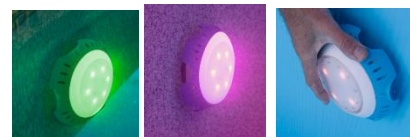

COMPLEMENTOS [COMPLEMENTS

Proyector LED COLOR de alto rendimiento para conectar a la válvula de retorno. Fácil instalación. Funciona sin necesidad de batería. Genera luz sin coste.

COLOUR LED projector for connecting to the return valve. Easy installation. Generates light at no cost, does not need batteries.

Referencia	LEDRC
Descripción	Proyector LED COLOR para piscina elevada autoportantes y pared rígida.
Medidas	Ø 16 x 10cm
Caudal min.	3.000 l/h
Color	Verde - azul - rojo
Características	Se conecta a la válvula de retorno. Funciona sin necesidad de batería.

Reference	LEDRC
Descripción	COLOUR LED projector adaptable for movable above ground pools with rigid walls.
Measure	Ø 15 x 3 cm
Flow rate min	3.000 l/h
Colour	Green – blue - red
Characteristics	Connecting to the return valve. Does not need batteries.

Reference	LEDRW
Descripción	WHITE LED projector adaptable for movable above ground pools with rigid walls.
Measure	Ø 15 x 3 cm
Flow rate min	3.000 l/h
Colour	White
Characteristics	Connecting to the return valve. Does not need batteries.