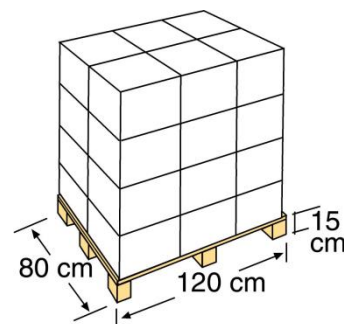

PACKAGING INDIVIDUAL INDIVIDUAL PACKAGING

Tipo Type	Cartoncillo / Cardboard
Unidades Units	1
Medidas Size	17 x 16,5 x 11 cm
Volumen Volume	0,0030 m ³
Peso Weight	0,425 kg

EMBALAJE OUTER BOX

Tipo Type	Caja cartón / Carton box
Unidades Units	12
Medidas Size	37 x 36 x 35.5 cm
Volumen Volume	0,0472 m ³
Peso Weight	6,5 kg

PALETIZADO PALLET

Tipo Type	Europeo/European
Unidades Units	288 und/palet
Medidas Size	120 X 80 X 157 cm
Distribución palet / Pallet distribution	4 capas/layer x 6 embalajes: 24 cajas-box/palet
Volumen Volume	1,507 m ³
Peso Weight	179 kg