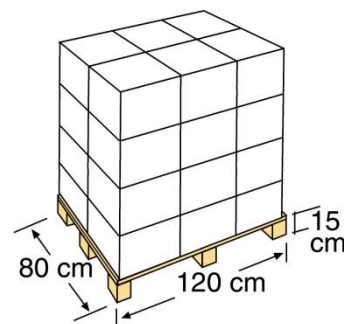

Reference	LEDRC
Descripción	COLOUR LED projector adaptable for movable above ground pools with rigid walls.
Measure	Ø 15 x 3 cm
Flow rate min	3.000 l/h
Colour	Green – blue - red
Characteristics	Connecting to the return valve. Does not need batteries.

PACKAGING INDIVIDUAL INDIVIDUAL PACKAGING

Tipo Type	Cartoncillo / Cardboard
Unidades Units	1
Medidas Size	17 x 16,5 x 11 cm
Volumen Volume	0,0030 m ³
Peso Weight	0,425 kg

EMBALAJE OUTER BOX

Tipo Type	Caja cartón / Carton box
Unidades Units	12
Medidas Size	37 x 36 x 35.5 cm
Volumen Volume	0,0472 m ³
Peso Weight	6,5 kg

PALETIZADO PALLET

Tipo Type	Europeo/European
Unidades Units	288 und/palet
Medidas Size	120 X 80 X 157 cm
Distribución palet / Pallet distribution	4 capas/layer x 6 embalajes: 24 cajas-box/palet
Volumen Volume	1,507 m ³
Peso Weight	179 kg