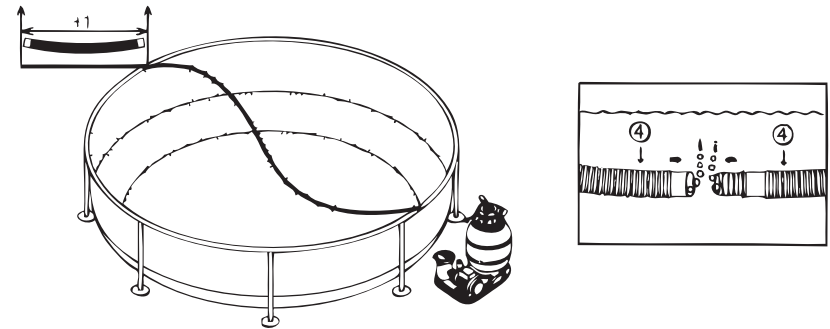

	1	2	3	4	5	6	7	8	9	10	11	12	13
ENG	Shoe	Disk	Cleaner head	Transparent hose	Hub cap	Lock shaft	Flot ring	Flow regulator	Bent connect	Universal adapte	Wall connector	Connector	White hose
FRA	Pain	Disque	Aspirateur	Transparent tuyau	Ensembleur	Cheville de maintien	Flotant ane	Regulateur de dent	Courbe connecteur	Raccord universel	Mur Connecteur	Connecteur	Blanc tuyau
ESP	Zapala	Disco	Aspirador	Manguera transparente	Embellecedor	Pasador	Flojador	Regulador de caudal	Codo conexi3n	Adaptador universal	Pared conector	Conector	Manguera blanca

HOSE SECTIONS - MANGUERAS - TUYAUX

SKIMMER

ASSEMBLY - MONTAJE - MONTAGE

SUCTION NOZZLE - BOUCHE D'ASPIRATION - BOQUILLA DE ASPIRACI3N