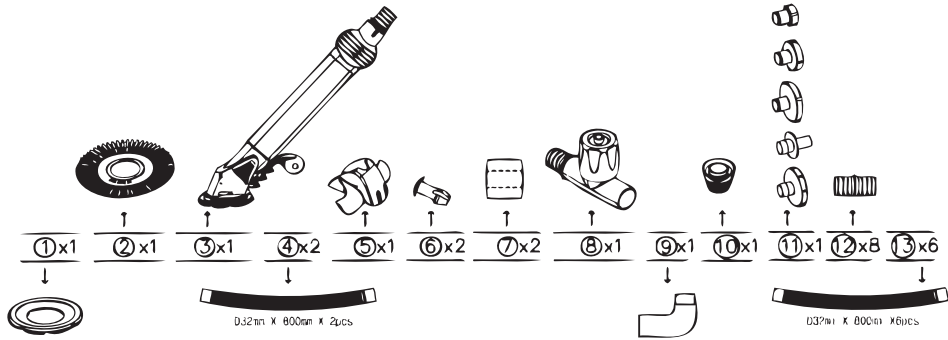

Telepítési kézikönyv

FIGYELEM: gyerekek és házi állatoktól óvni

EL **ΑΥΤΟΜΑΤΟΣ ΚΑΘΑΡΙΣΤΗΣ ΠΥΘΜΕΝΩΝ**

Οδηγός εγκατάστασης

ΠΡΟΣΟΧΗ: Κρατήστε τον μακριά από παιδιά και κατοικίδια ζώα.

PARTS - ELEMENTOS - ELEMENTS

	1	2	3	4	5	6	7	8	9	10	11	12	13
ENG	Shoe	Disk	Cleaner head	Transparent hose	Hub cap	Lock shaft	Flot ring	Flow regulator	Bent connect	Universal adapte	Wall connector	Connector	White hose
FRA	Pain	Disque	Aspirateur	Transparent tuyau	Ensembleur	Cheville de maintien	Flotant ane	Regulateur de dent	Courbe connecteur	Raccord universel	Mur Connecteur	Connecteur	Blanc tuyau
ESP	Zapala	Disco	Aspirador	Manguera transparente	Embellecedor	Pasador	Flojador	Regulador de caudal	Codo conexi3n	Adaptador universal	Pared conector	Conector	Manguera blanca

HOSE SECTIONS - MANGUERAS - TUYAUX

SKIMMER

ASSEMBLY - MONTAJE - MONTAGE

SUCTION NOZZLE - BOUCHE D'ASPIRATION - BOQUILLA DE ASPIRACI3N