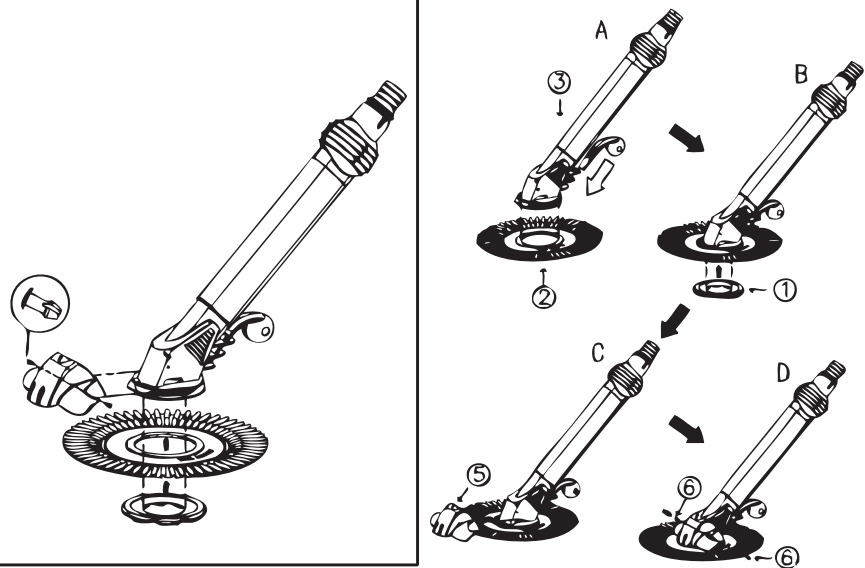

	1	2	3	4	5	6	7	8	9	10	11	12	13
ENG	Shoe	Disk	Cleaner head	Transparent hose	Hub cap	Lock shaft	Flot ring	Flow regulator	Bent connect	Universal adapte	Wall connector	Connector	White hose
FRA	Pain	Disque	Aspirateur	Transparent tuyau	Ensembleur	Cheville de maintien	Flotant ane	Regulateur de dent	Courbe connecteur	Raccord universel	Mur Connecteur	Connecteur	Blanc tuyau
ESP	Zapala	Disco	Aspirador	Manguera transparente	Embellecedor	Pasador	Flojador	Regulador de caudal	Codo conexi3n	Adaptador universal	Pared conector	Conector	Manguera blanca

HOSE SECTIONS - MANGUERAS - TUYAUX

SKIMMER

ASSEMBLY - MONTAJE - MONTAGE

SUCTION NOZZLE - BOUCHE D'ASPIRATION - BOQUILLA DE ASPIRACI3N