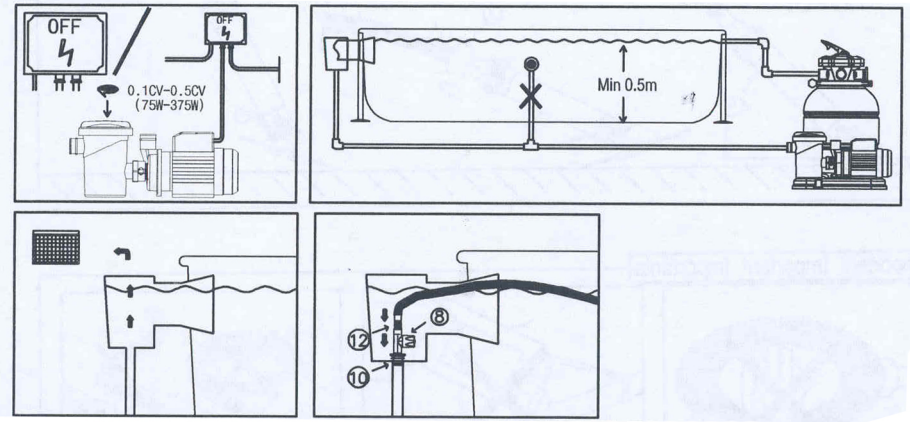

PARTS - ELEMENTOS - ELEMENTS

	1	2	3	4	5	6	7	8	9	10	11	12	13
ENG	Shoe	Disk	Cleaner head	Transparent hose	Hub cap	Lock shaft	Flot ring	Flow regulator	Bent connect	Universal adapte	Wall connector	Connector	White hose
FRA	Pain	Disque	Aspirateur	Transparent tuyau	Ensembleur	Cheville de maintien	Flotant ane	Regulateur de dent	Courbe connecteur	Raccord universel	Mur Connecteur	Connecteur	Blanc tuyau
ESP	Zapala	Disco	Aspirador	Manguera transparente	Embellecedor	Pasador	Flojador	Regulador de caudal	Codo conexi3n	Adaptador universal	Pared conector	Conector	Manguera blanca

HOSE SECTIONS - MANGUERAS - TUYAUX

SKIMMER

ASSEMBLY - MONTAJE - MONTAGE

SUCTION NOZZLE - BOUCHE D'ASPIRATION - BOQUILLA DE ASPIRACI3N