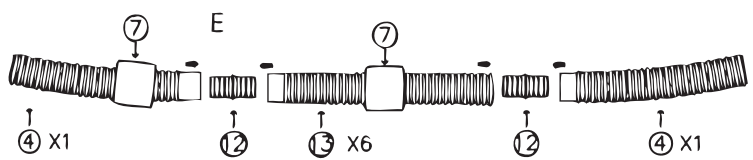

	1	2	3	4	5	6	7	8	9	10	11	12	13
ENG	Shoe	Disk	Cleaner head	Transparent hose	Hub cap	Lock shaft	Flot ring	Flow regulator	Bent connect	Universal adapte	Wall connector	Connector	White hose
FRA	Pain	Disque	Aspirateur	Transparent tuyau	Ensembleur	Cheville de maintien	Flotant ane	Regulateur de dent	Courbe connecteur	Raccord universel	Mur Connecteur	Connecteur	Blanc tuyau
ESP	Zapala	Disco	Aspirador	Manguera transparente	Embellecedor	Pasador	Flojador	Regulador de caudal	Codo conexi3n	Adaptador universal	Pared conector	Conector	Manguera blanca

HOSE SECTIONS - MANGUERAS - TUYAUX

SKIMMER

ASSEMBLY - MONTAJE - MONTAGE

SUCTION NOZZLE - BOUCHE D'ASPIRATION - BOQUILLA DE ASPIRACI3N