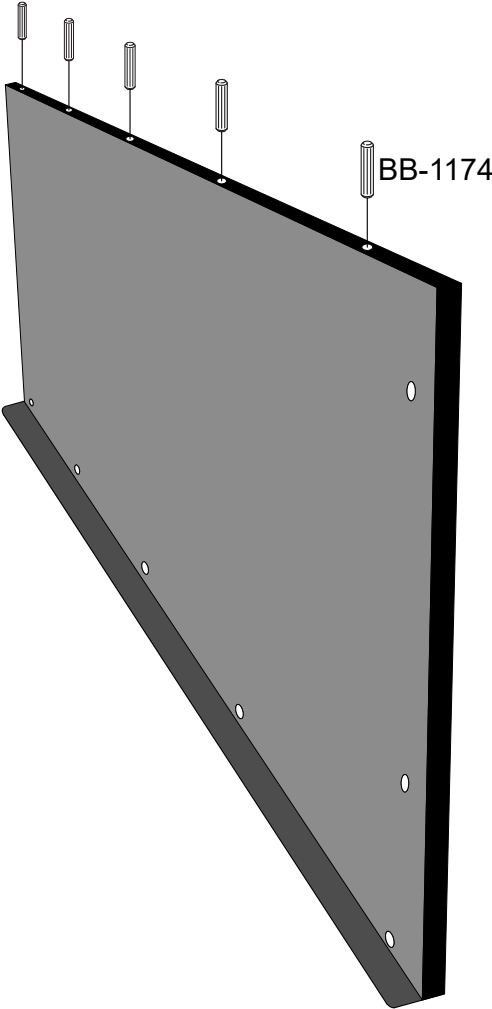

Achte das die Last gleichmäßig auf deiner heckBOXX verteilt ist.

Dieses Werkzeug benötigst du

Teilebezeichnung

- BB-1183: Zylinderkopfschraube 6x10
- BB-1439: Hülsenmutter SW5/M6
- BB-1174: Holzdübel 10x35
- BB-1629: Sterngriff M8
- BB-1639: Scheibe 8,4
- BB-1646: T-Screw M8x67mm
- BB-1566: Winkel links Heckboxx Coast/Ocean
- BB-1567: Winkel rechts Heckboxx Coast/Ocean T5/6
- BB-1040: Einweg-Sechskantschlüssel L-Form SW4
- BB-1057: Einweg-Sechskantschlüssel L-Form SW5
- BB-1931: Grundplattform
- BB-2175: Anbauteil auf 750
- BB-2180: Anbauteil auf 800

Stückliste

BB-1566

BB-1567

BB-1565

BB-2175
BB-2180

BB-1931

Montage

BB-2175
BB-2180