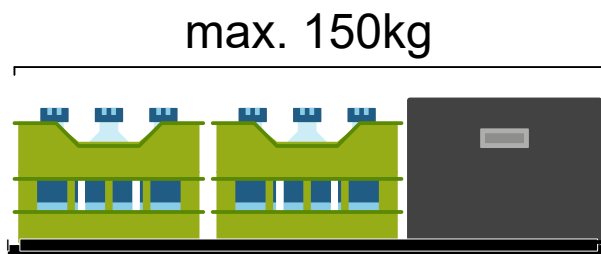

heckBOXX flex

California T5 / T6 / T6.1
Coast & Ocean & Staukiste
800mm

BUSBO**XX**

Hinweise

Bei Rückfragen:

reklamation@bus-boxx.de

Beladehinweise:

Belade deine heckBOXX flächig maximal mit 150kg.

Achte das die Last gleichmäßig auf deiner heckBOXX verteilt ist.

Dieses Werkzeug benötigst du

Teilebezeichnung

- BB-1183: Zylinderkopfschraube 6x10
- BB-1439: Hülsenmutter SW5/M6
- BB-1174: Holzdübel 10x35
- BB-1629: Sterngriff M8
- BB-1639: Scheibe 8,4
- BB-1646: T-Screw M8x67mm
- BB-1566: Winkel links Heckboxx Coast/Ocean
- BB-1567: Winkel rechts Heckboxx Coast/Ocean T5/6
- BB-1040: Einweg-Sechskantschlüssel L-Form SW4
- BB-1057: Einweg-Sechskantschlüssel L-Form SW5
- BB-1931: Grundplattform
- BB-2175: Anbauteil auf 750
- BB-2180: Anbauteil auf 800