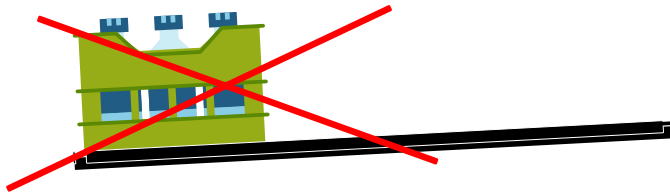

heckBOXX flex

California T5 / T6 / T6.1
Coast & Ocean & Staukiste
800mm

BUSBO**XX**

Hinweise

Bei Rückfragen:

reklamation@bus-boxx.de

Beladehinweise:

Belade deine heckBOXX flächig maximal mit 150kg.

Achte das die Last gleichmäßig auf deiner heckBOXX verteilt ist.

Dieses Werkzeug benötigst du

Teilebezeichnung

- BB-1183: Zylinderkopfschraube 6x10
- BB-1439: Hülsenmutter SW5/M6
- BB-1174: Holzdübel 10x35
- BB-1629: Sterngriff M8
- BB-1639: Scheibe 8,4
- BB-1646: T-Screw M8x67mm
- BB-1566: Winkel links Heckboxx Coast/Ocean
- BB-1567: Winkel rechts Heckboxx Coast/Ocean T5/6
- BB-1040: Einweg-Sechskantschlüssel L-Form SW4
- BB-1057: Einweg-Sechskantschlüssel L-Form SW5
- BB-1931: Grundplattform
- BB-2175: Anbauteil auf 750
- BB-2180: Anbauteil auf 800