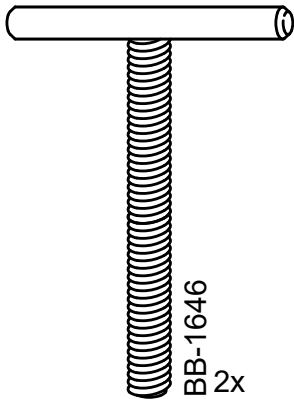

heckBOXX flex

California T5 / T6 / T6.1
Coast & Ocean & Staukiste
800mm

BUSBO**XX**

Hinweise

Bei Rückfragen:

reklamation@bus-boxx.de

Beladehinweise:

Belade deine heckBOXX flächig maximal mit 150kg.

Achte das die Last gleichmäßig auf deiner heckBOXX verteilt ist.

Dieses Werkzeug benötigst du

Teilebezeichnung

- BB-1183: Zylinderkopfschraube 6x10
- BB-1439: Hülsenmutter SW5/M6
- BB-1174: Holzdübel 10x35
- BB-1629: Sterngriff M8
- BB-1639: Scheibe 8,4
- BB-1646: T-Screw M8x67mm
- BB-1566: Winkel links Heckboxx Coast/Ocean
- BB-1567: Winkel rechts Heckboxx Coast/Ocean T5/6
- BB-1040: Einweg-Sechskantschlüssel L-Form SW4
- BB-1057: Einweg-Sechskantschlüssel L-Form SW5
- BB-1931: Grundplattform
- BB-2175: Anbauteil auf 750
- BB-2180: Anbauteil auf 800

Stückliste

BB-1566

BB-1567

BB-1565

BB-2175
BB-2180

BB-1931

Montage

BB-2175
BB-2180