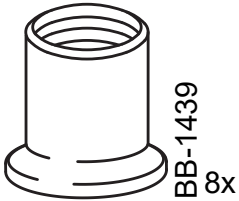

heckBOXX flex

California T5 / T6 / T6.1
Coast & Ocean & Staukiste
800mm

BUSBO**XX**

Hinweise

Bei Rückfragen:

reklamation@bus-boxx.de

Beladehinweise:

Belade deine heckBOXX flächig maximal mit 150kg.

Achte das die Last gleichmäßig auf deiner heckBOXX verteilt ist.

Dieses Werkzeug benötigst du

Teilebezeichnung

- BB-1183: Zylinderkopfschraube 6x10
- BB-1439: Hülsenmutter SW5/M6
- BB-1174: Holzdübel 10x35
- BB-1629: Sterngriff M8
- BB-1639: Scheibe 8,4
- BB-1646: T-Screw M8x67mm
- BB-1566: Winkel links Heckboxx Coast/Ocean
- BB-1567: Winkel rechts Heckboxx Coast/Ocean T5/6
- BB-1040: Einweg-Sechskantschlüssel L-Form SW4
- BB-1057: Einweg-Sechskantschlüssel L-Form SW5
- BB-1931: Grundplattform
- BB-2175: Anbauteil auf 750
- BB-2180: Anbauteil auf 800

Stückliste

BB-1566

BB-1567

BB-1565

BB-2175
BB-2180

BB-1931

Montage

BB-2175
BB-2180