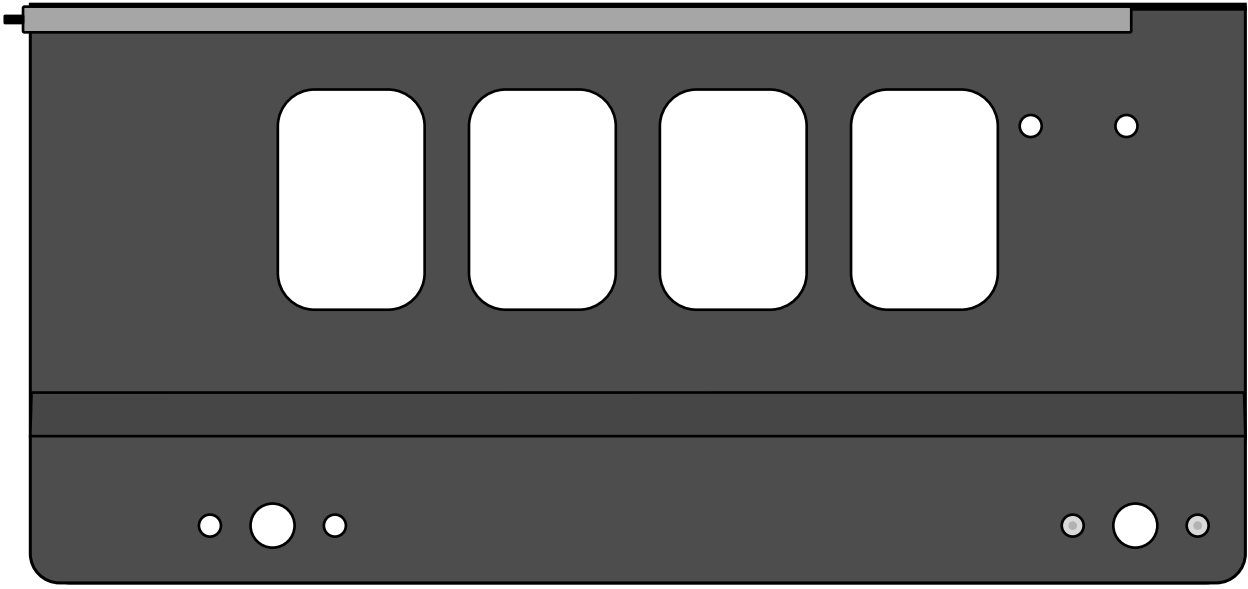

BB-1566

BB-1567

BB-1565

BB-2175
BB-2180

BB-1931