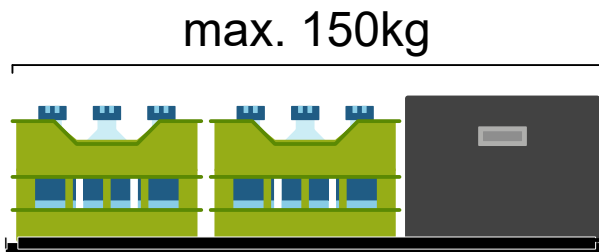

heckBOXX flex

California T5 / T6 / T6.1
Coast & Ocean & Staukiste
750mm

Hinweise

Bei Rückfragen:

reklamation@bus-boxx.de

Beladehinweise:

Belade deine heckBOXX flächig maximal mit 150kg.

Achte das die Last gleichmäßig auf deiner heckBOXX verteilt ist.