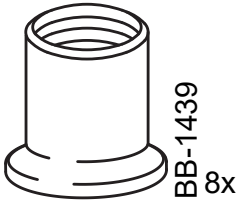

Stückliste