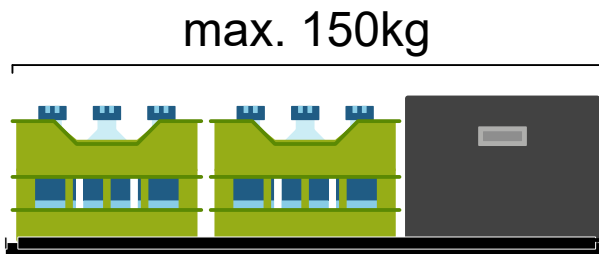

# heckBOXX flex

Multivan/California Beach T5 / T6 / T6.1  
600-650mm

# Hinweise

Bei Rückfragen:

 [sales@bus-boxx.de](mailto:sales@bus-boxx.de)

 +49 - 89 - 2371 8595

Beladehinweise:

Belade deine heckBOXX flächig maximal mit 150kg.

Achte das die Last gleichmäßig auf deiner heckBOXX verteilt ist.