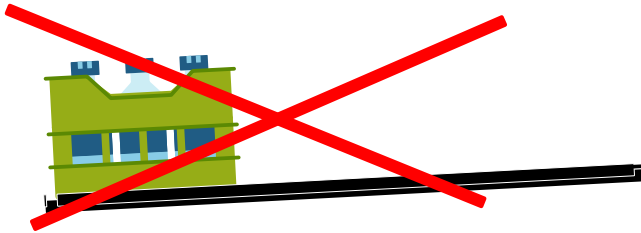

# Hinweise

Bei Rückfragen:

 [sales@bus-boxx.de](mailto:sales@bus-boxx.de)

 +49 - 89 - 2371 8595

Beladehinweise:

Belade deine heckBOXX flächig maximal mit 150kg.

Achte das die Last gleichmäßig auf deiner heckBOXX verteilt ist.

# Teilebezeichnung

- BB-1183: Zylinderkopfschraube 6x10
- BB-1439: Hülsenmutter SW5/M6
- BB-1629: Sterngriff M8
- BB-1639: Scheibe 8,4
- BB-1646: T-Screw M8x67mm
- BB-2291: Satz Schwerlastauszug 558,8mm flex
- BB-1040: Einweg-Sechskantschlüssel L-Form SW4
- BB-1057: Einweg-Sechskantschlüssel L-Form SW5
- BB-1860: Plattform 600mm
- BB-1865: Plattform 650mm