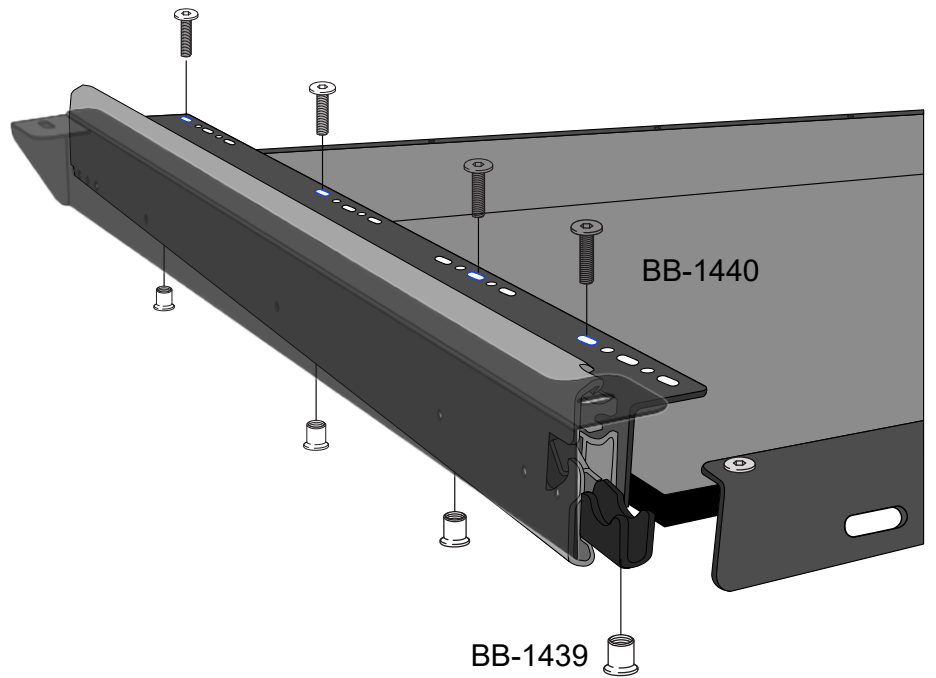

8x Befestigungsmaterial für die Aufkantung vorne und hinten

8x Befestigungsmaterial für die Plattform

BB-1020 Vormontierter Schwerlastauszug

Beladehinweis

Montage

4x

BUS-BOXX GmbH & Co.KG Gundelsheimerstraße 65 96052 Bamberg