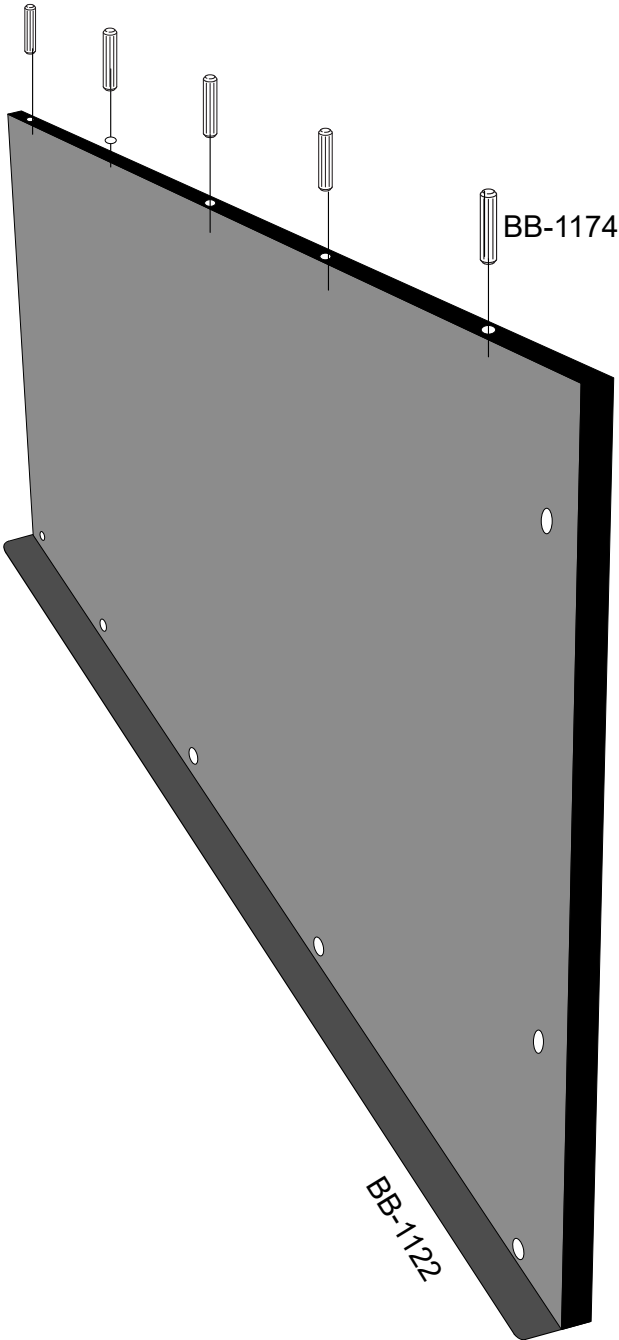

4x

BB-2093
Kotflügelscheibe
10,5x40x2

4x

BB-1809
Abdeckplatte
Boden

4x

BB-1174
Holzdübel
10x35

5x

Stückliste

8x Befestigungsmaterial für die Aufkantung vorne und hinten

8x Befestigungsmaterial für die Plattform

BB-1020 Vormontierter Schwerlastauszug

Beladehinweis

Montage

4x

BUS-BOXX GmbH & Co.KG Gundelsheimerstraße 65 96052 Bamberg