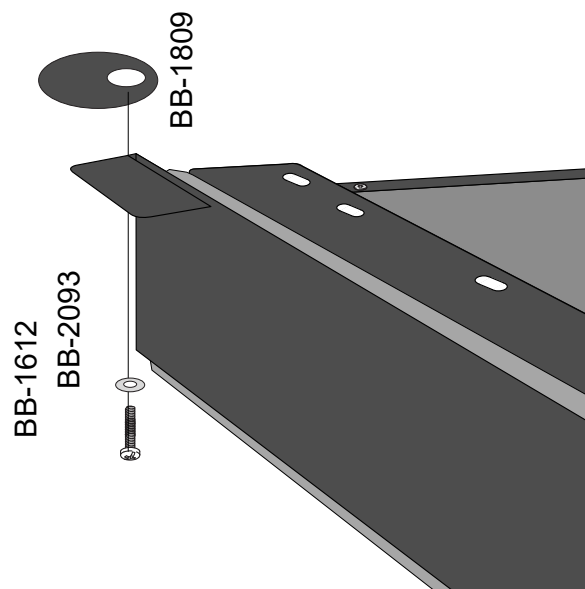

8x Befestigungsmaterial für die Aufkantung vorne und hinten

8x Befestigungsmaterial für die Plattform

BB-1020 Vormontierter Schwerlastauszug

Beladehinweis

Montage

4x

BUS-BOXX GmbH & Co.KG Gundelsheimerstraße 65 96052 Bamberg