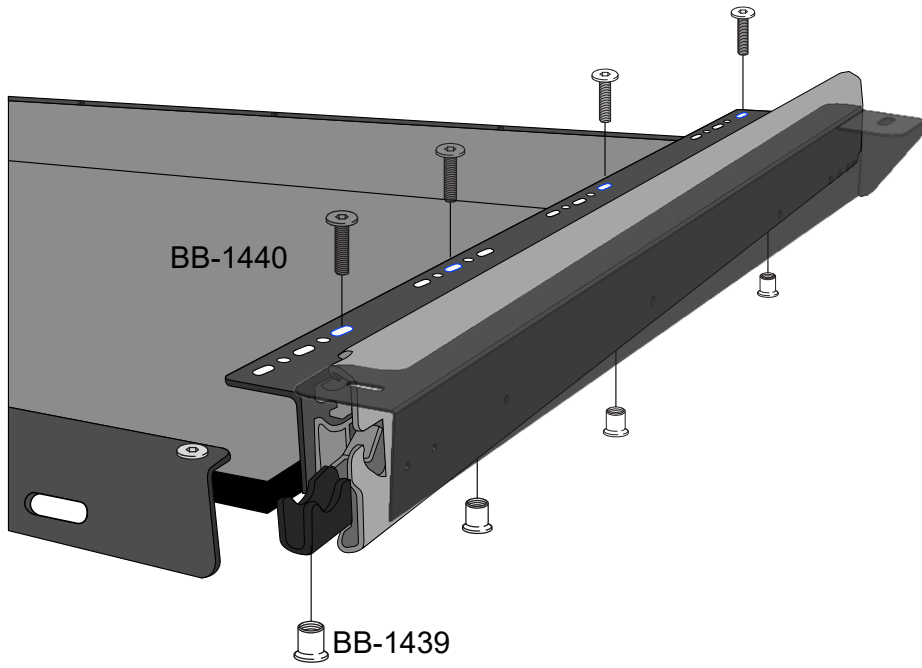

8x Befestigungsmaterial für die Aufkantung vorne und hinten

8x Befestigungsmaterial für die Plattform

BB-1020 Vormontierter Schwerlastauszug

Beladehinweis

Montage

4x

BUS-BOXX GmbH & Co.KG Gundelsheimerstraße 65 96052 Bamberg