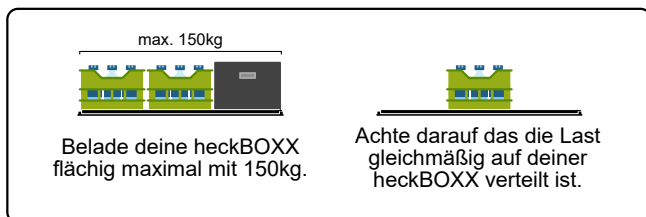

Beladehinweis