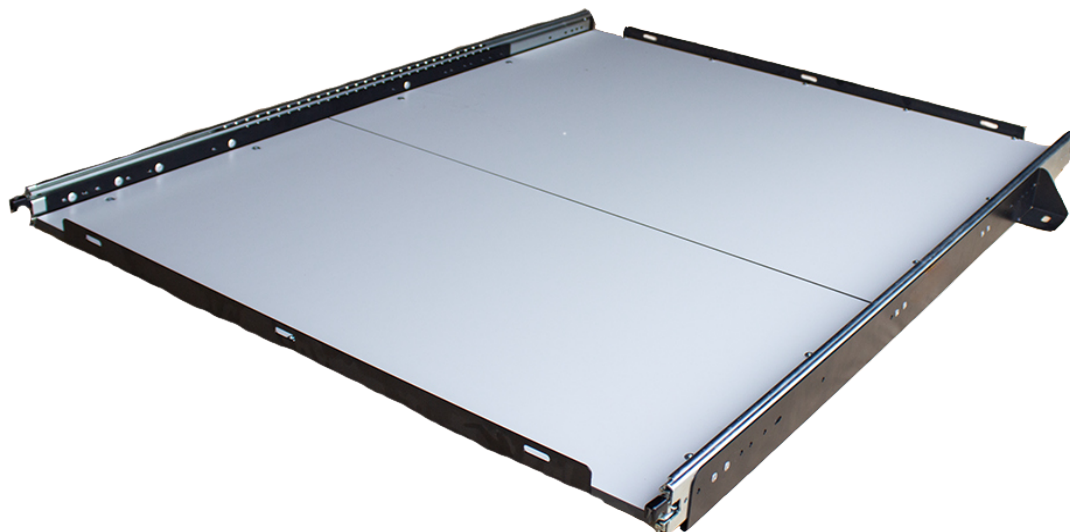

heckBOXX flex

VW T5/T6/T6.1 Transporter/Caravelle

Auszugslänge 1520mm

BBM-1152

Hinweise

Bei Rückfragen:

reklamation@bus-boxx.de

Beladehinweise:

Belade deine heckBOXX flächig maximal mit 150kg.

Achte das die Last gleichmäßig auf deiner heckBOXX verteilt ist.

Dieses Werkzeug benötigst du

Stückliste

Befestigungsmaterial im VW Transporter

BB-1612
Linsenkopfschraube
M10x45