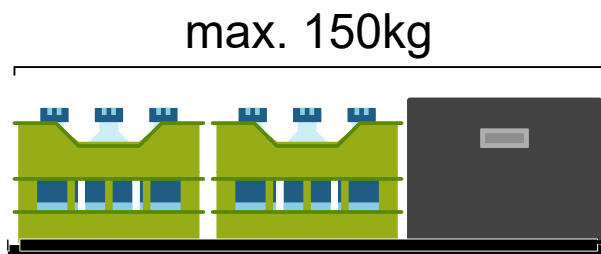

heckBOXX flex

VW T5/T6/T6.1 Transporter/Caravelle

Auszugslänge 1520mm

BBM-1152

Hinweise

Bei Rückfragen:

reklamation@bus-boxx.de

Beladehinweise:

Belade deine heckBOXX flächig maximal mit 150kg.

Achte das die Last gleichmäßig auf deiner heckBOXX verteilt ist.

Dieses Werkzeug benötigst du

Stückliste

Befestigungsmaterial im VW Transporter

BB-1612
Linsenkopfschraube
M10x45