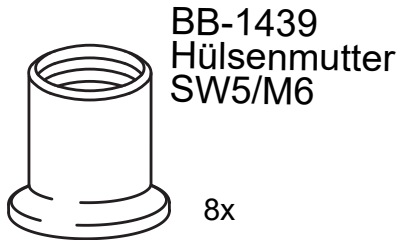

Stückliste

8x Befestigungsmaterial für die Aufkantung vorne und hinten

8x Befestigungsmaterial für die Plattform

BB-1020 Vormontierter Schwerlastauszug