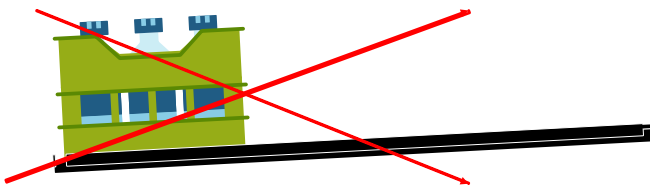

heckBOXX flex

VW T5/T6/T6.1 Transporter/Caravelle

Auszugslänge 1520mm

BBM-1152

Hinweise

Bei Rückfragen:

reklamation@bus-boxx.de

Beladehinweise:

Belade deine heckBOXX flächig maximal mit 150kg.

Achte das die Last gleichmäßig auf deiner heckBOXX verteilt ist.

Dieses Werkzeug benötigst du

Stückliste

Befestigungsmaterial im VW Transporter

BB-1612
Linsenkopfschraube
M10x45