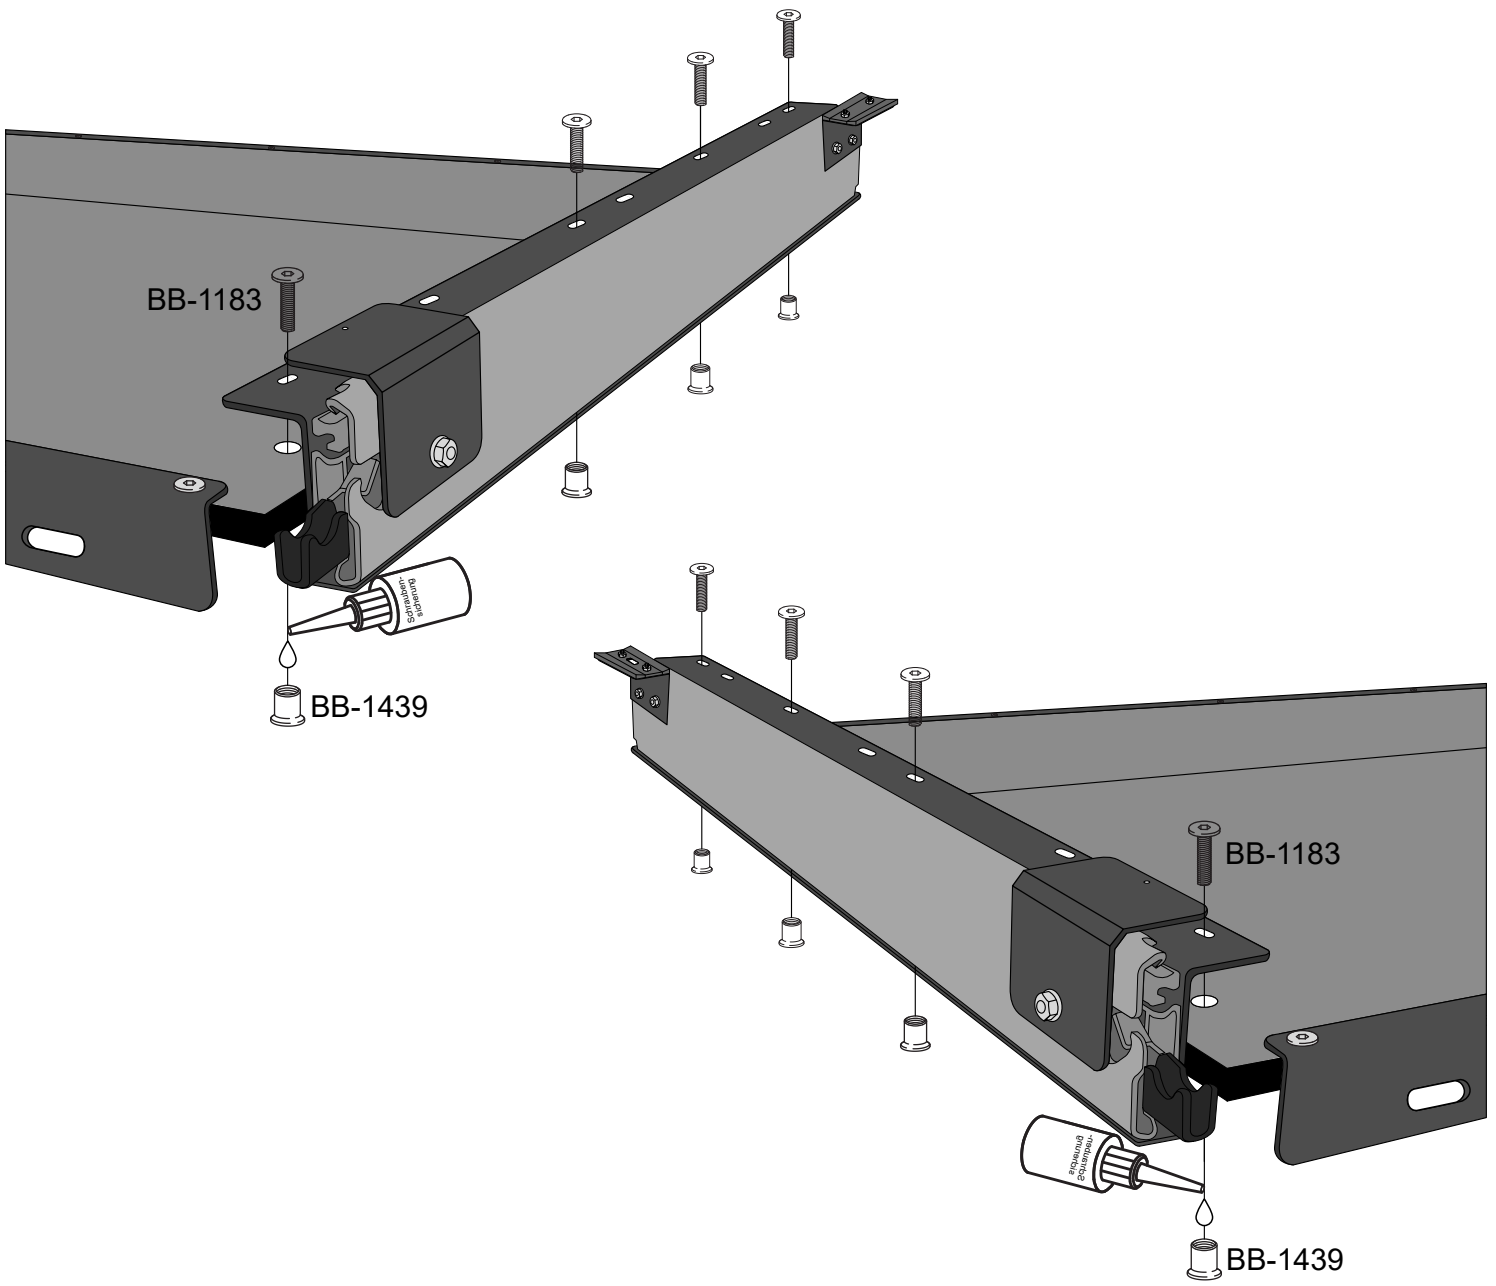

## Teilebezeichnung

- BB-1480: Linsenkopfschraube M4x12
- BB-1741: Linsenkopfschraube M6x12
- BB-1183: Zylinderkopfschraube 6x10
- BB-1439: Hülsenmutter SW5/M6
- BB-1743: Sechskantmutter M6
- BB-1484: Sechskantmutter M4
- BB-1174: Holzdübel 8x35
- BB-1629: Sterngriff M8
- BB-1639: Scheibe 8,4
- BB-1742: Scheibe 6,4
- BB-1483: Scheibe 4,3
- BB-1590: Profilschiene
- BB-1559: Winkel Hinten 40x40
- BB-1563: Winkel Vorne 60x50
- BB-1745: Schraubensicherung
- BB-1646: T-Screw M8x67mm
- BB-1564: Beladehinweis
- BB-1575: Aufkleber diy
- BB-1542: Vollauszug 711mm (im Set)
- BB-1557: Aufkantung Vorne/Hinten 990
- BB-1506: Befestigungswinkel links 711,2mm (Z-Profil)
- BB-1507: Befestigungswinkel rechts 711,2mm (Z-Profil)
- BB-1783: Grundplattform
- BBE-1875: Anbauteil auf 750
- BBE-1880: Anbauteil auf 800
- BBE-1885: Anbauteil auf 850
- BBE-1890: Anbauteil auf 900
- BBE-1895: Anbauteil auf 950

# Montage

2x

BB-1542

2x

---

BBE-1875  
BBE-1880  
BBE-1885  
BBE-1890  
BBE-1895

BB-1930

BB-1564