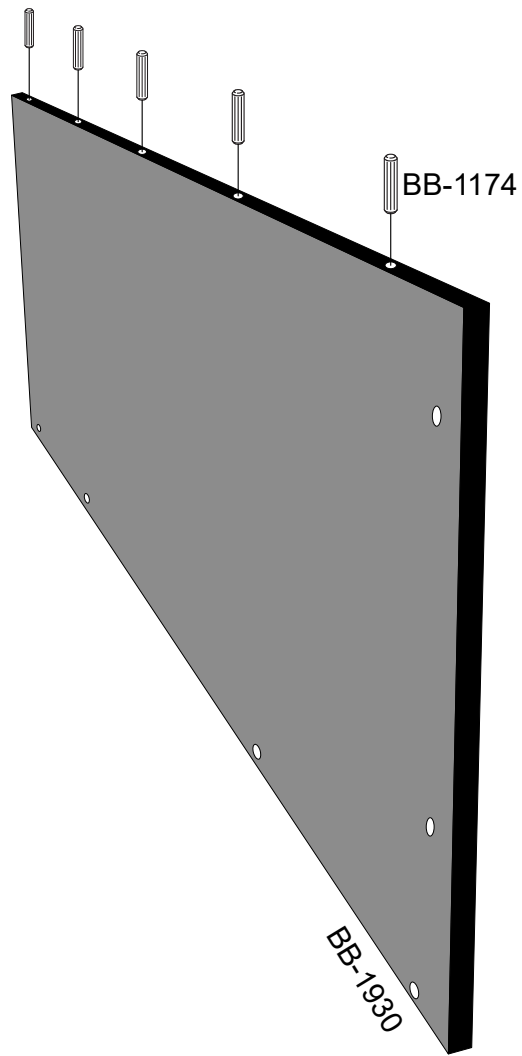

## Teilebezeichnung

- BB-1480: Linsenkopfschraube M4x12
- BB-1741: Linsenkopfschraube M6x12
- BB-1183: Zylinderkopfschraube 6x10
- BB-1439: Hülsenmutter SW5/M6
- BB-1743: Sechskantmutter M6
- BB-1484: Sechskantmutter M4
- BB-1174: Holzdübel 8x35
- BB-1629: Sterngriff M8
- BB-1639: Scheibe 8,4
- BB-1742: Scheibe 6,4
- BB-1483: Scheibe 4,3
- BB-1590: Profilschiene
- BB-1559: Winkel Hinten 40x40
- BB-1563: Winkel Vorne 60x50
- BB-1745: Schraubensicherung
- BB-1646: T-Screw M8x67mm
- BB-1564: Beladehinweis
- BB-1575: Aufkleber diy
- BB-1542: Vollauszug 711mm (im Set)
- BB-1557: Aufkantung Vorne/Hinten 990
- BB-1506: Befestigungswinkel links 711,2mm (Z-Profil)
- BB-1507: Befestigungswinkel rechts 711,2mm (Z-Profil)
- BB-1783: Grundplattform
- BBE-1875: Anbauteil auf 750
- BBE-1880: Anbauteil auf 800
- BBE-1885: Anbauteil auf 850
- BBE-1890: Anbauteil auf 900
- BBE-1895: Anbauteil auf 950

# Stückliste

BB-1557  
2x

BB-1506

BB-1507

BB-1930

BBE-1875  
BBE-1880  
BBE-1885  
BBE-1890  
BBE-1895

# Montage

2x

BB-1542

2x

---

BBE-1875  
BBE-1880  
BBE-1885  
BBE-1890  
BBE-1895

BB-1930

BB-1564