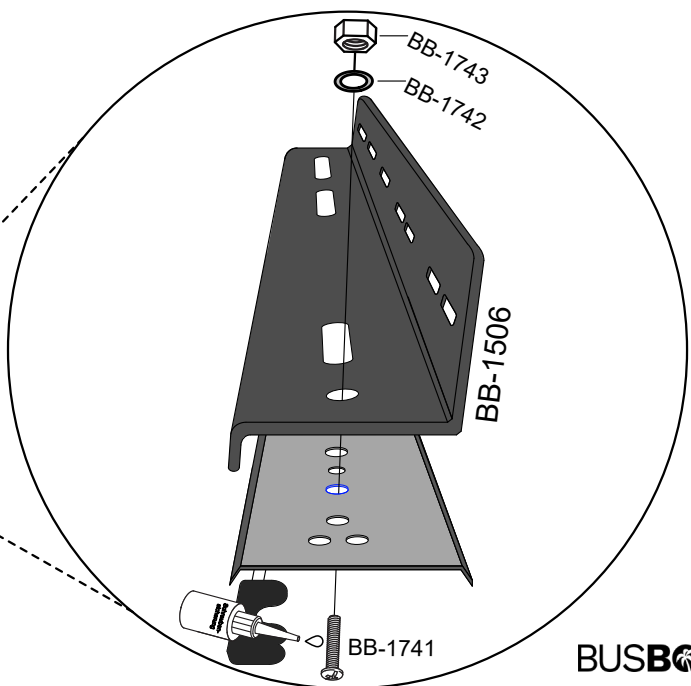

## Teilebezeichnung

- BB-1480: Linsenkopfschraube M4x12
- BB-1741: Linsenkopfschraube M6x12
- BB-1183: Zylinderkopfschraube 6x10
- BB-1439: Hülsenmutter SW5/M6
- BB-1743: Sechskantmutter M6
- BB-1484: Sechskantmutter M4
- BB-1174: Holzdübel 8x35
- BB-1629: Sterngriff M8
- BB-1639: Scheibe 8,4
- BB-1742: Scheibe 6,4
- BB-1483: Scheibe 4,3
- BB-1590: Profilschiene
- BB-1559: Winkel Hinten 40x40
- BB-1563: Winkel Vorne 60x50
- BB-1745: Schraubensicherung
- BB-1646: T-Screw M8x67mm
- BB-1564: Beladehinweis
- BB-1575: Aufkleber diy
- BB-1542: Vollauszug 711mm (im Set)
- BB-1557: Aufkantung Vorne/Hinten 990
- BB-1506: Befestigungswinkel links 711,2mm (Z-Profil)
- BB-1507: Befestigungswinkel rechts 711,2mm (Z-Profil)
- BB-1783: Grundplattform
- BBE-1875: Anbauteil auf 750
- BBE-1880: Anbauteil auf 800
- BBE-1885: Anbauteil auf 850
- BBE-1890: Anbauteil auf 900
- BBE-1895: Anbauteil auf 950

# Stückliste

BB-1557  
2x

BB-1506

BB-1507

BB-1930

BBE-1875  
BBE-1880  
BBE-1885  
BBE-1890  
BBE-1895

# Montage

2x

BB-1542

2x

---

BBE-1875  
BBE-1880  
BBE-1885  
BBE-1890  
BBE-1895

BB-1930

BB-1564