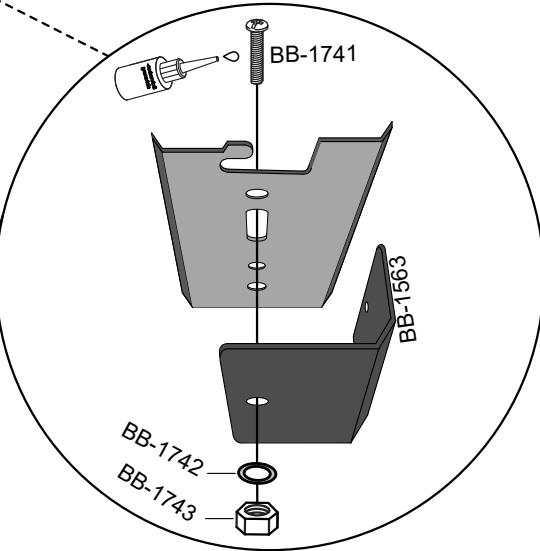

## Teilebezeichnung

- BB-1480: Linsenkopfschraube M4x12
- BB-1741: Linsenkopfschraube M6x12
- BB-1183: Zylinderkopfschraube 6x10
- BB-1439: Hülsenmutter SW5/M6
- BB-1743: Sechskantmutter M6
- BB-1484: Sechskantmutter M4
- BB-1174: Holzdübel 8x35
- BB-1629: Sterngriff M8
- BB-1639: Scheibe 8,4
- BB-1742: Scheibe 6,4
- BB-1483: Scheibe 4,3
- BB-1590: Profilschiene
- BB-1559: Winkel Hinten 40x40
- BB-1563: Winkel Vorne 60x50
- BB-1745: Schraubensicherung
- BB-1646: T-Screw M8x67mm
- BB-1564: Beladehinweis
- BB-1575: Aufkleber diy
- BB-1542: Vollauszug 711mm (im Set)
- BB-1557: Aufkantung Vorne/Hinten 990
- BB-1506: Befestigungswinkel links 711,2mm (Z-Profil)
- BB-1507: Befestigungswinkel rechts 711,2mm (Z-Profil)
- BB-1783: Grundplattform
- BBE-1875: Anbauteil auf 750
- BBE-1880: Anbauteil auf 800
- BBE-1885: Anbauteil auf 850
- BBE-1890: Anbauteil auf 900
- BBE-1895: Anbauteil auf 950

# Stückliste

BB-1557  
2x

BB-1506

BB-1507

BB-1930

BBE-1875  
BBE-1880  
BBE-1885  
BBE-1890  
BBE-1895

# Montage

2x

BB-1542

2x

---

BBE-1875  
BBE-1880  
BBE-1885  
BBE-1890  
BBE-1895

BB-1930

BB-1564