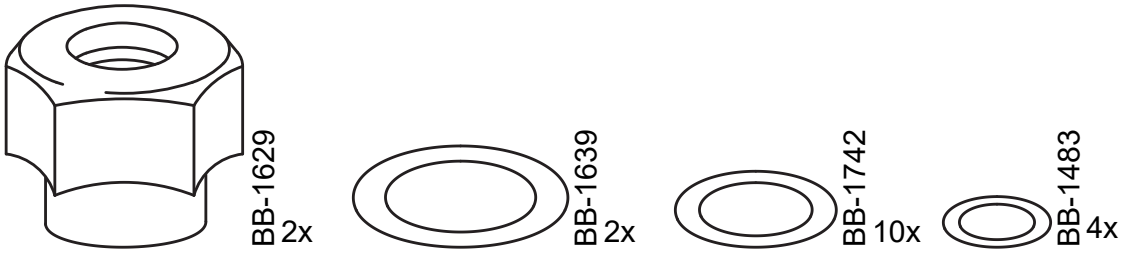

Stückliste