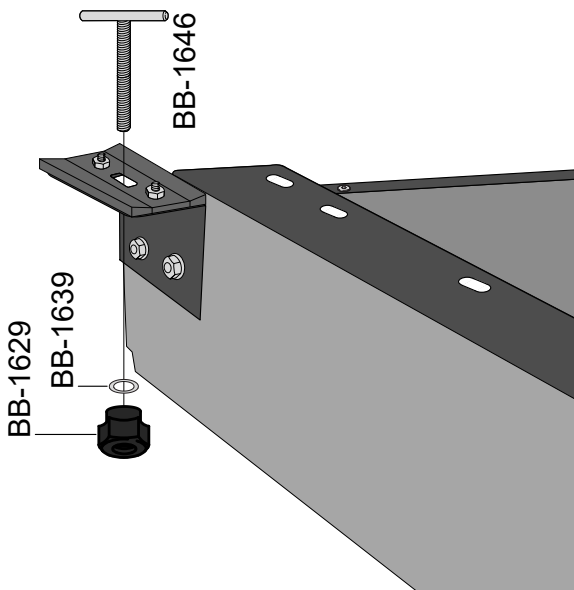

## Teilebezeichnung

- BB-1480: Linsenkopfschraube M4x12
- BB-1741: Linsenkopfschraube M6x12
- BB-1183: Zylinderkopfschraube 6x10
- BB-1439: Hülsenmutter SW5/M6
- BB-1743: Sechskantmutter M6
- BB-1484: Sechskantmutter M4
- BB-1174: Holzdübel 8x35
- BB-1629: Sterngriff M8
- BB-1639: Scheibe 8,4
- BB-1742: Scheibe 6,4
- BB-1483: Scheibe 4,3
- BB-1590: Profilschiene
- BB-1559: Winkel Hinten 40x40
- BB-1563: Winkel Vorne 60x50
- BB-1745: Schraubensicherung
- BB-1646: T-Screw M8x67mm
- BB-1564: Beladehinweis
- BB-1575: Aufkleber diy
- BB-1542: Vollauszug 711mm (im Set)
- BB-1557: Aufkantung Vorne/Hinten 990
- BB-1506: Befestigungswinkel links 711,2mm (Z-Profil)
- BB-1507: Befestigungswinkel rechts 711,2mm (Z-Profil)
- BB-1783: Grundplattform
- BBE-1875: Anbauteil auf 750
- BBE-1880: Anbauteil auf 800
- BBE-1885: Anbauteil auf 850
- BBE-1890: Anbauteil auf 900
- BBE-1895: Anbauteil auf 950

# Stückliste

BB-1557  
2x

BB-1506

BB-1507

BB-1930

BBE-1875  
BBE-1880  
BBE-1885  
BBE-1890  
BBE-1895

# Montage

2x

BB-1542

2x

---

BBE-1875  
BBE-1880  
BBE-1885  
BBE-1890  
BBE-1895

BB-1930

BB-1564