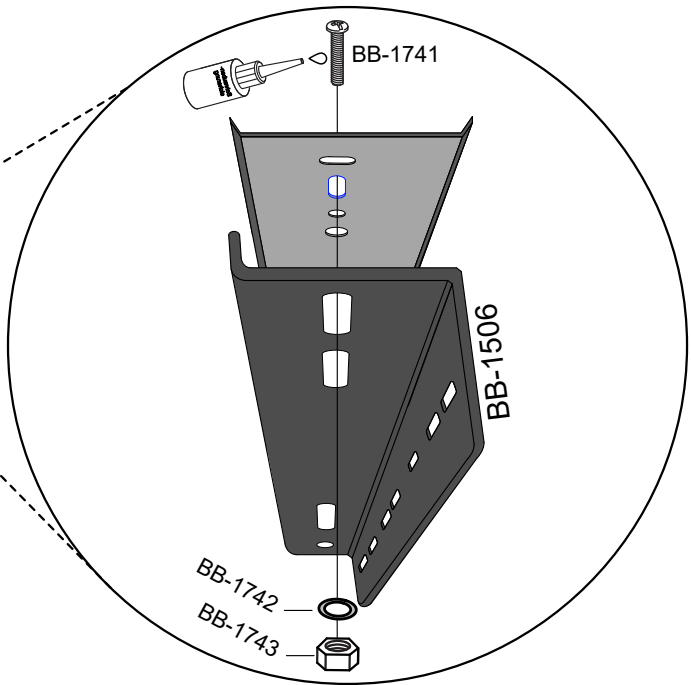

## Teilebezeichnung

- BB-1480: Linsenkopfschraube M4x12
- BB-1741: Linsenkopfschraube M6x12
- BB-1183: Zylinderkopfschraube 6x10
- BB-1439: Hülsenmutter SW5/M6
- BB-1743: Sechskantmutter M6
- BB-1484: Sechskantmutter M4
- BB-1174: Holzdübel 8x35
- BB-1629: Sterngriff M8
- BB-1639: Scheibe 8,4
- BB-1742: Scheibe 6,4
- BB-1483: Scheibe 4,3
- BB-1590: Profilschiene
- BB-1559: Winkel Hinten 40x40
- BB-1563: Winkel Vorne 60x50
- BB-1745: Schraubensicherung
- BB-1646: T-Screw M8x67mm
- BB-1564: Beladehinweis
- BB-1575: Aufkleber diy
- BB-1542: Vollauszug 711mm (im Set)
- BB-1557: Aufkantung Vorne/Hinten 990
- BB-1506: Befestigungswinkel links 711,2mm (Z-Profil)
- BB-1507: Befestigungswinkel rechts 711,2mm (Z-Profil)
- BB-1783: Grundplattform
- BBE-1875: Anbauteil auf 750
- BBE-1880: Anbauteil auf 800
- BBE-1885: Anbauteil auf 850
- BBE-1890: Anbauteil auf 900
- BBE-1895: Anbauteil auf 950

# Stückliste

BB-1557  
2x

BB-1506

BB-1507

BB-1930

BBE-1875  
BBE-1880  
BBE-1885  
BBE-1890  
BBE-1895

# Montage

2x

BB-1542

2x

---

BBE-1875  
BBE-1880  
BBE-1885  
BBE-1890  
BBE-1895

BB-1930

BB-1564