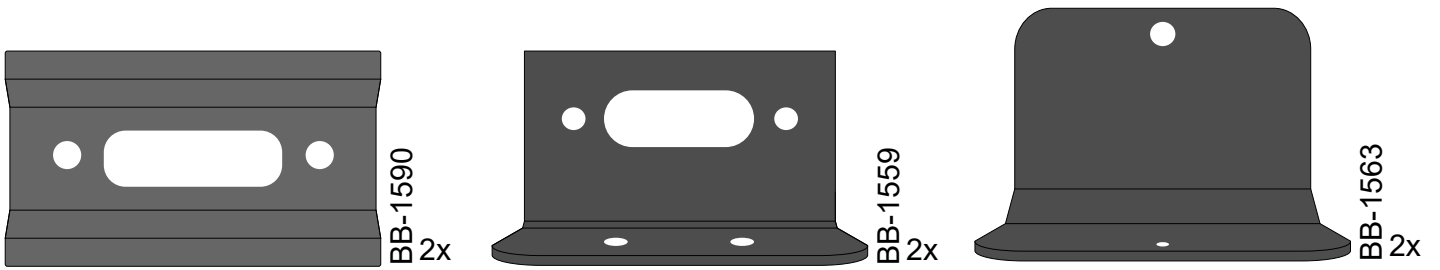

Stückliste