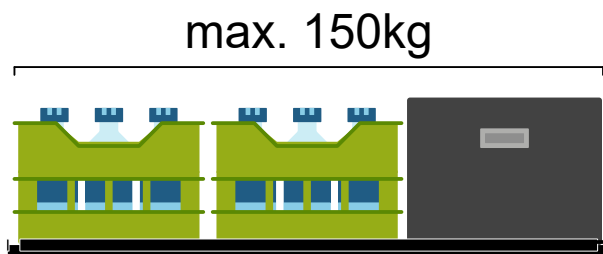

# heckBOXX diy

Multivan/California Beach T5 / T6 / T6.1  
800/900/950 mm

# Hinweise

Bei Rückfragen:

 [reklamation@bus-boxx.de](mailto:reklamation@bus-boxx.de)

Beladehinweise:

Belade deine heckBOXX flächig maximal mit 150kg.

Achte das die Last gleichmäßig auf deiner heckBOXX verteilt ist.