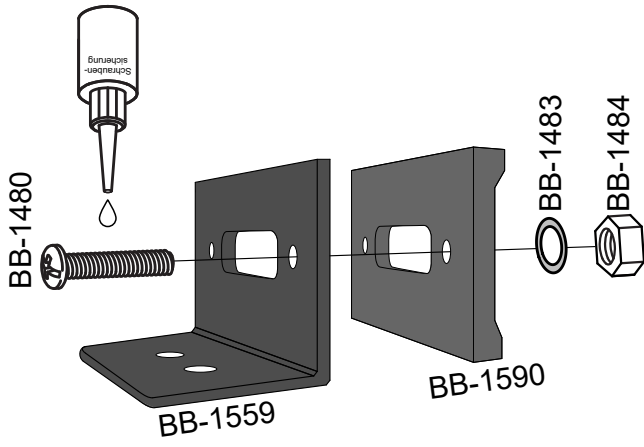

## Teilebezeichnung

- BB-1480: Linsenkopfschraube M4x12
- BB-1741: Linsenkopfschraube M6x12
- BB-1183: Zylinderkopfschraube 6x10
- BB-1439: Hülsenmutter SW5/M6
- BB-1743: Sechskantmutter M6
- BB-1484: Sechskantmutter M4
- BB-1174: Holzdübel 8x35
- BB-1629: Sterngriff M8
- BB-1639: Scheibe 8,4
- BB-1742: Scheibe 6,4
- BB-1483: Scheibe 4,3
- BB-1590: Profilschiene
- BB-1559: Winkel Hinten 40x40
- BB-1563: Winkel Vorne 60x50
- BB-1745: Schraubensicherung
- BB-1646: T-Screw M8x67mm
- BB-1564: Beladehinweis
- BB-1575: Aufkleber diy
- BB-1542: Vollauszug 711mm (im Set)
- BB-1557: Aufkantung Vorne/Hinten 990
- BB-1506: Befestigungswinkel links 711,2mm (Z-Profil)
- BB-1507: Befestigungswinkel rechts 711,2mm (Z-Profil)
- BB-1783: Grundplattform
- BBE-1875: Anbauteil auf 750
- BBE-1880: Anbauteil auf 800
- BBE-1885: Anbauteil auf 850
- BBE-1890: Anbauteil auf 900
- BBE-1895: Anbauteil auf 950

# Stückliste

BB-1557  
2x

BB-1506

BB-1507

BB-1930

BBE-1875  
BBE-1880  
BBE-1885  
BBE-1890  
BBE-1895

# Montage

2x

BB-1542

2x

---

BBE-1875  
BBE-1880  
BBE-1885  
BBE-1890  
BBE-1895

BB-1930

BB-1564