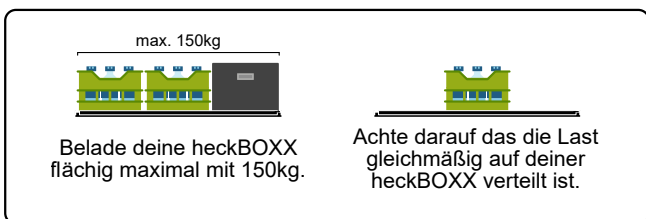

Stückliste