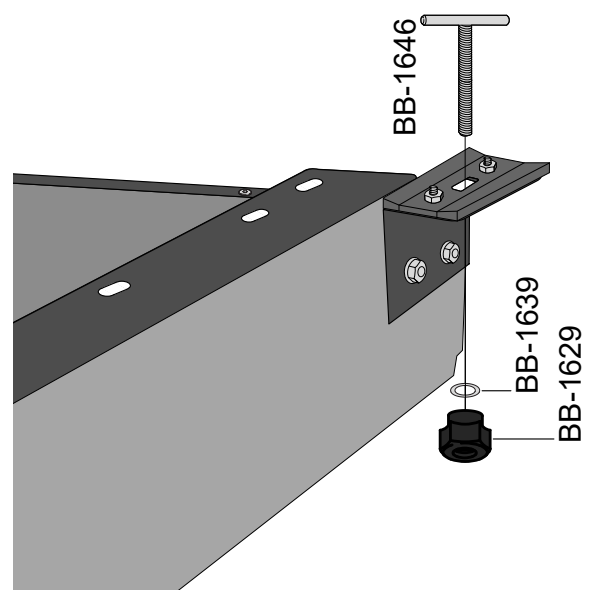

## Teilebezeichnung

- BB-1480: Linsenkopfschraube M4x12
- BB-1741: Linsenkopfschraube M6x12
- BB-1183: Zylinderkopfschraube 6x10
- BB-1439: Hülsenmutter SW5/M6
- BB-1743: Sechskantmutter M6
- BB-1484: Sechskantmutter M4
- BB-1174: Holzdübel 8x35
- BB-1629: Sterngriff M8
- BB-1639: Scheibe 8,4
- BB-1742: Scheibe 6,4
- BB-1483: Scheibe 4,3
- BB-1590: Profilschiene
- BB-1559: Winkel Hinten 40x40
- BB-1563: Winkel Vorne 60x50
- BB-1745: Schraubensicherung
- BB-1646: T-Screw M8x67mm
- BB-1564: Beladehinweis
- BB-1575: Aufkleber diy
- BB-1542: Vollauszug 711mm (im Set)
- BB-1557: Aufkantung Vorne/Hinten 990
- BB-1506: Befestigungswinkel links 711,2mm (Z-Profil)
- BB-1507: Befestigungswinkel rechts 711,2mm (Z-Profil)
- BB-1783: Grundplattform
- BBE-1875: Anbauteil auf 750
- BBE-1880: Anbauteil auf 800
- BBE-1885: Anbauteil auf 850
- BBE-1890: Anbauteil auf 900
- BBE-1895: Anbauteil auf 950

# Stückliste

BB-1557  
2x

BB-1506

BB-1507

BB-1930

BBE-1875  
BBE-1880  
BBE-1885  
BBE-1890  
BBE-1895

# Montage

2x

BB-1542

2x

---

BBE-1875  
BBE-1880  
BBE-1885  
BBE-1890  
BBE-1895

BB-1930

BB-1564