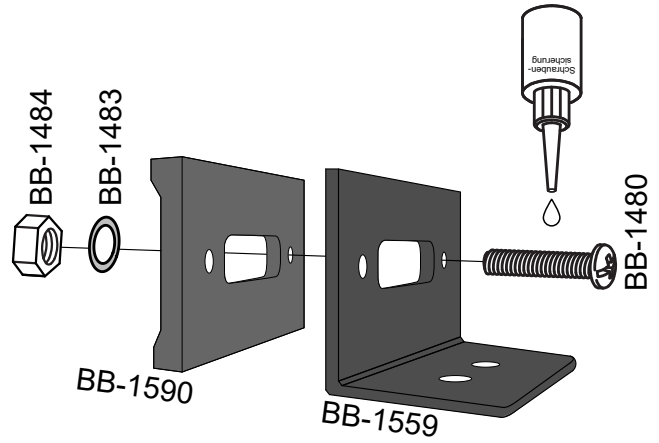

## Teilebezeichnung

- BB-1480: Linsenkopfschraube M4x12
- BB-1741: Linsenkopfschraube M6x12
- BB-1183: Zylinderkopfschraube 6x10
- BB-1439: Hülsenmutter SW5/M6
- BB-1743: Sechskantmutter M6
- BB-1484: Sechskantmutter M4
- BB-1174: Holzdübel 8x35
- BB-1629: Sterngriff M8
- BB-1639: Scheibe 8,4
- BB-1742: Scheibe 6,4
- BB-1483: Scheibe 4,3
- BB-1590: Profilschiene
- BB-1559: Winkel Hinten 40x40
- BB-1563: Winkel Vorne 60x50
- BB-1745: Schraubensicherung
- BB-1646: T-Screw M8x67mm
- BB-1564: Beladehinweis
- BB-1575: Aufkleber diy
- BB-1542: Vollauszug 711mm (im Set)
- BB-1557: Aufkantung Vorne/Hinten 990
- BB-1506: Befestigungswinkel links 711,2mm (Z-Profil)
- BB-1507: Befestigungswinkel rechts 711,2mm (Z-Profil)
- BB-1783: Grundplattform
- BBE-1875: Anbauteil auf 750
- BBE-1880: Anbauteil auf 800
- BBE-1885: Anbauteil auf 850
- BBE-1890: Anbauteil auf 900
- BBE-1895: Anbauteil auf 950

# Stückliste

BB-1557  
2x

BB-1506

BB-1507

BB-1930

BBE-1875  
BBE-1880  
BBE-1885  
BBE-1890  
BBE-1895

# Montage

2x

BB-1542

2x

---

BBE-1875  
BBE-1880  
BBE-1885  
BBE-1890  
BBE-1895

BB-1930

BB-1564