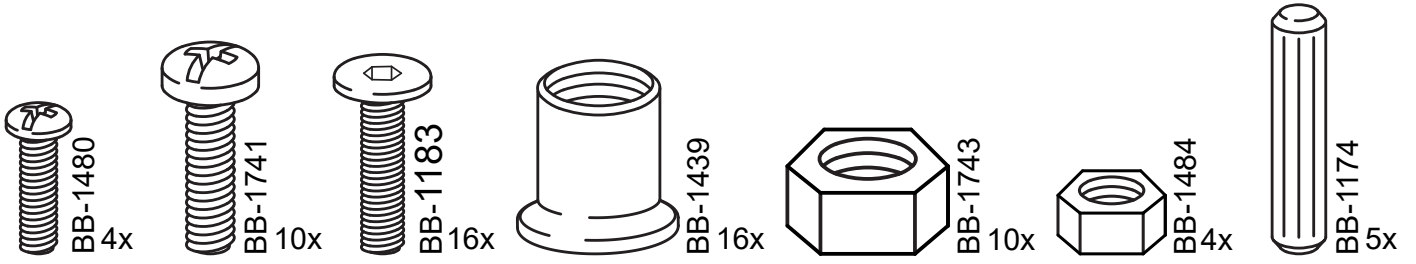

Stückliste