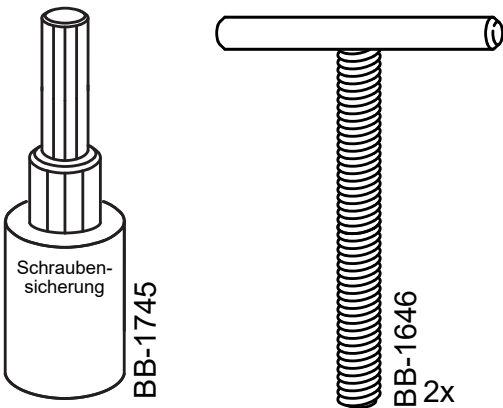

Stückliste