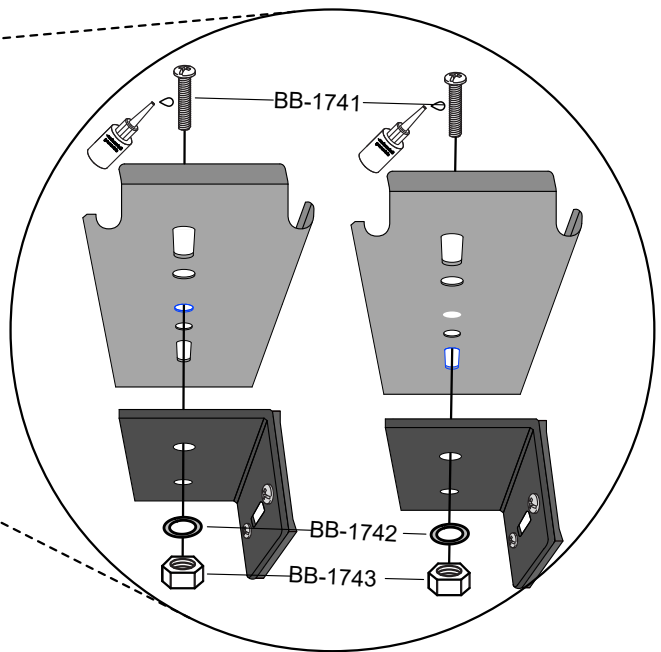

## Teilebezeichnung

- BB-1480: Linsenkopfschraube M4x12
- BB-1741: Linsenkopfschraube M6x12
- BB-1183: Zylinderkopfschraube 6x10
- BB-1439: Hülsenmutter SW5/M6
- BB-1743: Sechskantmutter M6
- BB-1484: Sechskantmutter M4
- BB-1174: Holzdübel 8x35
- BB-1629: Sterngriff M8
- BB-1639: Scheibe 8,4
- BB-1742: Scheibe 6,4
- BB-1483: Scheibe 4,3
- BB-1590: Profilschiene
- BB-1559: Winkel Hinten 40x40
- BB-1563: Winkel Vorne 60x50
- BB-1745: Schraubensicherung
- BB-1646: T-Screw M8x67mm
- BB-1564: Beladehinweis
- BB-1575: Aufkleber diy
- BB-1542: Vollauszug 711mm (im Set)
- BB-1557: Aufkantung Vorne/Hinten 990
- BB-1506: Befestigungswinkel links 711,2mm (Z-Profil)
- BB-1507: Befestigungswinkel rechts 711,2mm (Z-Profil)
- BB-1783: Grundplattform
- BBE-1875: Anbauteil auf 750
- BBE-1880: Anbauteil auf 800
- BBE-1885: Anbauteil auf 850
- BBE-1890: Anbauteil auf 900
- BBE-1895: Anbauteil auf 950

# Stückliste

BB-1557  
2x

BB-1506

BB-1507

BB-1930

BBE-1875  
BBE-1880  
BBE-1885  
BBE-1890  
BBE-1895

# Montage

2x

BB-1542

2x

---

BBE-1875  
BBE-1880  
BBE-1885  
BBE-1890  
BBE-1895

BB-1930

BB-1564