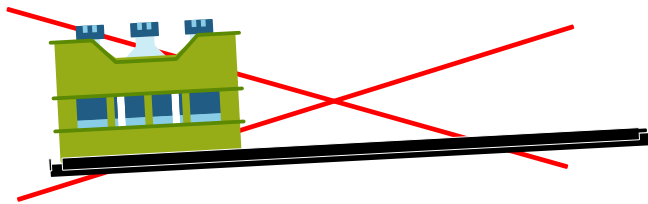

# Hinweise

Bei Rückfragen:

 [reklamation@bus-boxx.de](mailto:reklamation@bus-boxx.de)

Beladehinweise:

Belade deine heckBOXX flächig maximal mit 150kg.

Achte das die Last gleichmäßig auf deiner heckBOXX verteilt ist.