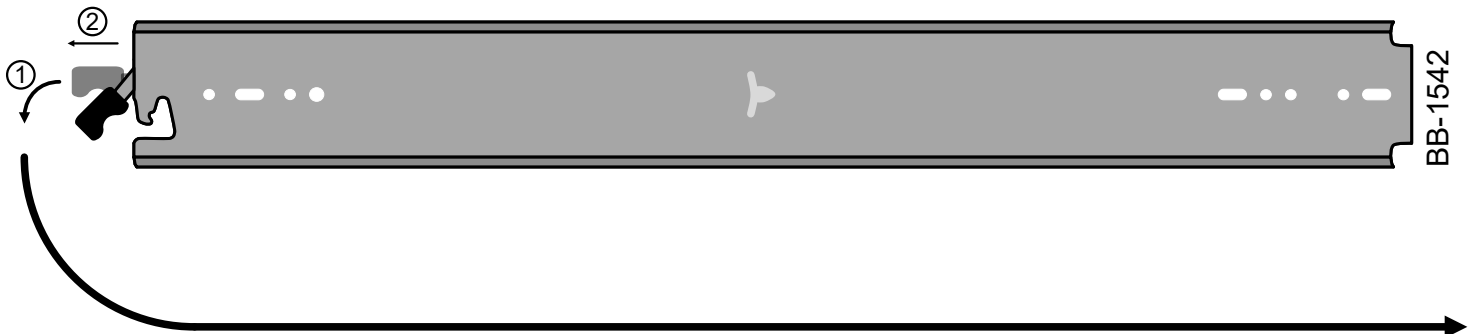

## Teilebezeichnung

- BB-1480: Linsenkopfschraube M4x12
- BB-1741: Linsenkopfschraube M6x12
- BB-1183: Zylinderkopfschraube 6x10
- BB-1439: Hülsenmutter SW5/M6
- BB-1743: Sechskantmutter M6
- BB-1484: Sechskantmutter M4
- BB-1174: Holzdübel 8x35
- BB-1629: Sterngriff M8
- BB-1639: Scheibe 8,4
- BB-1742: Scheibe 6,4
- BB-1483: Scheibe 4,3
- BB-1590: Profilschiene
- BB-1559: Winkel Hinten 40x40
- BB-1563: Winkel Vorne 60x50
- BB-1745: Schraubensicherung
- BB-1646: T-Screw M8x67mm
- BB-1564: Beladehinweis
- BB-1575: Aufkleber diy
- BB-1542: Vollauszug 711mm (im Set)
- BB-1557: Aufkantung Vorne/Hinten 990
- BB-1506: Befestigungswinkel links 711,2mm (Z-Profil)
- BB-1507: Befestigungswinkel rechts 711,2mm (Z-Profil)
- BB-1783: Grundplattform
- BBE-1875: Anbauteil auf 750
- BBE-1880: Anbauteil auf 800
- BBE-1885: Anbauteil auf 850
- BBE-1890: Anbauteil auf 900
- BBE-1895: Anbauteil auf 950

# Stückliste

BB-1557  
2x

BB-1506

BB-1507

BB-1930

BBE-1875  
BBE-1880  
BBE-1885  
BBE-1890  
BBE-1895

# Montage

2x

BB-1542

2x

---

BBE-1875  
BBE-1880  
BBE-1885  
BBE-1890  
BBE-1895

BB-1930

BB-1564