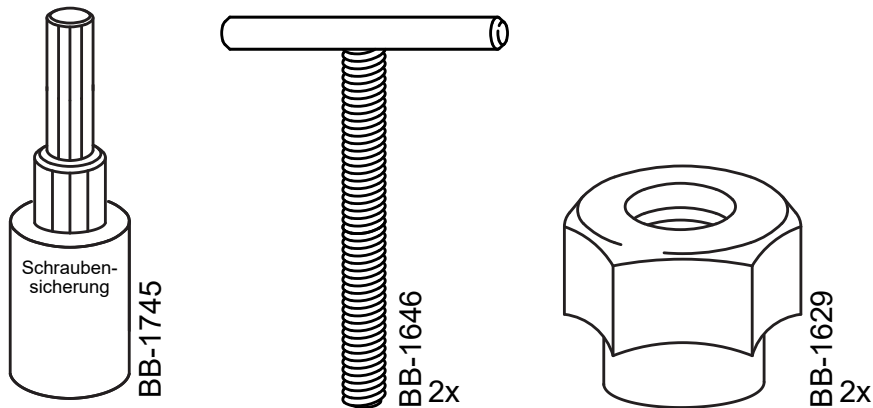

Stückliste

BB-1564

BB-1575