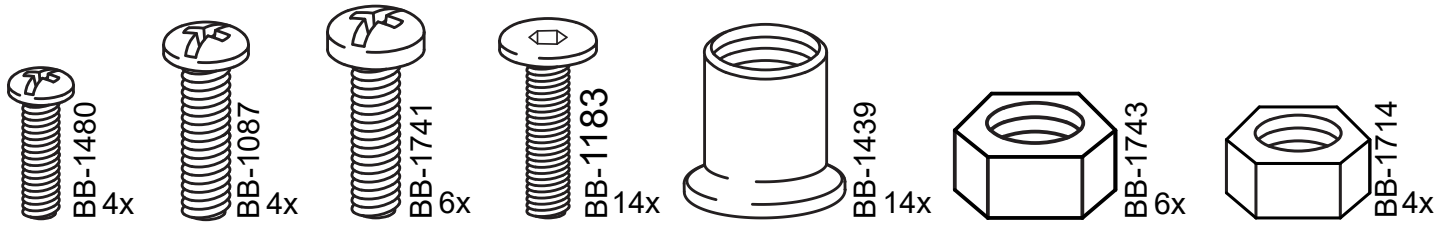

Stückliste

BB-1564

BB-1575