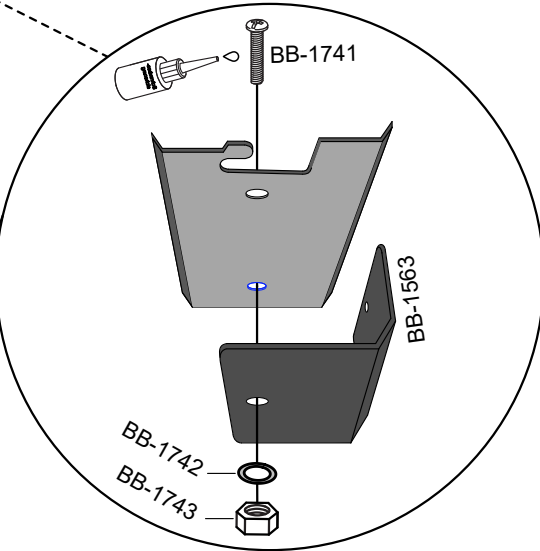

Dieses Werkzeug benötigst du

Teilebezeichnung

- BB-1480: Linsenkopfschraube M4x12
- BB-1741: Linsenkopfschraube M6x12
- BB-1183: Zylinderkopfschraube 6x10
- BB-1439: Hülsenmutter SW5/M6
- BB-1743: Sechskantmutter M6
- BB-1484: Sechskantmutter M4
- BB-1174: Holzdübel 10x35
- BB-1629: Sterngriff M8
- BB-1639: Scheibe 8,4
- BB-1742: Scheibe 6,4
- BB-1483: Scheibe 4,3
- BB-1590: Profilschiene
- BB-1559: Winkel Hinten
- BB-1563: Winkel Vorne 60x50
- BB-1745: Schraubensicherung
- BB-1646: T-Screw M8x67mm
- BB-1564: Beladehinweis
- BB-1575: Aufkleber diy
- BB-1714: Sechskantmutter M5
- BB-1740: Scheibe 5,3
- BB-1087: Linsenkopfschraube M5x12
- BB-1544: Vollauszug 558,8mm (im Set)
- BB-1557: Aufkantung Vorne/Hinten 900
- BB-1503: Befestigungswinkel links 558,8mm (Z-Profil)
- BB-1479: Befestigungswinkel rechts 558,8mm (Z-Profil)
- BB-1865: Plattform 650mm

Stückliste

BB-1564

BB-1575

BB-1544
Fahrer-
seite

BB-1544
Beifahrer-
seite

BB-1557
2x

BB-1503

BB-1479

BB-1865

Montage

2x

BB-1544

BB-1743

BB-1742

BB-1741

BB-1087

BB-1503

BB-1740

BB-1714

BB-1503

BB-1714

BB-1740

BB-1087

2x