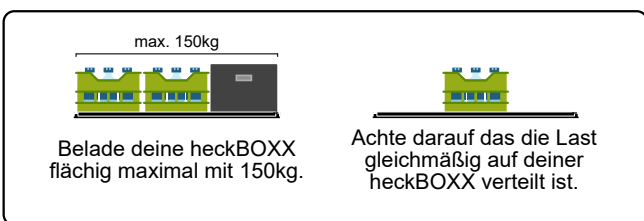

Stückliste

BB-1564

BB-1575