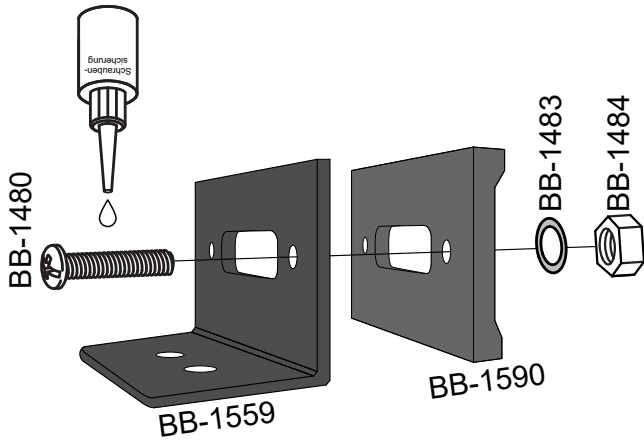

Dieses Werkzeug benötigst du

Teilebezeichnung

- BB-1480: Linsenkopfschraube M4x12
- BB-1741: Linsenkopfschraube M6x12
- BB-1183: Zylinderkopfschraube 6x10
- BB-1439: Hülsenmutter SW5/M6
- BB-1743: Sechskantmutter M6
- BB-1484: Sechskantmutter M4
- BB-1174: Holzdübel 10x35
- BB-1629: Sterngriff M8
- BB-1639: Scheibe 8,4
- BB-1742: Scheibe 6,4
- BB-1483: Scheibe 4,3
- BB-1590: Profilschiene
- BB-1559: Winkel Hinten
- BB-1563: Winkel Vorne 60x50
- BB-1745: Schraubensicherung
- BB-1646: T-Screw M8x67mm
- BB-1564: Beladehinweis
- BB-1575: Aufkleber diy
- BB-1714: Sechskantmutter M5
- BB-1740: Scheibe 5,3
- BB-1087: Linsenkopfschraube M5x12
- BB-1544: Vollauszug 558,8mm (im Set)
- BB-1557: Aufkantung Vorne/Hinten 900
- BB-1503: Befestigungswinkel links 558,8mm (Z-Profil)
- BB-1479: Befestigungswinkel rechts 558,8mm (Z-Profil)
- BB-1865: Plattform 650mm

Stückliste

BB-1564

BB-1575

BB-1544
Fahrer-
seite

BB-1544
Beifahrer-
seite

BB-1557
2x

BB-1503

BB-1479

BB-1865

Montage

2x

BB-1544

BB-1743

BB-1742

BB-1741

BB-1087