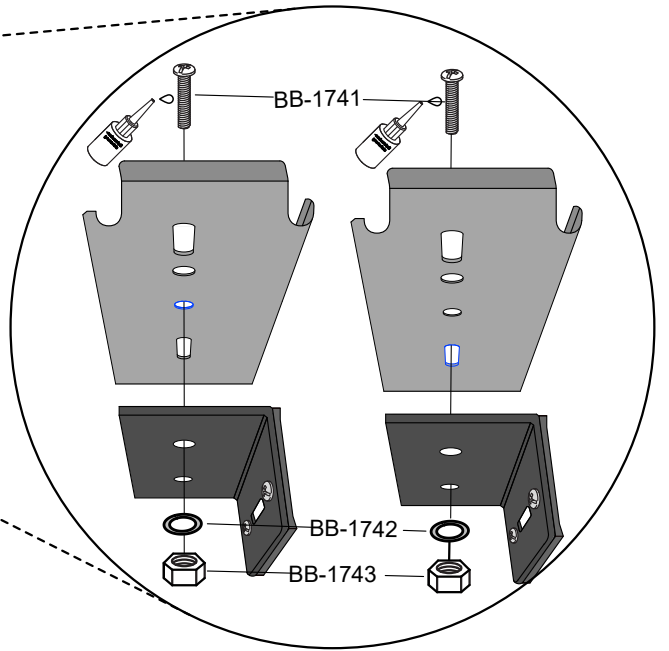

Dieses Werkzeug benötigst du

Teilebezeichnung

- BB-1480: Linsenkopfschraube M4x12
- BB-1741: Linsenkopfschraube M6x12
- BB-1183: Zylinderkopfschraube 6x10
- BB-1439: Hülsenmutter SW5/M6
- BB-1743: Sechskantmutter M6
- BB-1484: Sechskantmutter M4
- BB-1174: Holzdübel 10x35
- BB-1629: Sterngriff M8
- BB-1639: Scheibe 8,4
- BB-1742: Scheibe 6,4
- BB-1483: Scheibe 4,3
- BB-1590: Profilschiene
- BB-1559: Winkel Hinten
- BB-1563: Winkel Vorne 60x50
- BB-1745: Schraubensicherung
- BB-1646: T-Screw M8x67mm
- BB-1564: Beladehinweis
- BB-1575: Aufkleber diy
- BB-1714: Sechskantmutter M5
- BB-1740: Scheibe 5,3
- BB-1087: Linsenkopfschraube M5x12
- BB-1544: Vollauszug 558,8mm (im Set)
- BB-1557: Aufkantung Vorne/Hinten 900
- BB-1503: Befestigungswinkel links 558,8mm (Z-Profil)
- BB-1479: Befestigungswinkel rechts 558,8mm (Z-Profil)
- BB-1865: Plattform 650mm

Stückliste

BB-1564

BB-1575

BB-1544
Fahrer-
seite

BB-1544
Beifahrer-
seite

BB-1557
2x

BB-1503

BB-1479

BB-1865

Montage

2x

BB-1544

BB-1743

BB-1742

BB-1741

BB-1087

BB-1503

BB-1740

BB-1714

BB-1503

BB-1714

BB-1740

BB-1087

2x