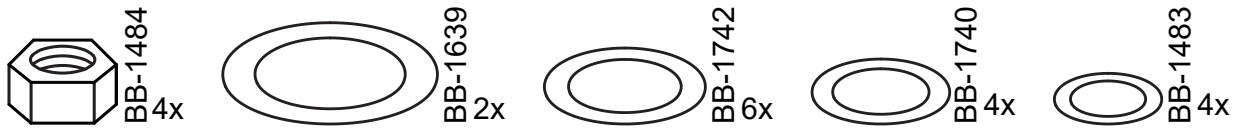

Stückliste

BB-1564

BB-1575