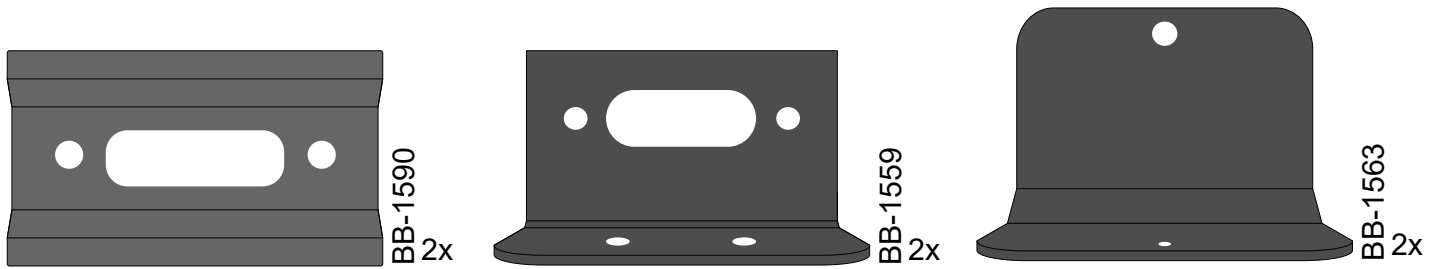

Stückliste

BB-1564

BB-1575