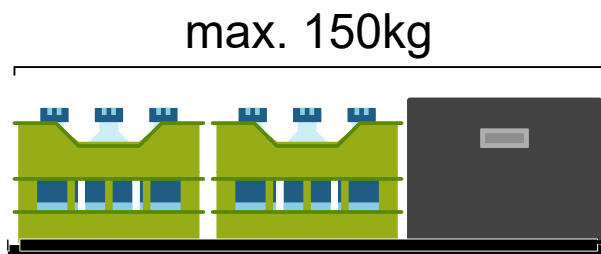

heckBOXX diy

Multivan/California Beach T5 / T6 / T6.1
600mm- 650mm

Hinweise

Bei Rückfragen:

reklamation@bus-boxx.de

Beladehinweise:

Belade deine heckBOXX flächig maximal mit 150kg.

Achte das die Last gleichmäßig auf deiner heckBOXX verteilt ist.