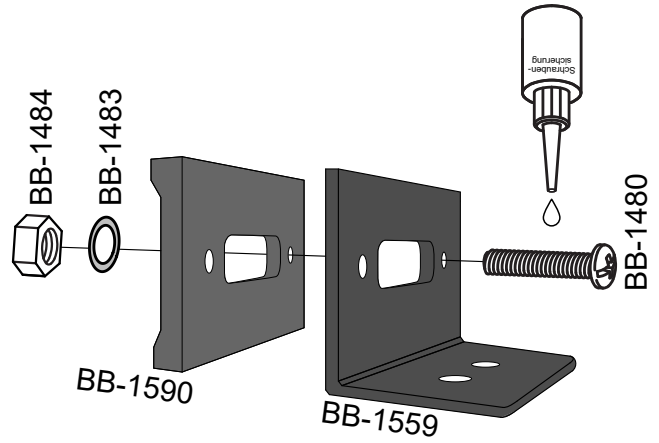

Dieses Werkzeug benötigst du

Teilebezeichnung

- BB-1480: Linsenkopfschraube M4x12
- BB-1741: Linsenkopfschraube M6x12
- BB-1183: Zylinderkopfschraube 6x10
- BB-1439: Hülsenmutter SW5/M6
- BB-1743: Sechskantmutter M6
- BB-1484: Sechskantmutter M4
- BB-1174: Holzdübel 10x35
- BB-1629: Sterngriff M8
- BB-1639: Scheibe 8,4
- BB-1742: Scheibe 6,4
- BB-1483: Scheibe 4,3
- BB-1590: Profilschiene
- BB-1559: Winkel Hinten
- BB-1563: Winkel Vorne 60x50
- BB-1745: Schraubensicherung
- BB-1646: T-Screw M8x67mm
- BB-1564: Beladehinweis
- BB-1575: Aufkleber diy
- BB-1714: Sechskantmutter M5
- BB-1740: Scheibe 5,3
- BB-1087: Linsenkopfschraube M5x12
- BB-1544: Vollauszug 558,8mm (im Set)
- BB-1557: Aufkantung Vorne/Hinten 900
- BB-1503: Befestigungswinkel links 558,8mm (Z-Profil)
- BB-1479: Befestigungswinkel rechts 558,8mm (Z-Profil)
- BB-1865: Plattform 650mm

Stückliste

BB-1564

BB-1575

BB-1544
Fahrer-
seite

BB-1544
Beifahrer-
seite

BB-1557
2x

BB-1503

BB-1479

BB-1865

Montage

2x

BB-1544

BB-1743

BB-1742

BB-1741

BB-1087