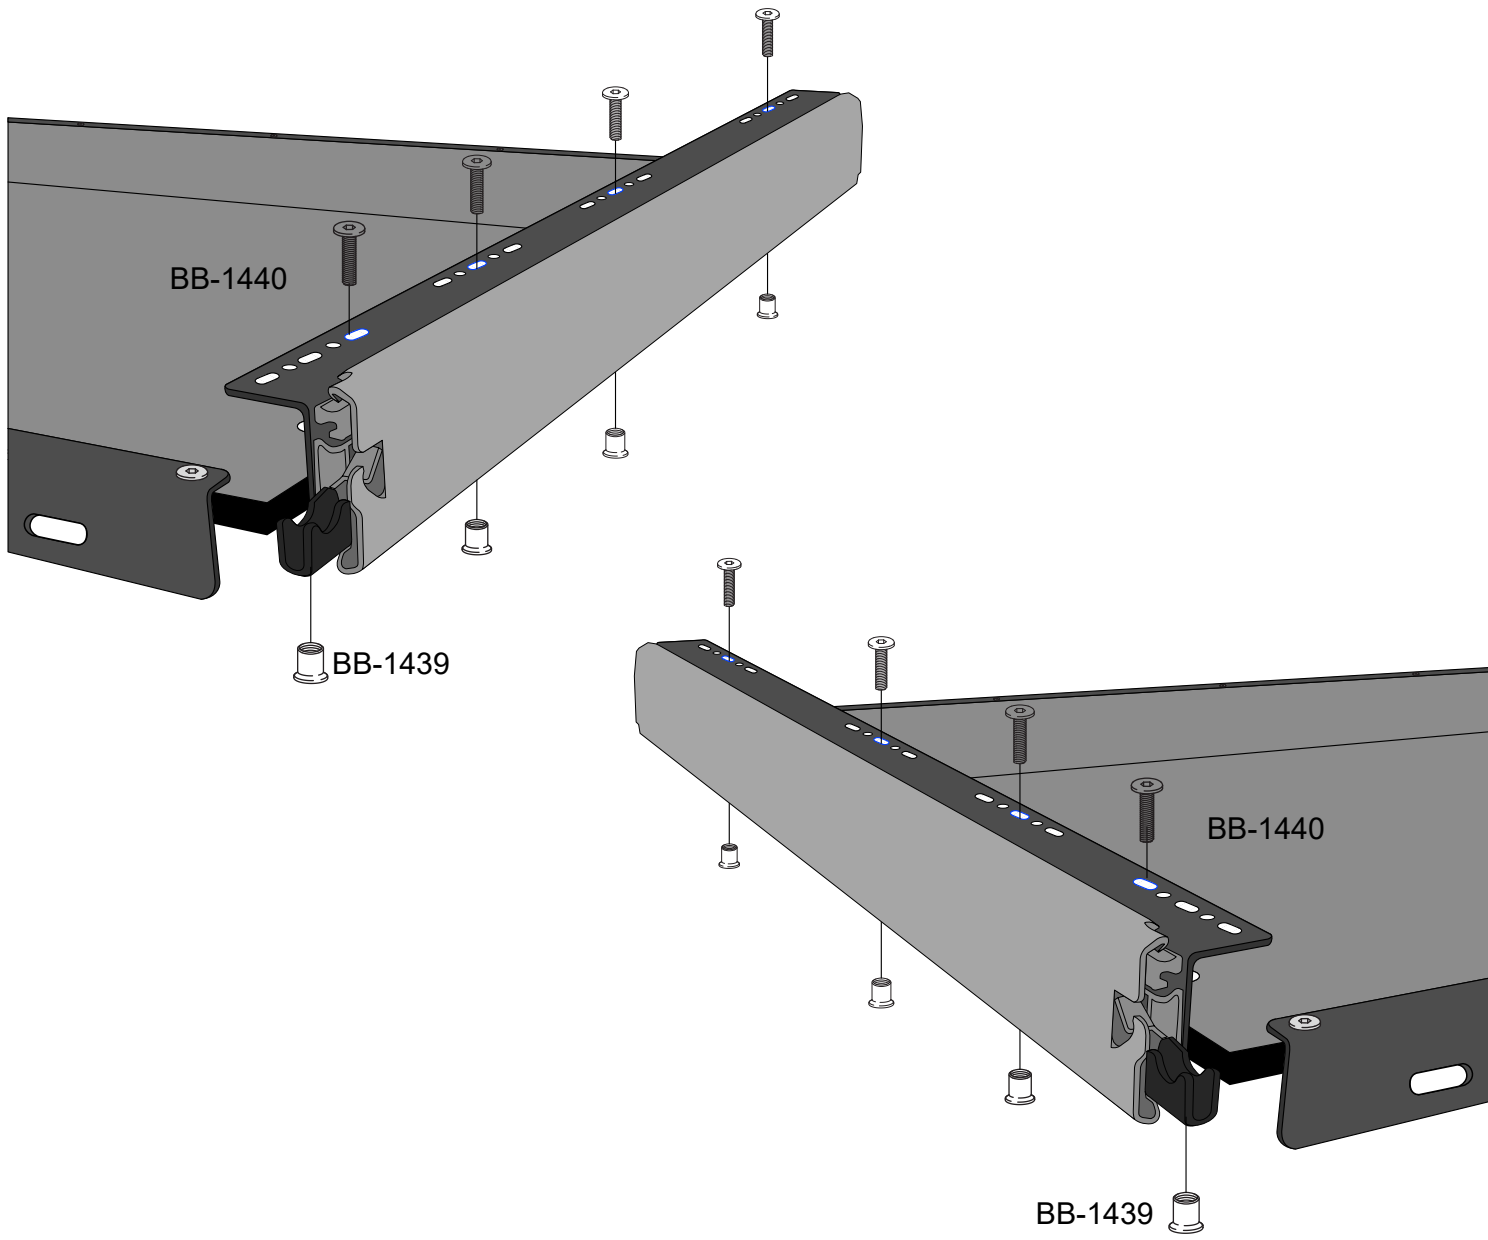

8x Befestigungsmaterial für die Aufkantung vorne und hinten

8x Befestigungsmaterial für die Plattform

BB-1543 Vormontierter Schwerlastauszug

Beladehinweis

Montage

4x

BUS-BOXX GmbH & Co.KG Gundelsheimerstraße 65 96052 Bamberg