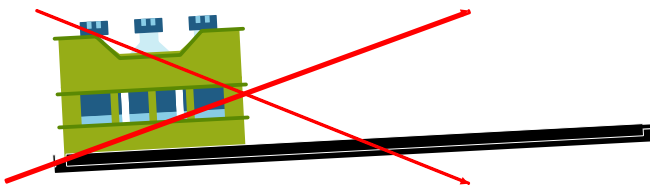

heckBOXX flex

VW T5/T6/T6.1 Transporter/Caravelle

1220mm / 1270mm

BBM-1122 / BBM-1127

Hinweise

Bei Rückfragen:

reklamation@bus-boxx.de

Beladehinweise:

Belade deine heckBOXX flächig maximal mit 150kg.

Achte das die Last gleichmäßig auf deiner heckBOXX verteilt ist.

Dieses Werkzeug benötigst du

Stückliste

Befestigungsmaterial im VW Transporter

BB-1612
Linsenkopfschraube
M10x45