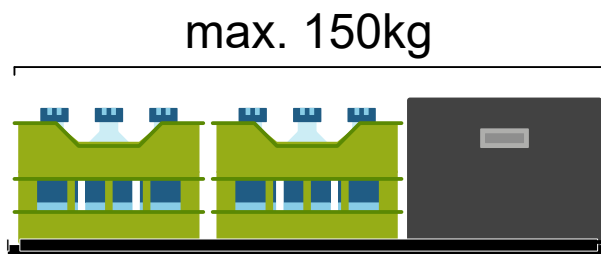

heckBOXX flex

VW T5/T6/T6.1 Transporter/Caravelle

1220mm / 1270mm

BBM-1122 / BBM-1127

Hinweise

Bei Rückfragen:

reklamation@bus-boxx.de

Beladehinweise:

Belade deine heckBOXX flächig maximal mit 150kg.

Achte das die Last gleichmäßig auf deiner heckBOXX verteilt ist.

Dieses Werkzeug benötigst du

Stückliste

Befestigungsmaterial im VW Transporter

BB-1612
Linsenkopfschraube
M10x45