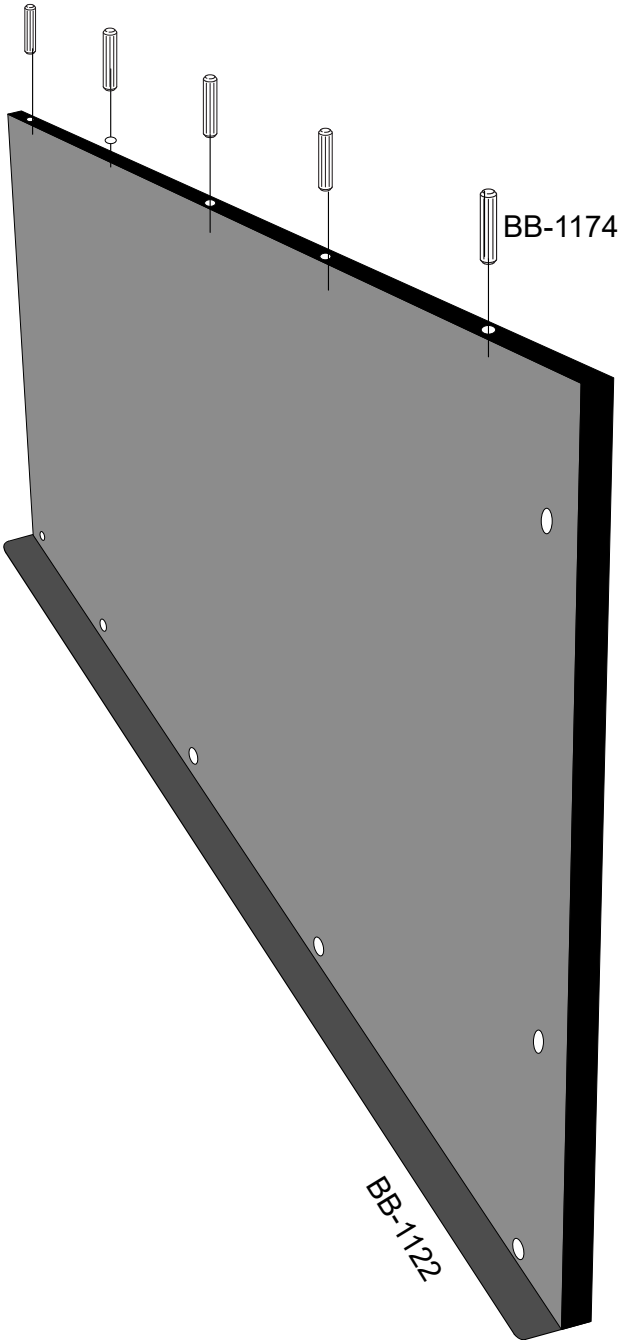

4x

BB-2093
Kotflügelscheibe
10,5x40x2

4x

BB-1809
Abdeckplatte
Boden

4x

BB-1174
Holzdübel
10x35

5x

Stückliste

8x Befestigungsmaterial für die Aufkantung vorne und hinten

8x Befestigungsmaterial für die Plattform

BB-1543 Vormontierter Schwerlastauszug

Beladehinweis

Montage

4x

BUS-BOXX GmbH & Co.KG Gundelsheimerstraße 65 96052 Bamberg