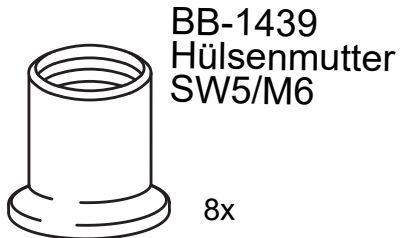

Stückliste

8x Befestigungsmaterial für die Aufkantung vorne und hinten

8x Befestigungsmaterial für die Plattform

BB-1543 Vormontierter Schwerlastauszug