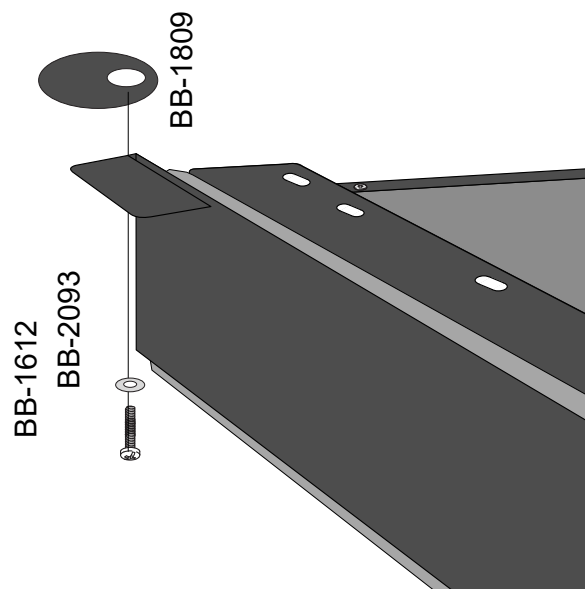

8x Befestigungsmaterial für die Aufkantung vorne und hinten

8x Befestigungsmaterial für die Plattform

BB-1543 Vormontierter Schwerlastauszug

Beladehinweis

Montage

4x

BUS-BOXX GmbH & Co.KG Gundelsheimerstraße 65 96052 Bamberg