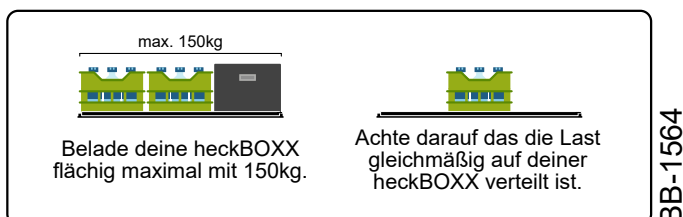

Beladehinweis