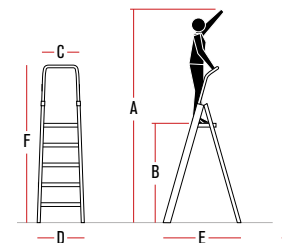

MOD. **LADY**

Scala in alluminio super professionale con gradino 8 cm.
Super professional aluminium ladder with 8 cm rung.

EN 131-2 2018

50.000
cicli/cycles
EN 131-2: 2018
USO PROFESSIONALE
PROFESSIONAL USE

**10 ANNI
DI GARANZIA
OF
GUARANTEE**

certificate

OPTIONAL

Maggiore sicurezza con il bracciolo.
Improved safety with new handles.

Ampi gradini ad alta resistenza.
Wide high-resistance steps.

Fissaggio gradini con tecnologia aeronautica.
Rung fixing with aeronautical technology.

OPTIONAL

Ruote retrattili più barra rigida.
Retractable wheels and strong bar.

Faraone
Industrie spa

Sistema di stabilizzazione a croce.
Cross-stabilising system.

Comoda e robusta sacca portaoggetti.
Practical tool bag.

Maggiore stabilità con le traverse di rinforzo agli angoli.
Increased stability with reinforced crossbars on the corners.

Piano di lavoro professionale antiscivolo e montante ergonomico in alluminio ossidato argento.
Professional anti-slip platform and ergonomic upright made of silvery aluminium.

specifiche tecniche / technical specifications

ARTICOLO / ITEM	N° GRADINI / N. OF RUNGS	PESO KG. / WEIGHT KG.	A. cm	B. cm	C. cm	D. cm	E. cm	F. cm	G. cm
LADY 3	3*	7	245	65	36	48	73	140	16
LADY 4	4*	8	267	87	36	50	88	163	16
LADY 5	5*	9	289	109	36	53	103	186	16
LADY 6	6*	10	311	131	36	55	118	209	16
LADY 7	7*	11	333	153	36	58	133	232	16
LADY 8	8*	12	355	175	36	60	148	255	16
LADY 9	9*	13	377	197	36	63	163	278	16

SENZA ANCORAGGIO / WITHOUT ANCHORING * INCLUSO PIANO DI LAVORO / WORK DECK INCLUDED
CON ANCORAGGIO / WITH ANCHORING