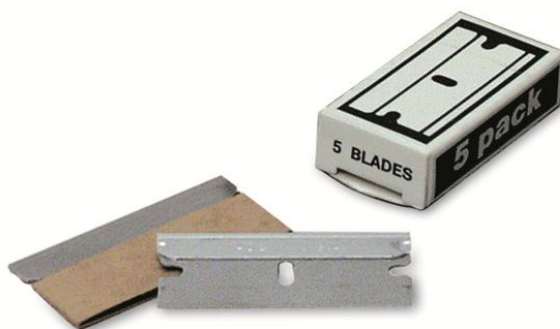

PULEX™member of **IPC**

Art. LAMA70014

SCATOLA CON 5 LAME**SCHEMA TECNICA***Raschietto*

Data: Ottobre 17

Revisione N°.: 00

<i>Codice articolo</i>	LAMA70014
<i>Descrizione</i>	Scatola con 5 lame
<i>Dimensioni [cm]</i>	4,7x 2,3 x1 (dimensioni della scatola con dentro 5 lame)
<i>Peso unitario [gr]</i>	11 (scatola con dentro 5lame)
<i>Composizione</i>	Acciaio al carbonio
<i>Dimensioni imballo [cm]</i>	34 x 22 x 18
<i>Imballo</i>	100 scatole con dentro 5 lame ciascuna
<i>Volume imballo [m³]</i>	0,013