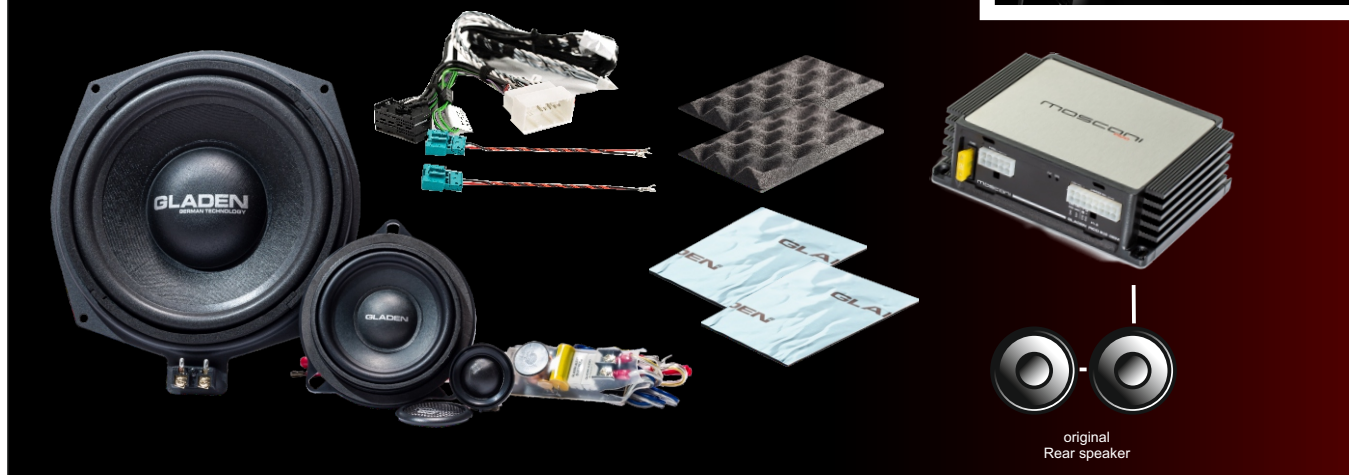

**BMW Fahrzeuge**  
ab F - Modelle mit S676

**Plug & Play Soundsystem**

**Bestellnummer:**  
**GA-SU-BM-S676-BASIC**

## Ihr neues SoundUp Paket beinhaltet:

- **Premium 3-Wege Lautsprecher - System (Front).**  
GladenAudio *GA-ONE202BMW*
- **6 Kanal DSP Verstärker**  
Mosconi *Pico 6|8 DSP*
- **Fahrzeugspezifischer Kabelsatz inkl. Strom.**  
GladenAudio *SU-BMS676*
- **Dämmung**  
GladenAudio *AERO Butyl + AERO Wave*
  
- **Perfekt abgestimmtes Soundsystem für Ihren BMW durch modernste DSP Technologie.**
- **Dynamisches Klangbild durch hocheffiziente Lautsprecher**
- **Optimierung der originalen Hecklautsprecher über den DSP.**

## Your new BMW sound package includes:

- **Premium 3-way speaker - system (front).**  
Gladen Audio *GA-ONE202BMW*
- **6 channel DSP amplifier**  
Mosconi *Pico 6|8 DSP*
- **Vehicle specific harness set incl. power.**  
Gladen Audio *SU-BMS676*
- **Damping**  
Gladen Audio *AERO Butyl + AERO Wave*
  
- **Perfectly tuned sound system for your BMW using the latest DSP technology.**
- **Dynamic sound through highly efficient loudspeakers**
- **Optimization of the original rear speakers via the DSP.**

**BMW**

**GA-SU-BM-S676-BASIC**

Gladen Audio

Sound-UP

BMW

mit originalem S676 Soundsystem

inkl. Gladen Lautsprecher  
im Frontbereich

Technik Tipps / Anmerkungen: