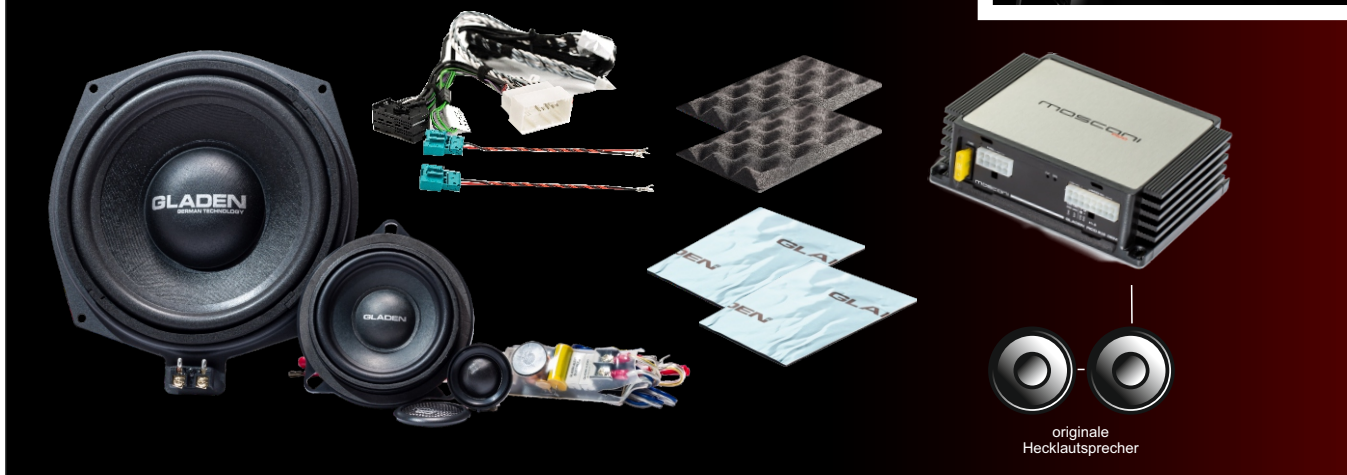

**BMW Fahrzeuge**  
ab F - Modelle mit S676

**Plug & Play Soundsystem**

**Bestellnummer:**  
**GA-SU-BM-S676-BASIC**

## Ihr neues SoundUp Paket beinhaltet:

- **Premium 3-Wege Lautsprecher - System (Front).**  
GladenAudio *GA-ONE202BMW*
- **6 Kanal DSP Verstärker**  
Mosconi *Pico 6|8 DSP*
- **Fahrzeugspezifischer Kabelsatz inkl. Strom.**  
GladenAudio *SU-BMS676*
- **Dämmung**  
GladenAudio *AERO Butyl + AERO Wave*
  
- **Perfekt abgestimmtes Soundsystem für Ihren BMW durch modernste DSP Technologie.**
- **Dynamisches Klangbild durch hocheffiziente Lautsprecher**
- **Optimierung der originalen Hecklautsprecher über den DSP.**

## Your new BMW sound package includes:

- **Premium 3-way speaker - system (front).**  
Gladen Audio *GA-ONE202BMW*
- **6 channel DSP amplifier**  
Mosconi *Pico 6|8 DSP*
- **Vehicle specific harness set incl. power.**  
Gladen Audio *SU-BMS676*
- **Damping**  
Gladen Audio *AERO Butyl + AERO Wave*
  
- **Perfectly tuned sound system for your BMW using the latest DSP technology.**
- **Dynamic sound through highly efficient loudspeakers**
- **Optimization of the original rear speakers via the DSP.**

**BMW**

**GA-SU-BM-S676-BASIC**

Gladen Audio

Sound-UP

BMW

mit originalem S676 Soundsystem

inkl. Gladen Lautsprecher  
im Frontbereich

Technik Tipps / Anmerkungen: