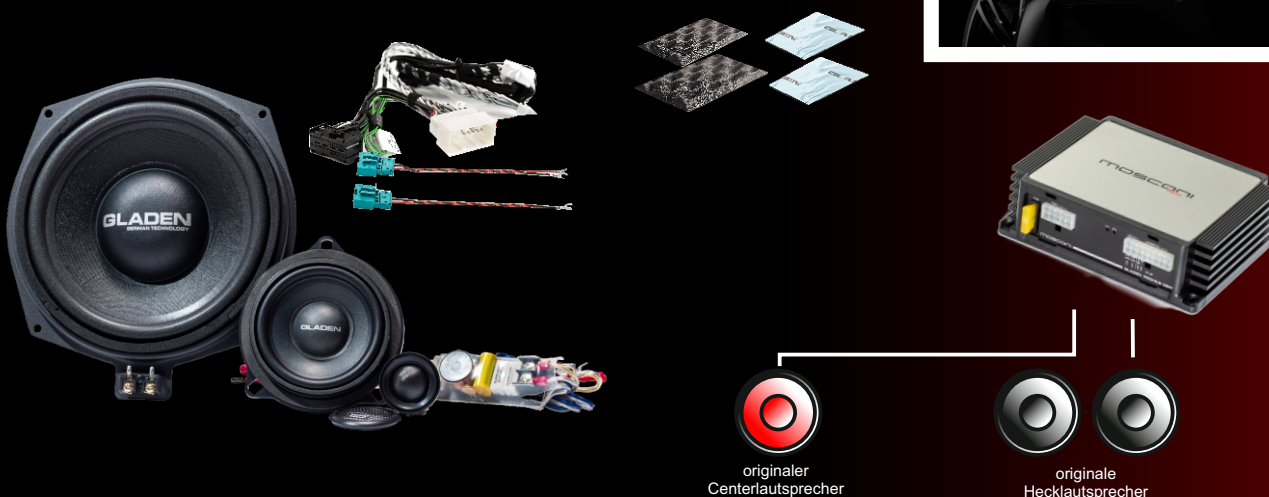

**BMW Fahrzeuge**  
ab F - Modelle

**Plug & Play Soundsystem**

**Bestellnummer:**  
**GA-SU-BM-S676-BASIC-C**

## Ihr neues BMW Soundpaket beinhaltet:

- **Premium 3-Wege Lautsprecher - System (Front).**  
Gladen Audio *GA-ONE202BMW*
- **8 Kanal DSP Verstärker**  
Mosconi *Pico 8|10 DSP*
- **Fahrzeugspezifischer Kabelsatz inkl. Strom.**  
Gladen Audio *SU-BMS676*
- **Dämmung**  
Gladen Audio *AERO Butyl + AERO Wave*
- **Perfekt abgestimmtes Soundsystem für Ihren BMW durch modernste DSP Technologie.**
- **Dynamisches Klangbild durch hocheffiziente Lautsprecher**
- **Optimierung der originalen Heck- und Centerlautsprecher über den DSP.**

## Your new BMW sound package includes:

- **Premium 3-way speaker - system (front).**  
Gladen Audio *GA-ONE202BMW*
- **8 channel DSP amplifier**  
Mosconi *Pico 8|10 DSP*
- **Vehicle specific harness set incl. power.**  
Gladen Audio *SU-BMS676*
- **Damping**  
Gladen Audio *AERO Butyl + AERO Wave*
- **Perfectly tuned sound system for your BMW using the latest DSP technology.**
- **Dynamic sound through highly efficient loudspeakers**
- **Optimization of the original rear- and **centerspeakers** via the DSP.**

**BMW**

**GA-SU-BM-S676-BASIC-C**

Gladen Audio

Sound-UP

BMW

mit originalem S676 Soundsystem

inkl. Gladen Lautsprecher  
im Frontbereich

Ansteuerung des  
Centerspeaker