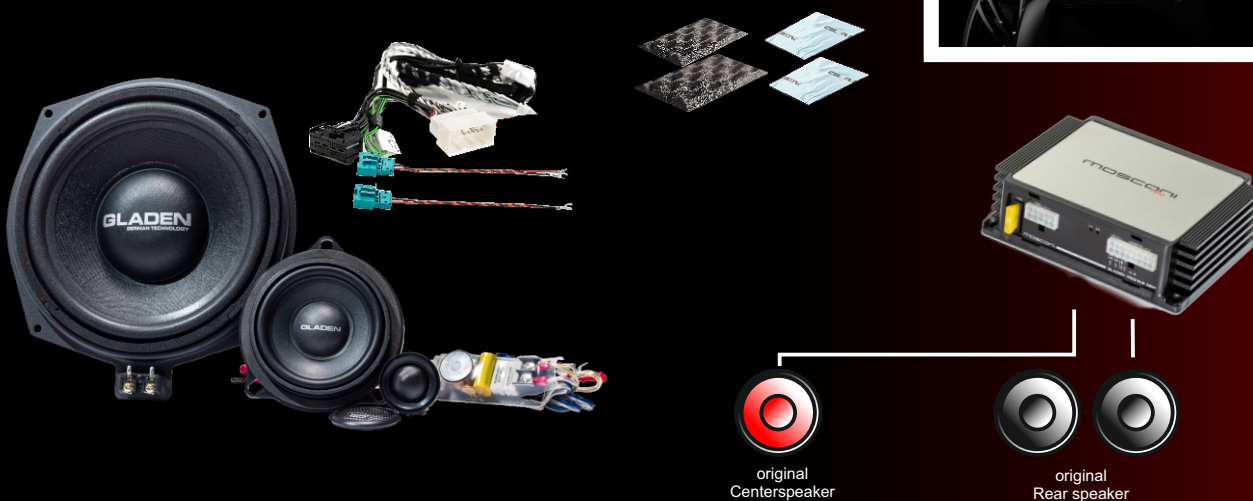

**BMW Fahrzeuge**  
ab F - Modelle

**Plug & Play Soundsystem**

**Bestellnummer:**  
**GA-SU-BM-S676-BASIC-C**

## Ihr neues BMW Soundpaket beinhaltet:

- **Premium 3-Wege Lautsprecher - System (Front).**  
Gladen Audio *GA-ONE202BMW*
- **8 Kanal DSP Verstärker**  
Mosconi *Pico 8|10 DSP*
- **Fahrzeugspezifischer Kabelsatz inkl. Strom.**  
Gladen Audio *SU-BMS676*
- **Dämmung**  
Gladen Audio *AERO Butyl + AERO Wave*
- **Perfekt abgestimmtes Soundsystem für Ihren BMW durch modernste DSP Technologie.**
- **Dynamisches Klangbild durch hocheffiziente Lautsprecher**
- **Optimierung der originalen Heck- und Centerlautsprecher über den DSP.**

## Your new BMW sound package includes:

- **Premium 3-way speaker - system (front).**  
Gladen Audio *GA-ONE202BMW*
- **8 channel DSP amplifier**  
Mosconi *Pico 8|10 DSP*
- **Vehicle specific harness set incl. power.**  
Gladen Audio *SU-BMS676*
- **Damping**  
Gladen Audio *AERO Butyl + AERO Wave*
- **Perfectly tuned sound system for your BMW using the latest DSP technology.**
- **Dynamic sound through highly efficient loudspeakers**
- **Optimization of the original rear- and **centerspeakers** via the DSP.**

**BMW**

**GA-SU-BM-S676-BASIC-C**

Gladen Audio

Sound-UP

BMW

mit originalem S676 Soundsystem

inkl. Gladen Lautsprecher  
im Frontbereich

Ansteuerung des  
Centerspeaker