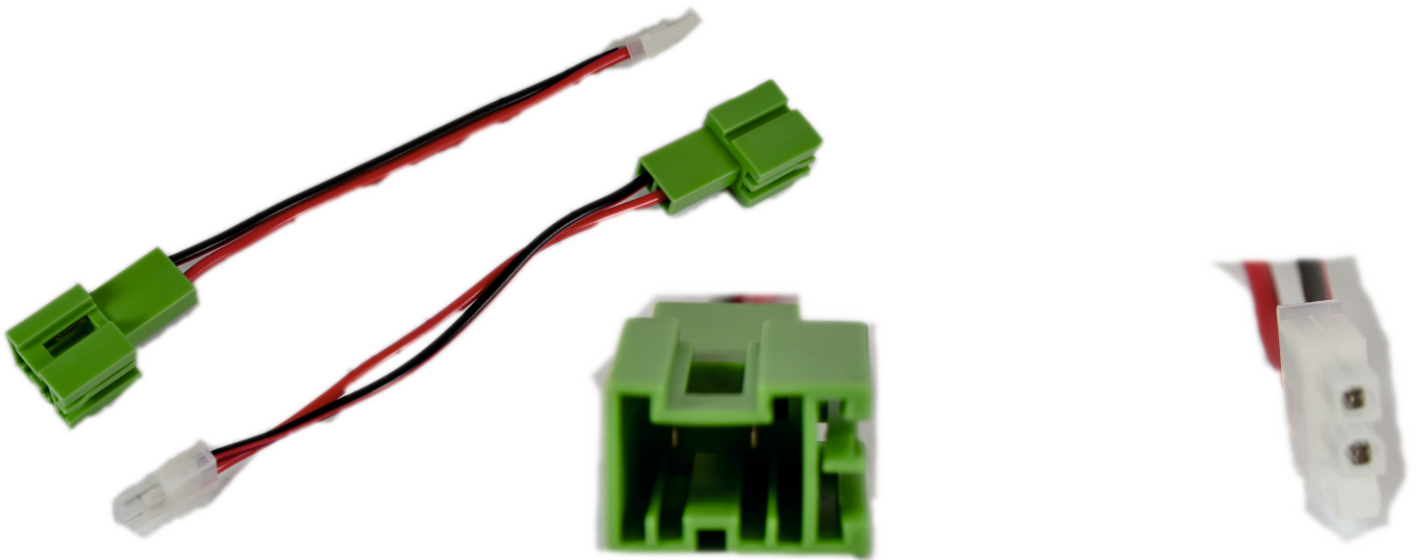

# GLADEN<sup>®</sup> MOSCONI

== NEXT LEVEL CAR AUDIO ==

## SU-MBUR-CON

Fahrzeugspezifisches Lautsprecheradapterkabel für Mercedes mit  
Burmester oder Advanced Soundsystem für die Fussraumbasswoofer

Vehicle specific speaker adapter cable for Mercedes  
with Burmester or Advanced sound system for the footwell subwoofers.