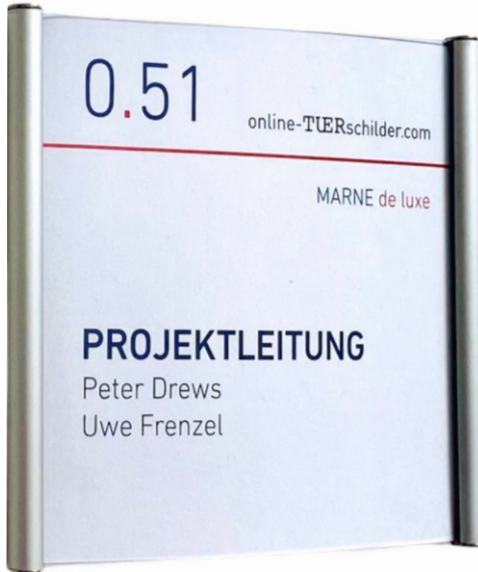

Marne de Luxe ein System für die komplette Innenbeschilderung Ihres Gebäudes.

Leicht gewölbt mit runden Randelementen ist eine schnelle Beschriftung mit Papiereinleger möglich.

Dieses Innenbeschilderungssystem ist ideal für die komplette Innenbeschilderung eines Gebäudes mit Türschildern, Tischaufstellern, Wegweisern, Deckenhängern und Fahnschildern. Eine schnelle Beschriftung mit Papiereinleger ist möglich.

Dank der großen Produktpalette, die vom Türschild über Wegweiser bis hin zu Fahnschildern, Deckenhängern und großen Orientierungstafeln reicht, können alle räumlichen Anforderungen berücksichtigt werden.

Neben der Flexibilität überzeugt **Marne de Luxe** auch durch seine leichte Wechseltechnik, mit deren Hilfe Ihre Beschilderung immer auf dem neuesten Stand ist.

Die Beschriftung kann entweder mit Papiereinlegern oder Folie erfolgen. Mittels wiederkehrender Farben und Formen und der farblichen Kennzeichnung von Etagen und Bereichen wird die Orientierung noch mehr erleichtert. Dabei ist die Montage denkbar einfach.

Marne de Luxe ist ein in sich abgeschlossenes Schildersystem aus Aluminiumprofilen. Sie erhalten eine individuelle Lösung, jedoch nicht als teure Sonderanfertigung, sondern aus Systembauteilen, jederzeit erweiterbar und 10 Jahre Nachkaufgarantie.