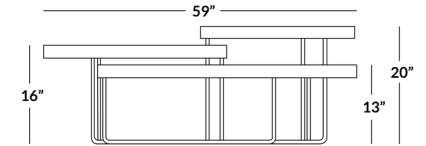

## DIMENSIONS

Total Weight: 157lb

### BOX DIMENSIONS

Box 1: 39 x 39 x 16½ | 64 lb

Box 2: 27½ x 27½ x 23½ | 49 lb

Box 3: 27½ x 27½ x 21½ | 44 lb