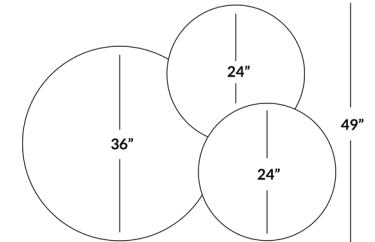

## DIMENSIONS

Total Weight: 157lb

### BOX DIMENSIONS

Box 1: 39 x 39 x 16½ | 64 lb

Box 2: 27½ x 27½ x 23½ | 49 lb

Box 3: 27½ x 27½ x 21½ | 44 lb