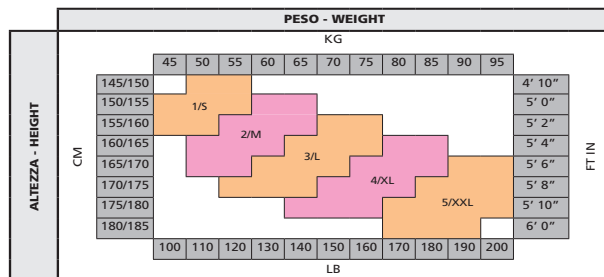

GRIGLIA TAGLIE CALZE DA DONNA - WOMAN SOCKS SIZE CHART									
SILVIA GRANDI	EUROPE	UK	USA	CHINA	AUSTRALIA	MEXICO	JAPAN		
U	S/M	35	35	2,5	5	35,5	3,5	3,5	21
		35,5	35,5	3	5,5	36	4	4	21,5
		36	36	3,5	6	37	4,5	4	22
		37	37	4	6,5	37,5	5	4,5	22,5
		37,5	37,5	4,5	7	38	5,5	5	23
	38	38	5	7,5	39	6	5	23,5	
	L/XL	38,5	38,5	5,5	8	39,5	6,5	5,5	24
		39	39	6	8,5	40	7	5,5	24,5
		40	40	6,5	9	41	7,5	6	25
		41	41	7	9,5	41,5	8	6,5	25,5
42		42	7,5	10	42	8,5	7	26	

GRIGLIA TAGLIE CALZE DA UOMO - MAN SOCKS SIZE CHART									
SILVIA GRANDI	EUROPE	UK	USA	CHINA	AUS-TRALIA	MEXICO	JAPAN		
U	S/M	39	39	6	8,5	40	7	5,5	24,5
		40	40	6,5	9	41	7,5	6	25
		41	41	7	9,5	41,5	8	6,5	25,5
		42	42	7,5	10	42	8,5	7	26
		43	43	8	10,5	43	9	7,5	26,5
	L/XL	44	44	8,5	11	43,5	9,5	8	27
		45	45	9	11,5	44	10	8,5	27,5
		46	46	9,5	12	45	10,5	9	28