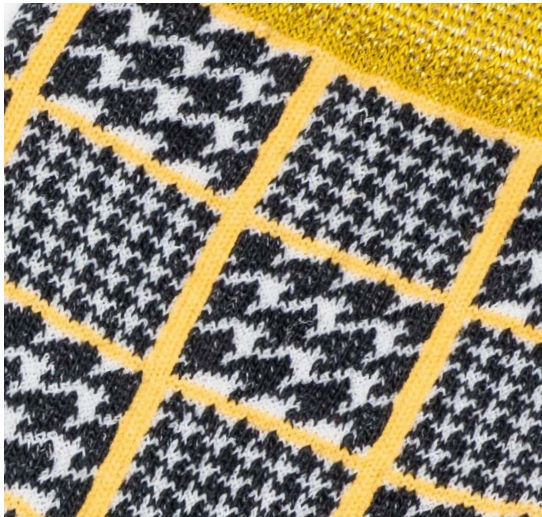

BU1437

CALZA CORTA - TAGLIA UNICA
85% CO - 10% PA - 3% EA - 2% PL

NERO

GRIGIO MÉLANGE

VIOLA

BU1438

CALZA CORTA - TAGLIA UNICA
80% CO - 10% PA - 5% VI - 3% EA - 2% PL

NERO