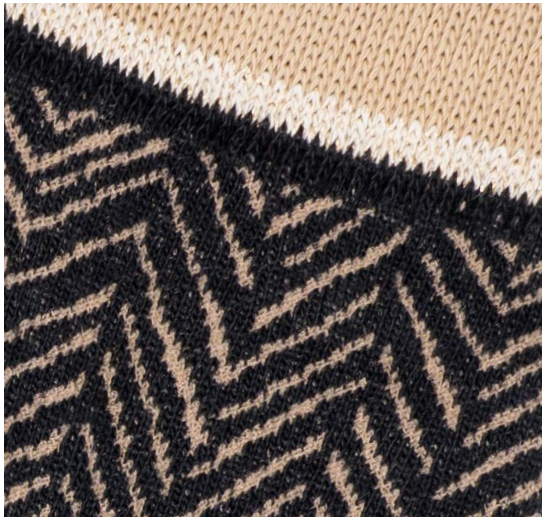

CALZA CORTA - TAGLIA UNICA
85% CO - 10% PA - 3% EA - 2% PL

NERO

GRIGIO MÉLANGE

VIOLA

BU1441

CALZA CORTA - TAGLIA UNICA
85% CO - 10% PA - 3% EA - 2% PL

NERO

OTTANIO

VIOLA

BU1442

CALZA CORTA - TAGLIA UNICA
85% CO - 10% PA - 3% EA - 2% PL

NERO

OTTANIO

BORDEAUX

BU1443

CALZA CORTA - TAGLIA UNICA
85% CO - 10% PA - 3% EA - 2% PL

NERO

VERDE BOTTIGLIA

ROSA ANTICO

BU1444

CALZA CORTA - TAGLIA UNICA
85% CO - 10% PA - 3% EA - 2% PL

NERO

VERDE BOTTIGLIA

VIOLA