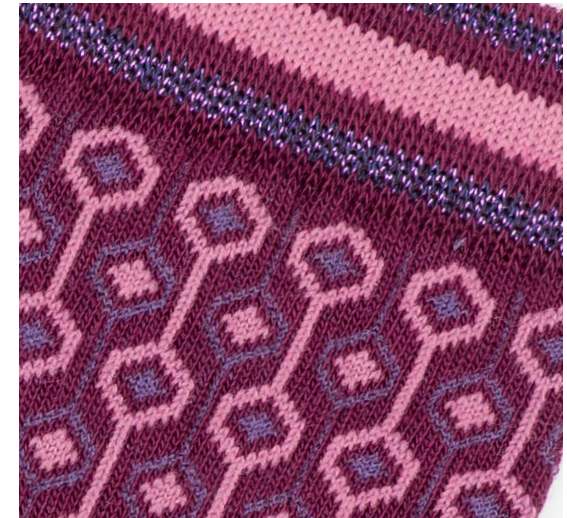

VIOLA

BU1442

CALZA CORTA - TAGLIA UNICA
85% CO - 10% PA - 3% EA - 2% PL

NERO

OTTANIO

BORDEAUX

BU1443

CALZA CORTA - TAGLIA UNICA
85% CO - 10% PA - 3% EA - 2% PL

NERO

VERDE BOTTIGLIA

ROSA ANTICO

BU1444

CALZA CORTA - TAGLIA UNICA
85% CO - 10% PA - 3% EA - 2% PL

NERO

VERDE BOTTIGLIA

VIOLA