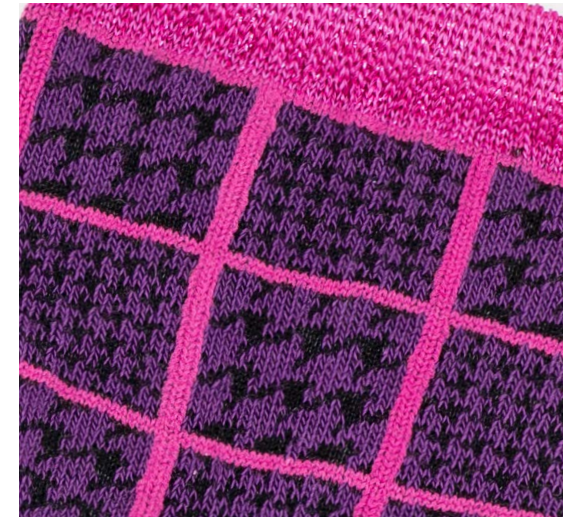

BU1437

CALZA CORTA - TAGLIA UNICA
85% CO - 10% PA - 3% EA - 2% PL

NERO

GRIGIO MÉLANGE

VIOLA

BU1438

CALZA CORTA - TAGLIA UNICA
80% CO - 10% PA - 5% VI - 3% EA - 2% PL

NERO

MARRONE

VIOLA

BU1439

CALZA CORTA - TAGLIA UNICA
85% CO - 10% PA - 3% EA - 2% PL

NERO LUREX

BLU LUREX

BORDEAUX LUREX

BU1440