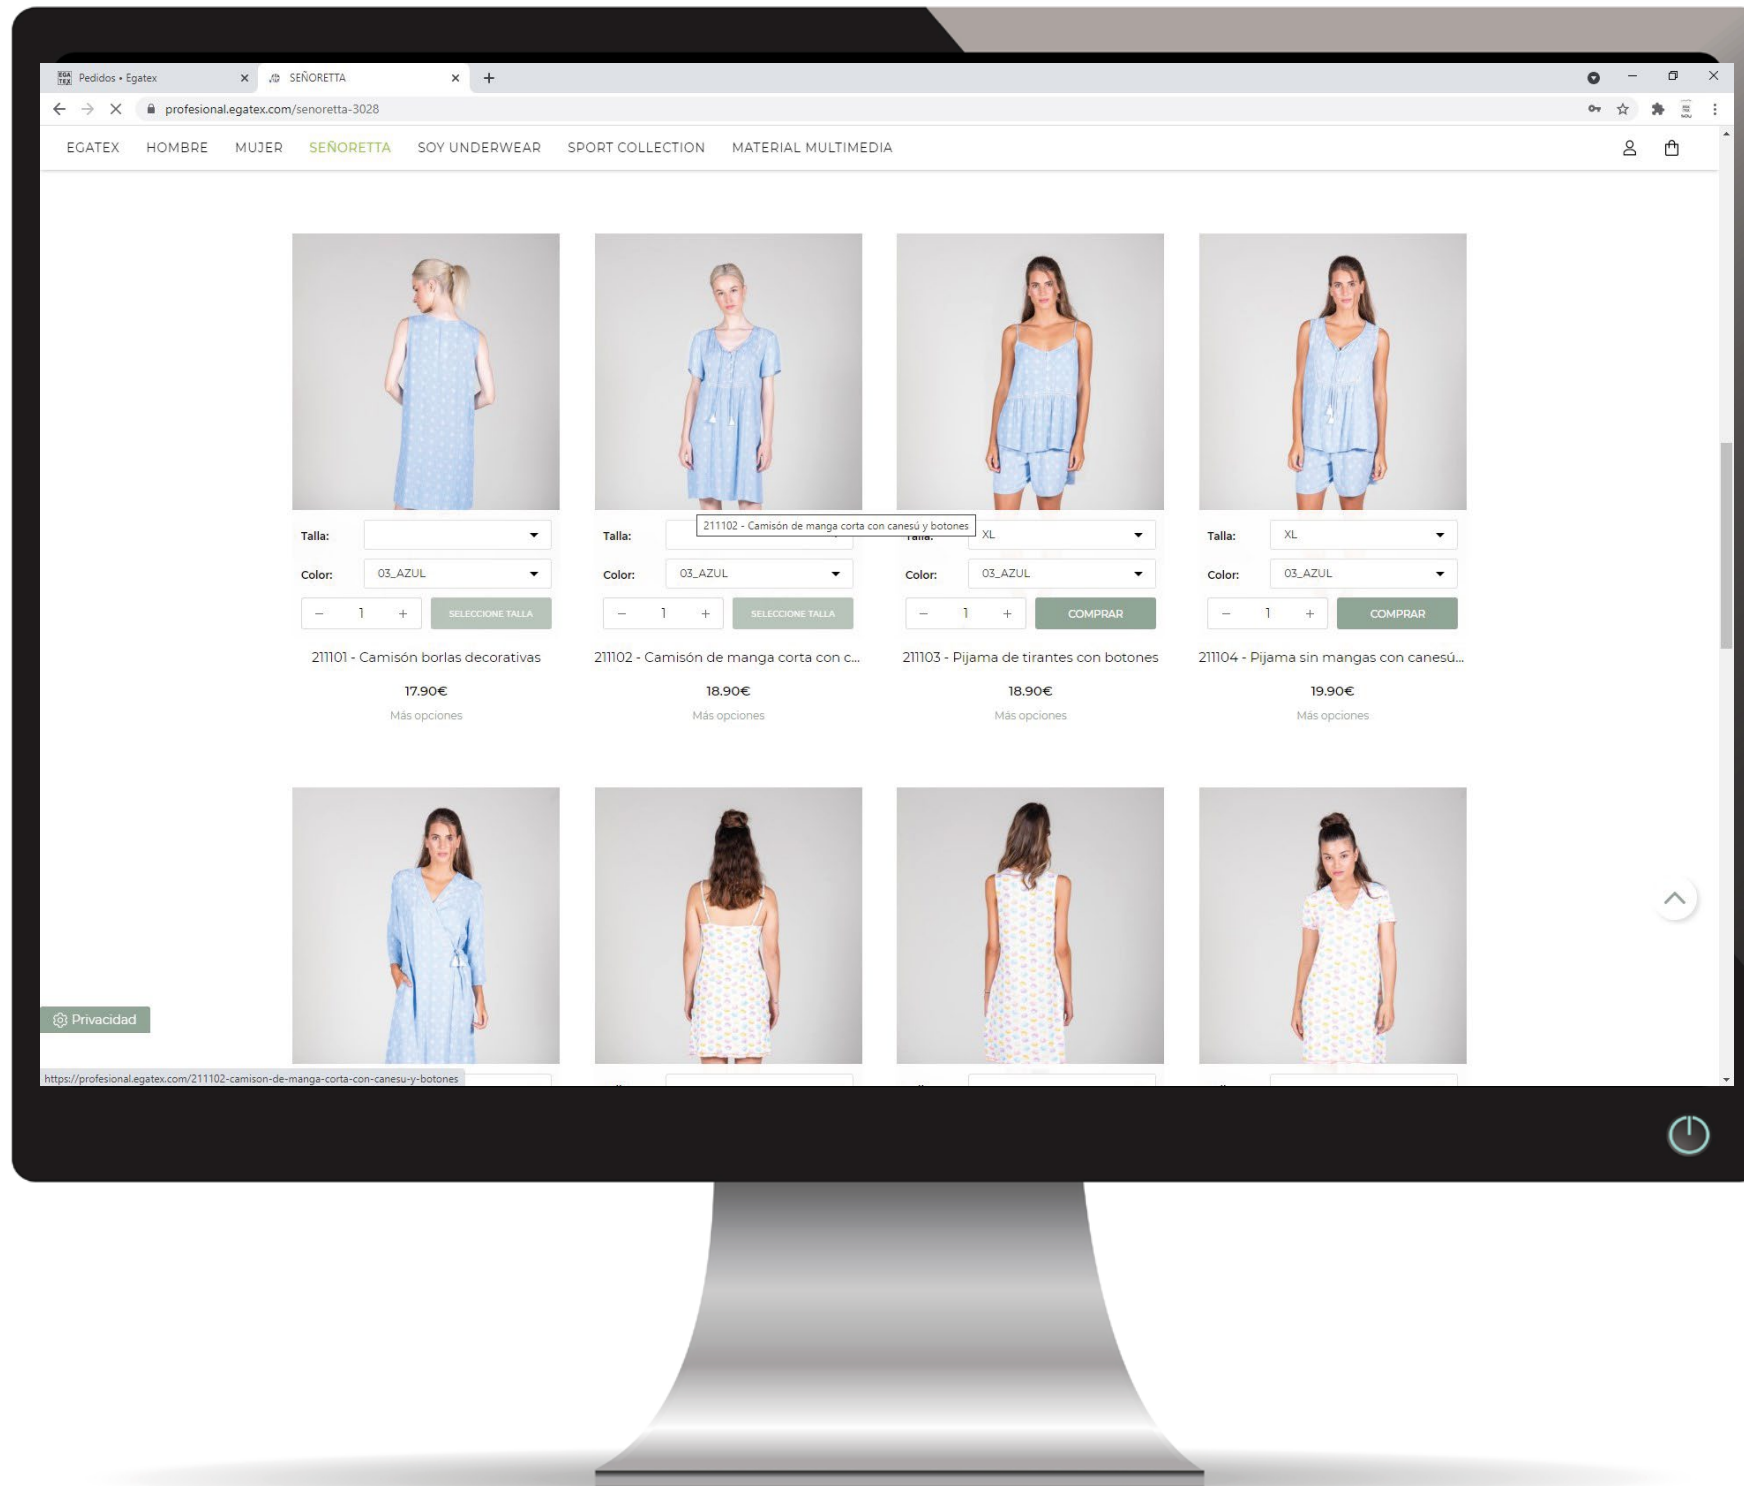

## SISTEMA DE REPETICIONES Y MATERIAL AUDIOVISUAL A TRAVÉS DEL B2B

Con el fin de mejorar la calidad en el servicio y atención a nuestros clientes desde EGATEX queremos seguir haciendo hincapié en el uso de la **plataforma B2B** para realizar las repeticiones en temporada así como tener la posibilidad de descargar todo tipo de información como fotografías en alta calidad, cartas de color, videos de cada prenda, etc. para vuestro uso en redes sociales, web, etc.