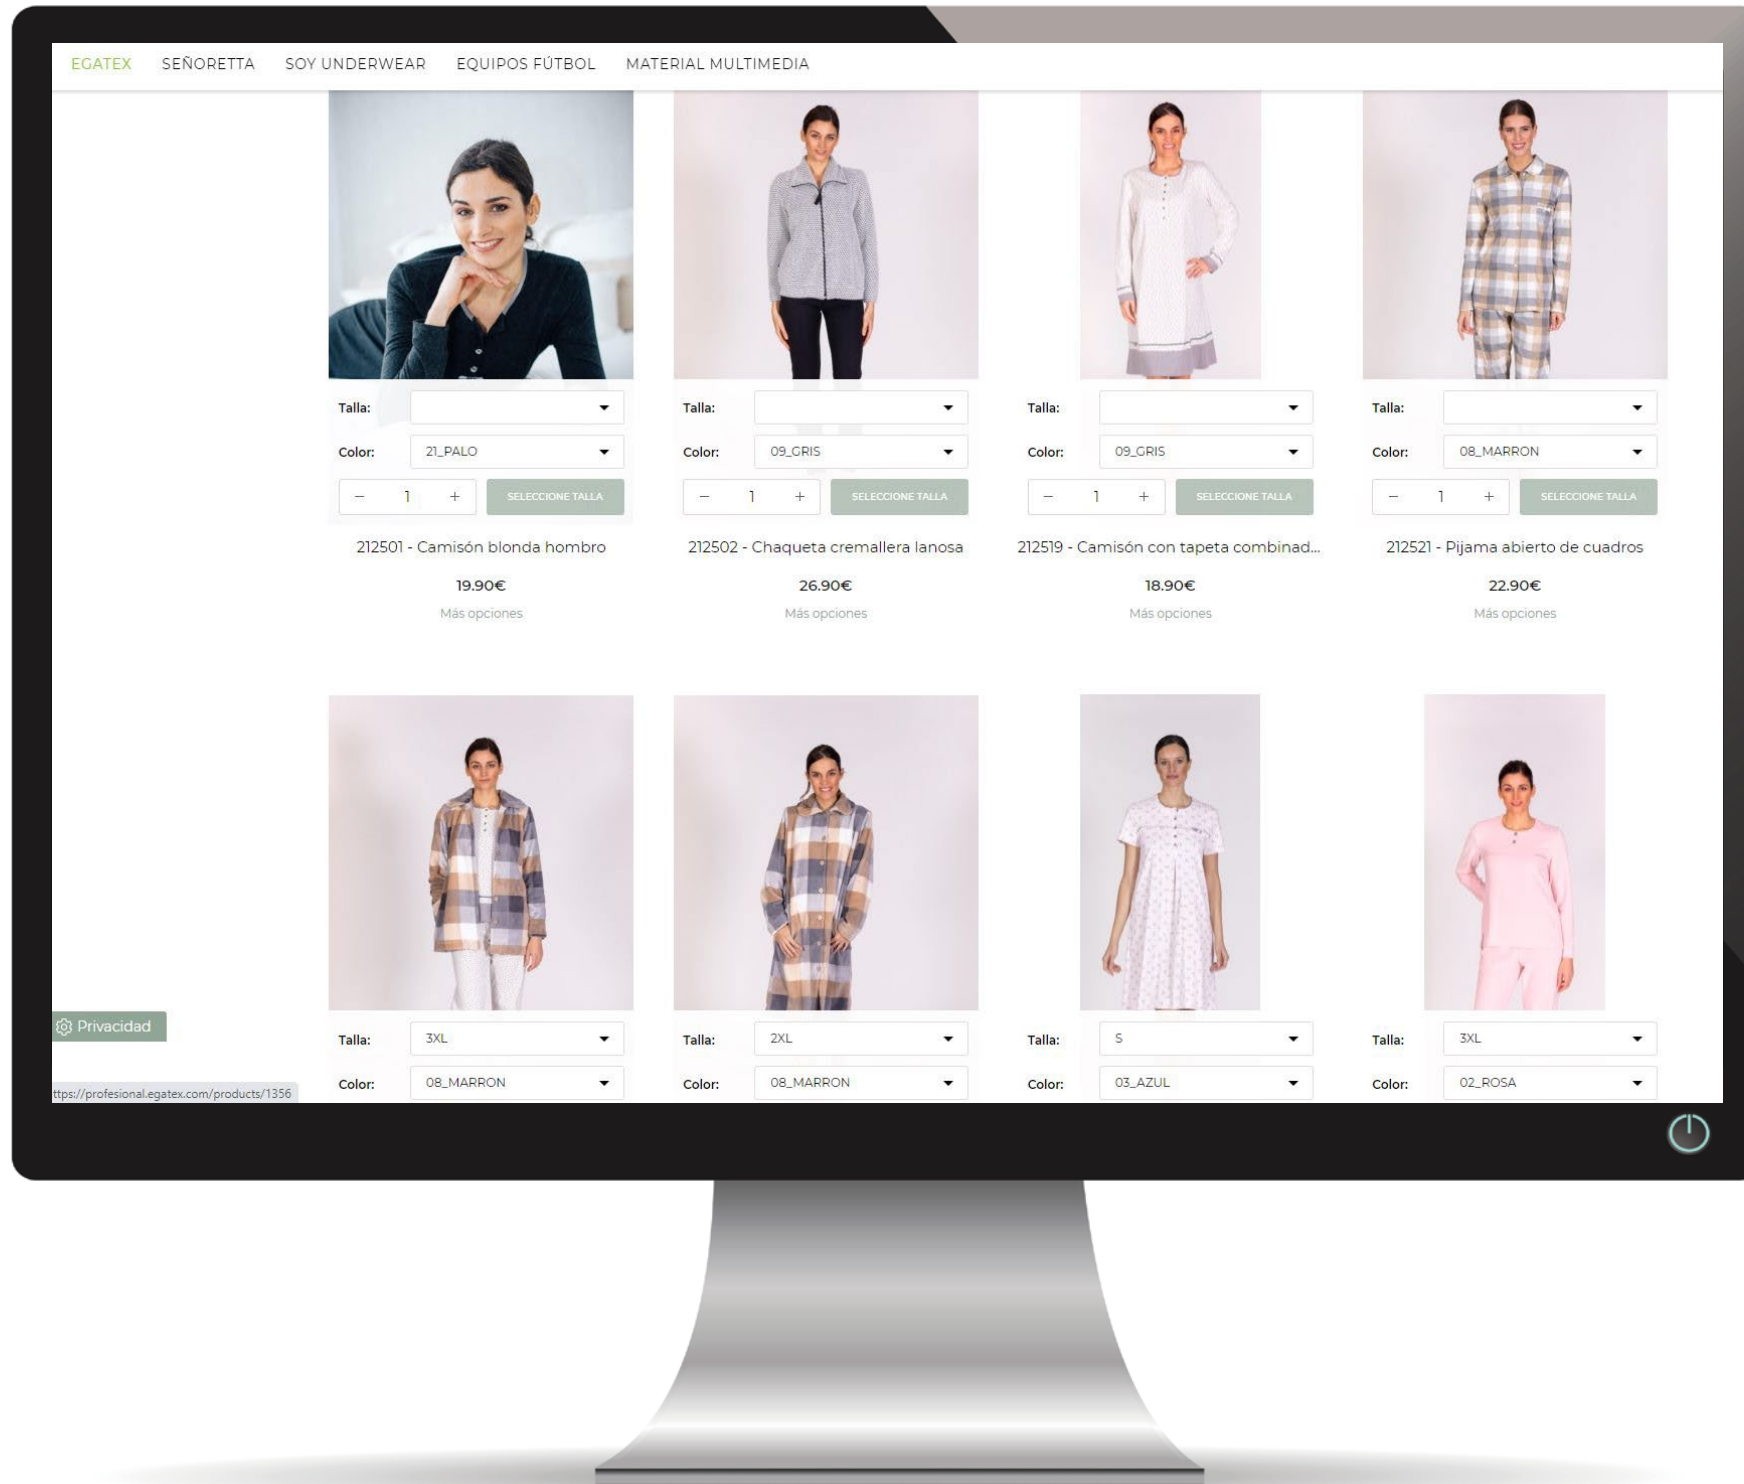

AUTUMN
WINTER
2022

**EGA
TEX**

SISTEMA DE REPETICIONES Y MATERIAL AUDIOVISUAL A TRAVÉS DEL B2B

Con el fin de mejorar la calidad en el servicio y atención a nuestros clientes desde EGATEX queremos seguir haciendo hincapié en el uso de la **plataforma B2B** para realizar las repeticiones en temporada así como tener la posibilidad de descargar todo tipo de información como fotografías en alta calidad, cartas de color, videos de cada prenda, etc. para vuestro uso en redes sociales, web, etc.