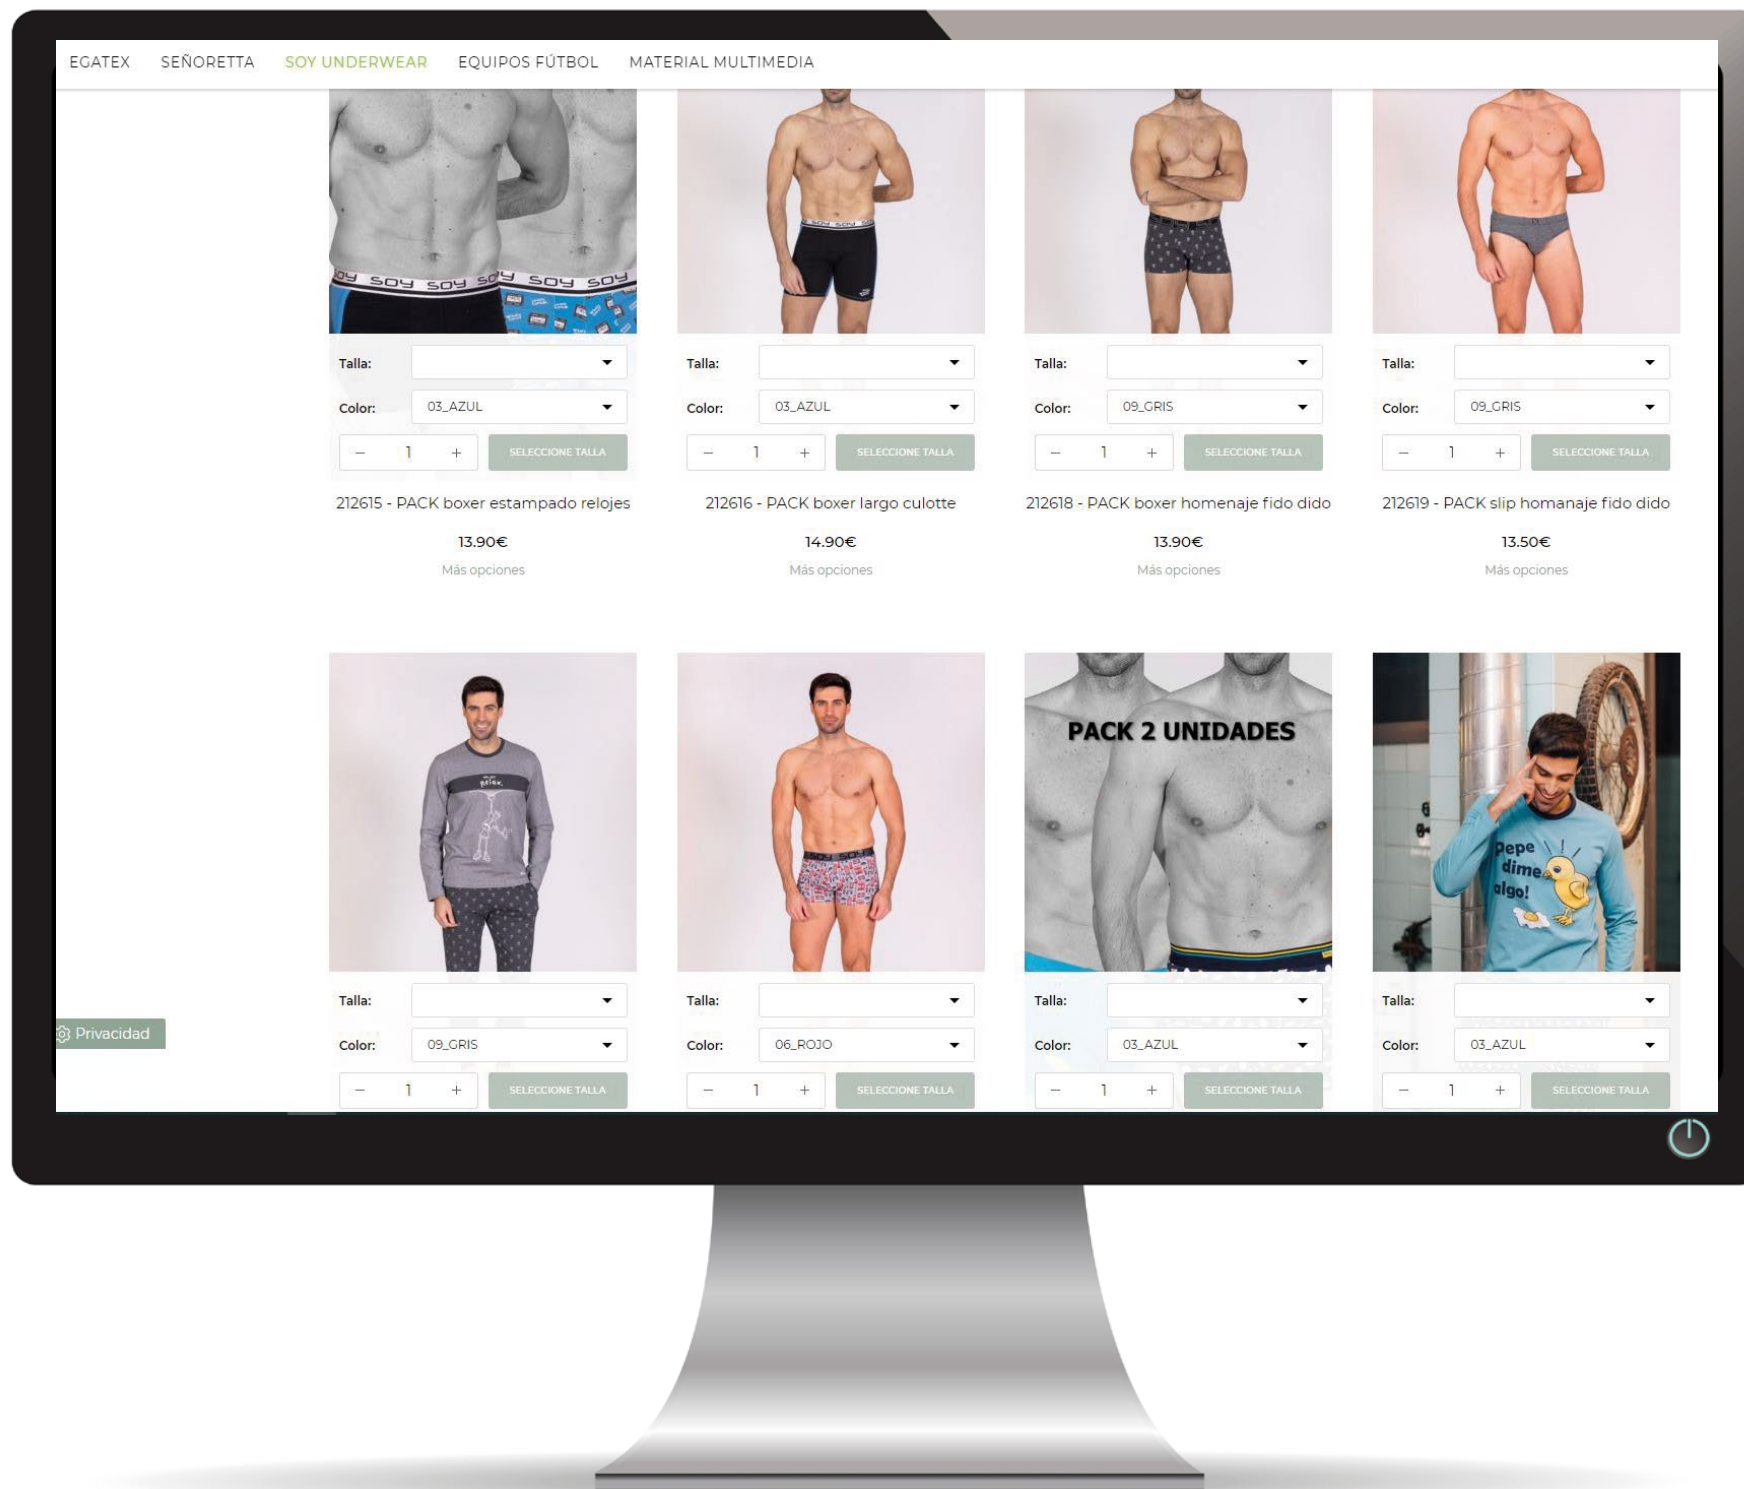

AUTUMN WINTER

2022

SOY
HOMEWEAR

SISTEMA DE REPETICIONES Y MATERIAL AUDIOVISUAL A TRAVÉS DEL B2B

Con el fin de mejorar la calidad en el servicio y atención a nuestros clientes desde EGATEX queremos seguir haciendo hincapié en el uso de la **plataforma B2B** para realizar las repeticiones en temporada así como tener la posibilidad de descargar todo tipo de información como fotografías en alta calidad, cartas de color, videos de cada prenda, etc. para vuestro uso en redes sociales, web, etc.