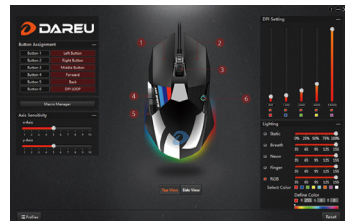

1

Interfaccia driver

2

Interfaccia Marco

* Scarica il driver dal sito web DAREU, se necessario.

ボタン

- ① 左のボタン
- ② 右ボタン
- ③ スクロールボタン
- ④ DPIボタン
- ⑤ フォワードキー
- ⑥ 後方キー
- ⑦ 照明ボタン

パラメータ