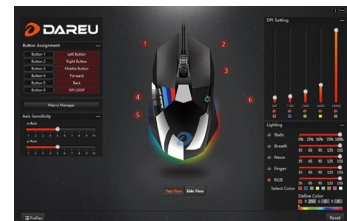

2

Interfaz marco

* Descargue el controlador del sitio web de DAREU si es necesario.

Boutons

- ① Bouton gauche
- ② Bouton de droite
- ③ Bouton de défilement
- ④ Bouton DPI
- ⑤ Touche avant
- ⑥ Touche arrière
- ⑦ Bouton d'éclairage

Mode d'éclairage: Estático / Respiração /

Néon / Dedo / RGB

1

Interface du pilote

2

Interface Marco

* Téléchargez le pilote sur le site Web de DAREU si nécessaire.

Tasten