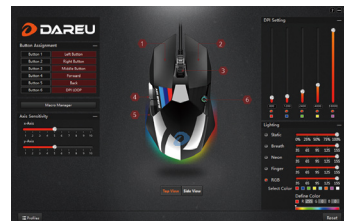

2

Interfaz marco

* Descargue el controlador del sitio web de DAREU si es necesario.

Boutons

- ① Bouton gauche
- ② Bouton de droite
- ③ Bouton de défilement
- ④ Bouton DPI
- ⑤ Touche avant
- ⑥ Touche arrière
- ⑦ Bouton d'éclairage