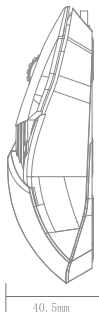

Botones

- ① Botón izquierdo
- ② Botón derecho
- ③ Botón de desplazamiento
- ④ Botón DPI
- ⑤ Tecla de avance
- ⑥ Tecla de retroceso
- ⑦ Botón de iluminación

Parámetro

Sensor: AIM

Aceleración: 50 G

Velocidad de seguimiento: 400 IPS

Tasa de informe: 1000 / 500 / 250 /

125 Hz (defecto: 125Hz)

Resolución: 800 / 1200 / 2400 /

4000 / 18000 DPI

Modo de iluminación: Estático /

Aliento / Neón / Dedo / RGB

1

Interfaz del conductor

2

Interfaz marco

* Descargue el controlador del sitio web de DAREU si es necesario.