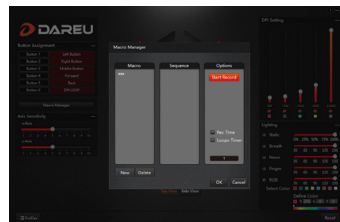

Mode d'éclairage: Estático / Respiração /

Néon / Dedo / RGB

1

Interface du pilote

2

Interface Marco

* Téléchargez le pilote sur le site Web de DAREU si nécessaire.

Tasten