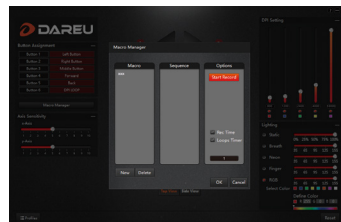

Tryb oświetlenia: Statyczne /

Oddech / Neon / Palec / RGB

1

Interfejs kierowcy

2

Marco interface

* W razie potrzeby pobierz sterownik ze strony internetowej DAREU.

Botões