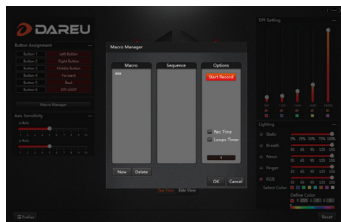

フィンガー/ RGB

1

ドライバーインターフェース

2

マクロインターフェース

* 必要に応じてDAREUのWebサイトからドライバーをダウンロードします。

Guziki

- ① Lewy przycisk
- ② Prawy przycisk
- ③ Przycisk przewijania
- ④ Przycisk DPI
- ⑤ Klawisz do przodu
- ⑥ Klawisz wstecz
- ⑦ Przycisk oświetlenia

Tryb oświetlenia: Statyczne /

Oddech / Neon / Palec / RGB

1

Interfejs kierowcy

2

Marco interface

* W razie potrzeby pobierz sterownik ze strony internetowej DAREU.

Botões