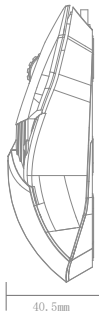

ボタン

- ① 左のボタン
- ② 右ボタン
- ③ スクロールボタン
- ④ DPIボタン
- ⑤ フォワードキー
- ⑥ 後方キー
- ⑦ 照明ボタン

パラメータ

センサー: AIM

加速度: 50 G

追跡速度: 400 IPS

レポート率: 1000 / 500 / 250 /

125 Hz (デフォルト: 125Hz)

解決: 800 / 1200 / 2400 /

4000 / 18000 DPI

照明モード: スタティック/プレス/ネオン/

フィンガー/ RGB

1

ドライバーインターフェース

2

マクロインターフェース

* 必要に応じてDAREUのWebサイトからドライバーをダウンロードします。