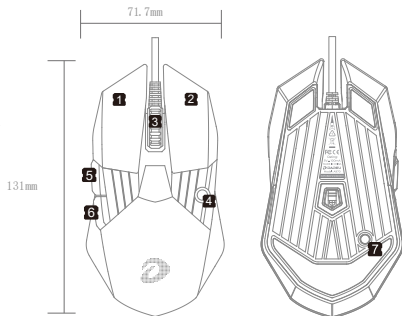

1

Interfaccia driver

2

Interfaccia Marco

* Scarica il driver dal sito web DAREU, se necessario.

ボタン

- ① 左のボタン
- ② 右ボタン
- ③ スクロールボタン
- ④ DPIボタン
- ⑤ フォワードキー
- ⑥ 後方キー
- ⑦ 照明ボタン

パラメータ