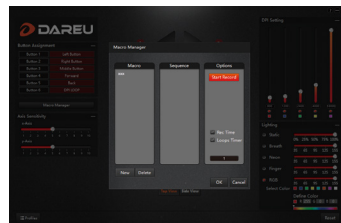

* Baixe o driver do site da DAREU, se necessário.