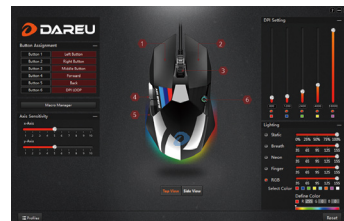

Tryb oświetlenia: Statyczne /

Oddech / Neon / Palec / RGB

1

Interfejs kierowcy

2

Marco interface

* W razie potrzeby pobierz sterownik ze strony internetowej DAREU.

Botões