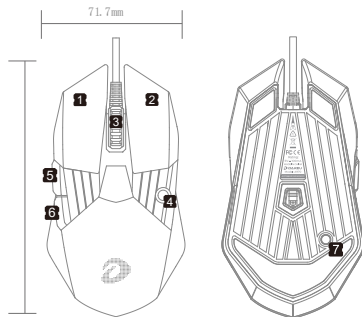

- ① Botão esquerdo
- ② Botão direito
- ③ Botão de rolagem
- ④ Botão DPI
- ⑤ Tecla de avanço
- ⑥ Chave para trás
- ⑦ Botão de iluminação

1

Interface do driver

Parâmetro

Sensor: AIM

Aceleração: 50 G

Velocidade de rastreamento: 400 IPS