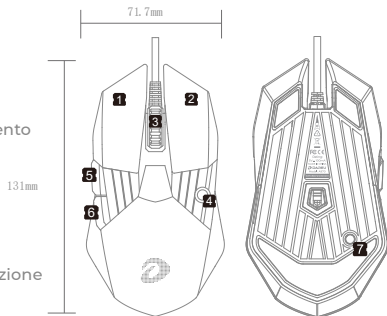

Bottoni

- ① Pulsante di sinistra
- ② Bottone giusto
- ③ Pulsante di scorrimento
- ④ Pulsante DPI
- ⑤ Tasto avanti
- ⑥ Tasto indietro
- ⑦ Pulsante di illuminazione

Parametro

Sensore: AIM

Accelerazione: 50 G

Velocità di tracciamento: 400 IPS

Tasso di rapporto: 1000 / 500 / 250 /
125 Hz (predefinito: 125Hz)

Risoluzione: 800 / 1200 / 2400 /
4000 / 18000 DPI

Modalità di illuminazione: Statico /
Respiro / Neon / Dito / RGB