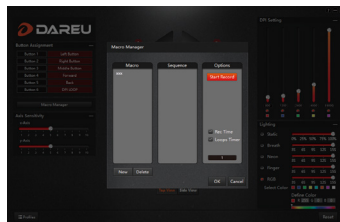

1

Interfaccia driver

2

Interfaccia Marco

* Scarica il driver dal sito web DAREU, se necessario.

ボタン

- ① 左のボタン
- ② 右ボタン
- ③ スクロールボタン
- ④ DPIボタン
- ⑤ フォワードキー
- ⑥ 後方キー
- ⑦ 照明ボタン

パラメータ