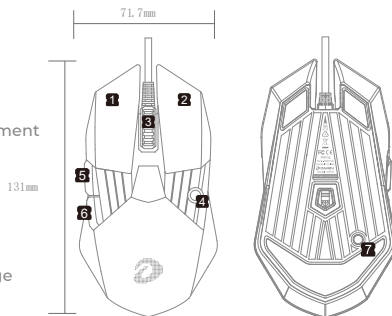

2

Interfaz marco

* Descargue el controlador del sitio web de DAREU si es necesario.

Boutons

- ① Bouton gauche
- ② Bouton de droite
- ③ Bouton de défilement
- ④ Bouton DPI
- ⑤ Touche avant
- ⑥ Touche arrière
- ⑦ Bouton d'éclairage