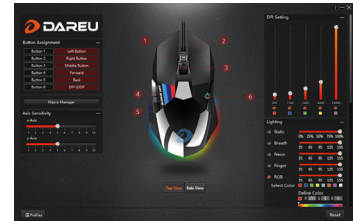

1

Treiberschnittstelle