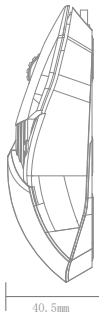

Parâmetro

Sensor: AIM

Aceleração: 50 G

Velocidade de rastreamento: 400 IPS

Taxa de relatório: 1000 / 500 / 250 /
125 Hz (padrão: 125Hz)

Resolução: 800 / 1200 / 2400 /
4000 / 18000 DPI

Modo de iluminação: Estático /
Respiração / Néon / Dedo / RGB

40.5mm

2

Interface de Marco