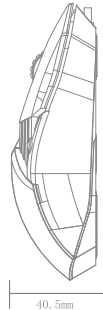

Tasten

- ① Linker Knopf
- ② Rechter Knopf
- ③ Scroll Button
- ④ DPI-Taste
- ⑤ Weiterleitungstaste
- ⑥ Rückwärts-Taste
- ⑦ Beleuchtungstaste

Parameter

Sensor: AIM

Beschleunigung: 50 G

Verfolgungsgeschwindigkeit: 400 IPS

Berichtsrate: 1000 / 500 / 250 /
125 Hz (Standard: 125Hz)

Auflösung: 800 / 1200 / 2400 /
4000 / 18000 DPI

Beleuchtungsmodus: Statisch / Atem /
Neon / Finger / RGB

1

Treiberschnittstelle

2

Marco Schnittstelle

* Laden Sie den Treiber bei Bedarf von der DAREU-Website herunter.