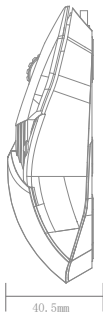

Guziki

- ① Lewy przycisk
- ② Prawy przycisk
- ③ Przycisk przewijania
- ④ Przycisk DPI
- ⑤ Klawisz do przodu
- ⑥ Klawisz wstecz
- ⑦ Przycisk oświetlenia

Parametr

Czujnik: AIM

Przyśpieszenie: 50 G

Śledzenie prędkości: 400 IPS

Zgłoś stawkę: 1000 / 500 / 250 /

125 Hz (domyślna: 125Hz)

Rozkład: 800 / 1200 / 2400 /

4000 / 18000 DPI

Tryb oświetlenia: Statyczne /

Oddech / Neon / Palec / RGB

1

Interfejs kierowcy

2

Marco interface

* W razie potrzeby pobierz sterownik ze strony internetowej DAREU.