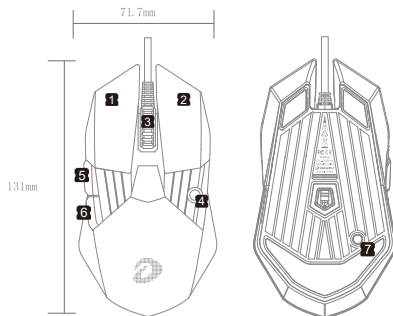

- ① Left button
- ② Right button
- ③ Scroll button
- ④ DPI button
- ⑤ Forward key
- ⑥ Backward key
- ⑦ Lighting button

Parameter

Sensor: AIM

Acceleration: 50 G

Tracking speed: 400 IPS

Report rate: 1000 / 500 / 250 /
125 Hz (default: 125Hz)