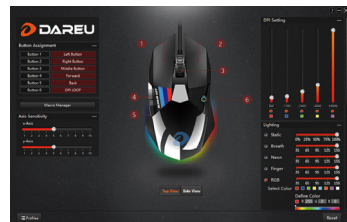

1

ドライバーインターフェース