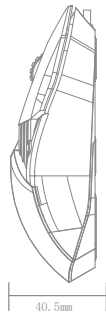

Boutons

- ① Bouton gauche
- ② Bouton de droite
- ③ Bouton de défilement
- ④ Bouton DPI
- ⑤ Touche avant
- ⑥ Touche arrière
- ⑦ Bouton d'éclairage

Paramètre

Capteur: AIM

Accélération: 50 G

Vitesse de suivi: 400 IPS

Taux de rapport: 1000 / 500 / 250 /

125 Hz (défaut: 125Hz)

Résolution: 800 / 1200 / 2400 /

4000 / 18000 DPI

Mode d'éclairage: Estático / Respiração /

Néon / Dedo / RGB

1

Interface du pilote

2

Interface Marco

* Téléchargez le pilote sur le site Web de DAREU si nécessaire.