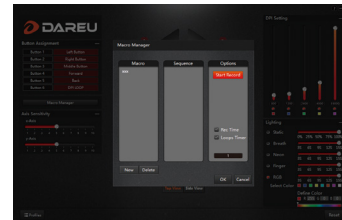

* Laden Sie den Treiber bei Bedarf von der DAREU-Website herunter.

Bottoni

- ① Pulsante di sinistra
- ② Bottone giusto
- ③ Pulsante di scorrimento
- ④ Pulsante DPI
- ⑤ Tasto avanti
- ⑥ Tasto indietro
- ⑦ Pulsante di illuminazione