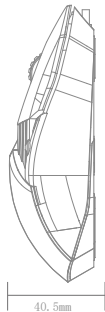

1

Interfaccia driver

2

Interfaccia Marco

* Scarica il driver dal sito web DAREU, se necessario.

ボタン

- ① 左のボタン
- ② 右ボタン
- ③ スクロールボタン
- ④ DPIボタン
- ⑤ フォワードキー
- ⑥ 後方キー
- ⑦ 照明ボタン

パラメータ