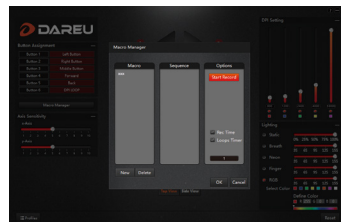

2

Interfaz marco

* Descargue el controlador del sitio web de DAREU si es necesario.

Boutons

- ① Bouton gauche
- ② Bouton de droite
- ③ Bouton de défilement
- ④ Bouton DPI
- ⑤ Touche avant
- ⑥ Touche arrière
- ⑦ Bouton d'éclairage