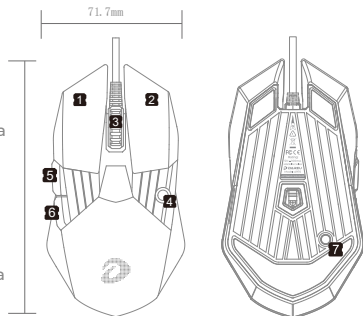

Guziki

- ① Lewy przycisk
- ② Prawy przycisk
- ③ Przycisk przewijania
- ④ Przycisk DPI
- ⑤ Klawisz do przodu
- ⑥ Klawisz wstecz
- ⑦ Przycisk oświetlenia

Parametr

Czujnik: AIM

Przyśpieszenie: 50 G

Śledzenie prędkości: 400 IPS

Zgłoś stawkę: 1000 / 500 / 250 /

125 Hz (domyślna: 125Hz)

Rozkład: 800 / 1200 / 2400 /

4000 / 18000 DPI

Tryb oświetlenia: Statyczne /

Oddech / Neon / Palec / RGB