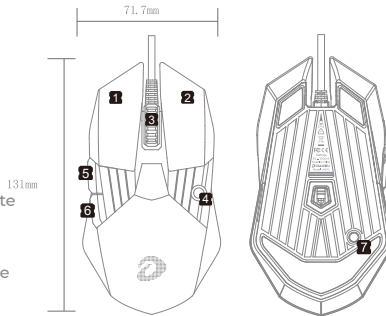

- ① Linker Knopf
- ② Rechter Knopf
- ③ Scroll Button
- ④ DPI-Taste
- ⑤ Weiterleitungstaste
- ⑥ Rückwärts-Taste
- ⑦ Beleuchtungstaste

Parameter

Sensor: AIM

Beschleunigung: 50 G

Verfolgungsgeschwindigkeit: 400 IPS