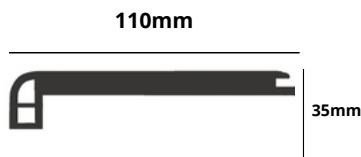

RÉDUCTEUR

NEZ D'ESCALIER

MOULURE EN T

RÉDUCTEUR
94.49in x 1.69in x 8mm

NEZ D'ESCALIER
94.49in x 4in x 35mm

CHEVAUCHER NEZ
D'ESCALIER DIMENSION
94.49in x 1.77in x 7mm

*Nos moulures coordonnées sont fabriquées et conçues pour se fondre dans votre revêtement de sol. La couleur, la texture et la brillance peuvent varier selon votre revêtement de sol.