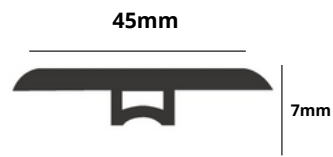

RÉDUCTEUR

NEZ D'ESCALIER

MOULURE EN T

RÉDUCTEUR
94.49in x 1.69in x 8mm

NEZ D'ESCALIER
94.49in x 4in x 35mm

CHEVAUCHER NEZ
D'ESCALIER DIMENSION
94.49in x 1.77in x 7mm

*Nos moulures coordonnées sont fabriquées et conçues pour se fondre dans votre revêtement de sol. La couleur, la texture et la brillance peuvent varier selon votre revêtement de sol.