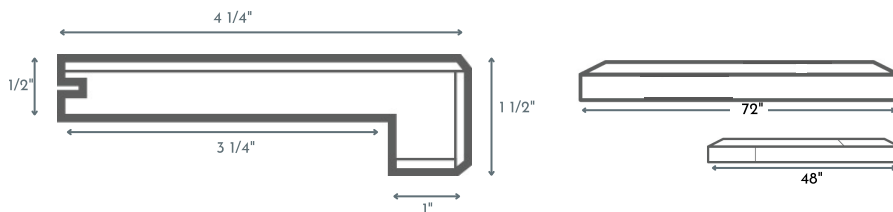

NOUVEAU 7 PRELUDE

DES ACCESSOIRES QUI SE DÉMARQUENT

Mettez la touche finale à votre espace avec nos moulures, nez d'escalier et grilles de ventilation assortis.

Comme chaque plancher BIYORK, nos accessoires sont conçus avec soin et soumis à des essais pour assurer une installation facile et une beauté qui laissera sa marque dans votre demeure.

Nez de marche

Longueur de 72" avec jointures (nominale)

Longueur de 48" avec jointures (nominale)