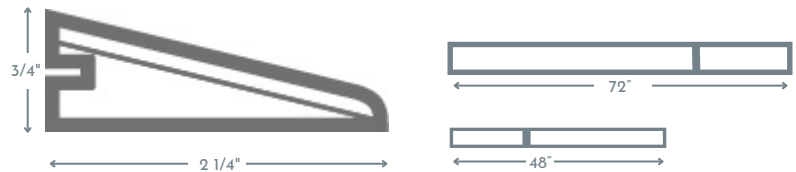

Comme chaque plancher BIYORK, nos accessoires sont conçus avec soin et soumis à des essais pour assurer une installation facile et une beauté qui laissera sa marque dans votre demeure.

Nez de marche

Longueur de 72" (nominale)

Longueur de 48" avec jointures (nominale)

Réducteur

Longueur de 72" avec jointures (nominal)

Longueur de 48" avec jointures (nominal)

Moulure en T

Longueur de 72" avec jointures (nominal)

Longueur de 48" avec jointures (nominal)