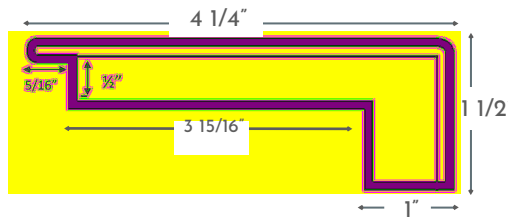

Nez de marche

Longueur de 72" avec jointures (nominal)
Longueur de 48" avec jointures (nominal)

Réducteur

Longueur de 72" avec jointures (nominal)
Longueur de 48" avec jointures (nominal)

Moulure en T

Longueur de 72" avec jointures (nominal)
Longueur de 48" avec jointures (nominal)