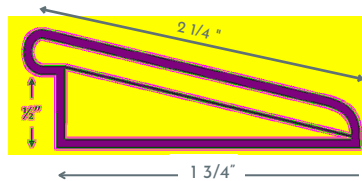

Nez de marche

Longueur de 72" avec jointures (nominal)
Longueur de 48" avec jointures (nominal)

Réducteur

Longueur de 72" avec jointures (nominal)
Longueur de 48" avec jointures (nominal)

Moulure en T

Longueur de 72" avec jointures (nominal)
Longueur de 48" avec jointures (nominal)