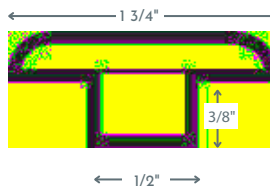

Nez de marche

Longueur de 72" avec jointures (nominal)
Longueur de 48" avec jointures (nominal)

Réducteur

Longueur de 72" avec jointures (nominal)
Longueur de 48" avec jointures (nominal)

Moulure en T

Longueur de 72" avec jointures (nominal)
Longueur de 48" avec jointures (nominal)