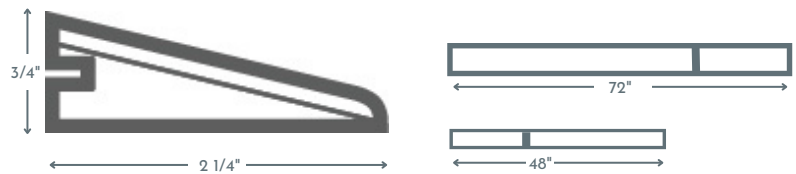

Grilles de ventilation

4x10 OSD is 5" x 11"
4x12 OSD is 5" x 13"

Grilles de Ventilation 4.10

Grilles de Ventilation 4.12

NOUVEAU 6

DES ACCESSOIRES QUI SE DÉMARQUENT

Mettez la touche finale à votre espace avec nos moulures, nez d'escalier et grilles de ventilation assortis. Comme chaque plancher BIYORK, nos accessoires sont conçus avec soin et soumis à des essais pour assurer une installation facile et une beauté qui laissera sa marque dans votre demeure.

Nez de marche

Longueur de 72" avec jointures (nominale)
Longueur de 48" avec jointures (nominale)

Réducteur

Longueur de 72" avec jointures (nominale)
Longueur de 48" avec jointures (nominale)

Moulure en T