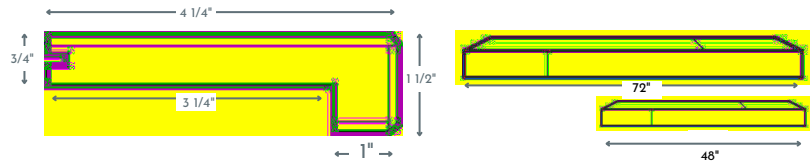

NOUVEAU 6

DES ACCESSOIRES QUI SE DÉMARQUENT

Mettez la touche finale à votre espace avec nos moulures, nez d'escalier et grilles de ventilation assortis. Comme chaque plancher BIYORK, nos accessoires sont conçus avec soin et soumis à des essais pour assurer une installation facile et une beauté qui laissera sa marque dans votre demeure.

Nez de marche

Longueur de 72" avec jointures (nominale)
Longueur de 48" avec jointures (nominale)