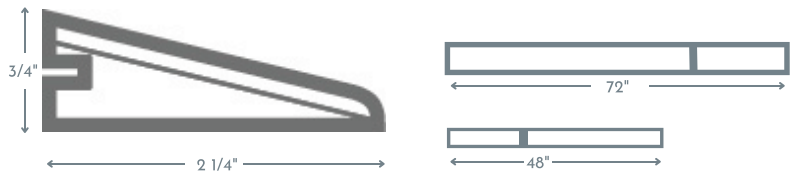

Comme chaque plancher BIYORK, nos accessoires sont conçus avec soin et soumis à des essais pour assurer une installation facile et une beauté qui laissera sa marque dans votre demeure.

Nez de marche

Longueur de 72" (nominale)

Longueur de 48" avec jointures (nominale)

Réducteur

Longueur de 72" avec jointures (nominale)

Longueur de 48" avec jointures (nominale)

Moulure en T

Longueur de 72" avec jointures (nominale)

Longueur de 48" avec jointures (nominale)