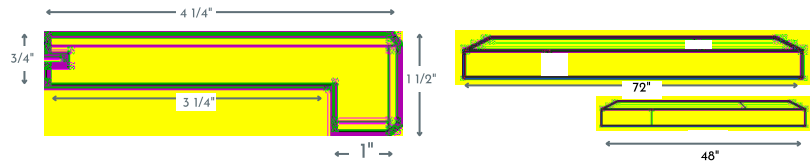

DES ACCESSOIRES QUI SE DÉMARQUENT

Mettez la touche finale à votre espace avec nos moulures, nez d'escalier et grilles de ventilation assortis.

Comme chaque plancher BIYORK, nos accessoires sont conçus avec soin et soumis à des essais pour assurer une installation facile et une beauté qui laissera sa marque dans votre demeure.

Nez de marche

Longueur de 72" (nominale)
Longueur de 48" avec jointures (nominale)