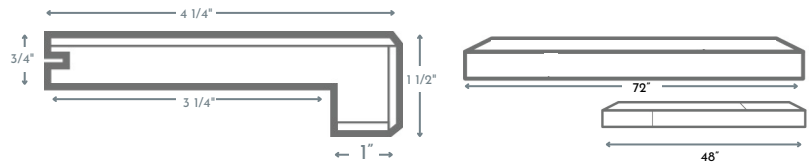

NOUVEAU 7

DES ACCESSOIRES QUI SE DÉMARQUENT

Mettez la touche finale à votre espace avec nos moulures, nez d'escalier et grilles de ventilation assortis.

Comme chaque plancher BIYORK, nos accessoires sont conçus avec soin et soumis à des essais pour assurer une installation facile et une beauté qui laissera sa marque dans votre demeure.

Nez de marche

Longueur de 72" (nominale)

Longueur de 48" avec jointures (nominale)