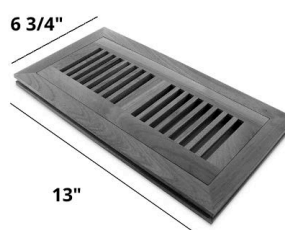

Grilles de Ventilation 4.10