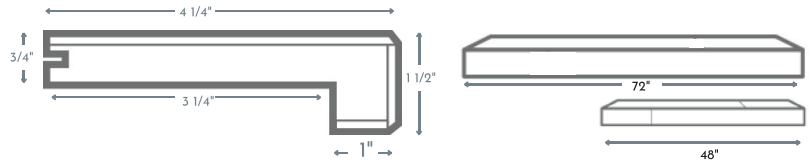

NOUVEAU

DES ACCESSOIRES QUI SE DÉMARQUENT

Mettez la touche finale à votre espace avec nos moulures, nez d'escalier et grilles de ventilation assortis.

Comme chaque plancher BIYORK, nos accessoires sont conçus avec soin et soumis à des essais pour assurer une installation facile et une beauté qui laissera sa marque dans votre demeure.

Nez de marche

Longueur de 72" (nominale)

Longueur de 48" avec jointures (nominale)