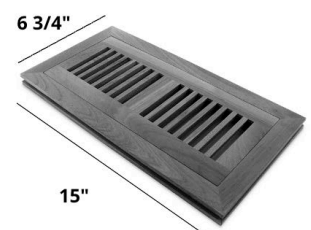

Grilles de ventilation

4x10 OSD is 6 3/4" x 13"
4x12 OSD is 6 3/4" x 15"

Grilles de Ventilation 4.10

Grilles de Ventilation 4.12

NOUVEAU 7

DES ACCESSOIRES QUI SE DÉMARQUENT

Mettez la touche finale à votre espace avec nos moulures, nez d'escalier et grilles de ventilation assortis.