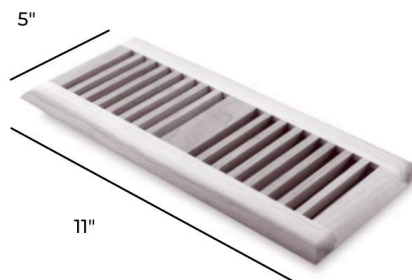

Grilles de Ventilation 4.10