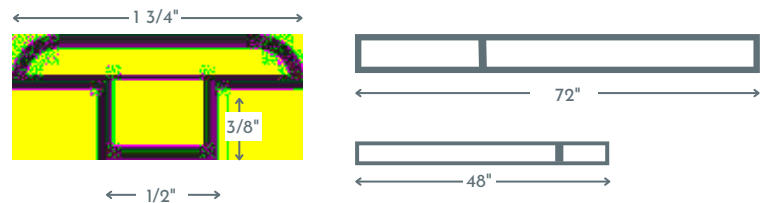

Nez de marche

Longueur de 72" avec jointures (nominale)
Longueur de 48" avec jointures (nominale)

Réducteur

Longueur de 72" avec jointures (nominale)
Longueur de 48" avec jointures (nominale)

Moulure en T

Longueur de 72" avec jointures (nominale)
Longueur de 48" avec jointures (nominale)

Grilles de ventilation

4x10 OSD is 6 3/4" x 13"
4x12 OSD is 6 3/4" x 15"

Grilles de Ventilation 4.10

Grilles de Ventilation 4.12