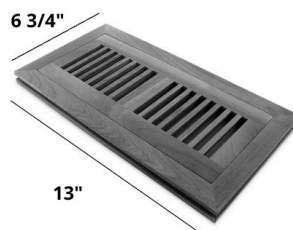

Longueur de 48" avec jointures (nominale)

Réducteur

Longueur de 48" avec jointures (nominal)

Moulure en T

Longueur de 72" avec jointures (nominal)

Longueur de 48" avec jointures (nominal)

Grilles de ventilation

4x10 OSD is 6 3/4" x 13"

4x12 OSD is 6 3/4" x 15"

Grilles de Ventilation 4.10

Grilles de Ventilation 4.12

NOUVEAU

DES ACCESSOIRES QUI SE DÉMARQUENT

Mettez la touche finale à votre espace avec nos moulures, nez d'escalier et grilles de ventilation assortis.