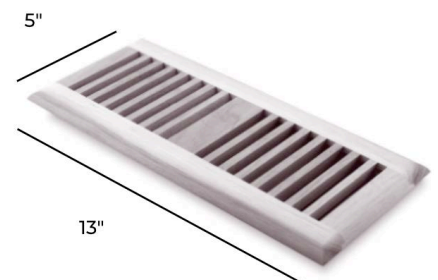

Grilles de Ventilation 4.12