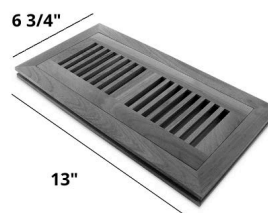

Longueur de 48" avec jointures (nominale)

Réducteur

Longueur de 72" avec jointures (nominal)

Longueur de 48" avec jointures (nominal)

Moulure en T

Longueur de 72" avec jointures (nominal)

Longueur de 48" avec jointures (nominal)

Grilles de ventilation

4x10 OSD is 6 3/4" x 13"

4x12 OSD is 6 3/4" x 15"

Grilles de Ventilation 4.10

Grilles de Ventilation 4.12

NOUVEAU 7 PRELUDE

DES ACCESSOIRES QUI SE DÉMARQUENT

Mettez la touche finale à votre espace avec nos moulures, nez d'escalier et grilles de ventilation assortis.