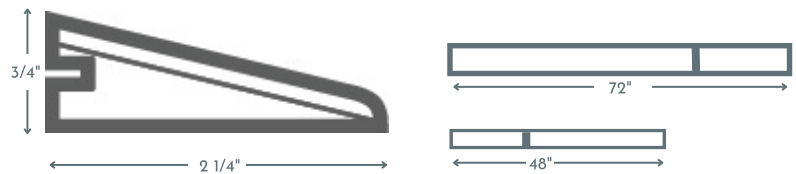

Longueur de 72" avec jointures (nominale)
Longueur de 48" avec jointures (nominale)

Grilles de ventilation

4x10 OSD is 6 3/4" x 13"
4x12 OSD is 6 3/4" x 15"

Grilles de Ventilation 4.10

Grilles de Ventilation 4.12

Nez de marche

Longueur de 72" (nominale)
Longueur de 48" avec jointures (nominale)

Réducteur

Longueur de 72" avec jointures (nominale)
Longueur de 48" avec jointures (nominale)

Moulure en T

Longueur de 72" avec jointures (nominale)
Longueur de 48" avec jointures (nominale)