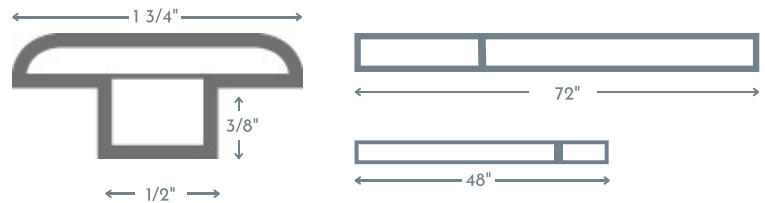

Comme chaque plancher BIYORK, nos accessoires sont conçus avec soin et soumis à des essais pour assurer une installation facile et une beauté qui laissera sa marque dans votre demeure.

Nez de marche

Longueur de 72" (nominale)

Longueur de 48" avec jointures (nominale)

Réducteur

Longueur de 72" avec jointures (nominale)

Longueur de 48" avec jointures (nominale)

Moulure en T

Longueur de 72" avec jointures (nominale)

Longueur de 48" avec jointures (nominale)