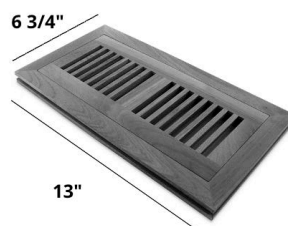

Longueur de 72" avec jointures (nominale)
Longueur de 48" avec jointures (nominale)

Grilles de ventilation

4x10 OSD is 6 3/4" x 13"
4x12 OSD is 6 3/4" x 15"

Grilles de Ventilation 4.10

Grilles de Ventilation 4.12