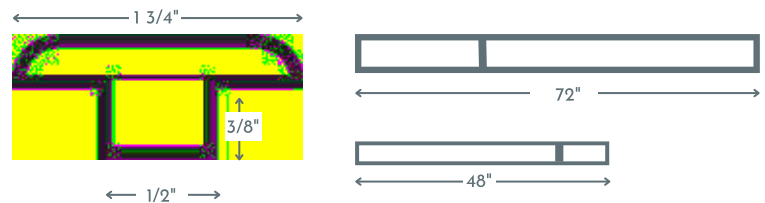

Nez de marche

Longueur de 72" (nominale)
Longueur de 48" avec jointures (nominale)

Réducteur

Longueur de 72" avec jointures (nominale)
Longueur de 48" avec jointures (nominale)

Moulure en T

Longueur de 72" avec jointures (nominale)
Longueur de 48" avec jointures (nominale)