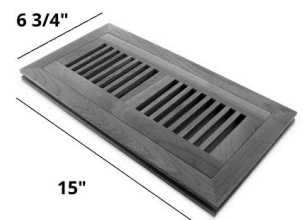

Grilles de ventilation

4x10 OSD is 6 3/4" x 13"

4x12 OSD is 6 3/4" x 15"

Grilles de Ventilation 4.10

Grilles de Ventilation 4.12

NOUVEAU 7 PRELUDE

DES ACCESSOIRES QUI SE DÉMARQUENT

Mettez la touche finale à votre espace avec nos moulures, nez d'escalier et grilles de ventilation assortis.

Comme chaque plancher BIYORK, nos accessoires sont conçus avec soin et soumis à des essais pour assurer une installation facile et une beauté qui laissera sa marque dans votre demeure.

Nez de marche

Longueur de 72" avec jointures (nominale)