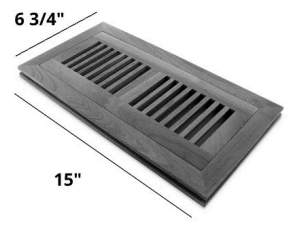

Longueur de 72" avec jointures (nominale)
Longueur de 48" avec jointures (nominale)

Grilles de ventilation

4x10 OSD is 6 3/4" x 13"
4x12 OSD is 6 3/4" x 15"

Grilles de Ventilation 4.10

Grilles de Ventilation 4.12