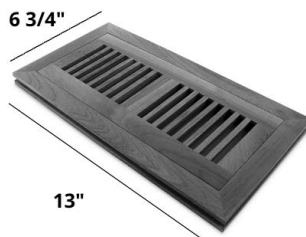

NOUVEAU

DES ACCESSOIRES QUI SE DÉMARQUENT

Mettez la touche finale à votre espace avec nos moulures, nez d'escalier et grilles de ventilation assortis.

Comme chaque plancher BIYORK, nos accessoires sont conçus avec soin et soumis à des essais pour assurer une installation facile et une beauté qui laissera sa marque dans votre demeure.

Longueur de 48" avec jointures (nominal)

Grilles de ventilation

4x10 OSD is 6 3/4" x 13"

4x12 OSD is 6 3/4" x 15"

Grilles de Ventilation 4.10

Grilles de Ventilation 4.12

*Nos moulures coordonnées sont fabriquées et conçues pour se fondre dans votre revêtement de sol. La couleur, la texture et la brillance peuvent varier selon votre revêtement de sol.