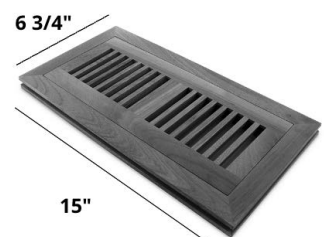

NOUVEAU

DES ACCESSOIRES QUI SE DÉMARQUENT

Mettez la touche finale à votre espace avec nos moulures, nez d'escalier et grilles de ventilation assortis.

Comme chaque plancher BIYORK, nos accessoires sont conçus avec soin et soumis à des essais pour assurer une installation facile et une beauté qui laissera sa marque dans votre demeure.

Longueur de 48" avec jointures (nominal)

Grilles de ventilation

4x10 OSD is 6 3/4" x 13"

4x12 OSD is 6 3/4" x 15"

Grilles de Ventilation 4.10

Grilles de Ventilation 4.12

*Nos moulures coordonnées sont fabriquées et conçues pour se fondre dans votre revêtement de sol. La couleur, la texture et la brillance peuvent varier selon votre revêtement de sol.