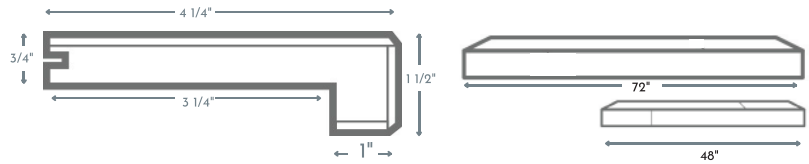

Nez de marche

Longueur de 72" (nominale)

Longueur de 48" avec jointures (nominale)

Réducteur

Longueur de 72" avec jointures (nominal)

Longueur de 48" avec jointures (nominal)

Moulure en T

Longueur de 72" avec jointures (nominal)

Longueur de 48" avec jointures (nominal)

Grilles de ventilation

4x10 OSD is 6 3/4" x 13"

4x12 OSD is 6 3/4" x 15"

Grilles de Ventilation 4.10

Grilles de Ventilation 4.12

*Nos moulures coordonnées sont fabriquées et conçues pour se fondre dans votre revêtement de sol. La couleur, la texture et la brillance peuvent varier selon votre revêtement de sol.