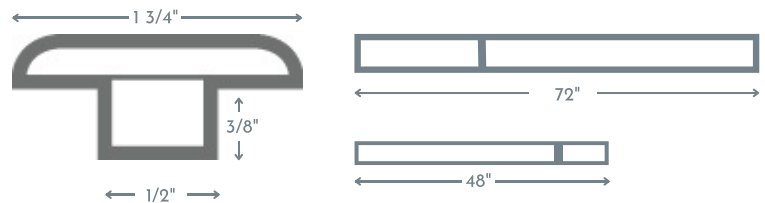

Nez de marche

Longueur de 72" (nominale)

Longueur de 48" avec jointures (nominale)

Réducteur

Longueur de 72" avec jointures (nominal)

Longueur de 48" avec jointures (nominal)

Moulure en T

Longueur de 72" avec jointures (nominal)

Longueur de 48" avec jointures (nominal)

Grilles de ventilation

4x10 OSD is 6 3/4" x 13"

4x12 OSD is 6 3/4" x 15"

Grilles de Ventilation 4.10

Grilles de Ventilation 4.12

*Nos moulures coordonnées sont fabriquées et conçues pour se fondre dans votre revêtement de sol. La couleur, la texture et la brillance peuvent varier selon votre revêtement de sol.