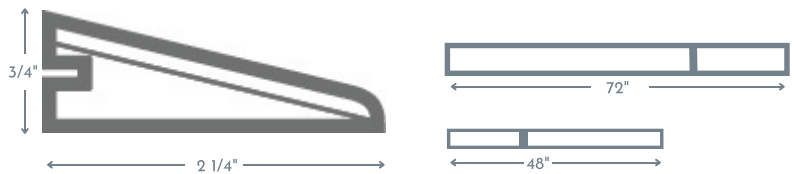

Nez de marche

Longueur de 72" (nominale)

Longueur de 48" avec jointures (nominale)

Réducteur

Longueur de 72" avec jointures (nominal)

Longueur de 48" avec jointures (nominal)

Moulure en T

Longueur de 72" avec jointures (nominal)

Longueur de 48" avec jointures (nominal)

Grilles de ventilation

4x10 OSD is 6 3/4" x 13"

4x12 OSD is 6 3/4" x 15"

Grilles de Ventilation 4.10

Grilles de Ventilation 4.12

*Nos moulures coordonnées sont fabriquées et conçues pour se fondre dans votre revêtement de sol. La couleur, la texture et la brillance peuvent varier selon votre revêtement de sol.