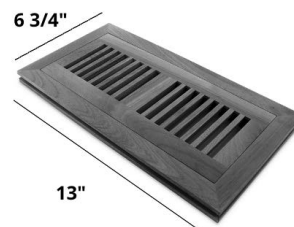

Nez de marche

Longueur de 72" avec jointures (nominale)

Longueur de 48" avec jointures (nominale)

Réducteur

Longueur de 48" avec jointures (nominale)

Moulure en T

Longueur de 72" avec jointures (nominal)

Longueur de 48" avec jointures (nominal)

Grilles de ventilation

4x10 OSD is 6 3/4" x 13"

4x12 OSD is 6 3/4" x 15"

Grilles de Ventilation 4.10

Grilles de Ventilation 4.12

*Nos moulures coordonnées sont fabriquées et conçues pour se fondre dans votre revêtement de sol. La couleur, la texture et la brillance peuvent varier selon votre revêtement de sol.