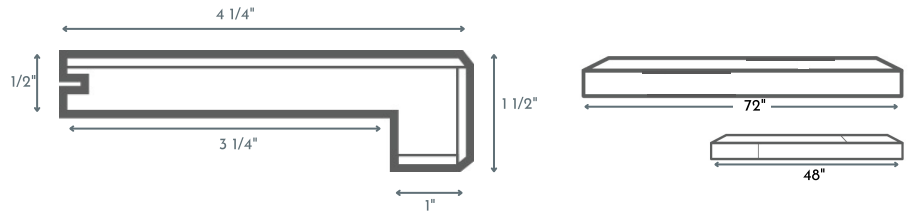

Nez de marche

Longueur de 72" avec jointures (nominale)

Longueur de 48" avec jointures (nominale)

Réducteur

Longueur de 48" avec jointures (nominale)

Moulure en T

Longueur de 72" avec jointures (nominal)

Longueur de 48" avec jointures (nominal)

Grilles de ventilation

4x10 OSD is 6 3/4" x 13"

4x12 OSD is 6 3/4" x 15"

Grilles de Ventilation 4.10

Grilles de Ventilation 4.12

*Nos moulures coordonnées sont fabriquées et conçues pour se fondre dans votre revêtement de sol. La couleur, la texture et la brillance peuvent varier selon votre revêtement de sol.