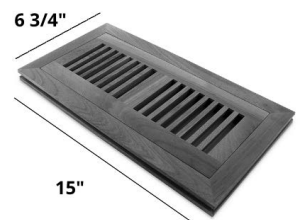

NOUVEAU 7

DES ACCESSOIRES QUI SE DÉMARQUENT

Mettez la touche finale à votre espace avec nos moulures, nez d'escalier et grilles de ventilation assortis.

Comme chaque plancher BIYORK, nos accessoires sont conçus avec soin et soumis à des essais pour assurer une installation facile et une beauté qui laissera sa marque dans votre demeure.

Longueur de 48" avec jointures (nominal)

Grilles de ventilation

4x10 OSD is 6 3/4" x 13"

4x12 OSD is 6 3/4" x 15"

Grilles de Ventilation 4.10

Grilles de Ventilation 4.12

*Nos moulures coordonnées sont fabriquées et conçues pour se fondre dans votre revêtement de sol. La couleur, la texture et la brillance peuvent varier selon votre revêtement de sol.