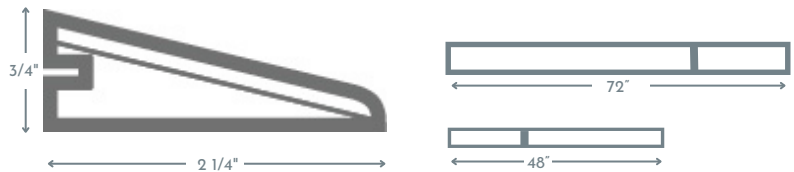

Nez de marche

Longueur de 72" (nominale)

Longueur de 48" avec jointures (nominale)

Réducteur

Longueur de 72" avec jointures (nominal)

Longueur de 48" avec jointures (nominal)

Moulure en T

Longueur de 72" avec jointures (nominal)

Longueur de 48" avec jointures (nominal)

Grilles de ventilation

4x10 OSD is 6 3/4" x 13"

4x12 OSD is 6 3/4" x 15"

Grilles de Ventilation 4.10

Grilles de Ventilation 4.12

*Nos moulures coordonnées sont fabriquées et conçues pour se fondre dans votre revêtement de sol. La couleur, la texture et la brillance peuvent varier selon votre revêtement de sol.