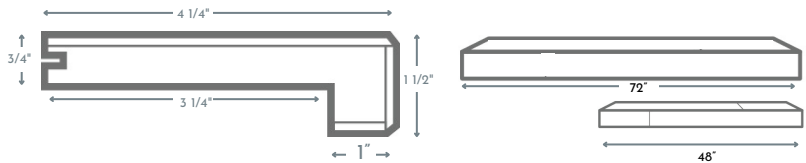

Nez de marche

Longueur de 72" (nominale)

Longueur de 48" avec jointures (nominale)

Réducteur

Longueur de 72" avec jointures (nominal)

Longueur de 48" avec jointures (nominal)

Moulure en T

Longueur de 72" avec jointures (nominal)

Longueur de 48" avec jointures (nominal)

Grilles de ventilation

4x10 OSD is 6 3/4" x 13"

4x12 OSD is 6 3/4" x 15"

Grilles de Ventilation 4.10

Grilles de Ventilation 4.12

*Nos moulures coordonnées sont fabriquées et conçues pour se fondre dans votre revêtement de sol. La couleur, la texture et la brillance peuvent varier selon votre revêtement de sol.