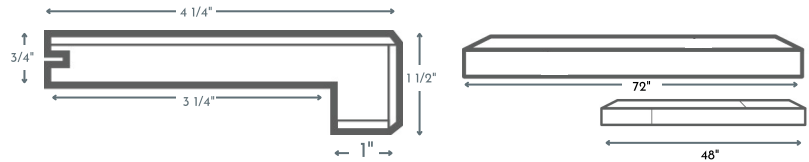

Nez de marche

Longueur de 72" (nominale)

Longueur de 48" avec jointures (nominale)

Réducteur

Longueur de 72" avec jointures (nominal)

Longueur de 48" avec jointures (nominal)

Moulure en T

Longueur de 72" avec jointures (nominal)

Longueur de 48" avec jointures (nominal)

Grilles de ventilation

4x10 OSD is 6 3/4" x 13"

4x12 OSD is 6 3/4" x 15"

Grilles de Ventilation 4.10

Grilles de Ventilation 4.12

*Nos moulures coordonnées sont fabriquées et conçues pour se fonder dans votre revêtement de sol. La couleur, la texture et la brillance peuvent varier selon votre revêtement de sol.