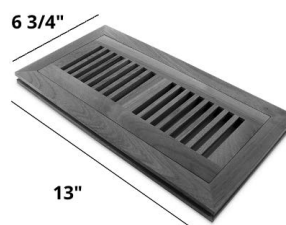

Longueur de 48" avec jointures (nominal)

Grilles de ventilation

4x10 OSD is 6 3/4" x 13"

4x12 OSD is 6 3/4" x 15"

Grilles de Ventilation 4.10

Grilles de Ventilation 4.12

*Nos moulures coordonnées sont fabriquées et conçues pour se fonder dans votre revêtement de sol. La couleur, la texture et la brillance peuvent varier selon votre revêtement de sol.