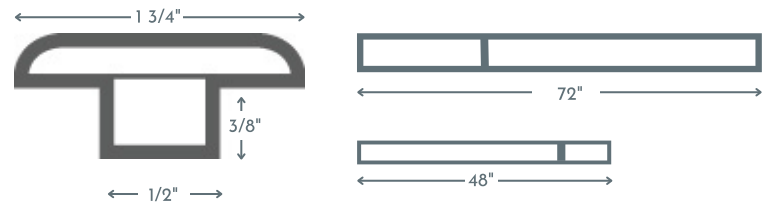

Nez de marche

Longueur de 72" (nominale)

Longueur de 48" avec jointures (nominale)

Réducteur

Longueur de 72" avec jointures (nominal)

Longueur de 48" avec jointures (nominal)

Moulure en T

Longueur de 72" avec jointures (nominal)

Longueur de 48" avec jointures (nominal)

Grilles de ventilation

4x10 OSD is 6 3/4" x 13"

4x12 OSD is 6 3/4" x 15"

Grilles de Ventilation 4.10

Grilles de Ventilation 4.12

*Nos moulures coordonnées sont fabriquées et conçues pour se fonder dans votre revêtement de sol. La couleur, la texture et la brillance peuvent varier selon votre revêtement de sol.