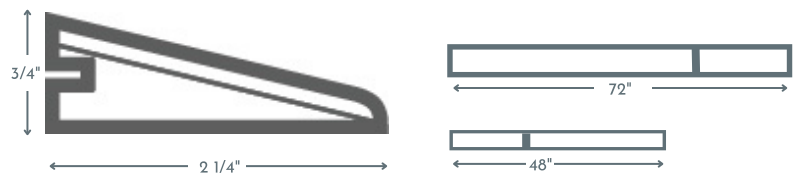

Nez de marche

Longueur de 72" (nominale)

Longueur de 48" avec jointures (nominale)

Réducteur

Longueur de 72" avec jointures (nominal)

Longueur de 48" avec jointures (nominal)

Moulure en T

Longueur de 72" avec jointures (nominal)

Longueur de 48" avec jointures (nominal)

Grilles de ventilation

4x10 OSD is 6 3/4" x 13"

4x12 OSD is 6 3/4" x 15"

Grilles de Ventilation 4.10

Grilles de Ventilation 4.12

*Nos moulures coordonnées sont fabriquées et conçues pour se fonder dans votre revêtement de sol. La couleur, la texture et la brillance peuvent varier selon votre revêtement de sol.