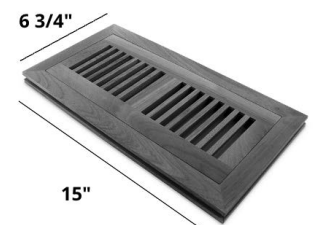

DES ACCESSOIRES QUI SE DÉMARQUENT

Mettez la touche finale à votre espace avec nos moulures, nez d'escalier et grilles de ventilation assortis.

Comme chaque plancher BIYORK, nos accessoires sont conçus avec soin et soumis à des essais pour assurer une installation facile et une beauté qui laissera sa marque dans votre demeure.

Longueur de 48" avec jointures (nominal)

Grilles de ventilation

4x10 OSD is 6 3/4" x 13"

4x12 OSD is 6 3/4" x 15"

Grilles de Ventilation 4.10

Grilles de Ventilation 4.12

*Nos moulures coordonnées sont fabriquées et conçues pour se fonder dans votre revêtement de sol. La couleur, la texture et la brillance peuvent varier selon votre revêtement de sol.