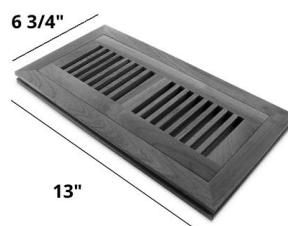

Nez de marche

Longueur de 72" avec jointures (nominale)
Longueur de 48" avec jointures (nominale)

Réducteur

Longueur de 72" avec jointures (nominale)
Longueur de 48" avec jointures (nominale)

Moulure en T

Longueur de 72" avec jointures (nominale)
Longueur de 48" avec jointures (nominale)

Grilles de ventilation

4x10 OSD is 6 3/4" x 13"
4x12 OSD is 6 3/4" x 15"

Grilles de Ventilation 4.10

Grilles de Ventilation 4.12