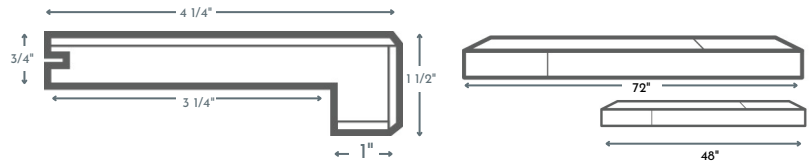

Nez de marche

Longueur de 72" avec jointures (nominale)
Longueur de 48" avec jointures (nominale)

Réducteur

Longueur de 72" avec jointures (nominale)
Longueur de 48" avec jointures (nominale)

Moulure en T

Longueur de 72" avec jointures (nominale)
Longueur de 48" avec jointures (nominale)

Grilles de ventilation

4x10 OSD is 6 3/4" x 13"
4x12 OSD is 6 3/4" x 15"

Grilles de Ventilation 4.10

Grilles de Ventilation 4.12