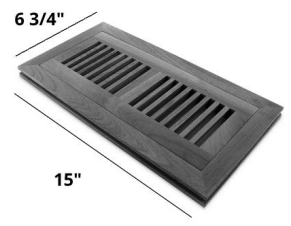

Longueur de 72" avec jointures (nominale)
Longueur de 48" avec jointures (nominale)

Grilles de ventilation

4x10 OSD is 6 3/4" x 13"
4x12 OSD is 6 3/4" x 15"

Grilles de Ventilation 4.10

Grilles de Ventilation 4.12