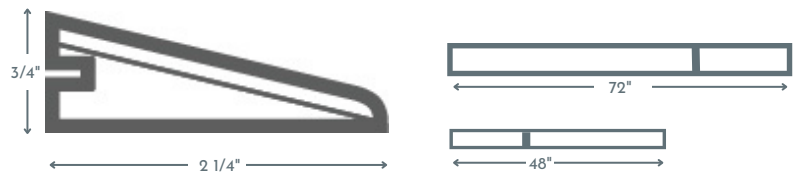

NOUVEAU 6

DES ACCESSOIRES QUI SE DÉMARQUENT

Mettez la touche finale à votre espace avec nos moulures, nez d'escalier et grilles de ventilation assortis. Comme chaque plancher BIYORK, nos accessoires sont conçus avec soin et soumis à des essais pour assurer une installation facile et une beauté qui laissera sa marque dans votre demeure.

Nez de marche

Longueur de 72" avec jointures (nominale)
Longueur de 48" avec jointures (nominale)

Réducteur

Longueur de 72" avec jointures (nominale)
Longueur de 48" avec jointures (nominale)

Moulure en T

Longueur de 72" avec jointures (nominale)
Longueur de 48" avec jointures (nominale)

Grilles de ventilation

4x10 OSD is 6 3/4" x 13"
4x12 OSD is 6 3/4" x 15"

Grilles de Ventilation 4.10

Grilles de Ventilation 4.12

*Nos moulures coordonnées sont fabriquées et conçues pour se fondre dans votre revêtement de sol. La couleur, la texture et la brillance peuvent varier selon votre revêtement de sol.