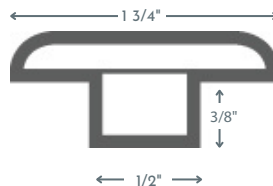

Nez de marche

Longueur de 72" avec jointures (nominal)
Longueur de 48" avec jointures (nominal)

Réducteur

Longueur de 72" avec jointures (nominal)
Longueur de 48" avec jointures (nominal)

Moulure en T

Longueur de 72" avec jointures (nominal)
Longueur de 48" avec jointures (nominal)

Grilles de ventilation

4x10 OSD is 5" x 11"
4x12 OSD is 5" x 13"

Grilles de Ventilation 4.10

Grilles de Ventilation 4.12