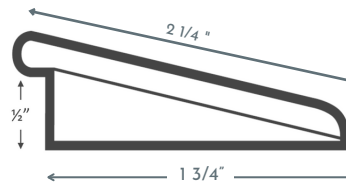

Nez de marche

Longueur de 72" avec jointures (nominal)
Longueur de 48" avec jointures (nominal)

Réducteur

Longueur de 72" avec jointures (nominal)
Longueur de 48" avec jointures (nominal)

Moulure en T

Longueur de 72" avec jointures (nominal)
Longueur de 48" avec jointures (nominal)

Grilles de ventilation

4x10 OSD is 5" x 11"
4x12 OSD is 5" x 13"

Grilles de Ventilation 4.10

Grilles de Ventilation 4.12