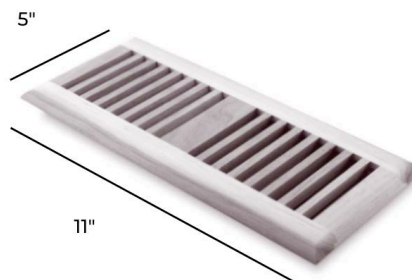

DES ACCESSOIRES QUI SE DÉMARQUENT

Mettez la touche finale à votre espace avec nos moulures, nez d'escalier et grilles de ventilation assortis.

Comme chaque plancher BIYORK, nos accessoires sont conçus avec soin et soumis à des essais pour assurer une installation facile et une beauté qui laissera sa marque dans votre demeure.

Nez de marche

Longueur de 72" avec jointures (nominal)
Longueur de 48" avec jointures (nominal)

Réducteur

Longueur de 72" avec jointures (nominal)
Longueur de 48" avec jointures (nominal)

Moulure en T

Longueur de 72" avec jointures (nominal)
Longueur de 48" avec jointures (nominal)

Grilles de ventilation

4x10 OSD is 5" x 11"
4x12 OSD is 5" x 13"

Grilles de Ventilation 4.10

Grilles de Ventilation 4.12