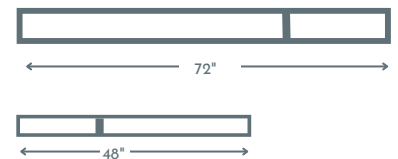

DES ACCESSOIRES QUI SE DÉMARQUENT

Mettez la touche finale à votre espace avec nos moulures, nez d'escalier et grilles de ventilation assortis.

Comme chaque plancher BIYORK, nos accessoires sont conçus avec soin et soumis à des essais pour assurer une installation facile et une beauté qui laissera sa marque dans votre demeure.

Nez de marche

Longueur de 72" avec jointures (nominal)
Longueur de 48" avec jointures (nominal)

Réducteur

Longueur de 72" avec jointures (nominal)
Longueur de 48" avec jointures (nominal)

Moulure en T

Longueur de 72" avec jointures (nominal)
Longueur de 48" avec jointures (nominal)