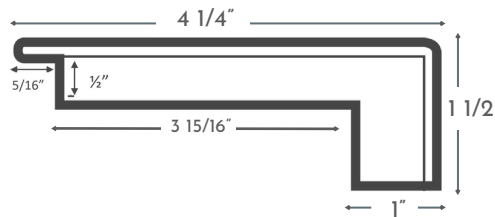

Nez de marche

Longueur de 72" avec jointures (nominal)
Longueur de 48" avec jointures (nominal)

Réducteur

Longueur de 72" avec jointures (nominal)
Longueur de 48" avec jointures (nominal)

Moulure en T

Longueur de 72" avec jointures (nominal)
Longueur de 48" avec jointures (nominal)

Grilles de ventilation

4x10 OSD is 5" x 11"
4x12 OSD is 5" x 13"

Grilles de Ventilation 4.10

Grilles de Ventilation 4.12