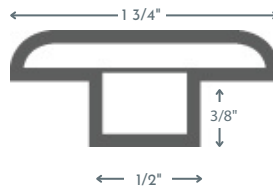

Nez de marche

Longueur de 72" avec jointures (nominale)

Longueur de 48" avec jointures (nominale)

Réducteur

Longueur de 72" avec jointures (nominal)

Longueur de 48" avec jointures (nominal)

Moulure en T

Longueur de 72" avec jointures (nominal)

Longueur de 48" avec jointures (nominal)

Grilles de ventilation

4x10 OSD is 5" x 11"

4x12 OSD is 5" x 13"

Grilles de Ventilation 4.12

Grilles de Ventilation 4.10

*Nos moulures coordonnées sont fabriquées et conçues pour se fondre dans votre revêtement de sol. La couleur, la texture et la brillance peuvent varier selon votre revêtement de sol.