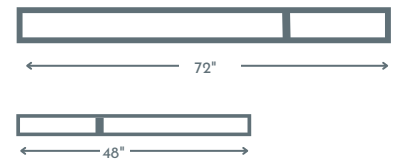

Nez de marche

Longueur de 72" avec jointures (nominale)

Longueur de 48" avec jointures (nominale)

Réducteur

Longueur de 72" avec jointures (nominal)

Longueur de 48" avec jointures (nominal)

Moulure en T

Longueur de 72" avec jointures (nominal)

Longueur de 48" avec jointures (nominal)

Grilles de ventilation

4x10 OSD is 5" x 11"

4x12 OSD is 5" x 13"

Grilles de Ventilation 4.12

Grilles de Ventilation 4.10

*Nos moulures coordonnées sont fabriquées et conçues pour se fondre dans votre revêtement de sol. La couleur, la texture et la brillance peuvent varier selon votre revêtement de sol.