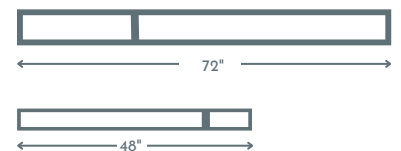

Nez de marche

Longueur de 72" avec jointures (nominale)

Longueur de 48" avec jointures (nominale)

Réducteur

Longueur de 72" avec jointures (nominal)

Longueur de 48" avec jointures (nominal)

Moulure en T

Longueur de 72" avec jointures (nominal)

Longueur de 48" avec jointures (nominal)

Grilles de ventilation

4x10 OSD is 5" x 11"

4x12 OSD is 5" x 13"

Grilles de Ventilation 4.12

Grilles de Ventilation 4.10

*Nos moulures coordonnées sont fabriquées et conçues pour se fondre dans votre revêtement de sol. La couleur, la texture et la brillance peuvent varier selon votre revêtement de sol.