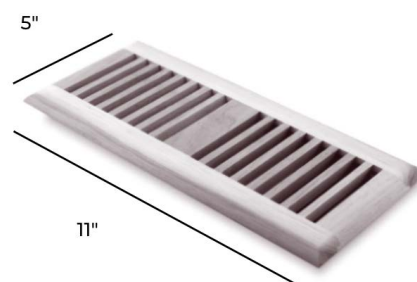

NOUVEAU 

DES ACCESSOIRES QUI SE DÉMARQUENT

Mettez la touche finale à votre espace avec nos moulures, nez d'escalier et grilles de ventilation assortis.

Comme chaque plancher BIYORK, nos accessoires sont conçus avec soin et soumis à des essais pour assurer une installation facile et une beauté qui laissera sa marque dans votre demeure.

Nez de marche

Longueur de 72" avec jointures (nominale)

Longueur de 48" avec jointures (nominale)

Réducteur

Longueur de 72" avec jointures (nominal)

Longueur de 48" avec jointures (nominal)

Moulure en T

Longueur de 72" avec jointures (nominal)

Longueur de 48" avec jointures (nominal)

Grilles de ventilation

4x10 OSD is 5" x 11"

4x12 OSD is 5" x 13"

Grilles de Ventilation 4.12

Grilles de Ventilation 4.10

*Nos moulures coordonnées sont fabriquées et conçues pour se fondre dans votre revêtement de sol. La couleur, la texture et la brillance peuvent varier selon votre revêtement de sol.