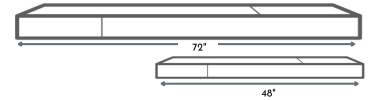

NOUVEAU 

DES ACCESSOIRES QUI SE DÉMARQUENT

Mettez la touche finale à votre espace avec nos moulures, nez d'escalier et grilles de ventilation assortis.

Comme chaque plancher BIYORK, nos accessoires sont conçus avec soin et soumis à des essais pour assurer une installation facile et une beauté qui laissera sa marque dans votre demeure.

Nez de marche

Longueur de 72" avec jointures (nominale)

Longueur de 48" avec jointures (nominale)

Réducteur

Longueur de 72" avec jointures (nominal)

Longueur de 48" avec jointures (nominal)

Moulure en T

Longueur de 72" avec jointures (nominal)