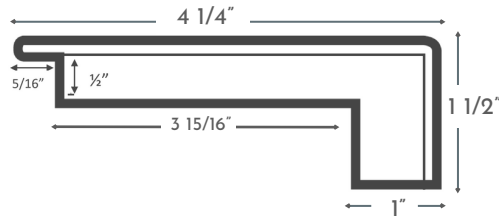

Nez de marche

Longueur de 72" avec jointures (nominale)

Longueur de 48" avec jointures (nominale)

Réducteur

Longueur de 72" avec jointures (nominal)

Longueur de 48" avec jointures (nominal)

Moulure en T

Longueur de 72" avec jointures (nominal)

Longueur de 48" avec jointures (nominal)

Grilles de ventilation

4x10 OSD is 5" x 11"

4x12 OSD is 5" x 13"

Grilles de Ventilation 4.12

Grilles de Ventilation 4.10

*Nos moulures coordonnées sont fabriquées et conçues pour se fondre dans votre revêtement de sol. La couleur, la texture et la brillance peuvent varier selon votre revêtement de sol.