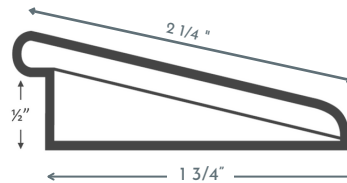

Nez de marche

Longueur de 72" avec jointures (nominale)

Longueur de 48" avec jointures (nominale)

Réducteur

Longueur de 72" avec jointures (nominal)

Longueur de 48" avec jointures (nominal)

Moulure en T

Longueur de 72" avec jointures (nominal)

Longueur de 48" avec jointures (nominal)

Grilles de ventilation

4x10 OSD is 5" x 11"

4x12 OSD is 5" x 13"

Grilles de Ventilation 4.12

Grilles de Ventilation 4.10

*Nos moulures coordonnées sont fabriquées et conçues pour se fondre dans votre revêtement de sol. La couleur, la texture et la brillance peuvent varier selon votre revêtement de sol.