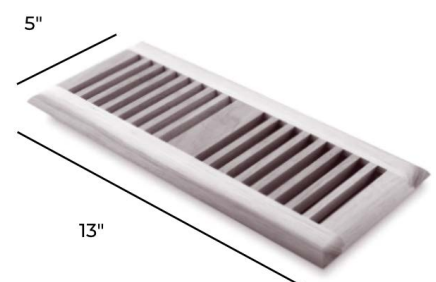

NOUVEAU 

DES ACCESSOIRES QUI SE DÉMARQUENT

Mettez la touche finale à votre espace avec nos moulures, nez d'escalier et grilles de ventilation assortis.

Comme chaque plancher BIYORK, nos accessoires sont conçus avec soin et soumis à des essais pour assurer une installation facile et une beauté qui laissera sa marque dans votre demeure.

Longueur de 48" avec jointures (nominal)

Grilles de ventilation

4x10 OSD is 5" x 11"

4x12 OSD is 5" x 13"

Grilles de Ventilation 4.12

Grilles de Ventilation 4.10

*Nos moulures coordonnées sont fabriquées et conçues pour se fondre dans votre revêtement de sol. La couleur, la texture et la brillance peuvent varier selon votre revêtement de sol.