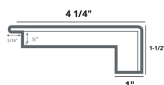

Nez de march