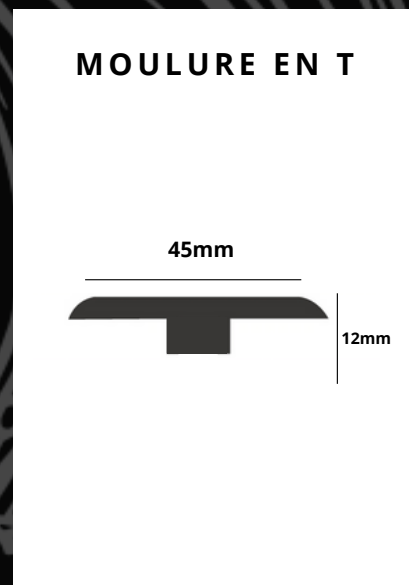

RÉDUCTEUR
94.48in x 1.77in x 15mm

NEZ D'ESCALIER
94.48in x 4.53in x 24mm

CHEVAUCHER NEZ D'ESCALIER
94.48in x 1.77in x 12mm

RIPTIDE

Nos moulures coordonnées sont fabriquées et conçues pour se fondre dans votre revêtement de sol.
La couleur, la texture et la brillance peuvent varier selon votre revêtement de sol.