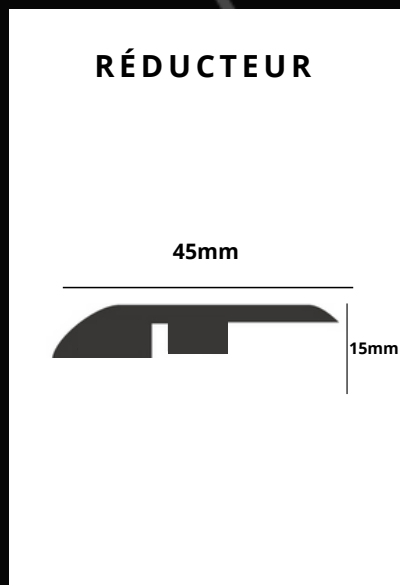

RÉDUCTEUR
94.48in x 1.77in x 15mm

NEZ D'ESCALIER
94.48in x 4.53in x 24mm

CHEVAUCHER NEZ D'ESCALIER
94.48in x 1.77in x 12mm

RIPTIDE

Nos moulures coordonnées sont fabriquées et conçues pour se fondre dans votre revêtement de sol.
La couleur, la texture et la brillance peuvent varier selon votre revêtement de sol.