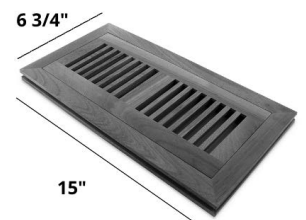

Grilles de Ventilation 4.12

*Nos moulures coordonnées sont fabriquées et conçues pour se fondre dans votre revêtement de sol. La couleur, la texture et la brillance peuvent varier selon votre revêtement de sol.