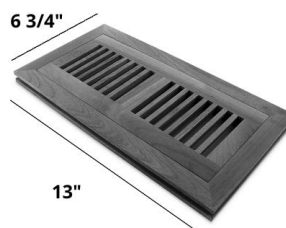

Longueur de 48" avec jointures (nominale)

Grilles de ventilation

4x10 OSD is 6 3/4" x 13"

4x12 OSD is 6 3/4" x 15"

Grilles de Ventilation 4.10

Grilles de Ventilation 4.12

*Nos moulures coordonnées sont fabriquées et conçues pour se fondre dans votre revêtement de sol. La couleur, la texture et la brillance peuvent varier selon votre revêtement de sol.