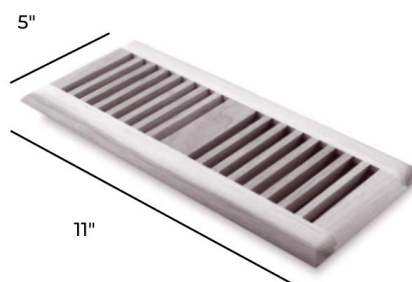

Longueur de 48" avec jointures (Nominale)

Moulure en T

Longueur de 72" avec jointures (Nominale)

Longueur de 48" avec jointures (Nominale)

Grilles de ventilation

4x10 OSD is 5" x 11"

4x12 OSD is 5" x 13"

Grilles de Ventilation 4.10

Grilles de Ventilation 4.12

*Nos moulures coordonnées sont fabriquées et conçues pour se fondre dans votre revêtement de sol. La couleur, la texture et la brillance peuvent varier selon votre revêtement de sol.