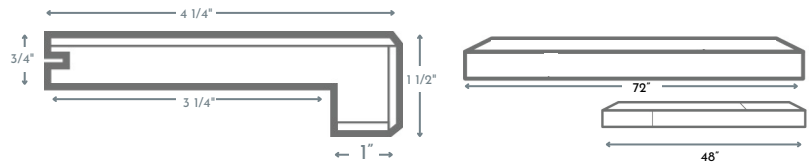

Nez de marche

Longueur de 72" avec/sans jointures (Nominale)
Merci de préciser lequel vous souhaitez lors de la commande.

Longueur de 48" avec jointures (Nominale)

Réducteur

Longueur de 72" avec jointures (Nominale)