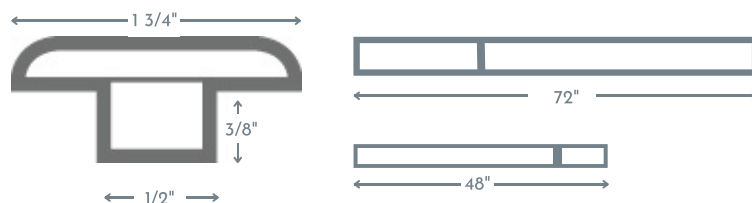

Moulure en T

Longueur de 72" avec jointures (nominale)

Longueur de 48" avec jointures (nominale)