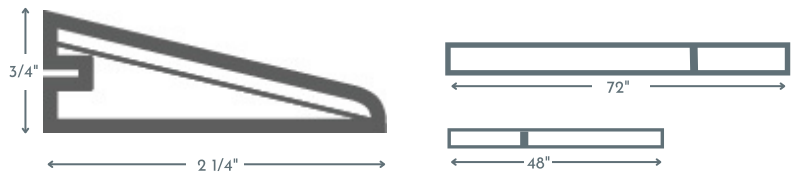

Nez de marche

Longueur de 72" (nominale)

Longueur de 48" avec jointures (nominale)

Réducteur

Longueur de 72" avec jointures (nominale)

Longueur de 48" avec jointures (nominale)

Moulure en T

Longueur de 72" avec jointures (nominale)