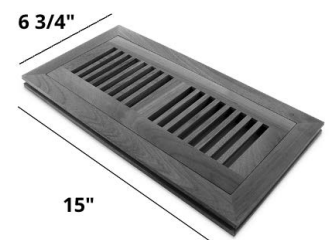

Grilles de Ventilation 4.12

*Nos moulures coordonnées sont fabriquées et conçues pour se fondre dans votre revêtement de sol. La couleur, la texture et la brillance peuvent varier selon votre revêtement de sol.