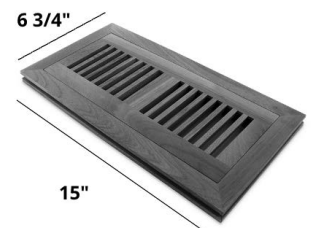

Longueur de 48" avec jointures (nominale)

Grilles de ventilation

4x10 OSD is 6 3/4" x 13"

4x12 OSD is 6 3/4" x 15"

Grilles de Ventilation 4.10

Grilles de Ventilation 4.12

*Nos moulures coordonnées sont fabriquées et conçues pour se fondre dans votre revêtement de sol. La couleur, la texture et la brillance peuvent varier selon votre revêtement de sol.