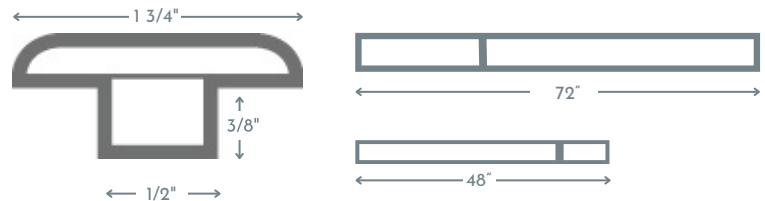

Nez de marche

Longueur de 72" avec/sans jointures (Nominale)
Merci de préciser lequel vous souhaitez lors de la commande.

Longueur de 48" avec jointures (Nominale)

Réducteur

Longueur de 72" avec jointures (Nominale)

Longueur de 48" avec jointures (Nominale)

Moulure en T

Longueur de 72" avec jointures (Nominale)

Longueur de 48" avec jointures (Nominale)

Grilles de ventilation

4x10 OSD is 6 3/4" x 13"

4x12 OSD is 6 3/4" x 15"