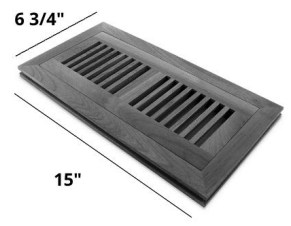

Grilles de Ventilation 4.12

*Nos moulures coordonnées sont fabriquées et conçues pour se fondre dans votre revêtement de sol. La couleur, la texture et la brillance peuvent varier selon votre revêtement de sol.