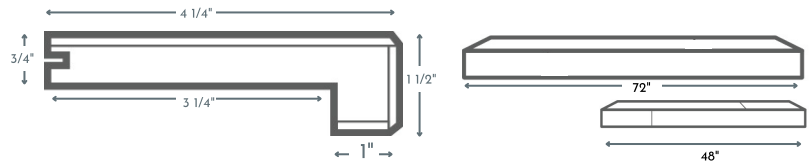

Nez de marche

Longueur de 72" (nominale)

Longueur de 48" avec jointures (nominale)

Réducteur

Longueur de 72" avec jointures (nominale)

Longueur de 48" avec jointures (nominale)

Moulure en T

Longueur de 72" avec jointures (nominale)