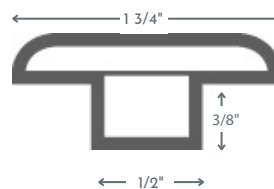

Nez de marche

Longueur de 72" avec/sans jointures (Nominale)
Merci de préciser lequel vous souhaitez lors de la commande.

Longueur de 48" avec jointures (Nominale)

Réducteur

Longueur de 72" avec jointures (Nominale)

Longueur de 48" avec jointures (Nominale)

Moulure en T

Longueur de 72" avec jointures (Nominale)

Longueur de 48" avec jointures (Nominale)

Grilles de ventilation

4x10 OSD is 5" x 11"

4x12 OSD is 5" x 13"

Grilles de Ventilation 4.10