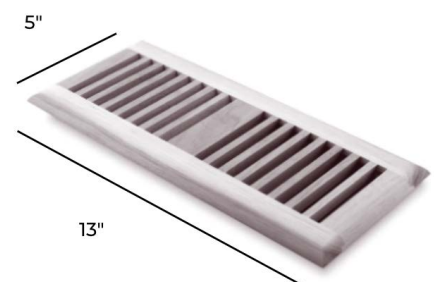

Longueur de 48" avec jointures (Nominale)

Moulure en T

Longueur de 72" avec jointures (Nominale)

Longueur de 48" avec jointures (Nominale)

Grilles de ventilation

4x10 OSD is 5" x 11"

4x12 OSD is 5" x 13"

Grilles de Ventilation 4.10

Grilles de Ventilation 4.12

*Nos moulures coordonnées sont fabriquées et conçues pour se fondre dans votre revêtement de sol. La couleur, la texture et la brillance peuvent varier selon votre revêtement de sol.