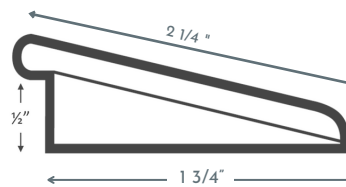

Nez de marche

Longueur de 72" avec/sans jointures (Nominale)
Merci de préciser lequel vous souhaitez lors de la commande.

Longueur de 48" avec jointures (Nominale)

Réducteur

Longueur de 72" avec jointures (Nominale)

Longueur de 48" avec jointures (Nominale)

Moulure en T

Longueur de 72" avec jointures (Nominale)

Longueur de 48" avec jointures (Nominale)

Grilles de ventilation

4x10 OSD is 5" x 11"

4x12 OSD is 5" x 13"

Grilles de Ventilation 4.10