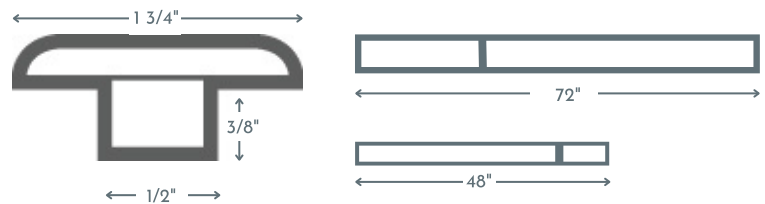

Moulure en T

Longueur de 72" avec jointures (nominale)

Longueur de 48" avec jointures (nominale)

Grilles de ventilation

4x10 OSD is 6 3/4" x 13"

4x12 OSD is 6 3/4" x 15"