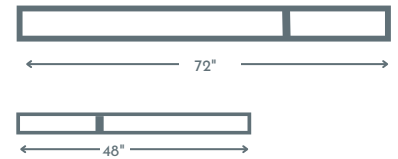

Nez de marche

Longueur de 72" avec/sans jointures (Nominale)
Merci de préciser lequel vous souhaitez lors de la commande.

Longueur de 48" avec jointures (Nominale)

Réducteur

Longueur de 72" avec jointures (Nominale)

Longueur de 48" avec jointures (Nominale)

Moulure en T

Longueur de 72" avec jointures (Nominale)

Longueur de 48" avec jointures (Nominale)

Grilles de ventilation

4x10 OSD is 5" x 11"

4x12 OSD is 5" x 13"

Grilles de Ventilation 4.10