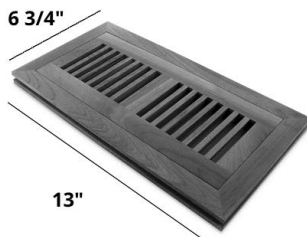

Longueur de 48" avec jointures (nominale)

Grilles de ventilation

4x10 OSD is 6 3/4" x 13"

4x12 OSD is 6 3/4" x 15"

Grilles de Ventilation 4.10

Grilles de Ventilation 4.12

*Nos moulures coordonnées sont fabriquées et conçues pour se fondre dans votre revêtement de sol. La couleur, la texture et la brillance peuvent varier selon votre revêtement de sol.