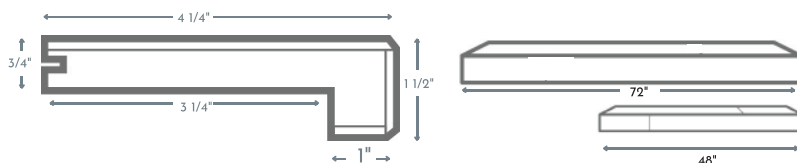

Nez de marche

Longueur de 72" (nominale)

Longueur de 48" avec jointures (nominale)

Réducteur

Longueur de 72" avec jointures (nominale)

Longueur de 48" avec jointures (nominale)

Moulure en T

Longueur de 72" avec jointures (nominale)