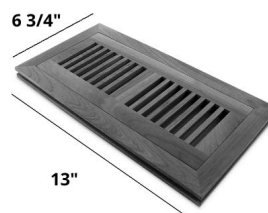

Grilles de Ventilation 4.10