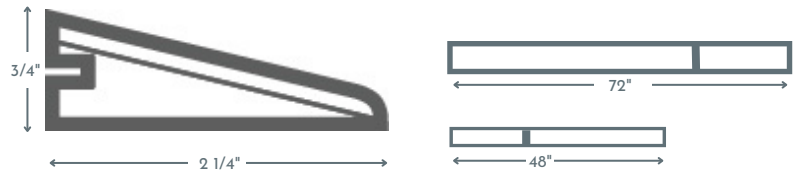

Nez de marche

Longueur de 72" avec/sans jointures (Nominale)
Merci de préciser lequel vous souhaitez lors de la commande.

Longueur de 48" avec jointures (Nominale)

Réducteur

Longueur de 72" avec jointures (Nominale)

Longueur de 48" avec jointures (Nominale)

Moulure en T

Longueur de 72" avec jointures (Nominale)

Longueur de 48" avec jointures (Nominale)

Grilles de ventilation

4x10 OSD is 6 3/4" x 13"

4x12 OSD is 6 3/4" x 15"