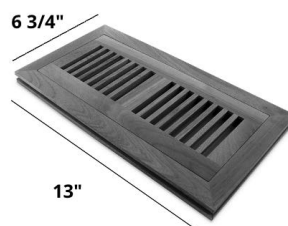

Grilles de Ventilation 4.10