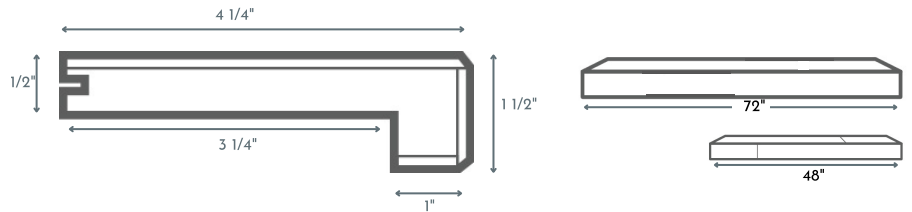

Nez de marche

Longueur de 72" avec jointures (nominale)
Longueur de 48" avec jointures (nominale)

Réducteur

Longueur de 48" avec jointures (nominal)

Moulure en T

Longueur de 72" avec jointures (nominal)
Longueur de 48" avec jointures (nominal)