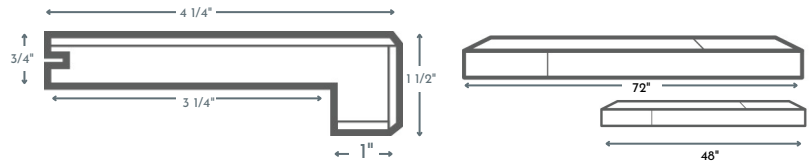

Longueur de 48" avec jointures (Nominale)

Moulure en T

Longueur de 72" avec jointures (Nominale)

Longueur de 48" avec jointures (Nominale)

Grilles de ventilation

4x10 OSD is 5" x 11"

4x12 OSD is 5" x 13"

Grilles de Ventilation 4.10

Nez de marche

Longueur de 72" avec/sans jointures (Nominale)
Merci de préciser lequel vous souhaitez lors de la commande.

Longueur de 48" avec jointures (Nominale)

Réducteur

Longueur de 72" avec jointures (Nominale)

Longueur de 48" avec jointures (Nominale)

Moulure en T

Longueur de 72" avec jointures (Nominale)

Longueur de 48" avec jointures (Nominale)

Grilles de ventilation

4x10 OSD is 6 3/4" x 13"

4x12 OSD is 6 3/4" x 15"