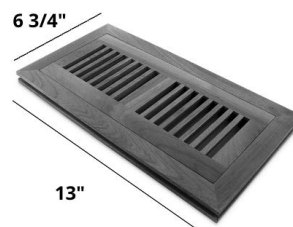

Grilles de Ventilation 4.10