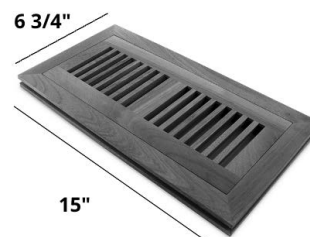

Longueur de 48" avec jointures (nominale)

Grilles de ventilation

4x10 OSD is 6 3/4" x 13"

4x12 OSD is 6 3/4" x 15"

Grilles de Ventilation 4.10

Grilles de Ventilation 4.12

*Nos moulures coordonnées sont fabriquées et conçues pour se fondre dans votre revêtement de sol. La couleur, la texture et la brillance peuvent varier selon votre revêtement de sol.