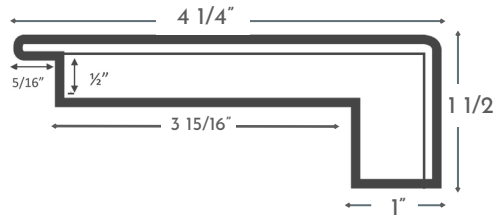

Nez de marche

Longueur de 72" avec/sans jointures (Nominale)
Merci de préciser lequel vous souhaitez lors de la commande.

Longueur de 48" avec jointures (Nominale)

Réducteur

Longueur de 72" avec jointures (Nominale)

Longueur de 48" avec jointures (Nominale)

Moulure en T

Longueur de 72" avec jointures (Nominale)

Longueur de 48" avec jointures (Nominale)

Grilles de ventilation

4x10 OSD is 5" x 11"

4x12 OSD is 5" x 13"

Grilles de Ventilation 4.10