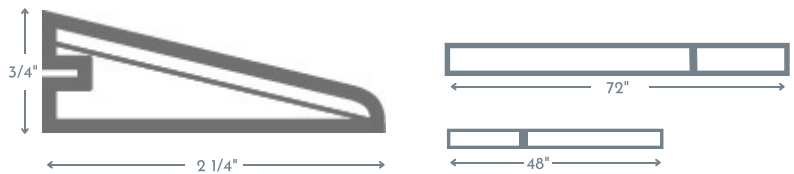

Nez de marche

Longueur de 72" (nominale)

Longueur de 48" avec jointures (nominale)

Réducteur

Longueur de 72" avec jointures (nominal)

Longueur de 48" avec jointures (nominal)

Moulure en T

Longueur de 72" avec jointures (nominal)