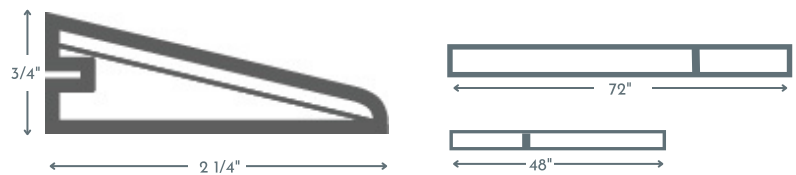

Nez de marche

Longueur de 72" (nominale)

Longueur de 48" avec jointures (nominale)

Réducteur

Longueur de 72" avec jointures (nominale)

Longueur de 48" avec jointures (nominale)

Moulure en T

Longueur de 72" avec jointures (nominale)