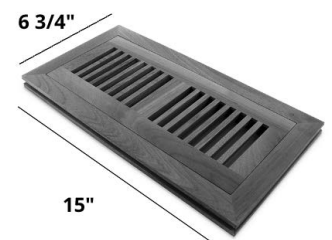

Grilles de ventilation

4x10 OSD is 6 3/4" x 13"

4x12 OSD is 6 3/4" x 15"

Grilles de Ventilation 4.10

Grilles de Ventilation 4.12

*Nos moulures coordonnées sont fabriquées et conçues pour se fondre dans votre revêtement de sol. La couleur, la texture et la brillance peuvent varier selon votre revêtement de sol.