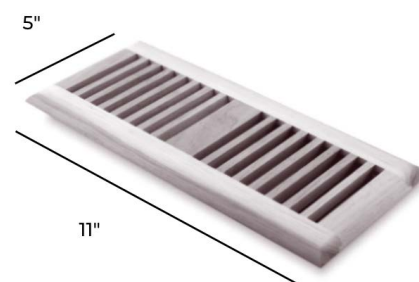

Nez de marche

Longueur de 72" avec jointures (nominale)

Longueur de 48" avec jointures (nominale)

Réducteur

Longueur de 72" avec jointures (nominal)

Longueur de 48" avec jointures (nominal)

Moulure en T

Longueur de 72" avec jointures (nominal)

Longueur de 48" avec jointures (nominal)

Grilles de ventilation

4x10 OSD is 5" x 11"

4x12 OSD is 5" x 13"

Grilles de Ventilation 4.12

*Nos moulures coordonnées sont fabriquées et conçues pour se fondre dans votre revêtement de sol. La couleur, la texture et la brillance peuvent varier selon votre revêtement de sol.