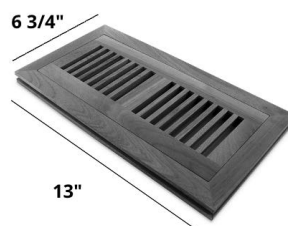

Longueur de 72" avec jointures (nominale)
Longueur de 48" avec jointures (nominale)

Grilles de ventilation

4x10 OSD is 6 3/4" x 13"
4x12 OSD is 6 3/4" x 15"

Grilles de Ventilation 4.10

Grilles de Ventilation 4.12