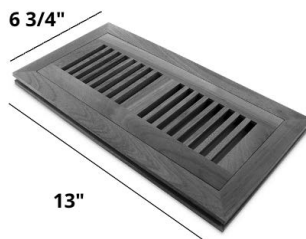

Longueur de 48" avec jointures (nominal)

Grilles de ventilation

4x10 OSD is 6 3/4" x 13"

4x12 OSD is 6 3/4" x 15"

Grilles de Ventilation 4.10

Grilles de Ventilation 4.12

*Nos moulures coordonnées sont fabriquées et conçues pour se fondre dans votre revêtement de sol. La couleur, la texture et la brillance peuvent varier selon votre revêtement de sol.