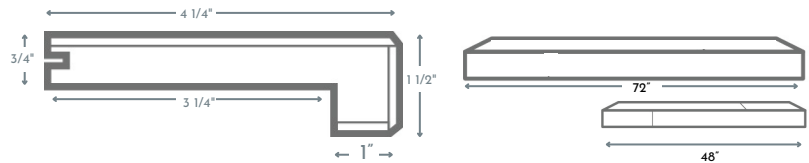

Nez de marche

Longueur de 72" (nominale)

Longueur de 48" avec jointures (nominale)

Réducteur

Longueur de 72" avec jointures (nominal)

Longueur de 48" avec jointures (nominal)

Moulure en T

Longueur de 72" avec jointures (nominal)