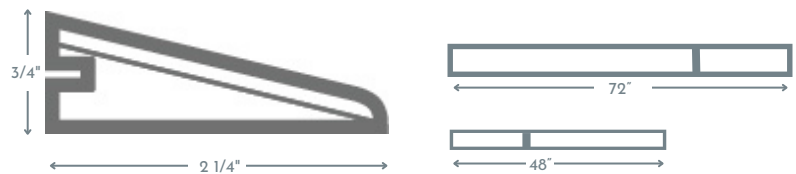

Nez de marche

Longueur de 72" (nominale)

Longueur de 48" avec jointures (nominale)

Réducteur

Longueur de 72" avec jointures (nominal)

Longueur de 48" avec jointures (nominal)

Moulure en T

Longueur de 72" avec jointures (nominal)