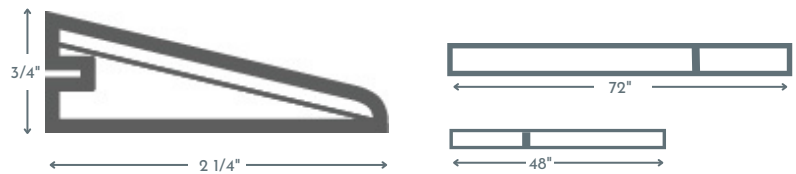

Longueur de 48" avec jointures (nominal)

Grilles de ventilation

4x10 OSD is 5" x 11"

4x12 OSD is 5" x 13"

Grilles de Ventilation 4.12

*Nos moulures coordonnées sont fabriquées et conçues pour se fondre dans votre revêtement de sol. La couleur, la texture et la brillance peuvent varier selon votre revêtement de sol.

Nez de marche

Longueur de 72" avec jointures (nominale)
Longueur de 48" avec jointures (nominale)

Réducteur

Longueur de 72" avec jointures (nominale)
Longueur de 48" avec jointures (nominale)

Moulure en T