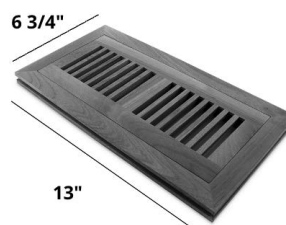

Longueur de 48" avec jointures (nominale)

Grilles de ventilation

4x10 OSD is 6 3/4" x 13"

4x12 OSD is 6 3/4" x 15"

Grilles de Ventilation 4.10

Grilles de Ventilation 4.12

*Nos moulures coordonnées sont fabriquées et conçues pour se fonder dans votre revêtement de sol. La couleur, la texture et la brillance peuvent varier selon votre revêtement de sol.