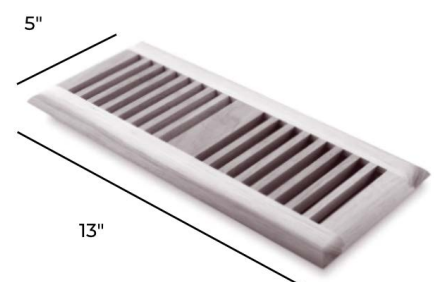

Longueur de 48" avec jointures (nominal)

Grilles de ventilation

4x10 OSD is 5" x 11"

4x12 OSD is 5" x 13"

Grilles de Ventilation 4.12

*Nos moulures coordonnées sont fabriquées et conçues pour se fondre dans votre revêtement de sol. La couleur, la texture et la brillance peuvent varier selon votre revêtement de sol.