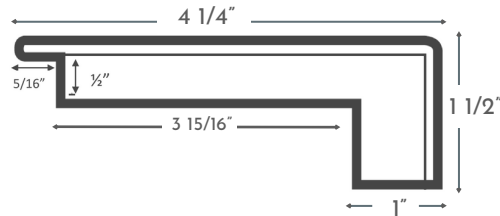

Nez de marche

Longueur de 72" avec jointures (nominale)

Longueur de 48" avec jointures (nominale)

Réducteur

Longueur de 72" avec jointures (nominal)

Longueur de 48" avec jointures (nominal)

Moulure en T

Longueur de 72" avec jointures (nominal)

Longueur de 48" avec jointures (nominal)

Grilles de ventilation

4x10 OSD is 5" x 11"

4x12 OSD is 5" x 13"

Grilles de Ventilation 4.12

*Nos moulures coordonnées sont fabriquées et conçues pour se fondre dans votre revêtement de sol. La couleur, la texture et la brillance peuvent varier selon votre revêtement de sol.