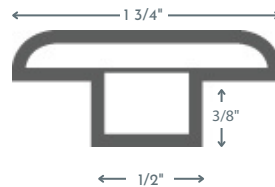

Nez de marche

Longueur de 72" avec jointures (nominale)

Longueur de 48" avec jointures (nominale)

Réducteur

Longueur de 72" avec jointures (nominal)

Longueur de 48" avec jointures (nominal)

Moulure en T

Longueur de 72" avec jointures (nominal)

Longueur de 48" avec jointures (nominal)

Grilles de ventilation

4x10 OSD is 5" x 11"

4x12 OSD is 5" x 13"

Grilles de Ventilation 4.12

*Nos moulures coordonnées sont fabriquées et conçues pour se fondre dans votre revêtement de sol. La couleur, la texture et la brillance peuvent varier selon votre revêtement de sol.