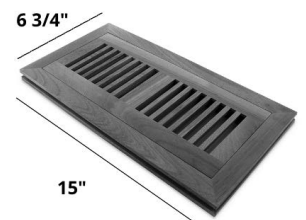

Longueur de 48" avec jointures (nominal)

Grilles de ventilation

4x10 OSD is 6 3/4" x 13"

4x12 OSD is 6 3/4" x 15"

Grilles de Ventilation 4.10

Grilles de Ventilation 4.12

*Nos moulures coordonnées sont fabriquées et conçues pour se fondre dans votre revêtement de sol. La couleur, la texture et la brillance peuvent varier selon votre revêtement de sol.