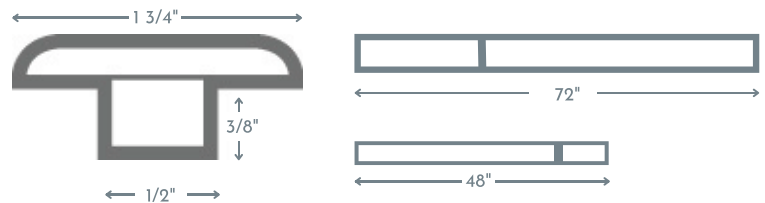

Moulure en T

Longueur de 72" avec jointures (nominal)

Longueur de 48" avec jointures (nominal)

Grilles de ventilation

4x10 OSD is 6 3/4" x 13"

4x12 OSD is 6 3/4" x 15"