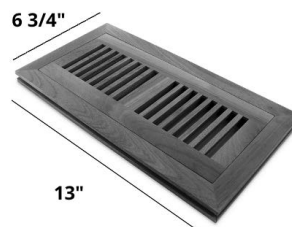

Grilles de Ventilation 4.10