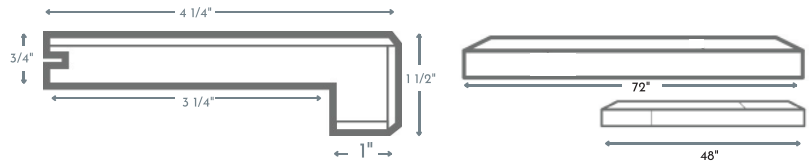

Nez de marche

Longueur de 72" (nominale)

Longueur de 48" avec jointures (nominale)

Réducteur

Longueur de 72" avec jointures (nominal)

Longueur de 48" avec jointures (nominal)

Moulure en T

Longueur de 72" avec jointures (nominal)