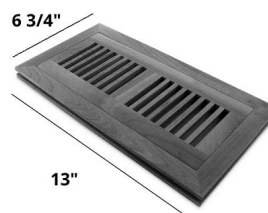

Longueur de 48" avec jointures (nominal)

Grilles de ventilation

4x10 OSD is 6 3/4" x 13"

4x12 OSD is 6 3/4" x 15"

Grilles de Ventilation 4.10

Grilles de Ventilation 4.12

*Nos moulures coordonnées sont fabriquées et conçues pour se fondre dans votre revêtement de sol. La couleur, la texture et la brillance peuvent varier selon votre revêtement de sol.