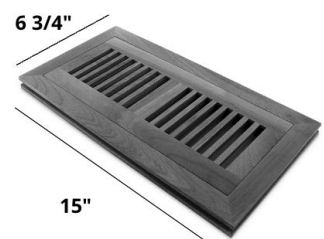

Longueur de 48" avec jointures (nominal)

Grilles de ventilation

4x10 OSD is 6 3/4" x 13"

4x12 OSD is 6 3/4" x 15"

Grilles de Ventilation 4.10

Grilles de Ventilation 4.12

*Nos moulures coordonnées sont fabriquées et conçues pour se fondre dans votre revêtement de sol. La couleur, la texture et la brillance peuvent varier selon votre revêtement de sol.