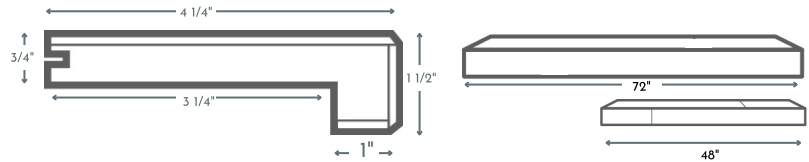

DES ACCESSOIRES QUI SE DÉMARQUENT

Mettez la touche finale à votre espace avec nos moulures, nez d'escalier et grilles de ventilation assortis.

Comme chaque plancher BIYORK, nos accessoires sont conçus avec soin et soumis à des essais pour assurer une installation facile et une beauté qui laissera sa marque dans votre demeure.

Nez de marche

Longueur de 72" (nominale)

Longueur de 48" avec jointures (nominale)