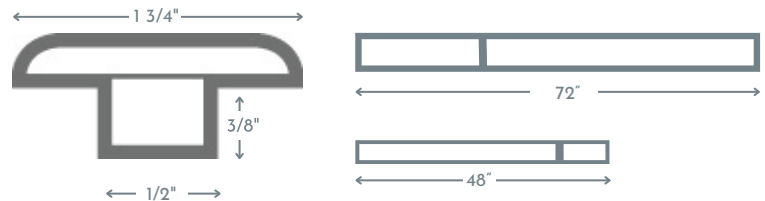

Nez de marche

Longueur de 72" (nominale)

Longueur de 48" avec jointures (nominale)

Réducteur

Longueur de 72" avec jointures (nominal)

Longueur de 48" avec jointures (nominal)

Moulure en T

Longueur de 72" avec jointures (nominal)

Longueur de 48" avec jointures (nominal)

Grilles de ventilation

4x10 OSD is 6 3/4" x 13"

4x12 OSD is 6 3/4" x 15"

Grilles de Ventilation 4.10

Grilles de Ventilation 4.12

*Nos moulures coordonnées sont fabriquées et conçues pour se fondre dans votre revêtement de sol. La couleur, la texture et la brillance peuvent varier selon votre revêtement de sol.