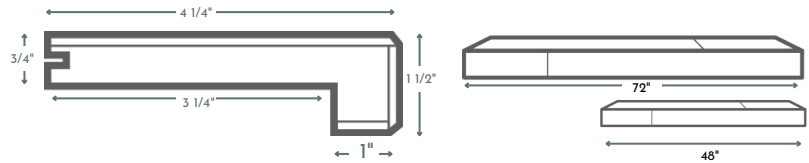

NOUVEAU 6

DES ACCESSOIRES QUI SE DÉMARQUENT

Mettez la touche finale à votre espace avec nos moulures, nez d'escalier et grilles de ventilation assortis. Comme chaque plancher BIYORK, nos accessoires sont conçus avec soin et soumis à des essais pour assurer une installation facile et une beauté qui laissera sa marque dans votre demeure.

Nez de marche

Longueur de 72" avec jointures (nominale)
Longueur de 48" avec jointures (nominale)