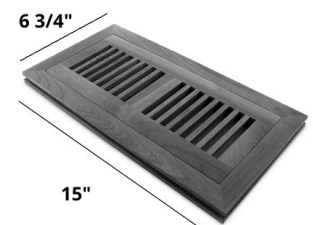

Longueur de 48" avec jointures (nominale)

Grilles de ventilation

4x10 OSD is 6 3/4" x 13"

4x12 OSD is 6 3/4" x 15"

Grilles de Ventilation 4.10

Grilles de Ventilation 4.12

*Nos moulures coordonnées sont fabriquées et conçues pour se fonder dans votre revêtement de sol. La couleur, la texture et la brillance peuvent varier selon votre revêtement de sol.