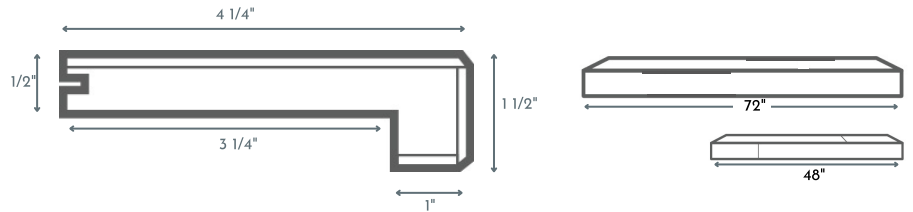

Nez de marche

Longueur de 72" avec jointures (nominale)

Longueur de 48" avec jointures (nominale)

Réducteur

Longueur de 48" avec jointures (nominale)

Moulure en T

Longueur de 72" avec jointures (nominal)

Longueur de 48" avec jointures (nominal)