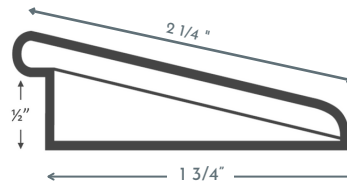

Nez de marche

Longueur de 72" avec jointures (nominale)

Longueur de 48" avec jointures (nominale)

Réducteur

Longueur de 72" avec jointures (nominal)

Longueur de 48" avec jointures (nominal)

Moulure en T

Longueur de 72" avec jointures (nominal)

Longueur de 48" avec jointures (nominal)

Grilles de ventilation

4x10 OSD is 5" x 11"

4x12 OSD is 5" x 13"

Grilles de Ventilation 4.12

*Nos moulures coordonnées sont fabriquées et conçues pour se fondre dans votre revêtement de sol. La couleur, la texture et la brillance peuvent varier selon votre revêtement de sol.