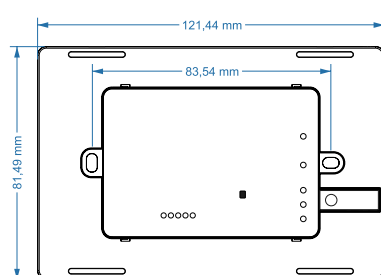

DATI TECNICI

vetro

fronte

lato

retro

GENERAL

Nome prodotto	i3 PLUS Interruttore Intelligente
Modello	i3PLUS
Numero di relé	3 relé
Certificazioni	   
Costruttore	Progettato da iotty srl in Italia, assemblato in PRC