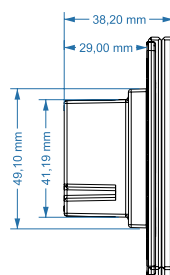

i3 PLUS INTERRUOTTORE INTELLIGENTE LSW2i3

TOUCH, VETRO TEMPERATO, RETROILLUMINAZIONE E MULTIFUNZIONE

i3 PLUS interruttore intelligente ha una tecnologia touch screen su vetro temperato e possiede una retroilluminazione regolabile e programmabile che, uniti alla possibilità di scegliere tra una varietà di colori, sono ciò che lo rende un interruttore intelligente estremamente all'avanguardia per la casa.

iotty i3 PLUS è la risposta che cerchi a una installazione facile, alla flessibilità e all'integrazione con gli assistenti vocali più importanti del momento, come Google Home e Amazon Echo. Si connette direttamente al Wi-Fi senza bisogno di centraline o hub, né particolari cablaggi, bastano solo fase e neutro.

FUNZIONALITÀ E VANTAGGI

- Sostituisce ogni interruttore esistente per 503
- È necessario il filo neutro
- Facile da installare
- Funziona manualmente sia con che senza Wi-Fi.
- Retroilluminazione programmabile
- Tasti attivabili e configurabili singolarmente come interruttore on/off, come pulsante (per porte/cancelli/relè esterni) o come deviatore/invertitore via Wi-Fi (con altri interruttori iotty).
- Microchip Wi-Fi di ultima generazione integrato, si connette alla rete internet di casa e ti permette un monitoraggio dei dispositivi dal tuo smartphone.
- Sensore di temperatura e luminosità della stanza
- Imposta funzionalità in base alla posizione, all'alba, a un orario preciso, alla luminosità o alla temperatura della stanza, attiva la modalità vacanza per tenere lontani i ladri e monitora i tuoi consumi.
- Compatibile con Amazon Alexa, Google Assistant, Siri Shortcuts e Samsung SmartThings
- App e servizi cloud gratuiti.

COLORI DISPONIBILI

bianco

nero

grigio

sabbia

blu