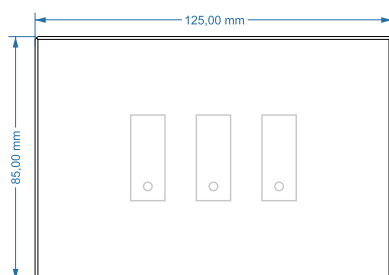

DATI TECNICI

vetro

fronte

lato

retro

GENERAL

Nome prodotto	i3 PLUS Interruttore Intelligente
Modello	i3PLUS
Numero di relé	3 relé
Certificazioni	   
Costruttore	Progettato da iotty srl in Italia, assemblato in PRC