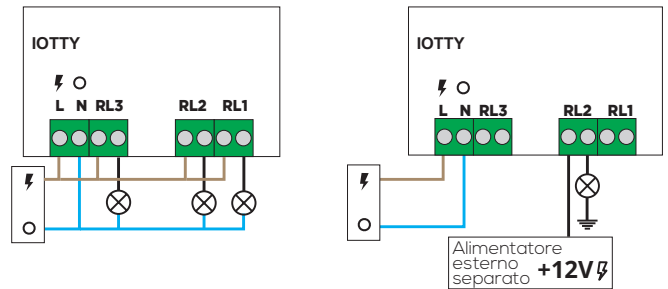

WIFI

Compatibilità prodotto	Wi-Fi 802.11 b/g/n/e/i, Wi-Fi direct (P2P)
Potenza radio	20dBm max
Versione Wi-Fi	WiFi 802.11
WiFi	Banda 2.4GHz

MECHANICAL

Corrente in entrata	230 Vac
Frequenza	50 Hz
Potenza	Max 5A per relé
Consumo in stand by	<0.5W
Temperatura di funzionamento	da 0°C a +40°C
È necessario il filo neutro	

SCHEMA CONNESSIONI ELETTRICHE

I nostri interruttori necessitano di una installazione con 3 fili (neutro, fase, carico) senza bisogno di hub o centraline esterne, gli utenti possono rilassarsi a un'installazione facile.