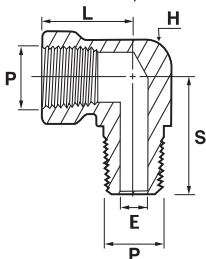

P-SSL

Street Elbow

(Female to male NPT)

Part Number	P Pipe Size	L	S	E	H Wrench Flat
P-SSL- 2N	1/8	24.1	19.6	4.8	12.7
P-SSL- 4N	1/4	29.0	26.5	7.1	17.5
P-SSL- 6N	3/8	34.5	28.2	9.6	20.6
P-SSL- 8N	1/2	37.0	35.3	11.9	25.4
P-SSL-12N	3/4	46.5	39.6	15.7	31.8
P-SSL-16N	1	48.8	49.2	22.3	42.9