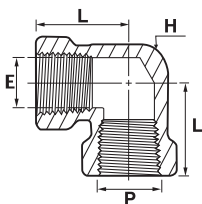

P-SL

Elbow

(Female NPT both ends)

Part Number	P Pipe Size	L	E	H Wrench Flat
P-SL- 2N	1/8	24.1	8.9	12.7
P-SL- 4N	1/4	29.0	11.7	17.5
P-SL- 6N	3/8	34.5	15.0	20.6
P-SL- 8N	1/2	37.0	18.7	25.4
P-SL-12N	3/4	46.5	23.5	31.8
P-SL-16N	1	48.8	29.7	42.9