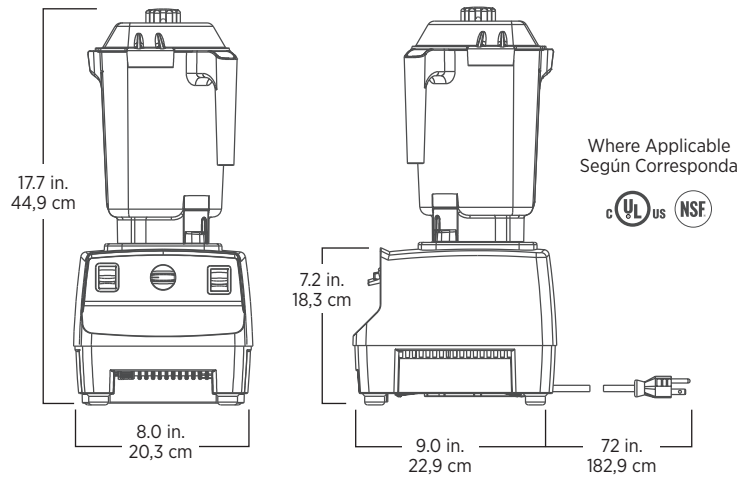

062824 and 062825

Includes Drink Machine Advance with 48 oz. high-impact, clear/stackable Advance® container, complete with Advance blade assembly and lid, and black or red base.

The Drink Machine Advance is backed by a three-year warranty on motor base parts and a one-year warranty on labor. For more complete warranty terms and conditions, please call 1.800.437.4654 or visit vitamix.com.

Incluye Drink Machine Advance con recipiente Advance® transparente y apilable de 1,4 L resistente a impactos, completo con conjunto de cuchillas Advance y tapa, y base de color negro o rojo.

La Drink Machine Advance está respaldada por una garantía de tres años en cuanto a las piezas de la base del motor y una garantía de un año en mano de obra. Para conocer los términos y condiciones más completos de la garantía, llame al 1.800.437.4654 o visite vitamix.com.

Product Specifications

Item Number	062824 Black	062825 Red
Motor	≈2.3 peak output horsepower motor	
Electrical	120 V, 50/60 Hz, 11.5 A	
Net Weight	12.2 lbs. (13.2 lbs. with box)	
Dimensions	17.7 x 8.0 x 9.0 in. (HxWxD)	

Especificaciones del producto

Número de artículo	062824 Negro	062825 Rojo
Motor	Motor de ≈2,3 caballos de potencia máxima	
Consumo eléctrico	120 V, 50/60 Hz, 11,5 A	
Peso neto	5,53 kg (5,99 kg con la caja)	
Dimensiones	44,96 x 20,32 x 22,86 cm (HxAxP)	

Contact Information / Información de Contacto

U.S.A. & Canada

Phone 800.4DRINK4 or 800.437.4654 | **Email** commercial@vitamix.com

vitamix.com/commercial

For more information, contact your local foodservice distributor.

Por más informaciones, entre en contacto con su distribuidor local de servicios alimenticios.