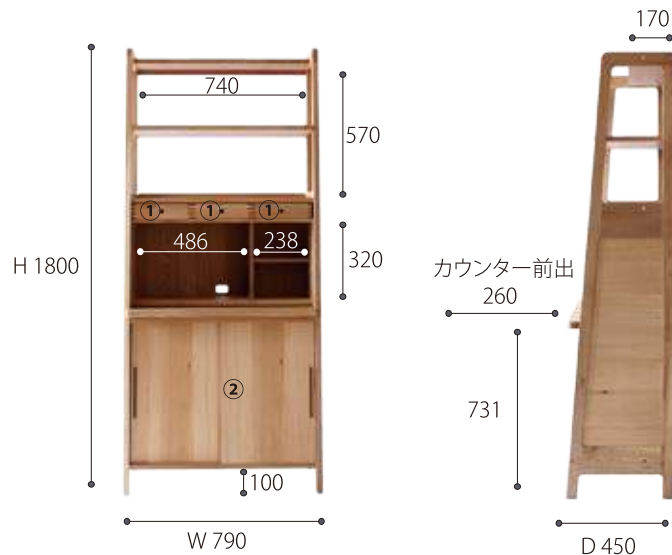

引き戸取っ手がウォールナットのアクセントに

79ライティングと連結することで揺れや転倒を予防

フローリングの幅木よけも考慮された設計

オープン棚のバックには、物が落ちないように転び止め付

立ったまま使用しやすい、小物収納に便利な小引き出し付

79 Writing Shelf

W790 × D450 × H1800mm
\$25,799

64 High Shelf

W640 × D350 × H1800mm
\$17,499

79 Writing Shelf

内寸法
① 引出し W215 × D278 × H52
② 扉 W740 × D340 × H555
(可動棚1枚付)

64 High Shelf

内寸法
① 引出し W235 × D290 × H95

• 64 Flipper Board
W640 × D450 × H1300mm
\$19,599

• 210 Counter
W2100 × D400 × H845mm
\$19,099