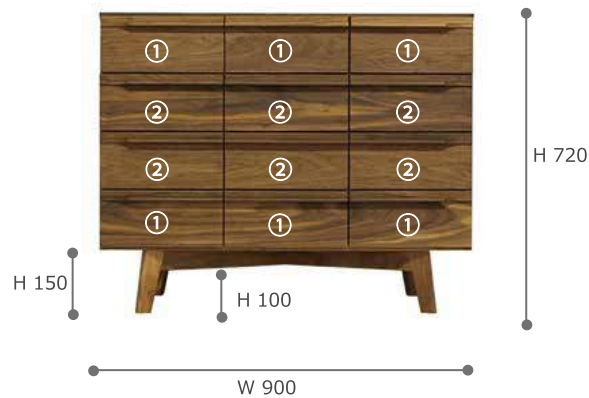

45 High box

本体そのものに差込んで使うガラス棚は、小口をそのまま見せてアクセントにしているお洒落なデザイン。スラリと細身サイズのスタイルは、遊び心たっぷりに、ありとあらゆるシーンに存在感を放ってくれます。

※ 写真はウォールナット材

■ 90 Chest

W900×D400×H720mm

Birch	\$16,799
Oak	\$18,599
Walnut	\$20,299

内寸法

- ① 引出し W240×D310×H95
- ② 引出し W240×D310×H105

■ 45 High Box

W450×D350×H1005mm

Birch	\$14,099
Oak	\$15,499
Walnut	\$16,999

内寸法

- ① OPEN棚 W360×D290×H180
- ② OPEN棚 W360×D290×H200

55 Low box

サイドテーブルやマガジンラックとして、また玄関先でシェルフとして、カバンをちょこんと置くバゲッジ代わりにと、使い手によって様々な表情を見せてくれる。フロストガラスの小口がスーッと通ったラインとなり、スマートさを感じさせます。