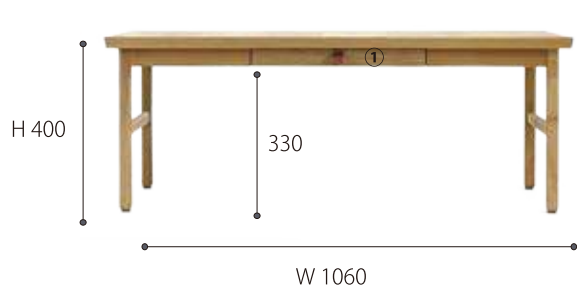

サイドテーブルのキャスター、脚先端を取り外すと、リビングテーブルと同じ高さに。

雑誌や新聞などを置くのに便利な棚付

移動時に引っ張れる遊び心たっぷりの取っ手は3色対応

アクセントにもなっているキャスターは移動に便利

キャスター・脚先端は取り外し可能

内寸法
 ① 引出し W370 × D305 × H30

※ ()内はキャスター取り外し時の寸法

• **3P Sofa**
W1830 × D820 × H770mm
SH370mm