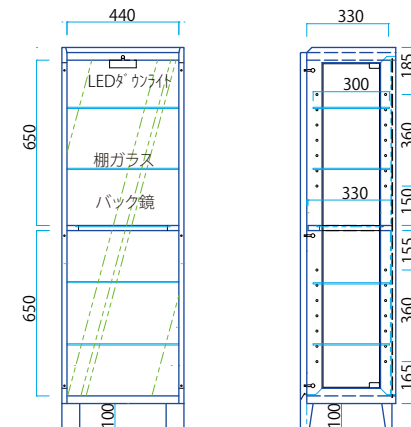

135cm・150cm・180cm・210cmをベースに、幅120cm～210cmのあいだで1cmごとのサイズオーダーができます。

※ 写真は 135TVボード/オーク(NS)

※ 写真は 180TVボード/ウォールナット

※ 写真は 150TVボード/チェリー

※ 写真は 210TVボード/メープル

TV Board Size/Price List

W1200~2100×D440×H380

	120~135	136~150	151~165	166~180	181~195	196~210
Group A	\$39,099	\$41,999	\$42,999	\$47,099	\$51,299	\$55,799
Group B	\$32,799	\$34,199	\$35,699	\$39,299	\$42,999	\$46,899

※ 写真はチェリー

※ 写真はオーク/NS

114 Side Board

W1140×D375×H850mm

Group A \$33,299

Group B \$28,599

※ 写真はチェリー

※ 写真はオーク/NS

LEDのダウンライト付
扉は左右のガラス扉で開閉できます。

・114サイドボード

48 Collection Board

W480×D375×H1500mm

Group A \$37,199

Group B \$30,899

・135TVボード

・150TVボード