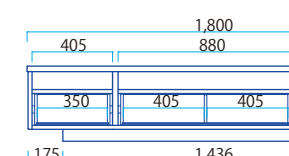

R e l i e f (レリーフ)

※ オーダー品のため、納期は受注後約45日となります。
材質/メープル・チェリー・ウォールナット・オーク(カラー:3色)

天板と一体化したようなフレーム構造の脚が特徴の【R e l i e f】は、そのフレームの映し出す陰影が美しい洗練されたシリーズです。メープル・チェリー・ウォールナット・オークの4樹種から選べ、さらにオーク材は3色対応。表面は、マットな仕上がりのウレタン塗装となっており、木の質感が自然に近い状態で愉しめます。

135cm・150cm・180cm・210cmをベースに、幅120cm～210cmのあいだで1cmごとのサイズオーダーができます。

TV Board Size/Price List

W1200~2100×D440×H380

	120~135	136~150	151~165	166~180	181~195	196~210
Group A	$39,099	$41,999	$42,999	$47,099	$51,299	$55,799
Group B	$32,799	$34,199	$35,699	$39,299	$42,999	$46,899

114 Side Board

W1140×D375×H850mm

Group A $33,299

Group B $28,599

LEDのダウンライト付
扉は左右のガラス扉で開閉できます。

・114サイドボード

48 Collection Board

W480×D375×H1500mm

Group A $37,199

Group B $30,899

・135TVボード

・150TVボード

・180TVボード

・210TVボード