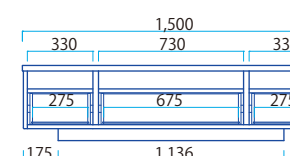

135cm・150cm・180cm・210cmをベースに、幅120cm～210cmのあいだで1cmごとのサイズオーダーができます。

※ 写真は 135TVボード/オーク(NS)

※ 写真は 180TVボード/ウォールナット

※ 写真は 150TVボード/チェリー

※ 写真は 210TVボード/メープル

TV Board Size/Price List

W1200~2100×D440×H380

	120~135	136~150	151~165	166~180	181~195	196~210
Group A	\$39,099	\$41,999	\$42,999	\$47,099	\$51,299	\$55,799
Group B	\$32,799	\$34,199	\$35,699	\$39,299	\$42,999	\$46,899

※ 写真はチェリー

※ 写真はオーク/NS

114 Side Board

W1140×D375×H850mm

Group A \$33,299

Group B \$28,599

※ 写真はチェリー

※ 写真はオーク/NS

LEDのダウンライト付
扉は左右のガラス扉で開閉できます。

・114サイドボード

48 Collection Board

W480×D375×H1500mm

Group A \$37,199

Group B \$30,899

・135TVボード

・150TVボード