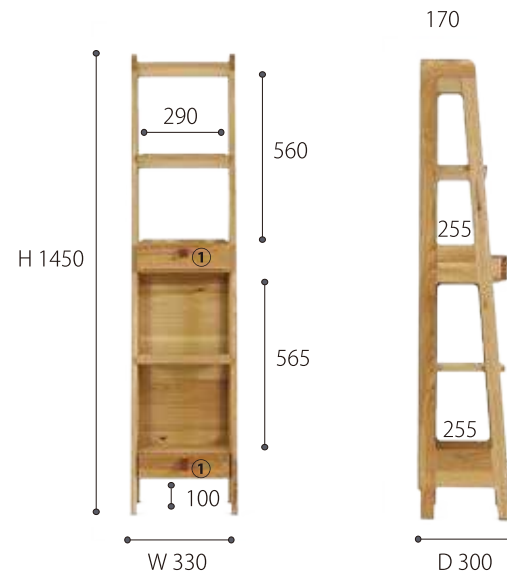

内寸法
 ① 引出し W235×D280×H95
 ② 引出し W435×D280×H45
 ③ 扉 W545×D260×H475
 (可動棚 1 枚付)

内寸法
 ① 引出し W235×D290×H95

• **115 Cabinet**
 W1150 × D360 × H845mm
 \$24,499

• **33 Shelf**
 W330 × D300 × H1450mm
 \$11,399

引出しには、ドイツ社製のフルスライドレール付

棚ガラスは可動式。ズレ防止のグラフィックス付

取っ手は、3色から選べる牛本革仕様

お掃除ロボットも入る脚下スペース

引出しの取っ手は、3色から選べる牛本革仕様

棚板は、可動式。オープン部分の棚板は、転び止め付

引出しには、抜け落ち防止のストッパー付

背面仕上げの自立タイプなので、置き場所を選びません

内寸法
 ① 引出し W235 × D290 × H95
 ② 扉 W390 × D270 × H635
 (可動棚ガラス2枚付)

内寸法
 ① 引出し W230 × D225 × H40

• 165 Low Board
W1650 × D420 × H465mm
\$25,299

• 120 Low Board
W1200 × D420 × H465mm
\$16,699

背面にはコード収納ができるスペース付
※ 165サイズのみ

空間演出してくれる、趣あるリブガラス

左右にコードを行き来できるコード穴付

機器類の操作や出し入れがしやすいフラップ式扉