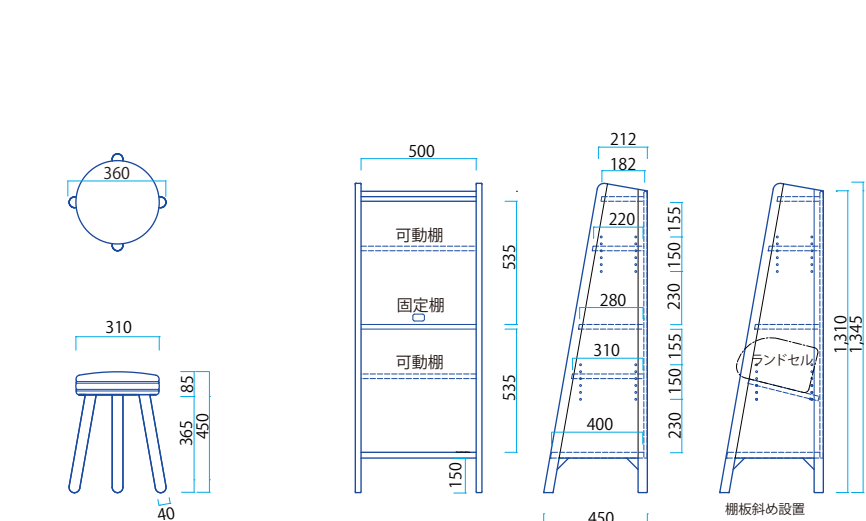

※ 31 Stool

※ 55 Shelf