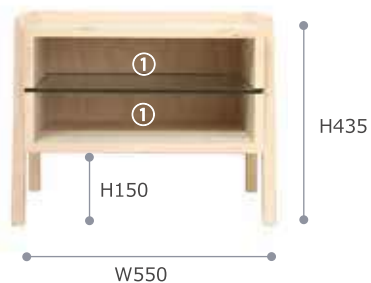

■ 55 Low Box

W550×D450×H435mm

Birch	$8,799
Oak	$9,699
Walnut	$10,599

内寸法

① OPEN棚 W460×D390×H105

■ 140 Sofa

W1400×D750×H200(SH360)mm

Birch	$24,099
Oak	$24,799
Walnut	$25,499