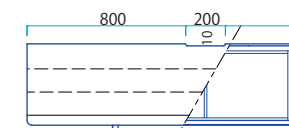

R e l i e f (レリーフ)

※ オーダー品のため、納期は受注後約45日となります。
材質/メープル・チェリー・ウォールナット・オーク(カラー:3色)

天板と一体化したようなフレーム構造の脚が特徴の【R e l i e f】は、そのフレームの映し出す陰影が美しい洗練されたシリーズです。メープル・チェリー・ウォールナット・オークの4樹種から選べ、さらにオーク材は3色対応。表面は、マットな仕上がりのウレタン塗装となっており、木の質感が自然に近い状態で愉しめます。

135cm・150cm・180cm・210cmをベースに、幅120cm～210cmのあいだで1cmごとのサイズオーダーができます。

TV Board Size/Price List

W1200~2100×D440×H380

	120~135	136~150	151~165	166~180	181~195	196~210
Group A	$39,099	$41,999	$42,999	$47,099	$51,299	$55,799
Group B	$32,799	$34,199	$35,699	$39,299	$42,999	$46,899

114 Side Board

W1140×D375×H850mm

Group A $33,299

Group B $28,599

LEDのダウンライト付
扉は左右のガラス扉で開閉できます。

・114サイドボード

48 Collection Board

W480×D375×H1500mm

Group A $37,199

Group B $30,899

・135TVボード

・150TVボード

・180TVボード

・210TVボード