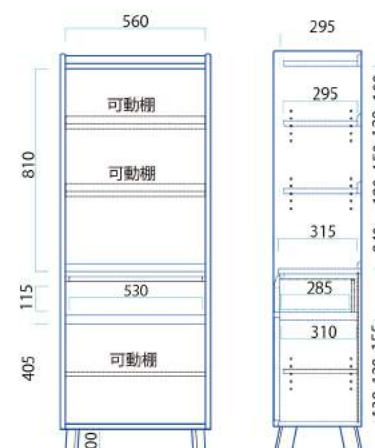

\$8,999

Sofa

W650×D820×H750(SH400)mm

\$14,699

Sofa (with Arm) R/L

W710×D820×H750(SH400)mm

\$20,899

※写真はRタイプ