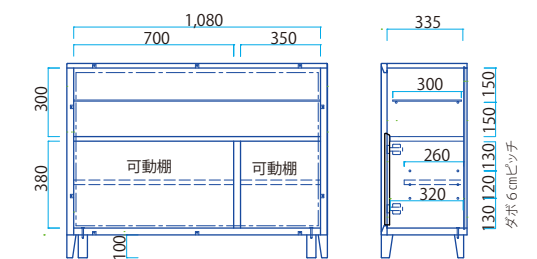

・114サイドボード