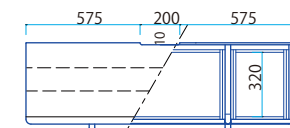

135cm・150cm・180cm・210cmをベースに、幅120cm～210cmのあいだで1cmごとのサイズオーダーができます。

※ 写真は 135TVボード/オーク(NS)

※ 写真は 180TVボード/ウォールナット

※ 写真は 150TVボード/チェリー

※ 写真は 210TVボード/メープル

TV Board Size/Price List

W1200~2100×D440×H380

	120~135	136~150	151~165	166~180	181~195	196~210
Group A	\$39,099	\$41,999	\$42,999	\$47,099	\$51,299	\$55,799
Group B	\$32,799	\$34,199	\$35,699	\$39,299	\$42,999	\$46,899

LEDのダウンライト付
扉は左右のガラス扉で開閉できます。

・114サイドボード

48 Collection Board

W480×D375×H1500mm

Group A \$37,199

Group B \$30,899

・135TVボード

・150TVボード