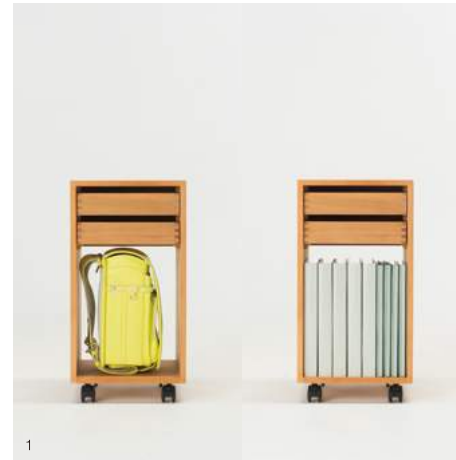

Wagon

引き出しはトレー式で、下段はオープンタイプ。この特徴的なデザインは、デスクシーンのみならず、テーブルとの組み合わせも考えて生まれたデザイン。自由度が高く、発想次第で様々な使い方が可能です。また、天板の裏側にある手がかりの溝がワゴンの移動をサポート。さらに、フレーム全てを無垢材で製作することで、移動の際の安定性と耐久性を高めました。

1. デスクシーンではランドセルやA4ファイルなどがぴったりと収まります。2. ダイニングシーンでは、意外と置き場所に困るミシンやアイロンセットなどを収納するのもアイデア。3. トレー式の引き出し。4. 食事の配膳にも最適です。