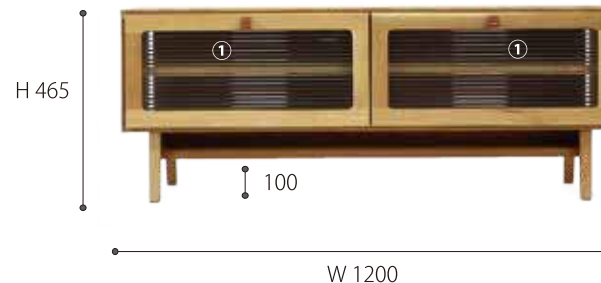

お掃除ロボットも入る脚下スペース

新型スムーズステー搭載により、扉の急下降を防ぎます

扉の取っ手は、3色から選べる牛本革仕様

背板は、配線作業がしやすい着脱式タイプ

内寸法

- ① 引出し W375 × D320 × H45
- ② 引出し W375 × D320 × H100
- ③ 扉 W570 × D360 × H245
(可動棚 1 枚付)

内寸法

- ① 扉 W570 × D360 × H245
(可動棚 1 枚付)