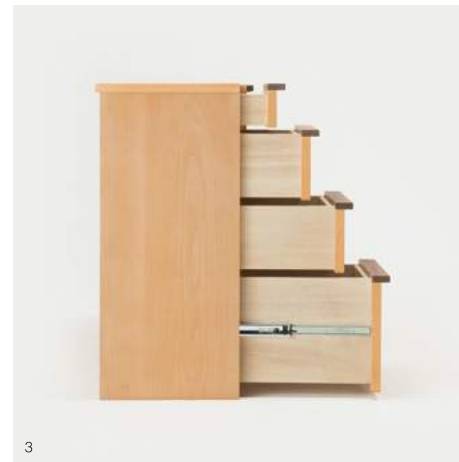

Cabinet

浅めの奥行き設定で部屋を広く使うことができるキャビネット。収納品に応じて使い分けることができる高さ違いの引き出しには細かい生活雑貨を。A4サイズも収まる扉の収納は、書類はもちろん食器や季節品の収納にも最適。また、幅木があっても壁にびったり置ける設計で、天板上の物の落下を防ぎます。引き出しの無いシンプルなキャビネットも選べます。

1. 汚れやすい取っ手にはウォールナット材を使用。扉にはソフトクローズの金具を採用し、静かで上質な開閉を実現します。2. 棚板の位置は変更可能。2枚の棚板が付属します。3. 小さいものから大きなものまで、整理しやすい高さ違いの引き出し。4. 壁との隙間ができない設計。