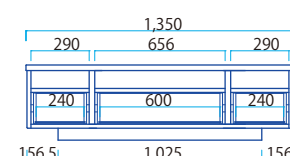

135cm・150cm・180cm・210cmをベースに、幅120cm～210cmのあいだで1cmごとのサイズオーダーができます。

※ 写真は 135TVボード/オーク(NS)

※ 写真は 180TVボード/ウォールナット

※ 写真は 150TVボード/チェリー

※ 写真は 210TVボード/メープル

TV Board Size/Price List

W1200~2100×D440×H380

	120~135	136~150	151~165	166~180	181~195	196~210
Group A	\$39,099	\$41,999	\$42,999	\$47,099	\$51,299	\$55,799
Group B	\$32,799	\$34,199	\$35,699	\$39,299	\$42,999	\$46,899

※ 写真はチェリー

※ 写真はオーク/NS

114 Side Board

W1140×D375×H850mm

Group A \$33,299

Group B \$28,599

※ 写真はチェリー

※ 写真はオーク/NS

LEDのダウンライト付
扉は左右のガラス扉で開閉できます。

・114サイドボード

48 Collection Board

W480×D375×H1500mm

Group A \$37,199

Group B \$30,899

・135TVボード

・150TVボード