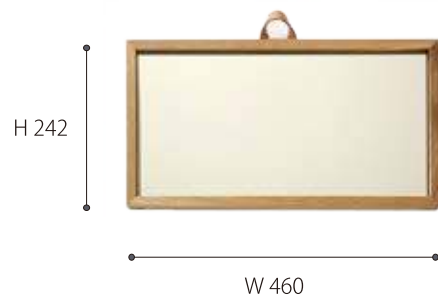

• **High Stool**
 W260 × D260 × H550mm
 \$2,899

• **Low Stool**
 W240 × D240 × H450mm
 \$2,899

• **Leather Cushion**
 W210 × D210 × T15mm
 \$1,599

キッチンやカウンターでの
 軽作業に……

デスクに合わせて、またテー
 ブルの補助的な使い方に

丸みを帯びた脚の先端は馬
 蹄形の可愛い形状