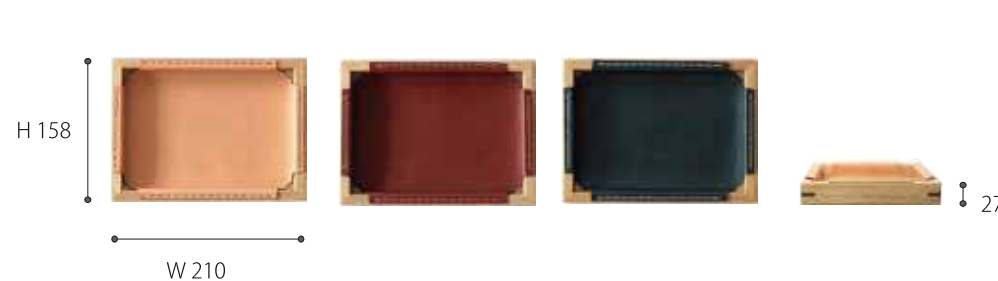

• **High Stool**
 W260 × D260 × H550mm
 \$2,899

• **Low Stool**
 W240 × D240 × H450mm
 \$2,899

• **Leather Cushion**
 W210 × D210 × T15mm
 \$1,599

キッチンやカウンターでの
 軽作業に……

デスクに合わせて、またテー
 ブルの補助的な使い方に

丸みを帯びた脚の先端は馬
 蹄形の可愛い形状