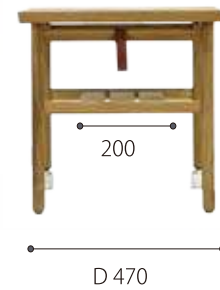

サイドテーブルのキャスター、脚先端を取り外すと、リビングテーブルと同じ高さに。

雑誌や新聞などを置くのに便利な棚付

移動時に引っ張れる遊び心たっぷりの取っ手は3色対応

アクセントにもなっているキャスターは移動に便利

キャスター・脚先端は取り外し可能

内寸法
 ① 引出し W370 × D305 × H30

※ ()内はキャスター取り外し時の寸法

• **3P Sofa**
W1830 × D820 × H770mm
SH370mm

\$25,799

• **Cushion**
W450 × D450mm
\$2,299

• **58 Ottoman**
W585 × D530 × H370mm
\$9,299

無垢材の格子がお洒落な
ボックススタイル

高級感漂う、ゆったりの木
製肘掛け

座・背ともに、置きクッション
スタイル

クッションのブラーは3色から
選べる革製でアクセントに

ファスナー付なので、カバ
ーを外すことができます