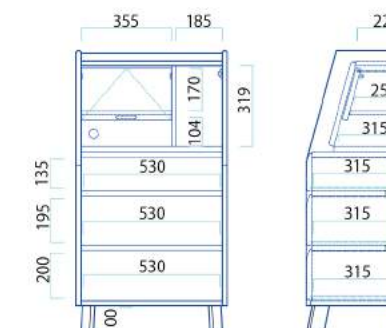

※ 6.0ライティングドレッサー