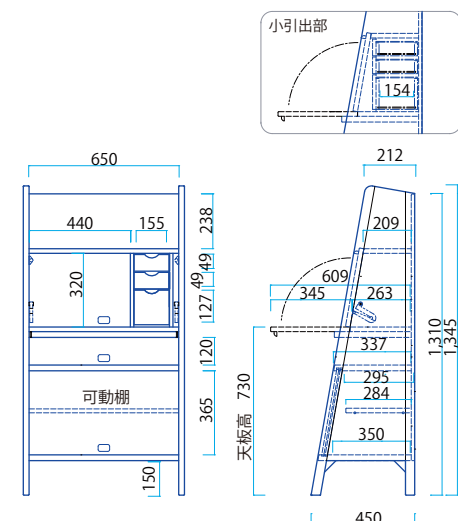

※ 70 Writing Desk