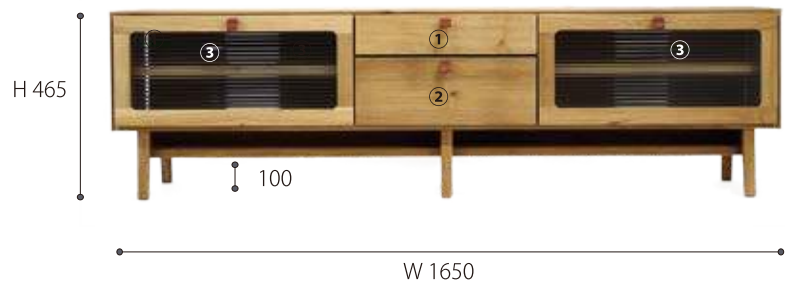

お掃除ロボットも入る脚下スペース

新型スムーズステー搭載により、扉の急下降を防ぎます

扉の取っ手は、3色から選べる牛本革仕様

背板は、配線作業がしやすい着脱式タイプ

内寸法

- ① 引出し W375 × D320 × H45
- ② 引出し W375 × D320 × H100
- ③ 扉 W570 × D360 × H245
(可動棚 1 枚付)

内寸法

- ① 扉 W570 × D360 × H245
(可動棚 1 枚付)