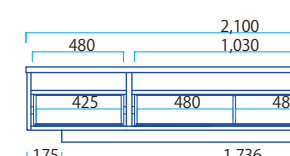

R e l i e f (レリーフ)

※ オーダー品のため、納期は受注後約45日となります。
材質/メープル・チェリー・ウォールナット・オーク(カラー:3色)

天板と一体化したようなフレーム構造の脚が特徴の【R e l i e f】は、そのフレームの映し出す陰影が美しい洗練されたシリーズです。メープル・チェリー・ウォールナット・オークの4樹種から選べ、さらにオーク材は3色対応。表面は、マットな仕上がりのウレタン塗装となっており、木の質感が自然に近い状態で愉しめます。

135cm・150cm・180cm・210cmをベースに、幅120cm～210cmのあいだで1cmごとのサイズオーダーができます。

TV Board Size/Price List

W1200~2100×D440×H380

	120~135	136~150	151~165	166~180	181~195	196~210
Group A	$39,099	$41,999	$42,999	$47,099	$51,299	$55,799
Group B	$32,799	$34,199	$35,699	$39,299	$42,999	$46,899

114 Side Board

W1140×D375×H850mm

Group A $33,299

Group B $28,599

LEDのダウンライト付
扉は左右のガラス扉で開閉できます。

・114サイドボード

48 Collection Board

W480×D375×H1500mm

Group A $37,199

Group B $30,899

・135TVボード

・150TVボード

・180TVボード

・210TVボード