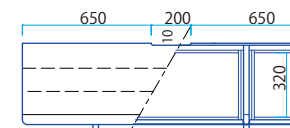

135cm・150cm・180cm・210cmをベースに、幅120cm～210cmのあいだで1cmごとのサイズオーダーができます。

※ 写真は 135TVボード/オーク(NS)

※ 写真は 180TVボード/ウォールナット

※ 写真は 150TVボード/チェリー

※ 写真は 210TVボード/メープル

TV Board Size/Price List

W1200~2100×D440×H380

	120~135	136~150	151~165	166~180	181~195	196~210
Group A	\$39,099	\$41,999	\$42,999	\$47,099	\$51,299	\$55,799
Group B	\$32,799	\$34,199	\$35,699	\$39,299	\$42,999	\$46,899

LEDのダウンライト付
扉は左右のガラス扉で開閉できます。

・114サイドボード

48 Collection Board

W480×D375×H1500mm

Group A \$37,199

Group B \$30,899

・135TVボード

・150TVボード