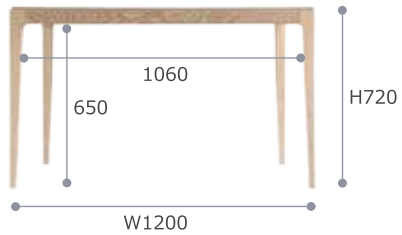

※ 写真はナラ

■ 120-75 Dining Table

W1200×D750×H720mm	
Birch	$20,699
Oak	$22,899
Walnut	$25,099