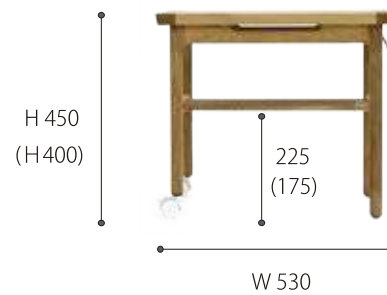

・ **106 Living Table**
 W1060 × D530 × H400mm
 \$8,699

・ **53 Side Table**
 W530 × D470 × H450mm
 拆取輪子後 H400mm
 \$7,399

薄型の引出し取っ手は、3色から選べる牛本革仕様

さりげなくあるスリットで軽やかな印象に

不意の来客などで、テーブルを広げて使いたい時などに、リビングテーブルとサイドテーブルを並べます。

サイドテーブルのキャスター、脚先端を取り外すと、リビングテーブルと同じ高さに。

雑誌や新聞などを置くのに便利な棚付

移動時に引っ張れる遊び心たっぷりの取っ手は3色対応

アクセントにもなっているキャスターは移動に便利

キャスター・脚先端は取り外し可能

内寸法
 ① 引出し W370 × D305 × H30

※ ()内はキャスター取り外し時の寸法

• **3P Sofa**
W1830 × D820 × H770mm
SH370mm