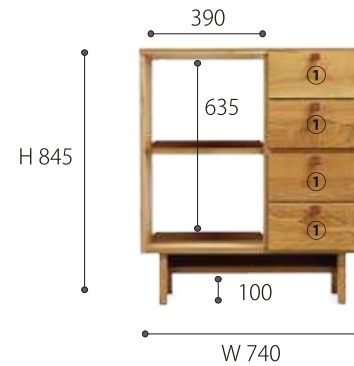

• **High Stool**
 W260 × D260 × H550mm
 \$2,899

• **Low Stool**
 W240 × D240 × H450mm
 \$2,899

• **Leather Cushion**
 W210 × D210 × T15mm
 \$1,599

キッチンやカウンターでの
 軽作業に……

デスクに合わせて、またテー
 ブルの補助的な使い方に

丸みを帯びた脚の先端は馬
 蹄形の可愛い形状

内寸法
 ① 引出し W235×D280×H95
 ② 引出し W435×D280×H45
 ③ 扉 W545×D260×H475
 (可動棚 1 枚付)

内寸法
 ① 引出し W235×D290×H95

• **115 Cabinet**
 W1150 × D360 × H845mm
 \$24,499

• **33 Shelf**
 W330 × D300 × H1450mm
 \$11,399

引出しには、ドイツ社製のフルスライドレール付