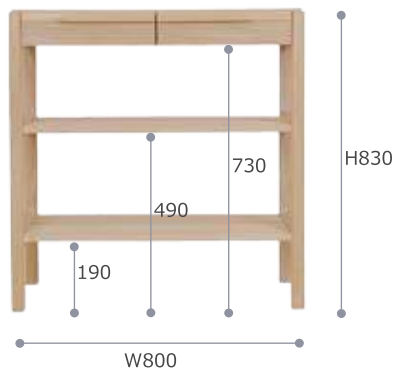

Birch	\$2,699
Oak	\$2,899
Walnut	\$3,199

■ 70 Dresser

W700×D450×H730mm

Birch	\$11,199
Oak	\$12,299
Walnut	\$13,499

内寸法

① 収納	W400×D380×H90
② 引出し	W140×D320×H200

※写真はナラ

80 Console

■ 80 Console

W800×D300×H830mm

Birch \$11,199

Oak \$12,299

Walnut \$13,499

30 Shelf

※写真はカバ

※写真はナラ