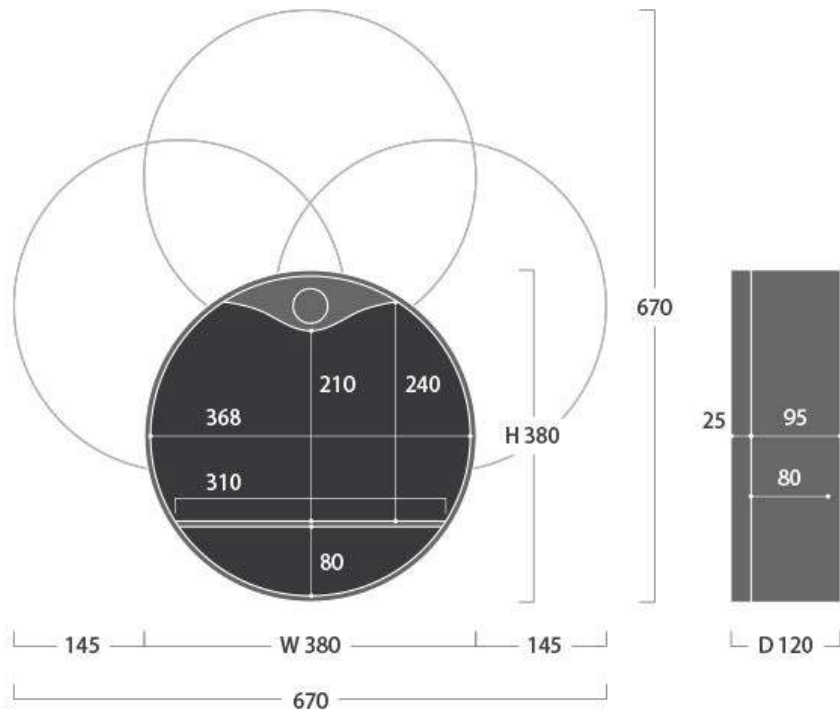

カラーはブルー、グリーン、グレー、そしてミラーの4タイプからお選びいただけます。
360°回転する扉を開けると、奥行き8cmの棚が隠されており、一番低いところでも高さが21cmあるので、小さなボトルや写真立てなども飾ることができます。

用意していただくのは、ドライバーとテープだけ。
取付は、中に入っている型紙に合わせて、同梱されている専用の金物を取り付けし、本体を金物に引っ掛けるだけの簡単な取付方法です。(壁の素材に合わせてアンカーなどをご用意下さい。)

moon

全体寸法 : W380×H380×D120

メイプル・カバ 各カラー共

\$6499

mirror

blue

green

gray