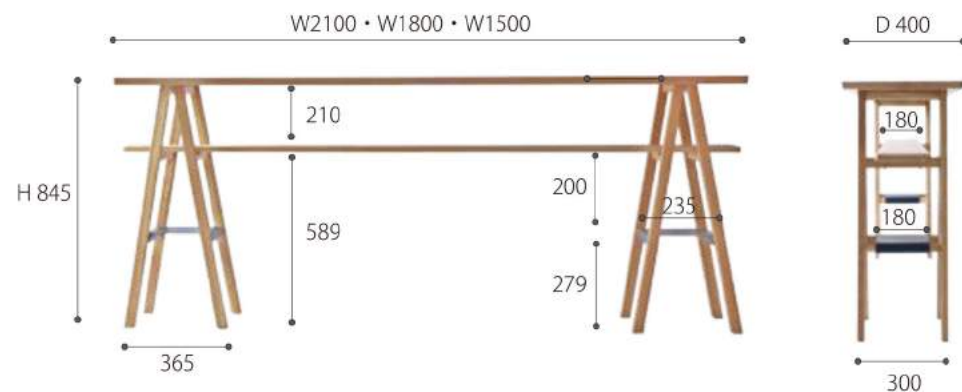

カウンター下には、ちょっとした物を置くのに便利な棚付

北海道産ナラ材の野趣あふれた大自然を想わせる木目

内寸法

- ① フラップ扉 W550 × D330 × H205
- ② フラップ扉 W550 × D385 × H205

• **46 Face Mirror**
 W460 × D30 × H242mm
 \$2,899

• **Leather Tray**
 W210 × D158 × H27mm
 \$2,199

• **High Stool**
 W260 × D260 × H550mm
 \$2,899

• **Low Stool**
 W240 × D240 × H450mm
 \$2,899

• **Leather Cushion**
 W210 × D210 × T15mm
 \$1,599

キッチンやカウンターでの
 軽作業に……

デスクに合わせて、またテー
 ブルの補助的な使い方に

丸みを帯びた脚の先端は馬
 蹄形の可愛い形状