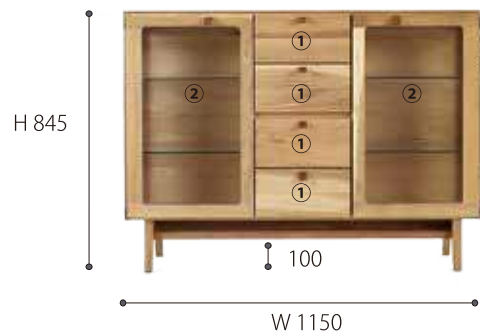

内寸法
 ① 引出し W235×D280×H95
 ② 引出し W435×D280×H45
 ③ 扉 W545×D260×H475
 (可動棚 1 枚付)

内寸法
 ① 引出し W235×D290×H95

• **115 Cabinet**
 W1150 × D360 × H845mm
 \$24,499

• **33 Shelf**
 W330 × D300 × H1450mm
 \$11,399

引出しには、ドイツ社製のフルスライドレール付

棚ガラスは可動式。ズレ防止のグラフィックス付

取っ手は、3色から選べる牛本革仕様

お掃除ロボットも入る脚下スペース

引出しの取っ手は、3色から選べる牛本革仕様

棚板は、可動式。オープン部分の棚板は、転び止め付

引出しには、抜け落ち防止のストッパー付

背面仕上げの自立タイプなので、置き場所を選びません

内寸法
 ① 引出し W235 × D290 × H95
 ② 扉 W390 × D270 × H635
 (可動棚ガラス2枚付)