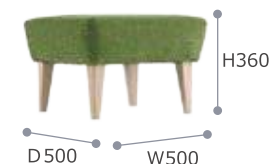

Birch	\$8,799
Oak	\$9,699
Walnut	\$10,599

内寸法

① OPEN棚 W460×D390×H105

■ 140 Sofa

W1400×D750×H200(SH360)mm

Birch	\$24,099
Oak	\$24,799
Walnut	\$25,499

張り地：OPUS (オーパス)

■ 50 Ottoman