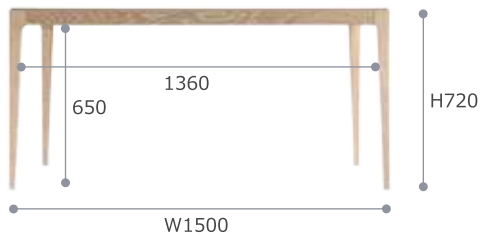

110-55 Living table

■ 11-55 Living Table

W1100×D550×H400mm	
Birch	\$12,499
Oak	\$13,799
Walnut	\$15,099

Dining table

天然木の風合いが感じられるシンプルナチュラルなダイニングテーブル。
滑らかな曲線が堅牢な無垢材を柔らかな雰囲気にとすりと伸びた直線がスリムな印象のデザインです。

Dining chair

おむすび形の座面が個性的なデザインに、発色の良いイタリアンカラーの張り地が綺麗。板座も選べるバリエーションの豊富さに加え座るとわかる心地よさの寛ぎのチェアです。

※ 写真はナラ

■ 120-75 Dining Table

W1200×D750×H720mm	
Birch	\$20,699
Oak	\$22,899
Walnut	\$25,099

■ 150-80 Dining Table

W1500×D800×H720mm	
Birch	\$21,499
Oak	\$23,799
Walnut	\$26,099

■ 180-85 Dining Table

W1800×D850×H720mm	
Birch	\$22,199
Oak	\$24,499
Walnut	\$26,799

■ Dining Table

W485×D550×H750(SH420)mm	
Birch	\$5,199
Oak	\$5,599
Walnut	\$5,899

■ Dining Table with Fabric

W485×D550×H750(SH420)mm	
Birch	\$5,899
Oak	\$6,499
Walnut	\$7,099