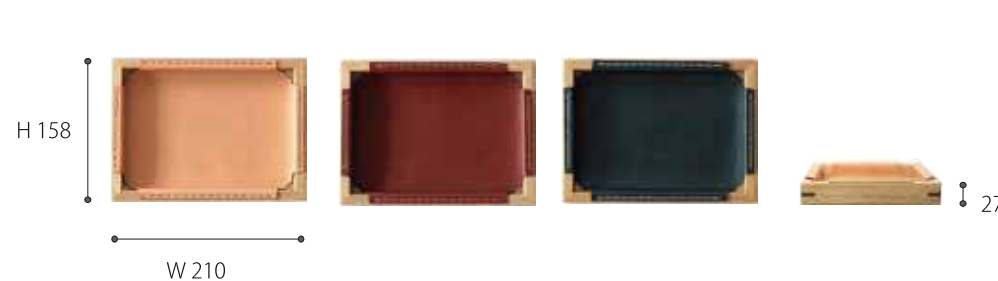

• **High Stool**
W260 × D260 × H550mm
\$2,899

• **Low Stool**
W240 × D240 × H450mm
\$2,899

• **Leather Cushion**
W210 × D210 × T15mm
\$1,599

キッチンやカウンターでの軽作業に……

デスクに合わせて、またテーブルの補助的な使い方に

丸みを帯びた脚の先端は馬蹄形の可愛い形状