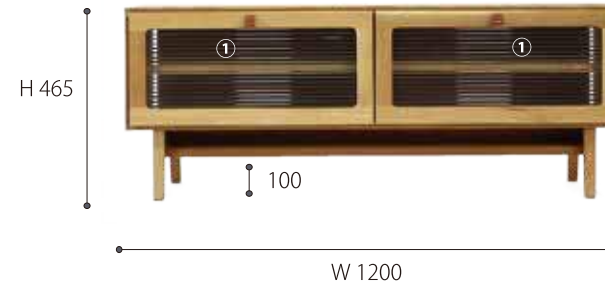

新型スムーズステー搭載により、扉の急下降を防ぎます

扉の取っ手は、3色から選べる牛本革仕様

背板は、配線作業がしやすい着脱式タイプ

内寸法

- ① 引出し W375 × D320 × H45
- ② 引出し W375 × D320 × H100
- ③ 扉 W570 × D360 × H245 (可動棚 1 枚付)

内寸法

- ① 扉 W570 × D360 × H245 (可動棚 1 枚付)

• **106 Living Table**
 W1060 × D530 × H400mm
 \$8,699