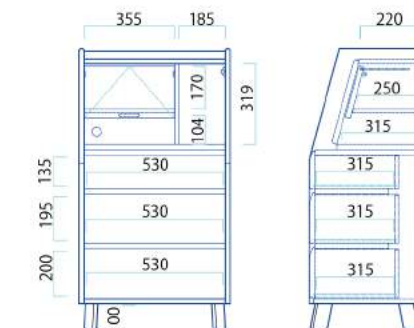

※ 6.0ライティングドレッサー