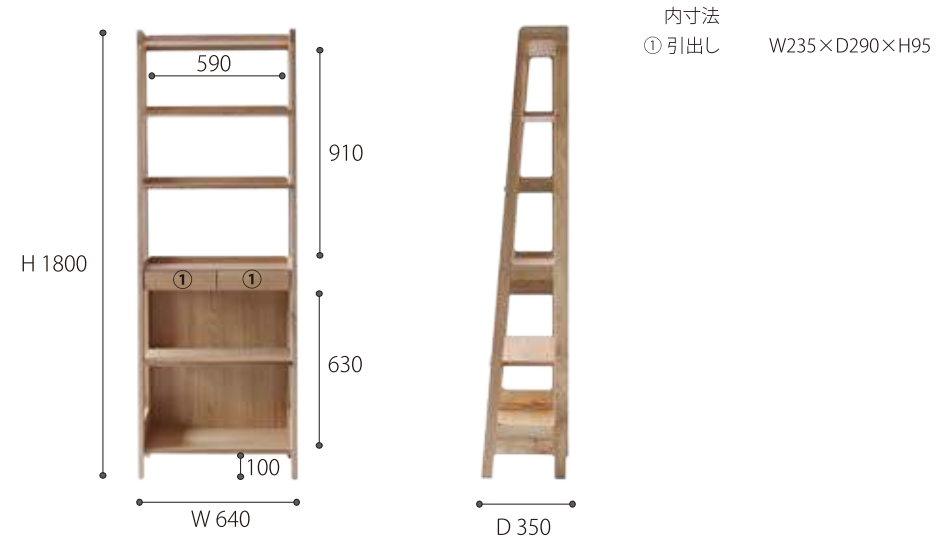

引き戸取っ手がウォールナットのアクセントに

79ライティングと連結することで揺れや転倒を予防

フローリングの幅木よけも考慮された設計

オープン棚のバックには、物が落ちないように転び止め付

立ったまま使用しやすい、小物収納に便利な小引き出し付

79 Writing Shelf

W790 × D450 × H1800mm
\$25,799

64 High Shelf

W640 × D350 × H1800mm
\$17,499

79 Writing Shelf

内寸法
① 引出し W215 × D278 × H52
② 扉 W740 × D340 × H555
(可動棚1枚付)

64 High Shelf

内寸法
① 引出し W235 × D290 × H95

• 64 Flipper Board
W640 × D450 × H1300mm
\$19,599

• 210 Counter
W2100 × D400 × H845mm
\$19,099