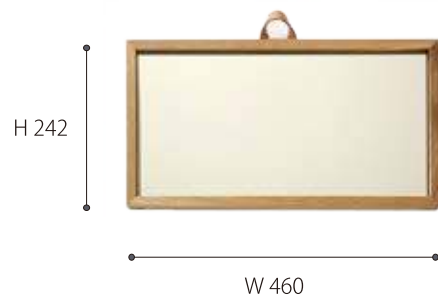

• **High Stool**
W260 × D260 × H550mm
\$2,899

• **Low Stool**
W240 × D240 × H450mm
\$2,899

• **Leather Cushion**
W210 × D210 × T15mm
\$1,599

キッチンやカウンターでの軽作業に……

デスクに合わせて、またテーブルの補助的な使い方に

丸みを帯びた脚の先端は馬蹄形の可愛い形状