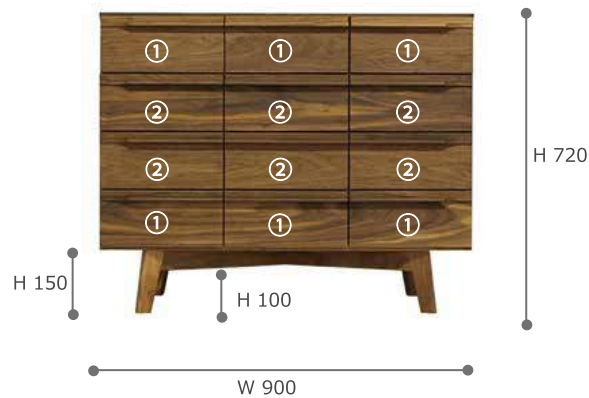

※ 写真はウォールナット材

■ 90 Chest

W900×D400×H720mm

Birch	\$16,799
Oak	\$18,599
Walnut	\$20,299

内寸法

- ① 引出し W240×D310×H95
- ② 引出し W240×D310×H105

■ 45 High Box

W450×D350×H1005mm

Birch	\$14,099
Oak	\$15,499
Walnut	\$16,999

内寸法

- ① OPEN棚 W360×D290×H180
- ② OPEN棚 W360×D290×H200

55 Low box

サイドテーブルやマガジンラックとして、また玄関先でシェルフとして、カバンをちょこんと置くバゲッジ代わりにと、使い手によって様々な表情を見せてくれる。フロストガラスの小口がスーッと通ったラインとなり、スマートさを感じさせます。