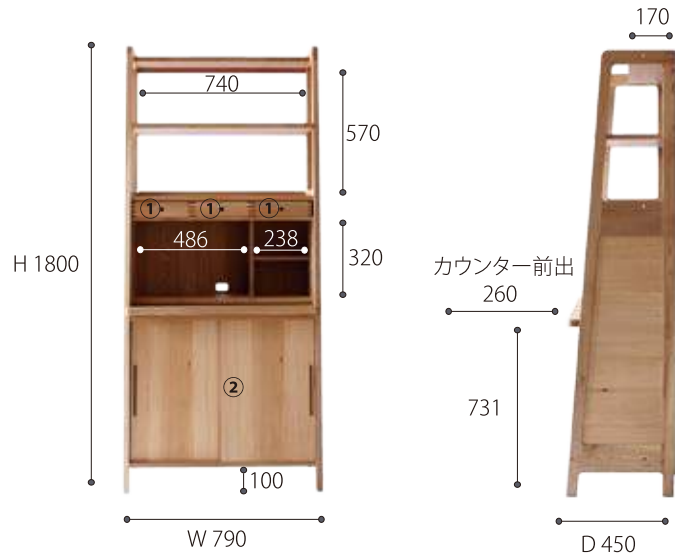

引き戸取っ手がウォールナットのアクセントに

79ライティングと連結することで揺れや転倒を予防

フローリングの幅木よけも考慮された設計

オープン棚のバックには、物が落ちないように転び止め付

立ったまま使用しやすい、小物収納に便利な小引き出し付

79 Writing Shelf

W790 × D450 × H1800mm
\$25,799

64 High Shelf

W640 × D350 × H1800mm
\$17,499

79 Writing Shelf

内寸法
① 引出し W215 × D278 × H52
② 扉 W740 × D340 × H555
(可動棚1枚付)

64 High Shelf

内寸法
① 引出し W235 × D290 × H95

• 64 Flipper Board
W640 × D450 × H1300mm
\$19,599

• 210 Counter
W2100 × D400 × H845mm
\$19,099