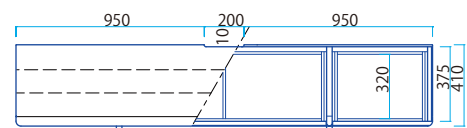

R e l i e f (レリーフ)

※ オーダー品のため、納期は受注後約45日となります。
材質/メープル・チェリー・ウォールナット・オーク(カラー:3色)

天板と一体化したようなフレーム構造の脚が特徴の【R e l i e f】は、そのフレームの映し出す陰影が美しい洗練されたシリーズです。メープル・チェリー・ウォールナット・オークの4樹種から選べ、さらにオーク材は3色対応。表面は、マットな仕上がりのウレタン塗装となっており、木の質感が自然に近い状態で愉しめます。

LEDのダウンライト付
扉は左右のガラス扉で開閉できます。

48 Collection Board W480×D375×H1500mm
Group A $37,199
Group B $30,899

135cm・150cm・180cm・210cmをベースに、幅120cm～210cmのあいだで1cmごとのサイズオーダーができます。

TV Board Size/Price List

W1200~2100×D440×H380

	120~135	136~150	151~165	166~180	181~195	196~210
Group A	$39,099	$41,999	$42,999	$47,099	$51,299	$55,799
Group B	$32,799	$34,199	$35,699	$39,299	$42,999	$46,899

114 Side Board

W1140×D375×H850mm

Group A $33,299

Group B $28,599

・114サイドボード

・135TVボード

・150TVボード

・180TVボード

・210TVボード