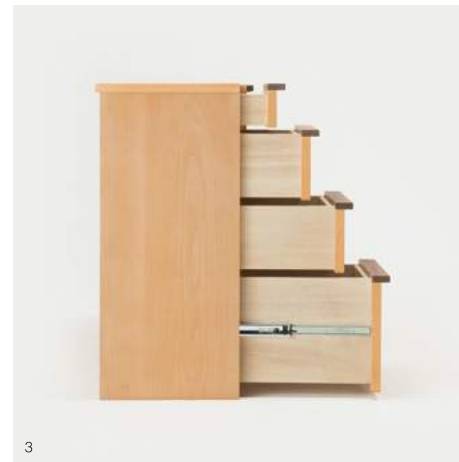

Cabinet

浅めの奥行き設定で部屋を広く使うことができるキャビネット。収納品に応じて使い分けることができる高さ違いの引き出しには細かい生活雑貨を。A4サイズも収まる扉の収納は、書類はもちろん食器や季節品の収納にも最適。また、幅木があっても壁にぴったり置ける設計で、天板上の物の落下を防ぎます。引き出しの無いシンプルなキャビネットも選べます。

1. 汚れやすい取っ手にはウォールナット材を使用。扉にはソフトクローズの金具を採用し、静かで上質な開閉を実現します。2. 棚板の位置は変更可能。2枚の棚板が付属します。3. 小さいものから大きなものまで、整理しやすい高さ違いの引き出し。4. 壁との隙間ができない設計。