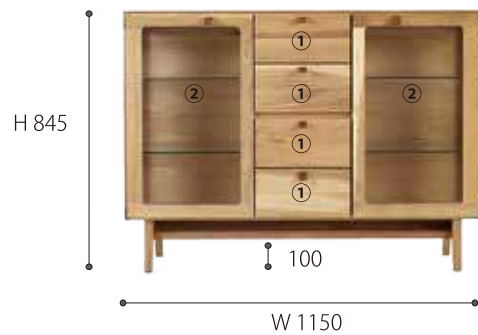

内寸法
 ① 引出し W235×D280×H95
 ② 引出し W435×D280×H45
 ③ 扉 W545×D260×H475
 (可動棚 1 枚付)

• **115 Cabinet**
 W1150 × D360 × H845mm
 \$24,499

• **33 Shelf**
 W330 × D300 × H1450mm
 \$11,399

引出しには、ドイツ社製のフル
 スライドレール付

棚ガラスは可動式。ズレ防
 止のグラフィックス付

取っ手は、3色から選べる
 牛皮革仕様

お掃除ロボットも入る脚下
 スペース

引出しの取っ手は、3色か
 ら選べる牛皮革仕様

棚板は、可動式。オープン部
 分の棚板は、転び止め付

引出しには、抜け落ち防止
 のストッパー付

背面仕上げの自立タイプなの
 で、置き場所を選びません

内寸法
 ① 引出し W235 × D290 × H95
 ② 扉 W390 × D270 × H635
 (可動棚ガラス2枚付)

内寸法
 ① 引出し W230 × D225 × H40