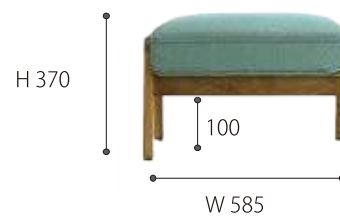

• **3P Sofa**
W1830 × D820 × H770mm
SH370mm

$25,799

• **Cushion**
W450 × D450mm
$2,299

• **58 Ottoman**
W585 × D530 × H370mm
$9,299