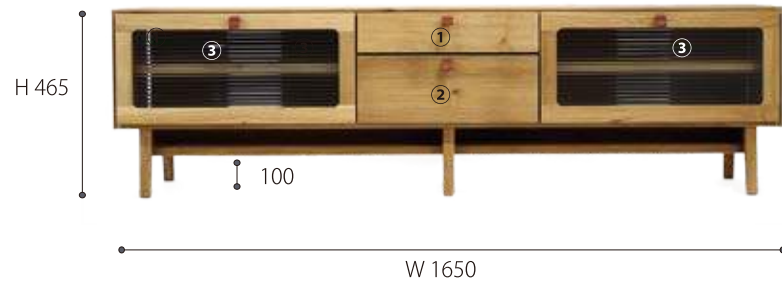

新型スムーズステー搭載により、扉の急下降を防ぎます

扉の取っ手は、3色から選べる牛本革仕様

背板は、配線作業がしやすい着脱式タイプ

内寸法

- ① 引出し W375 × D320 × H45
- ② 引出し W375 × D320 × H100
- ③ 扉 W570 × D360 × H245 (可動棚 1 枚付)

内寸法

- ① 扉 W570 × D360 × H245 (可動棚 1 枚付)

• **106 Living Table**
 W1060 × D530 × H400mm
 \$8,699