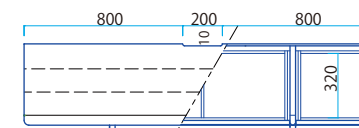

R e l i e f (レリーフ)

※ オーダー品のため、納期は受注後約45日となります。
材質/メープル・チェリー・ウォールナット・オーク(カラー:3色)

天板と一体化したようなフレーム構造の脚が特徴の【R e l i e f】は、そのフレームの映し出す陰影が美しい洗練されたシリーズです。メープル・チェリー・ウォールナット・オークの4樹種から選べ、さらにオーク材は3色対応。表面は、マットな仕上がりのウレタン塗装となっており、木の質感が自然に近い状態で愉しめます。

LEDのダウンライト付
扉は左右のガラス扉で開閉できます。

48 Collection Board W480×D375×H1500mm
Group A $37,199
Group B $30,899

135cm・150cm・180cm・210cmをベースに、幅120cm～210cmのあいだで1cmごとのサイズオーダーができます。

TV Board Size/Price List

W1200~2100×D440×H380

	120~135	136~150	151~165	166~180	181~195	196~210
Group A	$39,099	$41,999	$42,999	$47,099	$51,299	$55,799
Group B	$32,799	$34,199	$35,699	$39,299	$42,999	$46,899

114 Side Board

W1140×D375×H850mm

Group A $33,299

Group B $28,599

・114サイドボード

・135TVボード

・150TVボード

・180TVボード

・210TVボード