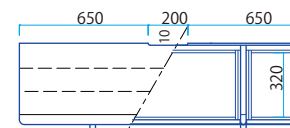

R e l i e f (レリーフ)

※ オーダー品のため、納期は受注後約45日となります。
材質/メープル・チェリー・ウォールナット・オーク(カラー:3色)

天板と一体化したようなフレーム構造の脚が特徴の【R e l i e f】は、そのフレームの映し出す陰影が美しい洗練されたシリーズです。メープル・チェリー・ウォールナット・オークの4樹種から選べ、さらにオーク材は3色対応。表面は、マットな仕上がりのウレタン塗装となっており、木の質感が自然に近い状態で愉しめます。

LEDのダウンライト付
扉は左右のガラス扉で開閉できます。

48 Collection Board W480×D375×H1500mm
Group A $37,199
Group B $30,899

135cm・150cm・180cm・210cmをベースに、幅120cm～210cmのあいだで1cmごとのサイズオーダーができます。

TV Board Size/Price List

W1200~2100×D440×H380

	120~135	136~150	151~165	166~180	181~195	196~210
Group A	$39,099	$41,999	$42,999	$47,099	$51,299	$55,799
Group B	$32,799	$34,199	$35,699	$39,299	$42,999	$46,899

114 Side Board

W1140×D375×H850mm

Group A $33,299

Group B $28,599

・114サイドボード

・135TVボード

・150TVボード

・180TVボード

・210TVボード