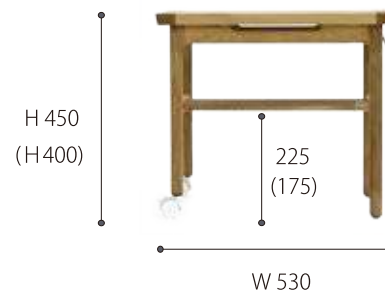

• **53 Side Table**
 W530 × D470 × H450mm
 拆取輪子後 H400mm
 \$7,399

薄型の引出し取っ手は、3色から選べる牛本革仕様

さりげなくあるスリットで軽やかな印象に

不意の来客などで、テーブルを広げて使いたい時などに、リビングテーブルとサイドテーブルを並べます。

サイドテーブルのキャスター、脚先端を取り外すと、リビングテーブルと同じ高さに。

雑誌や新聞などを置くのに便利な棚付

移動時に引っ張れる遊び心たっぷりの取っ手は3色対応

アクセントにもなっているキャスターは移動に便利

キャスター・脚先端は取り外し可能

内寸法
 ① 引出し W370 × D305 × H30

※ ()内はキャスター取り外し時の寸法

• **3P Sofa**
W1830 × D820 × H770mm
SH370mm

\$25,799

• **Cushion**
W450 × D450mm
\$2,299