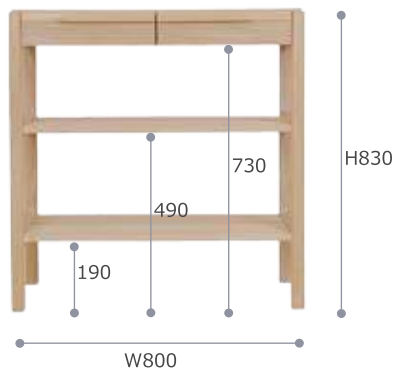

round

■ 26 Square Stool

W260×D260×H550mm

Birch	\$2,699
Oak	\$2,899
Walnut	\$3,199

■ 24 Square Stool

W240×D240×H450mm

Birch	\$2,699
Oak	\$2,899
Walnut	\$3,199

■ 70 Dresser

※写真はナラ

OPENタイプにして、ゴミ箱スペースに

※写真はカバ

半分棚にして、ちょっとした作業スペースに

※写真はウォールナット

完全棚タイプにして、シェルフ代わりに

■ 80 Console

W800×D300×H830mm