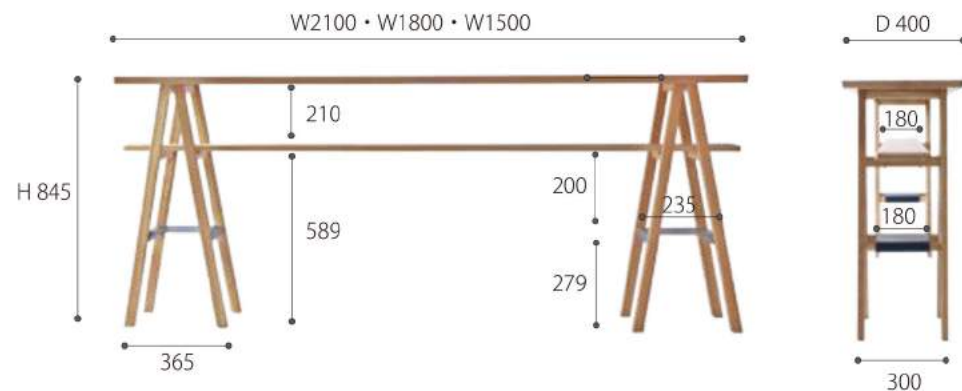

カウンター下には、ちょっとした物を置くのに便利な棚付

北海道産ナラ材の野趣あふれた大自然を想わせる木目

内寸法

- ① フラップ扉 W550 × D330 × H205
- ② フラップ扉 W550 × D385 × H205

• **46 Face Mirror**
W460 × D30 × H242mm
\$2,899

• **Leather Tray**
W210 × D158 × H27mm
\$2,199

• **High Stool**
W260 × D260 × H550mm
\$2,899

• **Low Stool**
W240 × D240 × H450mm
\$2,899

• **Leather Cushion**
W210 × D210 × T15mm
\$1,599

キッチンやカウンターでの軽作業に……

デスクに合わせて、またテーブルの補助的な使い方に

丸みを帯びた脚の先端は馬蹄形の可愛い形状