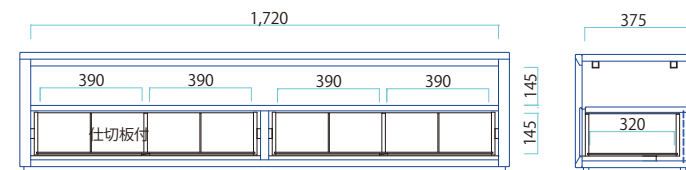

49 Shelf
W490×D315×H1500mm
\$32,499

扉は左開き右開きのどちら側でも取り付けることができます。

右開き 左開き

165 Cabinet
W1650×D415×H850mm
\$42,299

※ 49シェルフ

※ 165キャビネット

※ 150TVボード

※ 180TVボード