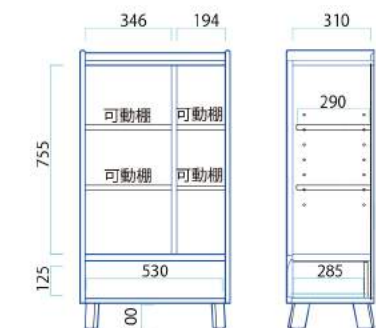

※ 6.0キャビネット