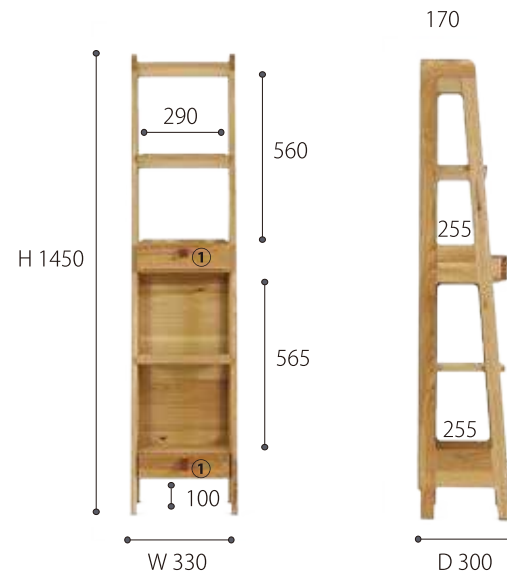

内寸法
 ① 引出し W235×D280×H95
 ② 引出し W435×D280×H45
 ③ 扉 W545×D260×H475
 (可動棚 1 枚付)

• **115 Cabinet**
 W1150 × D360 × H845mm
 \$24,499

• **33 Shelf**
 W330 × D300 × H1450mm
 \$11,399

引出しには、ドイツ社製のフル
 スライドレール付

棚ガラスは可動式。ズレ防
 止のグラフィックス付

取っ手は、3色から選べる
 牛皮革仕様

お掃除ロボットも入る脚下
 スペース

引出しの取っ手は、3色か
 ら選べる牛皮革仕様

棚板は、可動式。オープン部
 分の棚板は、転び止め付

引出しには、抜け落ち防止
 のストッパー付

背面仕上げの自立タイプなの
 で、置き場所を選びません

内寸法
 ① 引出し W235 × D290 × H95
 ② 扉 W390 × D270 × H635
 (可動棚ガラス2枚付)

内寸法
 ① 引出し W230 × D225 × H40

• **165 Low Board**
 W1650 × D420 × H465mm
 \$25,299

• **120 Low Board**
 W1200 × D420 × H465mm
 \$16,699

背面にはコード収納ができるスペース付
 ※ 165サイズのみ

空間演出してくれる、趣あるリブガラス

左右にコードを行き来できるコード穴付

機器類の操作や出し入れがしやすいフラップ式扉

お掃除ロボットも入る脚下スペース

新型スムーズステー搭載により、扉の急下降を防ぎます

扉の取っ手は、3色から選べる牛本革仕様

背板は、配線作業がしやすい着脱式タイプ

内寸法

- ① 引出し W375 × D320 × H45
- ② 引出し W375 × D320 × H100
- ③ 扉 W570 × D360 × H245 (可動棚 1 枚付)

内寸法

- ① 扉 W570 × D360 × H245 (可動棚 1 枚付)

• **106 Living Table**
 W1060 × D530 × H400mm
 \$8,699