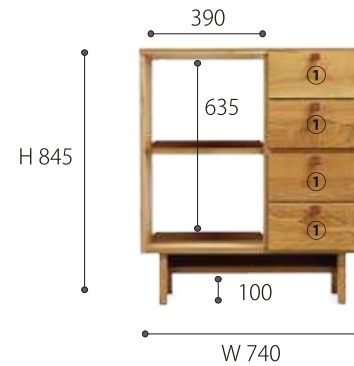

• **High Stool**
W260 × D260 × H550mm
\$2,899

• **Low Stool**
W240 × D240 × H450mm
\$2,899

• **Leather Cushion**
W210 × D210 × T15mm
\$1,599

キッチンやカウンターでの軽作業に……

デスクに合わせて、またテーブルの補助的な使い方に

丸みを帯びた脚の先端は馬蹄形の可愛い形状

補強を兼ねた中棚には、ちょっとした小物も飾れます

高級感ある牛タンニンなめしの本革使用

ギボシ金具に止めるだけの簡単な着脱式

裏面は擦れ・傷に配慮したスエード革を使用

ウレタンを革で挟み込んで縫い上げた丁寧な仕上げ

• **115 High Board**
 W1150 × D350 × H1450mm
 \$25,999

• **74 Open Drawer**
 W740 × D360 × H845mm
 \$12,799

内寸法
 ① 引出し W235×D280×H95
 ② 引出し W435×D280×H45
 ③ 扉 W545×D260×H475
 (可動棚 1 枚付)

• **115 Cabinet**
 W1150 × D360 × H845mm
 \$24,499

• **33 Shelf**
 W330 × D300 × H1450mm
 \$11,399

引出しには、ドイツ社製のフル
 スライドレール付

棚ガラスは可動式。ズレ防
 止のグラフィックス付