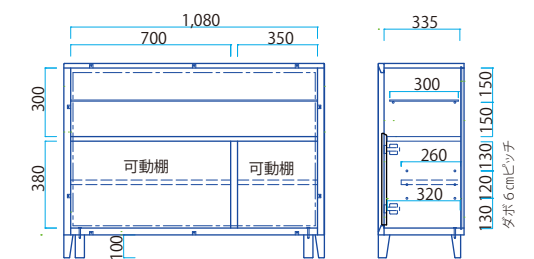

※ 写真は180TVボード/ウォールナット

※ 写真は150TVボード/チェリー

※ 写真は210TVボード/メープル

TV Board Size/Price List

W1200~2100×D440×H380

	120~135	136~150	151~165	166~180	181~195	196~210
Group A	\$39,099	\$41,999	\$42,999	\$47,099	\$51,299	\$55,799
Group B	\$32,799	\$34,199	\$35,699	\$39,299	\$42,999	\$46,899

※ 写真はチェリー

※ 写真はオーク/NS

114 Side Board

W1140×D375×H850mm

Group A \$33,299

Group B \$28,599

・114サイドボード

・135TVボード