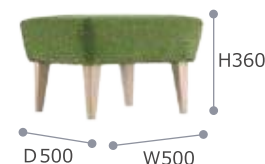

- Birch \$8,799
- Oak \$9,699
- Walnut \$10,599

内寸法

① OPEN棚 W460×D390×H105

140 Sofa

W1400×D750×H200(SH360)mm

- Birch \$24,099
- Oak \$24,799
- Walnut \$25,499

張り地：OPUS (オーパス)

50 Ottoman