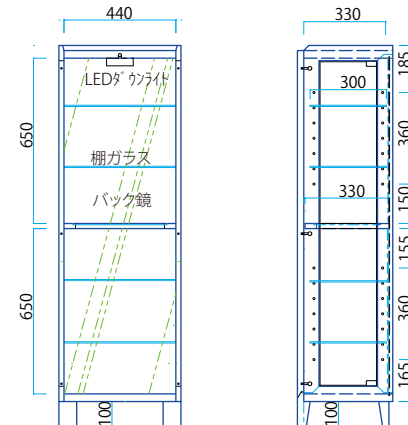

※ 写真はチェリー

※ 写真はオーク/NS

LEDのダウンライト付
扉は左右のガラス扉で開閉できます。

48 Collection Board W480×D375×H1500mm
Group A \$37,199
Group B \$30,899

135cm・150cm・180cm・210cmをベースに、幅120cm～210cmのあいだで1cmごとのサイズオーダーができます。

※ 写真は135TVボード/オーク(NS)