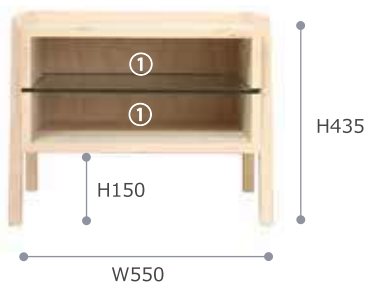

55 Low Box

W550×D450×H435mm

- Birch $8,799
- Oak $9,699
- Walnut $10,599

内寸法

① OPEN棚 W460×D390×H105

140 Sofa

W1400×D750×H200(SH360)mm

- Birch $24,099
- Oak $24,799
- Walnut $25,499