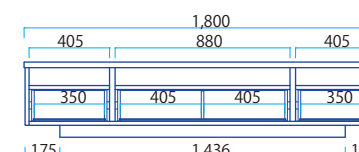

R e l i e f (レリーフ)

※ オーダー品のため、納期は受注後約45日となります。
材質/メープル・チェリー・ウォールナット・オーク(カラー:3色)

天板と一体化したようなフレーム構造の脚が特徴の【R e l i e f】は、そのフレームの映し出す陰影が美しい洗練されたシリーズです。メープル・チェリー・ウォールナット・オークの4樹種から選べ、さらにオーク材は3色対応。表面は、マットな仕上がりのウレタン塗装となっており、木の質感が自然に近い状態で愉しめます。

LEDのダウンライト付
扉は左右のガラス扉で開閉できます。

48 Collection Board W480×D375×H1500mm
Group A $37,199
Group B $30,899

135cm・150cm・180cm・210cmをベースに、幅120cm～210cmのあいだで1cmごとのサイズオーダーができます。

TV Board Size/Price List

W1200~2100×D440×H380

	120~135	136~150	151~165	166~180	181~195	196~210
Group A	$39,099	$41,999	$42,999	$47,099	$51,299	$55,799
Group B	$32,799	$34,199	$35,699	$39,299	$42,999	$46,899

114 Side Board

W1140×D375×H850mm

Group A $33,299

Group B $28,599

・114サイドボード

・135TVボード

・150TVボード

・180TVボード

・210TVボード