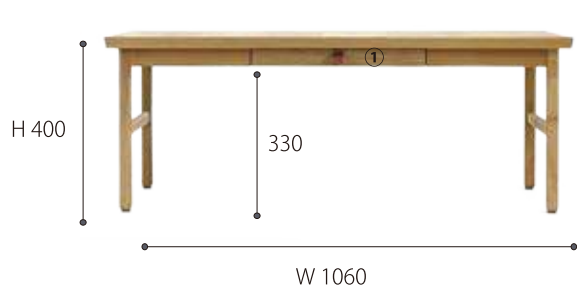

• **53 Side Table**
 W530 × D470 × H450mm
 拆取輪子後 H400mm
 \$7,399

薄型の引出し取っ手は、3色から選べる牛本革仕様

さりげなくあるスリットで軽やかな印象に

不意の来客などで、テーブルを広げて使いたい時などに、リビングテーブルとサイドテーブルを並べます。

サイドテーブルのキャスター、脚先端を取り外すと、リビングテーブルと同じ高さに。

雑誌や新聞などを置くのに便利な棚付

移動時に引っ張れる遊び心たっぷりの取っ手は3色対応

アクセントにもなっているキャスターは移動に便利

キャスター・脚先端は取り外し可能

内寸法
 ① 引出し W370 × D305 × H30

※ ()内はキャスター取り外し時の寸法

• **3P Sofa**
W1830 × D820 × H770mm
SH370mm

\$25,799

• **Cushion**
W450 × D450mm
\$2,299