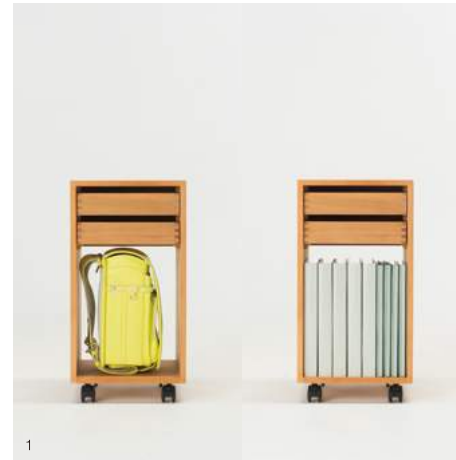

1

2

3

4

Wagon

引き出しはトレー式で、下段はオープンタイプ。この特徴的なデザインは、デスクシーンのみならず、テーブルとの組み合わせも考えて生まれたデザイン。自由度が高く、発想次第で様々な使い方が可能です。また、天板の裏側にある手がかりの溝がワゴンの移動をサポート。さらに、フレーム全てを無垢材で製作することで、移動の際の安定性と耐久性を高めました。

1. デスクシーンではランドセルやA4ファイルなどがぴったりと収まります。2. ダイニングシーンでは、意外と置き場所に困るミシンやアイロンセットなどを収納するのもアイデア。3. トレー式の引き出し。4. 食事の配膳にも最適です。