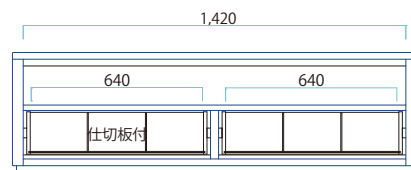

49 Shelf
W490×D315×H1500mm
\$32,499

扉は左開き右開きのどちら側でも取り付けることができます。

右開き 左開き

165 Cabinet
W1650×D415×H850mm
\$42,299

※ 49シェルフ

※ 165キャビネット

※ 150TVボード

※ 180TVボード