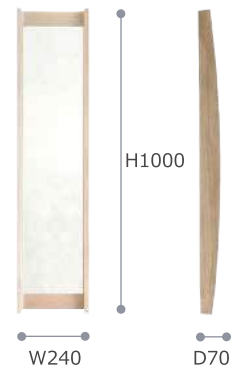

100mirror

- 150 Mirror
- W240×D70×H1500mm
- Birch $4,299
- Oak $4,799
- Walnut $5,199

- 100 Mirror
- W240×D70×H1000mm
- Birch $3,499
- Oak $3,799
- Walnut $3,999