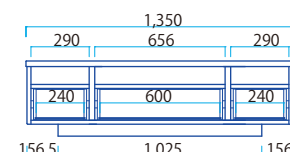

※ 写真は180TVボード/ウォールナット

※ 写真は150TVボード/チェリー

※ 写真は210TVボード/メープル

TV Board Size/Price List

W1200~2100×D440×H380

	120~135	136~150	151~165	166~180	181~195	196~210
Group A	\$39,099	\$41,999	\$42,999	\$47,099	\$51,299	\$55,799
Group B	\$32,799	\$34,199	\$35,699	\$39,299	\$42,999	\$46,899

※ 写真はチェリー

※ 写真はオーク/NS

114 Side Board

W1140×D375×H850mm

Group A \$33,299

Group B \$28,599

・114サイドボード

・135TVボード