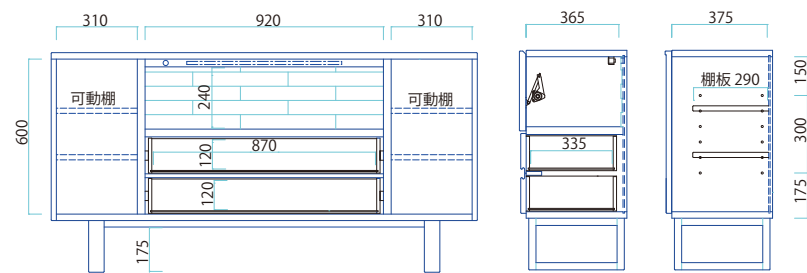

49 Shelf
W490×D315×H1500mm
\$32,499

扉は左開き右開きのどちら側でも取り付けることができます。

右開き 左開き

165 Cabinet
W1650×D415×H850mm
\$42,299

※ 49シェルフ

※ 165キャビネット

※ 150TVボード

※ 180TVボード