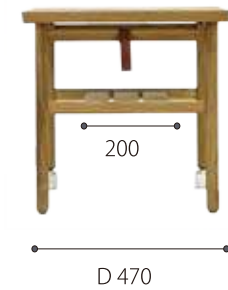

移動時に引っ張れる遊び心たっぷりの取っ手は3色対応

アクセントにもなっているキャスターは移動に便利

キャスター・脚先端は取り外し可能

内寸法
 ① 引出し W370 × D305 × H30

※ ()内はキャスター取り外し時の寸法

• **3P Sofa**
W1830 × D820 × H770mm
SH370mm

\$25,799

• **Cushion**
W450 × D450mm
\$2,299