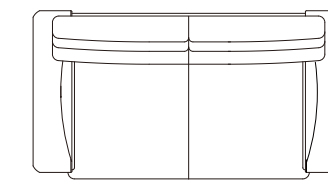

carua (カルア)

材質/ウォールナット・天然木 ウレタンクリア塗装

木レンガ調のモザイクが作りだす光と影の陰影が様々な表情を写し出す。都会的な空間を演出してくれるcaruaシリーズ

扉は左開き右開きのどちら側でも取り付けることができます。

ストリーム

105-55 Living Table

W1050×D550×H400mm

$12,799

材質/ナラ・天然木 カラー/3色

落ち着いた雰囲気のスリームシリーズ。リビング・ダイニング・書斎をまるごとコーディネートできるオールラウンドな商品です。

※ 写真のセットはマイルドオーク
※ 張り地:ランディ05

50 Ottoman
W500×D500×H380mm
$9,399

ソファ張り地:ランディ