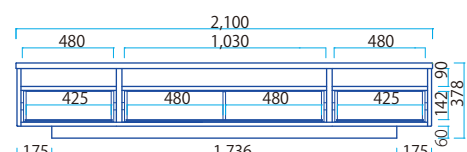

R e l i e f (レリーフ)

※ オーダー品のため、納期は受注後約45日となります。
材質/メープル・チェリー・ウォールナット・オーク(カラー:3色)

天板と一体化したようなフレーム構造の脚が特徴の【R e l i e f】は、そのフレームの映し出す陰影が美しい洗練されたシリーズです。メープル・チェリー・ウォールナット・オークの4樹種から選べ、さらにオーク材は3色対応。表面は、マットな仕上がりのウレタン塗装となっており、木の質感が自然に近い状態で愉しめます。

LEDのダウンライト付
扉は左右のガラス扉で開閉できます。

48 Collection Board W480×D375×H1500mm
Group A $37,199
Group B $30,899

135cm・150cm・180cm・210cmをベースに、幅120cm～210cmのあいだで1cmごとのサイズオーダーができます。

TV Board Size/Price List

W1200~2100×D440×H380

	120~135	136~150	151~165	166~180	181~195	196~210
Group A	$39,099	$41,999	$42,999	$47,099	$51,299	$55,799
Group B	$32,799	$34,199	$35,699	$39,299	$42,999	$46,899

114 Side Board

W1140×D375×H850mm

Group A $33,299

Group B $28,599

・114サイドボード

・135TVボード

・150TVボード

・180TVボード

・210TVボード