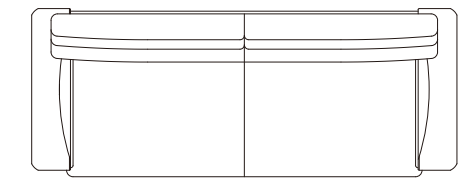

※引出し付

50 Ottoman
W500×D500×H380mm
\$9,399

1P Sofa
W915×D780×H770(SH380)mm
\$24,699

2P Sofa
W1445×D780×H770(SH380)mm
\$31,099

3P Sofa
W1975×D780×H770(SH380)mm
\$37,199

ソファ張り地:ランディ

01 05 09 10 35 65 89 90 95

Z⁺