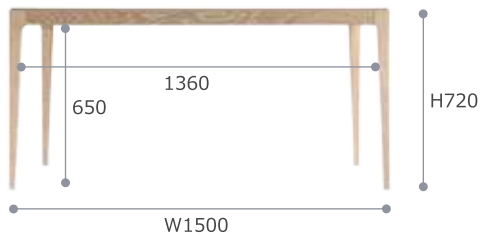

110-55 Living table

■ 11-55 Living Table

W1100×D550×H400mm	
Birch	\$12,499
Oak	\$13,799
Walnut	\$15,099

Dining table

天然木の風合いが感じられるシンプルナチュラルなダイニングテーブル。
滑らかな曲線が堅牢な無垢材を柔らかな雰囲気ですらりと伸びた直線がスリムな印象のデザインです。

Dining chair

おむすび形の座面が個性的なデザインに、発色の良いイタリアンカラーの張り地が綺麗。板座も選べるバリエーションの豊富さに加え座るとわかる心地よさの寛ぎのチェアです。

※ 写真はナラ

■ 120-75 Dining Table

W1200×D750×H720mm	
Birch	\$20,699
Oak	\$22,899
Walnut	\$25,099

■ 150-80 Dining Table

W1500×D800×H720mm	
Birch	\$21,499
Oak	\$23,799
Walnut	\$26,099

■ 180-85 Dining Table

W1800×D850×H720mm	
Birch	\$22,199
Oak	\$24,499
Walnut	\$26,799

■ Dining Table

W485×D550×H750(SH420)mm	
Birch	\$5,199
Oak	\$5,599
Walnut	\$5,899

■ Dining Table with Fabric

W485×D550×H750(SH420)mm	
Birch	\$5,899
Oak	\$6,499
Walnut	\$7,099