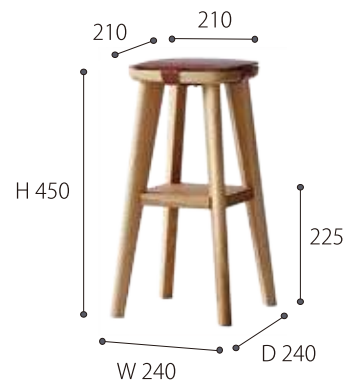

• **High Stool**
W260 × D260 × H550mm
\$2,899

• **Low Stool**
W240 × D240 × H450mm
\$2,899

• **Leather Cushion**
W210 × D210 × T15mm
\$1,599

キッチンやカウンターでの軽作業に……

デスクに合わせて、またテーブルの補助的な使い方に

丸みを帯びた脚の先端は馬蹄形の可愛い形状

補強を兼ねた中棚には、ちょっとした小物も飾れます

高級感ある牛タンニンなめしの本革使用

ギボシ金具に止めるだけの簡単な着脱式

裏面は擦れ・傷に配慮したスエード革を使用

ウレタンを革で挟み込んで縫い上げた丁寧な仕上げ

• **115 High Board**
 W1150 × D350 × H1450mm
 \$25,999

• **74 Open Drawer**
 W740 × D360 × H845mm
 \$12,799