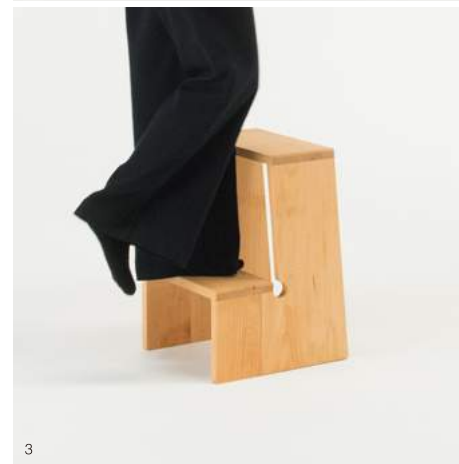

Butsudan

現代の暮らしにそっと寄り添うシンプルな仏壇。扉を取り払うことで、開放的でコンパクトなサイズを実現しました。シンプルだからこそ、暮らしのシーンに合わせて様々な使い方が可能。五具足を揃えた丁寧な使い方はもちろん、インテリアに調和するカジュアルな使い方にもぴったりです。フロストミラーの反射で、仏壇の中をやさしい自然の光で照らします。

1.モダンな具足と組み合わせるスタイリッシュな設えに。2.手仕事を感ずる具足と組み合わせる大人な設えに。3.最低限の具足でシンプルな設えに。4.職人技が光るこだわりのつくり。

Double Steps

サイドのシルエットが特徴的な、発想次第で使い方が広がる2段のステップ。シンプルに踏み台としてはもちろん、キッチンや玄関先での「ちょい掛け」や、子供用の足置き付きのツールとしても使えます。また、軽さが特徴のハンノキは、家のあちこちに持ち運ぶステップにふさわしい木材。指先にフィットする裏の溝が、その運搬性をより高めています。

1.大人が腰掛けるのにちょうどいい高さ。2.子供が座れば1段目は足置きに。3.広めの踏板でしっかりと身体を支えます。4.片手でも軽々と持ち運びが可能。