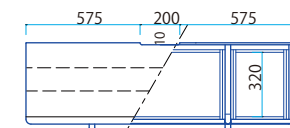

※ 写真は180TVボード/ウォールナット

※ 写真は150TVボード/チェリー

※ 写真は210TVボード/メープル

TV Board Size/Price List

W1200~2100×D440×H380

	120~135	136~150	151~165	166~180	181~195	196~210
Group A	\$39,099	\$41,999	\$42,999	\$47,099	\$51,299	\$55,799
Group B	\$32,799	\$34,199	\$35,699	\$39,299	\$42,999	\$46,899

※ 写真はチェリー

※ 写真はオーク/NS

114 Side Board

W1140×D375×H850mm

Group A \$33,299

Group B \$28,599

・114サイドボード

・135TVボード