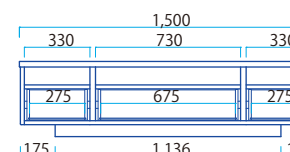

R e l i e f (レリーフ)

※ オーダー品のため、納期は受注後約45日となります。
材質/メープル・チェリー・ウォールナット・オーク(カラー:3色)

天板と一体化したようなフレーム構造の脚が特徴の【R e l i e f】は、そのフレームの映し出す陰影が美しい洗練されたシリーズです。メープル・チェリー・ウォールナット・オークの4樹種から選べ、さらにオーク材は3色対応。表面は、マットな仕上がりのウレタン塗装となっており、木の質感が自然に近い状態で愉しめます。

LEDのダウンライト付
扉は左右のガラス扉で開閉できます。

48 Collection Board W480×D375×H1500mm
Group A $37,199
Group B $30,899

135cm・150cm・180cm・210cmをベースに、幅120cm～210cmのあいだで1cmごとのサイズオーダーができます。

TV Board Size/Price List

W1200~2100×D440×H380

	120~135	136~150	151~165	166~180	181~195	196~210
Group A	$39,099	$41,999	$42,999	$47,099	$51,299	$55,799
Group B	$32,799	$34,199	$35,699	$39,299	$42,999	$46,899

114 Side Board

W1140×D375×H850mm

Group A $33,299

Group B $28,599

・114サイドボード

・135TVボード

・150TVボード

・180TVボード

・210TVボード