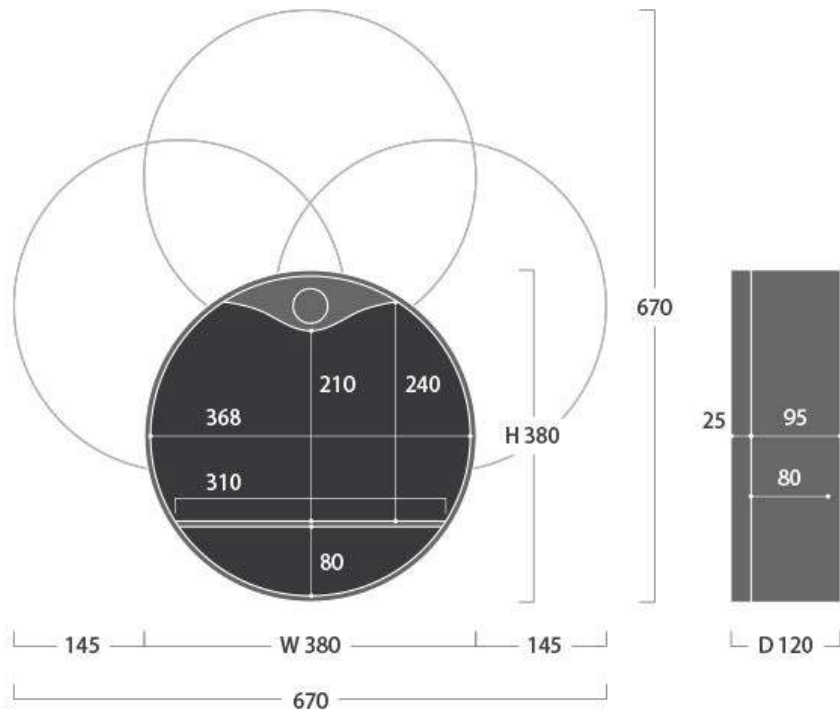

カラーはブルー、グリーン、グレー、そしてミラーの4タイプからお選びいただけます。
360°回転する扉を開けると、奥行き8cmの棚が隠されており、一番低いところでも高さが21cmあるので、小さなボトルや写真立てなども飾ることができます。

用意していただくのは、ドライバーとテープだけ。
取付は、中に入っている型紙に合わせて、同梱されている専用の金物を取り付けし、本体を金物に引っ掛けるだけの簡単な取付方法です。（壁の素材に合わせてアンカーなどをご用意下さい。）

moon

全体寸法 : W380×H380×D120

メープル・カバ 各カラー共

\$6499

mirror

blue

green

gray