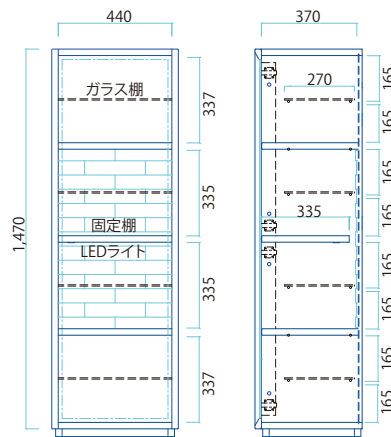

49 Shelf
W490×D315×H1500mm
\$32,499

扉は左開き右開きのどちら側でも取り付けることができます。

右開き 左開き

165 Cabinet
W1650×D415×H850mm
\$42,299

※ 49シェルフ

※ 165キャビネット

※ 150TVボード

※ 180TVボード