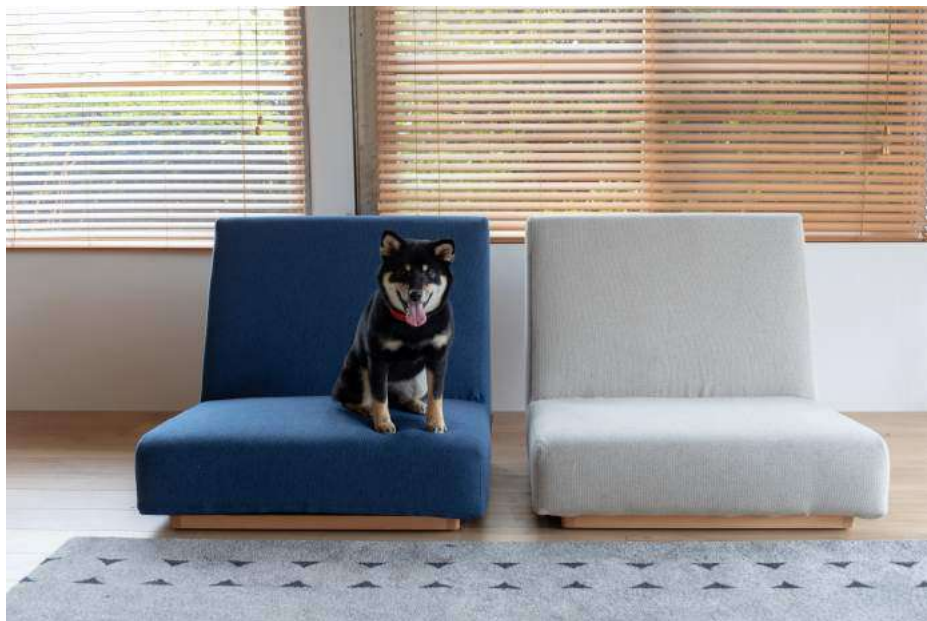

SVE-SF015 (BL)

SVE-SF015 (BR)

SVE-SF015 (GR)

PET EDITION

FUZZ 極細纖維製成的人造麂皮，具有柔軟的觸感，具備抗刮、撥水及耐污功能。適合需要全方位保護的用家。

OR

DBR

LBR