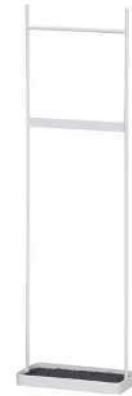

SVE-UH001 (WH)