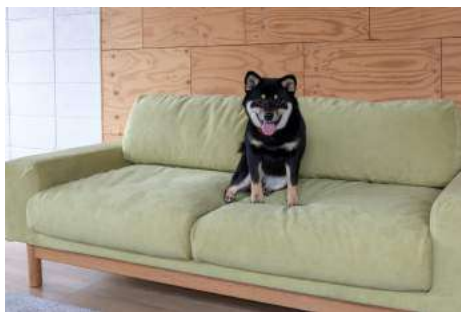

PET EDITION

FUZZ 極細纖維製成的人造麂皮，具有柔軟的觸感，具備抗刮、撥水及耐污功能。適合需要全方位保護的用家。

OR

DBR

LBR

CGR

NV

EL

GEL

GR

BE

MGN

LIVING ROOM

LEON 保留布料紗線的紋理光澤，具有極強的抗刮效果。適合只需抗刮功能，而想保留布藝質感的用家。

BE

DBR

GR

NV