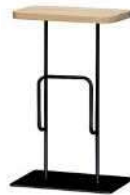

side table

アンテナサイドテーブル

HK\$1,299

SVE-ST001

W300×D200×H490mm

・完成品

SVE-ST001 (WH)

SVE-ST001 (BK)