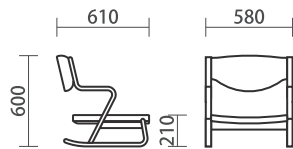

齋藤製作所

Cu-02

FLOOR LOUNGE フロアアウンジー

size:w 580 d 610 h 600 sh 210
 フレーム:ブナ/オーク/ウォールナット
 色:ナチュラル/ブラック

Fabric

価格

品番	フレーム		
Cu-02	NL	Beech Natural	HK\$6,599
Cu-02	BK	Beech Black	HK\$6,599
Cu-02	OK	Oak	HK\$6,899
Cu-02	WN	Walnut	HK\$7,099