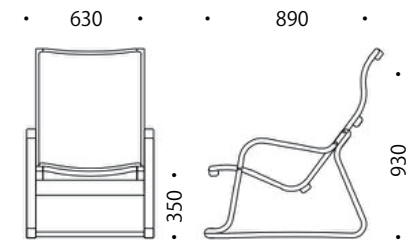

Cu-04M / Cu-150 MIDDLE CHAIR & TABLE

VARIATION

Oak

Cu-04M OK
オーク
座:参考生地
(Bランク)
HK\$6,399

Cu-04Mミドルチェアは
Cu-04の座面高330タイプで
“少し低めのダイニングチェア”
として生まれました。

一般的なダイニングチェアの
座面高(410~450程度)よりも10cm程低く
足がベタッと床に付いた状態で
腰よりも膝が少しだけ上がる体勢になる為
なぜか落ち着く心地良さがあります。
床に座るよりも立ち座りの負担も軽減され、
畳はもちろんカーペットなどにも優しい
摺り脚仕様なので、様々な場所で
活躍してくれます。

MIDDLE

ミドルチェアには高さ620の
ミドルテーブルがお勧めです。
Cu-150はリビングダイニングの
テーブルとしてソファに合わせて
使う事も出来ます。

テーブルは組立式です

Onda

Onda Chair

size: w630 d890 h930 sh350

material: beech

color: natural / black