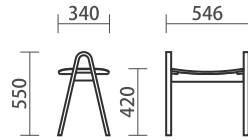

Cu-03

STACKING STOOL ースタッキングスツールー

size:w 546 d 340 h 550 sh 420

フレーム:ブナ/オーク/ウォールナット

色:ナチュラル/ブラック/ライムグリーン/アイスグレー