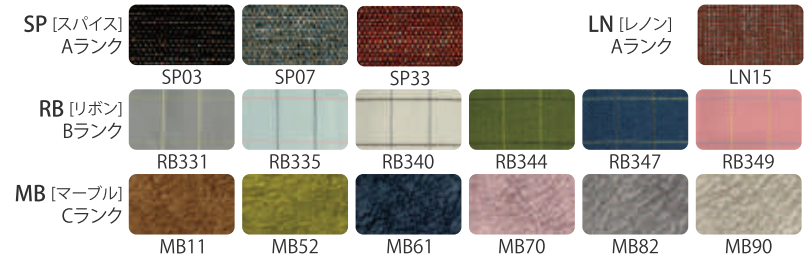

Cu-03BK
ブナブラック
HK\$3,399

Walnut

Cu-03WN
ウォールナット
座:参考生地
(Aランク)
HK\$3,899

Cu-03WN
ウォールナット
HK\$3,799

Cu-03BK-WN
ブナブラック
座:ウォールナット
HK\$3,499

Cu-03NL-WN
ブナナチュラル
座:ウォールナット
HK\$3,499

MIX

Oak

使わない時にはスタッキングができます!

ゆったりとしたワイドタイプのスツールCu-03

3つの特長

2

3

Cu-03は成型合板の特徴である「面成型」「曲げの技術」を活かし、椅子と同じように「ゆったりと座る事のできるスツール」として生まれました。

少し大きめな座面と脚とアームが曲げにより一体化している特徴的な形状。

樹種、カラーなどバリエーションも豊富で異なるカラーで揃えれば日常を彩り豊かにしてくれます。

Cu-04

DINING CHAIR ーダイニングチェアー
 size:w 495 d 535 h 780 sh 410~450
 フレーム:ブナ/オーク/ウォールナット
 色:ナチュラル/ブラック

Fabric

価格

品番	フレーム		Wooden Seat	Fabric Seat
Cu-04	NL	Beech Natural	HK\$5,599	HK\$5,899
Cu-04	BK	Beech Black	HK\$5,699	HK\$5,899
Cu-04	NL-WN	Beech Natural + Walnut Seat	HK\$5,799	-
Cu-04	BK-WN	Beech Black + Walnut Seat	HK\$5,799	-
Cu-04	OK	Oak	HK\$6,099	HK\$6,399
Cu-04	WN	Walnut	HK\$6,399	HK\$6,599

Cu-
04 DINING
 CHAIR

VARIATION

Beech
Natural

Cu-04NL
ブナ ナチュラル
座:参考生地(Aランク)
HK\$5,899

Beech
Black

Cu-04BK
ブナ ブラック
座:LN01
HK\$5,899

04

ユニークなフォルムのダイニングチェアCu-04