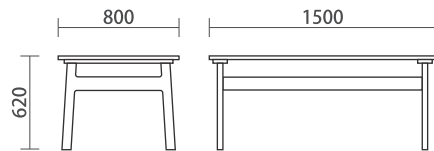

Cu-04M

MIDDLE CHAIR —ミドルチェア—
 size:w 510 d 555 h 700 sh 330
 フレーム:ブナ/オーク/ウォールナット
 色:ナチュラル/ブラック

Fabric

価格

品番	フレーム	価格
Cu-04M NL	Beech Natural	HK\$6,099
Cu-04M BK	Beech Black	HK\$6,099
Cu-04M OK	Oak	HK\$6,399
Cu-04M WN	Walnut	HK\$6,599

Cu-150

MIDDLE TABLE —ミドルテーブル—
 size:w 1500 d 800 h 620
 甲板:ブナ/オーク/ウォールナット
 脚:ナチュラル/ブラック

価格

品番	Table Top	Legs	価格
Cu-150 NL	Beech Natural	NL / BK Beech Natural / Black	HK\$12,899
Cu-150 OK	Oak	NL / BK Beech Natural / Black	HK\$15,699
Cu-150 WN	Walnut	NL / BK Beech Natural / Black	HK\$15,899