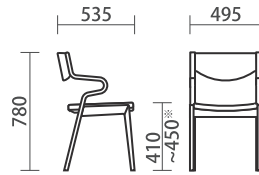

使わない時にはスタッキングができます!

ゆったりとしたワイドタイプのスツールCu-03

3つの特長

2

3

Cu-03は成型合板の特徴である「面成型」「曲げの技術」を活かし、椅子と同じように「ゆったりと座る事のできるスツール」として生まれました。

少し大きめな座面と脚とアームが曲げにより一体化している特徴的な形状。

樹種、カラーなどバリエーションも豊富で異なるカラーで揃えれば日常を彩り豊かにしてくれます。

Cu-04

DINING CHAIR ーダイニングチェアー
 size:w 495 d 535 h 780 sh 410~450
 フレーム:ブナ/オーク/ウォールナット
 色:ナチュラル/ブラック

Fabric

価格

品番	フレーム		Wooden Seat	Fabric Seat
Cu-04	NL	Beech Natural	HK\$5,599	HK\$5,899
Cu-04	BK	Beech Black	HK\$5,699	HK\$5,899
Cu-04	NL-WN	Beech Natural + Walnut Seat	HK\$5,799	-
Cu-04	BK-WN	Beech Black + Walnut Seat	HK\$5,799	-
Cu-04	OK	Oak	HK\$6,099	HK\$6,399
Cu-04	WN	Walnut	HK\$6,399	HK\$6,599