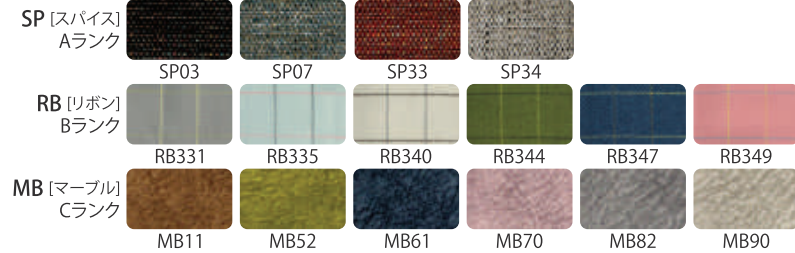

Cu-02 FLOOR LOUNGE

VARIATION

Beech
Natural

Cu-02NL
ブナナチュラル
座:LN15
HK\$6,599

Beech
Black

Cu-02BK
ブナブラック
座:LN01
HK\$6,599

Walnut

Cu-02WN
ウォールナット
座:参考生地(Aランク)
HK\$7,099

色:ナチュラル/ブラック/ライムグリーン/アイスグレー

Fabric

価格

品番	フレーム		Wooden Seat	Fabric Seat
Cu-03	NL	Beech Natural	HK\$3,299	HK\$3,499
Cu-03	BK	Beech Black	HK\$3,399	HK\$3,699
Cu-03	LG	Beech Light Green	HK\$3,399	HK\$3,699
Cu-03	IGR	Beech Light Gray	HK\$3,399	HK\$3,699
Cu-03	NL-WN	Beech Natural + Walnut Seat	HK\$3,499	-
Cu-03	BK-WN	Beech Black + Walnut Seat	HK\$3,499	-
Cu-03	OK	Oak	HK\$3,699	HK\$3,899
Cu-03	WN	Walnut	HK\$3,799	HK\$3,899

Cu-
03 STACKING
STOOL

VARIATION

Beech
Natural

Cu-03NL
ブナナチュラル
座:参考生地
(Aランク)
HK\$3,499

Cu-03NL
ブナナチュラル
HK\$3,299

+ Color

Cu-03IGR
ブナアイスグレー
HK\$3,399

Cu-03LG
ブナライムグリーン
HK\$3,399