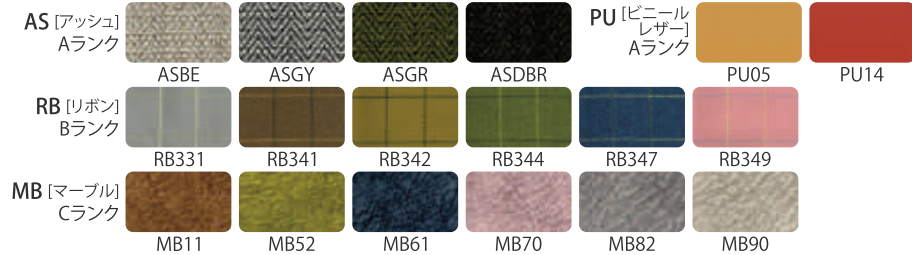

Cu-04M

MIDDLE CHAIR —ミドルチェア—
size:w 510 d 555 h 700 sh 330
フレーム:ブナ/オーク/ウォールナット
色:ナチュラル/ブラック

Fabric

価格

品番	フレーム	価格
Cu-04M NL	Beech Natural	HK$6,099
Cu-04M BK	Beech Black	HK$6,099
Cu-04M OK	Oak	HK$6,399
Cu-04M WN	Walnut	HK$6,599

Cu-150

MIDDLE TABLE —ミドルテーブル—
size:w 1500 d 800 h 620
甲板:ブナ/オーク/ウォールナット
脚:ナチュラル/ブラック