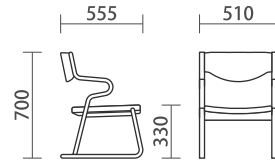

3つの特長

- 1 程よくなる背もたれは当たりを和らげてくれます!
- 2 ゆったりとした曲面でしっかりと腰をサポートします!
- 3 お掃除の時などはハンギングも可能です!
※テーブルの厚みにご注意ください

MIX

※フレームはブナ、
座はウォールナットのMIX

Cu-04BK-WN
ブナ ブラック
座:ウォールナット
HK\$5,799

Cu-04NL-WN
ブナ ナチュラル
座:ウォールナット
HK\$5,799

Walnut

Cu-04WN
ウォールナット
座:参考生地(Bランク)
HK\$6,599

Oak

Cu-04OK
オーク
座:参考生地(Bランク)
HK\$6,399

Cu-04は成型合板が作り出す
「曲げの美しいライン」「しなり」
を活かした、
“座り心地重視のダイニングチェア”
として生まれました。

背は脚からアームまで一本で繋がるパーツと
接合されていて、その構造によりほのかにしなり、
優しく体をサポートします。
ちょこんと突き出た丸いアームは愛嬌があり、
機能もしっかり果たしてくれます。
ダイニングチェアとしてはもちろん、
ワーキングチェアとしても
お薦めです。

Cu-04M

MIDDLE CHAIR —ミドルチェア—
 size:w 510 d 555 h 700 sh 330
 フレーム:ブナ/オーク/ウォールナット
 色:ナチュラル/ブラック

Fabric

価格

品番	フレーム	価格
Cu-04M NL	Beech Natural	HK\$6,099
Cu-04M BK	Beech Black	HK\$6,099
Cu-04M OK	Oak	HK\$6,399
Cu-04M WN	Walnut	HK\$6,599

Cu-150

MIDDLE TABLE —ミドルテーブル—
 size:w 1500 d 800 h 620
 甲板:ブナ/オーク/ウォールナット
 脚:ナチュラル/ブラック

価格

品番	Table Top	Legs	価格
Cu-150 NL	Beech Natural	NL / BK Beech Natural / Black	HK\$12,899
Cu-150 OK	Oak	NL / BK Beech Natural / Black	HK\$15,699
Cu-150 WN	Walnut	NL / BK Beech Natural / Black	HK\$15,899