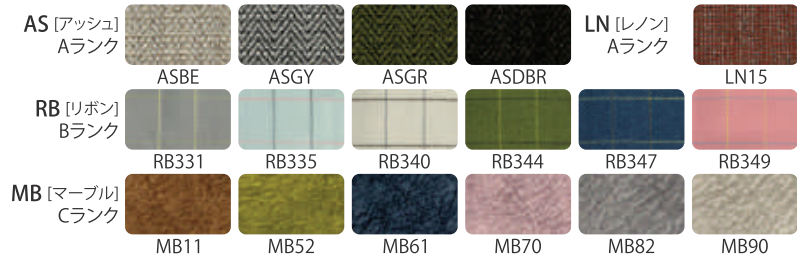

齋藤製作所

Cu-02

FLOOR LOUNGE フロアアウンジー

size:w 580 d 610 h 600 sh 210
 フレーム:ブナ/オーク/ウォールナット
 色:ナチュラル/ブラック

Fabric

価格

品番	フレーム		
Cu-02	NL	Beech Natural	HK\$6,599
Cu-02	BK	Beech Black	HK\$6,599
Cu-02	OK	Oak	HK\$6,899
Cu-02	WN	Walnut	HK\$7,099

Cu-02 FLOOR LOUNGE

VARIATION

Beech
Natural

Cu-02NL
ブナナチュラル
座:LN15
HK\$6,599

Beech
Black

Cu-02BK
ブナブラック
座:LN01
HK\$6,599

Walnut

Cu-02WN
ウォールナット
座:参考生地(Aランク)
HK\$7,099