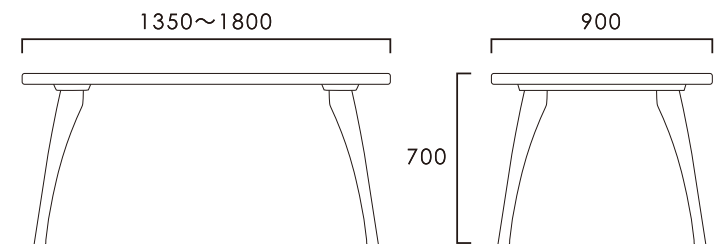

Walnut		
香港別注版	W1200	$31,699	W1200×D700×H700mm
	Oak	Walnut/Cherry	
W1350	$25,299	$32,699	W1350×D900×H700mm
W1500	$26,599	$34,299	W1500×D900×H700mm
W1800	$28,599	$36,599	W1800×D900×H700mm