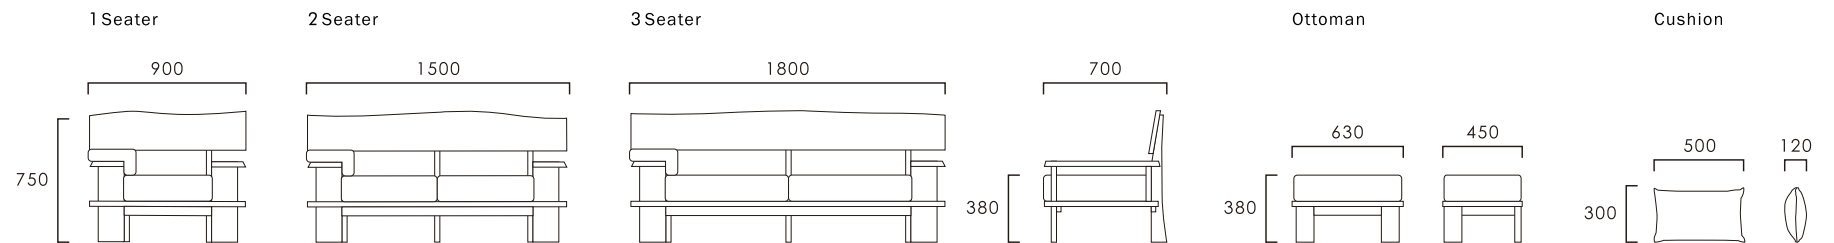

※背板の形状を選ぶことができます。

Cushion	Fabric	\$1,399	W500×D300×H120mm
	Leather	\$2,699	W500×D300×H120mm