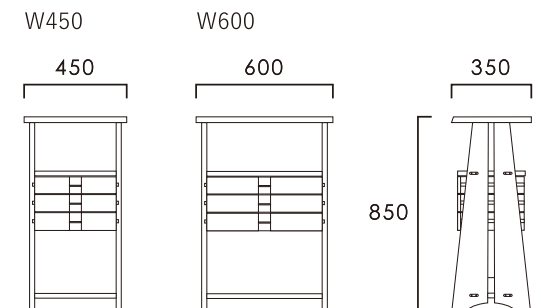

TEL STAND 電話台

素材 タモ・ウォールナット

金物を一切使用せず、総無垢材仕上げです。タモとウォールナットの無垢が織りなす、贅沢な空間。はっきりとした年輪はときに美しい杣を現し、装飾いらずです。寝室や玄関など、場所を問わず大活躍してくれそうな、映えるデザインと機能性。長い歳月を共に過ごすに相応しい普遍的な自然美があります。