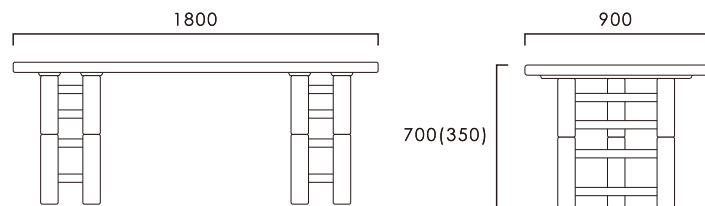

TAISHIN 耐震テーブル

素材 ウォールナット

耐久性に重きを置くは、日本が地震大国であるがゆえ。天板厚は45mm、6本の脚は2way方式で座卓に変身。「ホゾ」で組み上げた抜群の強度に加え、横からボルト接合をプラスすることで、さらなる耐震性を実現しました。自然の美しさと強さ、和洋になじむ機能美を兼ね備えた、極上の逸品です。