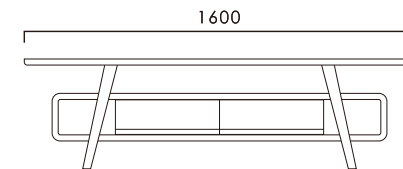

## PRIMORE プリモアTVボード

素材 ナラ/ウォールナット

モダンとナチュラルの融合が、やさしい印象を秘めています。直線とカーブの浮遊したバランスが圧迫感を軽減。引出しは「3段スライドレール」を採用し、スムーズな可動と落下防止を実現。収納部の角には、アクセントとして違う色の素材を配しています。経年変化による色の深みが愛着を生み出してくれそう。

W1200

W1600

W1200	\$19,799	W1200×D450×H450mm
W1600	\$22,499	W1600×D450×H450mm