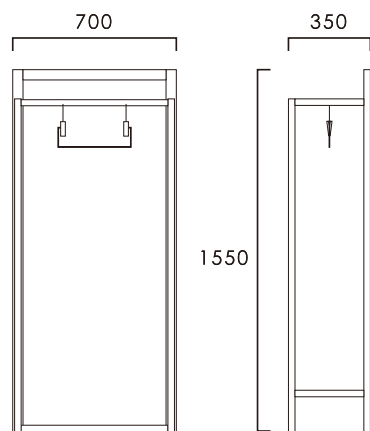

JEANS RACK ジーンズラック

素材 ウォールナット

お気に入りのジーンズを飾る、そんな発想を叶える専用ラックです。まるで絵画のように縁取られたフレームにジーンズを吊るせば、さらに美しく、輝きを増す空間が作られます。浮遊感を出すために、細く強いワイヤーを採用。ワイヤーとクリップの金具を取り外せば、普通のハンガーラックに変身します。