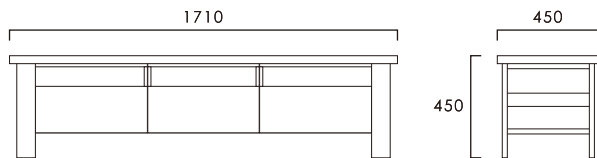

FELIX

フェリックスTVボード

素材 タモ/ウォールナット

有機質なフォルムの中に、引出しと一体型になった無機質なガラスが特徴的です。無垢材を活かしたデザインで、天板は4枚接ぎ、引出しの前板は一枚板を使い、木目の繋がりをおのままに使用しています。引出しはスライドレールで快適に。棚はディスプレイにも活用でき、個性的な空間を演出します。