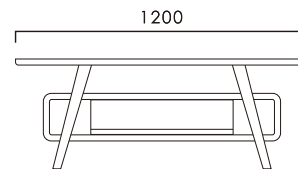

PRIMORE プリモアTVボード

素材 ナラ/ウォールナット

モダンとナチュラルの融合が、やさしい印象を秘めています。直線とカーブの浮遊したバランスが圧迫感を軽減。引出しは「3段スライドレール」を採用し、スムーズな可動と落下防止を実現。収納部の角には、アクセントとして違う色の素材を配しています。経年変化による色の深みが愛着を生み出してくれそう。

W1200

W1600

W1200	$19,799	W1200×D450×H450mm
W1600	$22,499	W1600×D450×H450mm