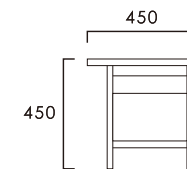

## PRIMORE プリモアTVボード

素材 ナラ/ウォールナット

モダンとナチュラルの融合が、やさしい印象を秘めています。直線とカーブの浮遊したバランスが圧迫感を軽減。引出しは「3段スライドレール」を採用し、スムーズな可動と落下防止を実現。収納部の角には、アクセントとして違う色の素材を配しています。経年変化による色の深みが愛着を生み出してくれそう。

W1200

W1600

W1200	\$19,799	W1200×D450×H450mm
W1600	\$22,499	W1600×D450×H450mm