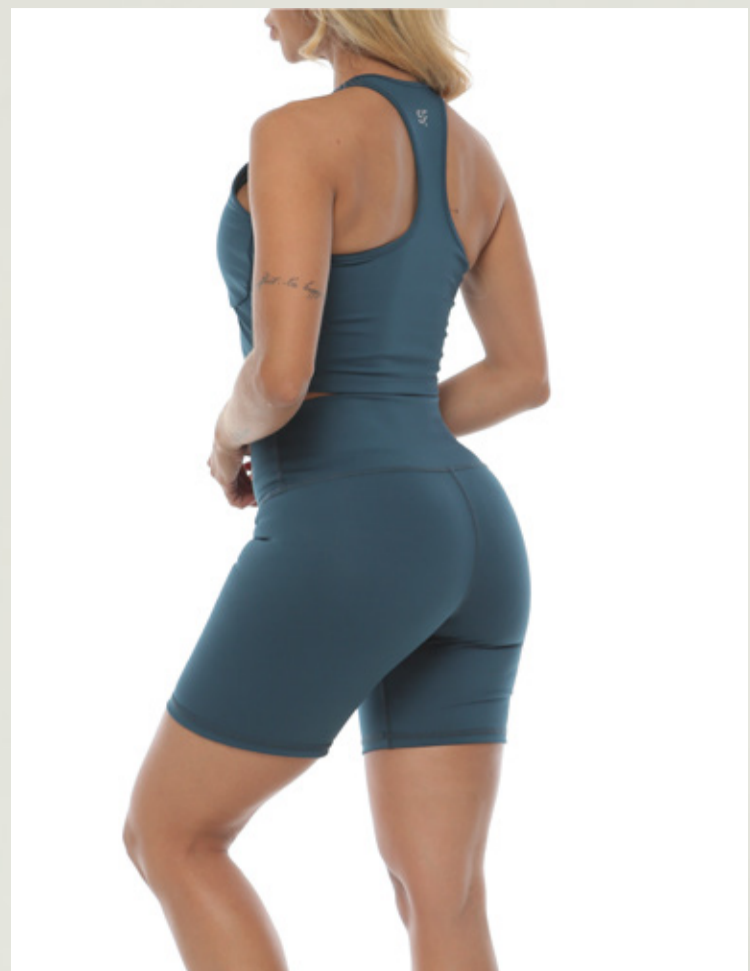

 Verde Menta  Petróleo

REF. 03-044

Short media pierna en poliéster con bolsillo lateral invisible.

TALLA : SM - ML

 Verde Menta  Petróleo

CAMISETA CORTA NEVER ENDING

Camiseta básica sublimada en poliéster suave con silueta amplia y corta.