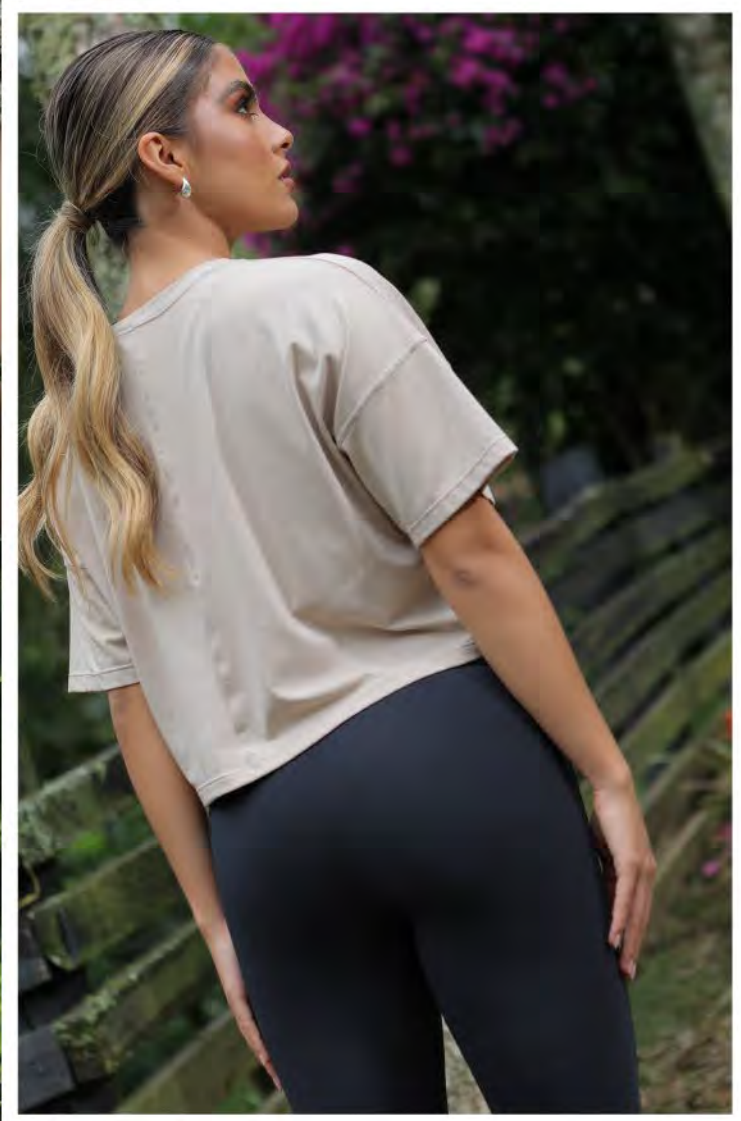

TALLAS: SM / ML

REF. 01 - 577

Blusa en algodón súper suave, con
silueta semicorta tipo oversize.

TALLA: ÚNICA

REF. 01 - 577
Blusa en algodón súper suave,
con silueta semicorta
tipo oversize.
TALLA: ÚNICA

REF. 01 - 576