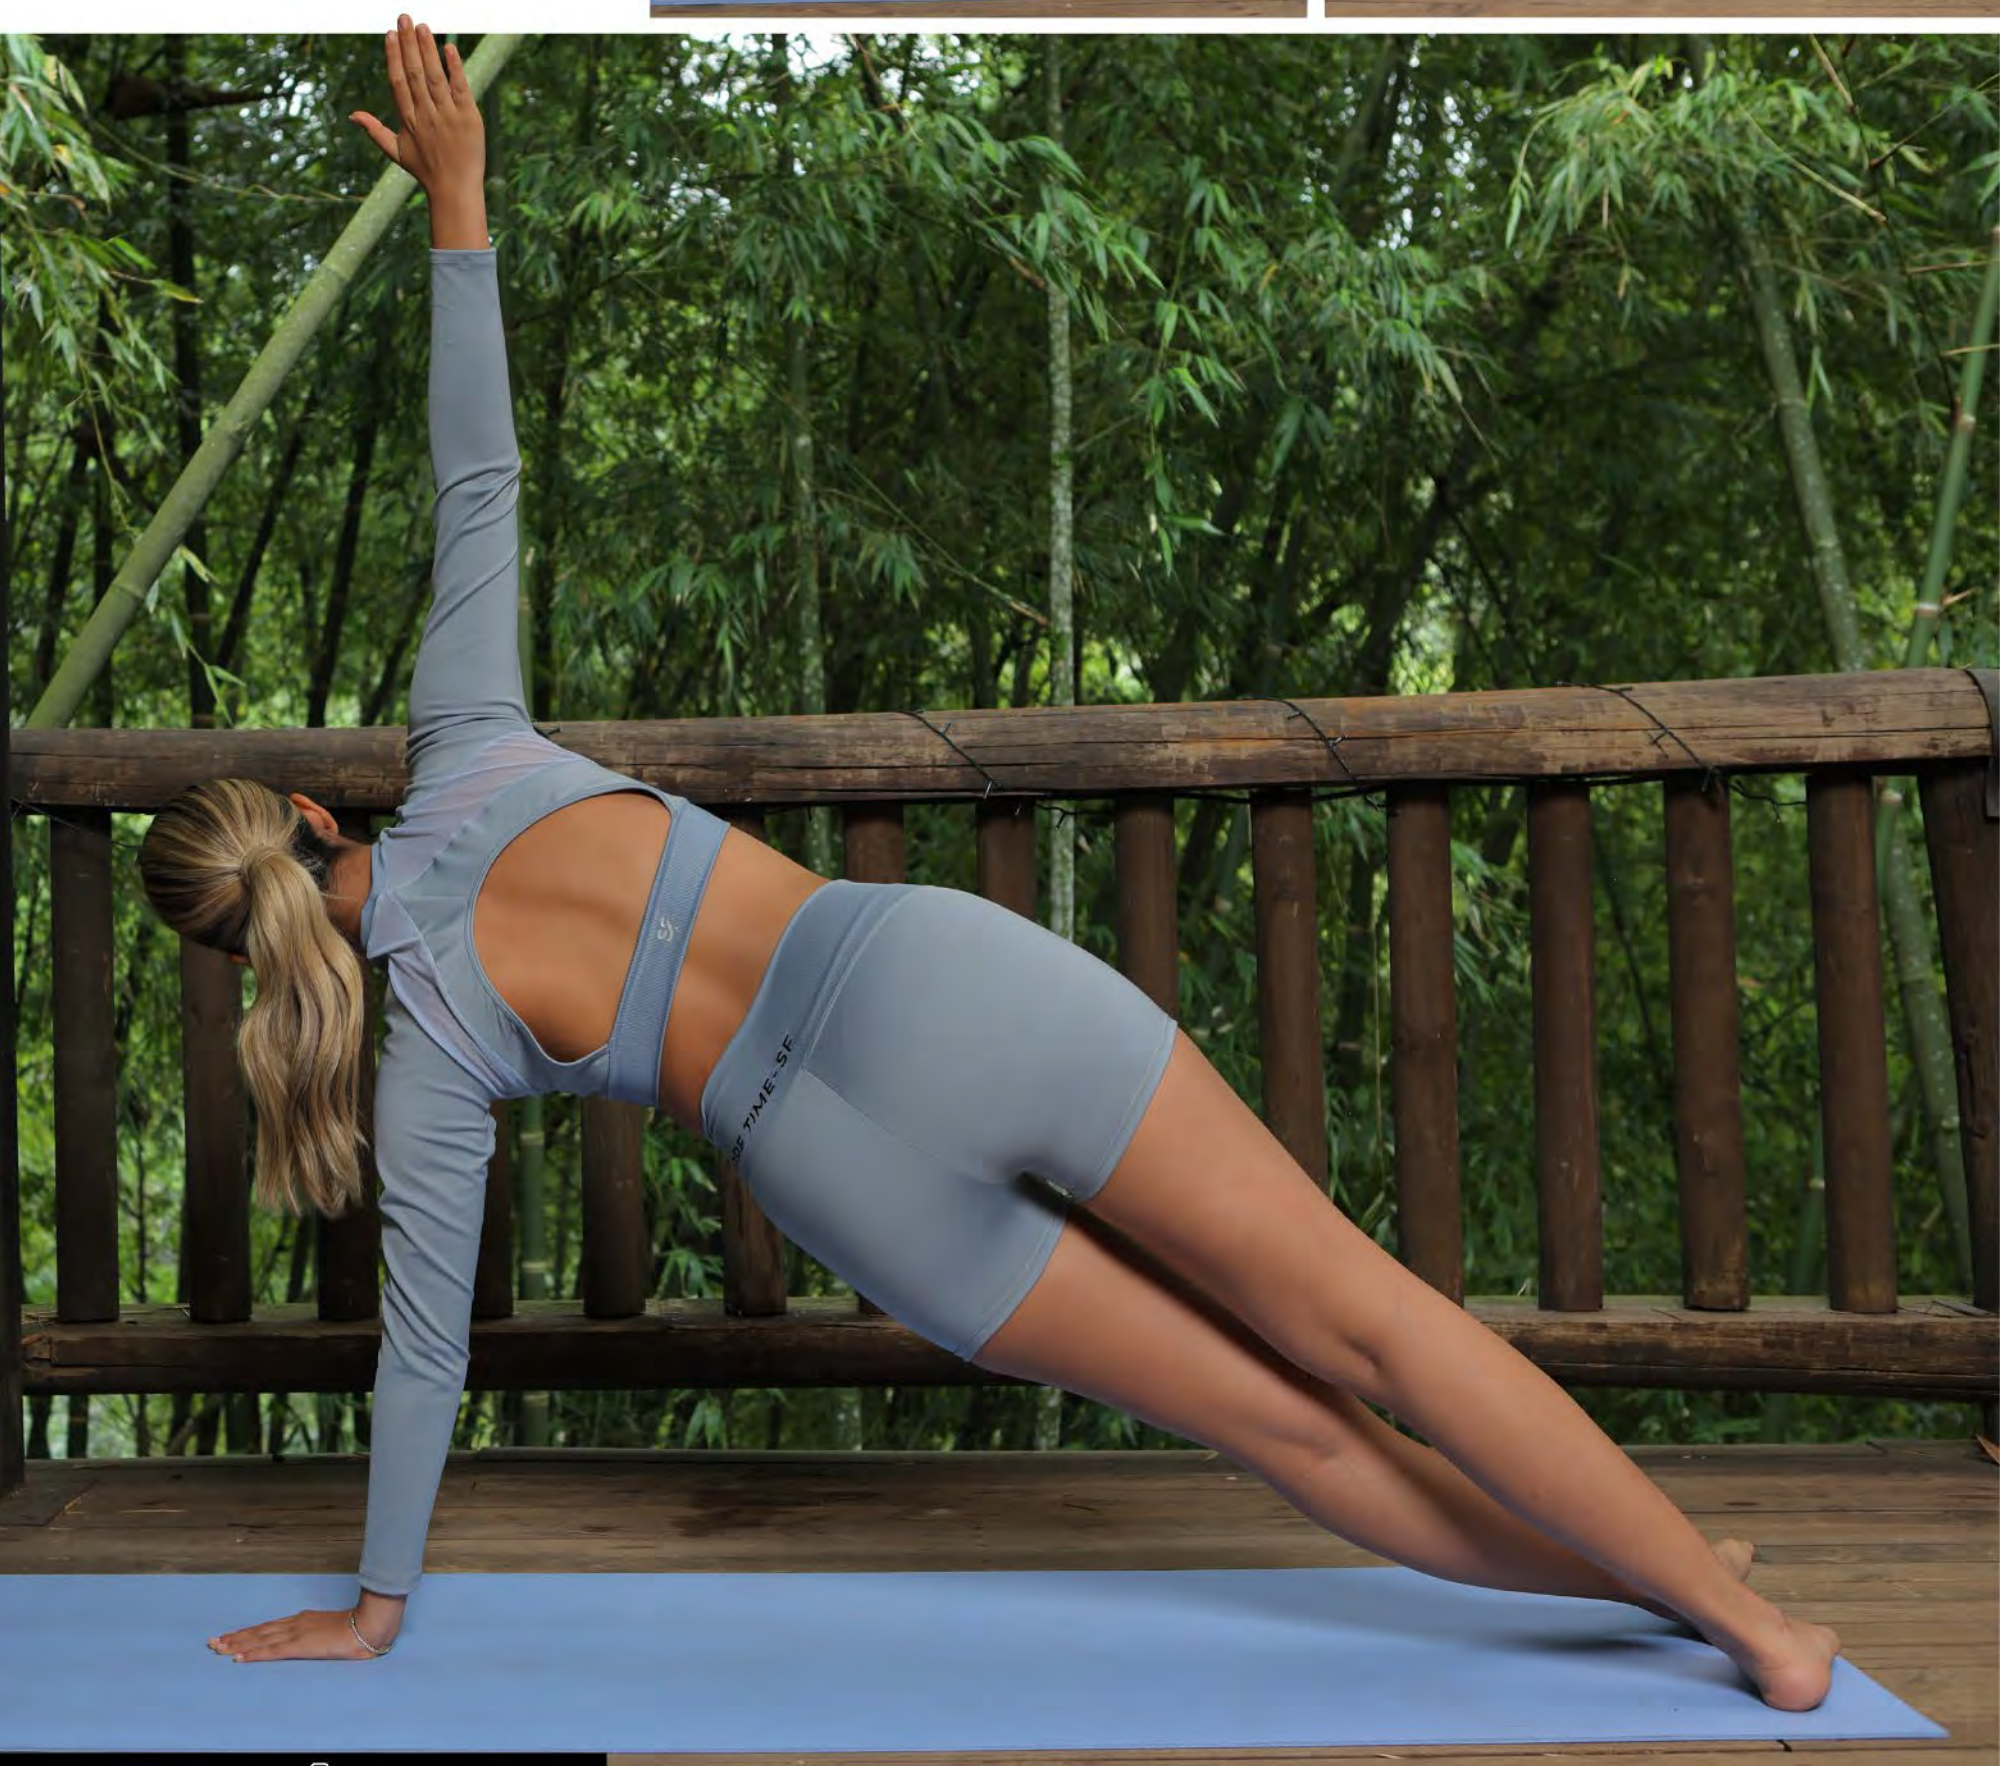

REF. 03 - 046

Short en poliéster con cintura alta.

TALLAS: SM / ML

REF. 01 - 575

Camibuzo corto en poliéster con cortes en malla.

TALLAS: SM / ML