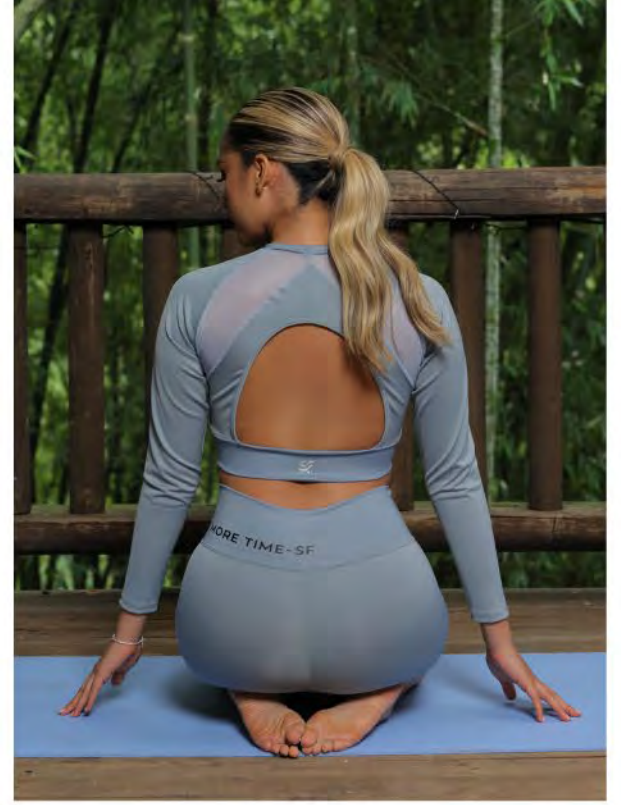

REF. 03 - 046

Short en poliéster con cintura alta.

TALLAS: SM / ML

REF. 01 - 575

Camibuzo corto en poliéster con cortes en malla.

TALLAS: SM / ML