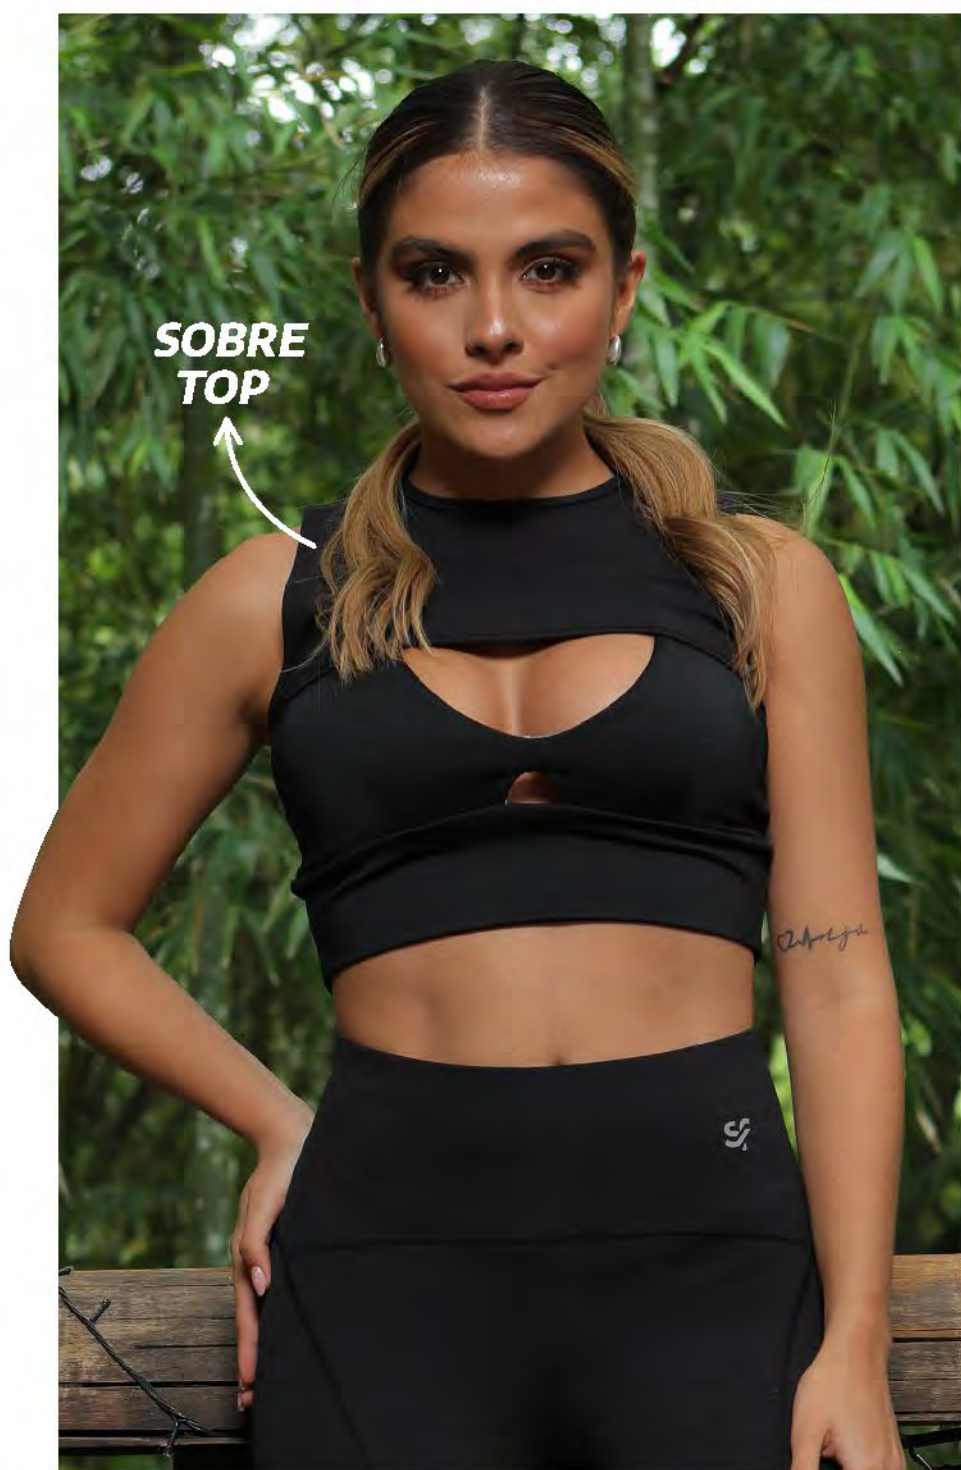

NOTA: El sobre-top no incluye el TOP

REF. 01 - 579

*Sobre-top combinable
elaborado en rib nylon.*

TALLA: ÚNICA

TOP ABRIL

*Crop Top con copas removibles,
elaborado en poliéster.*

TALLAS: SM / ML