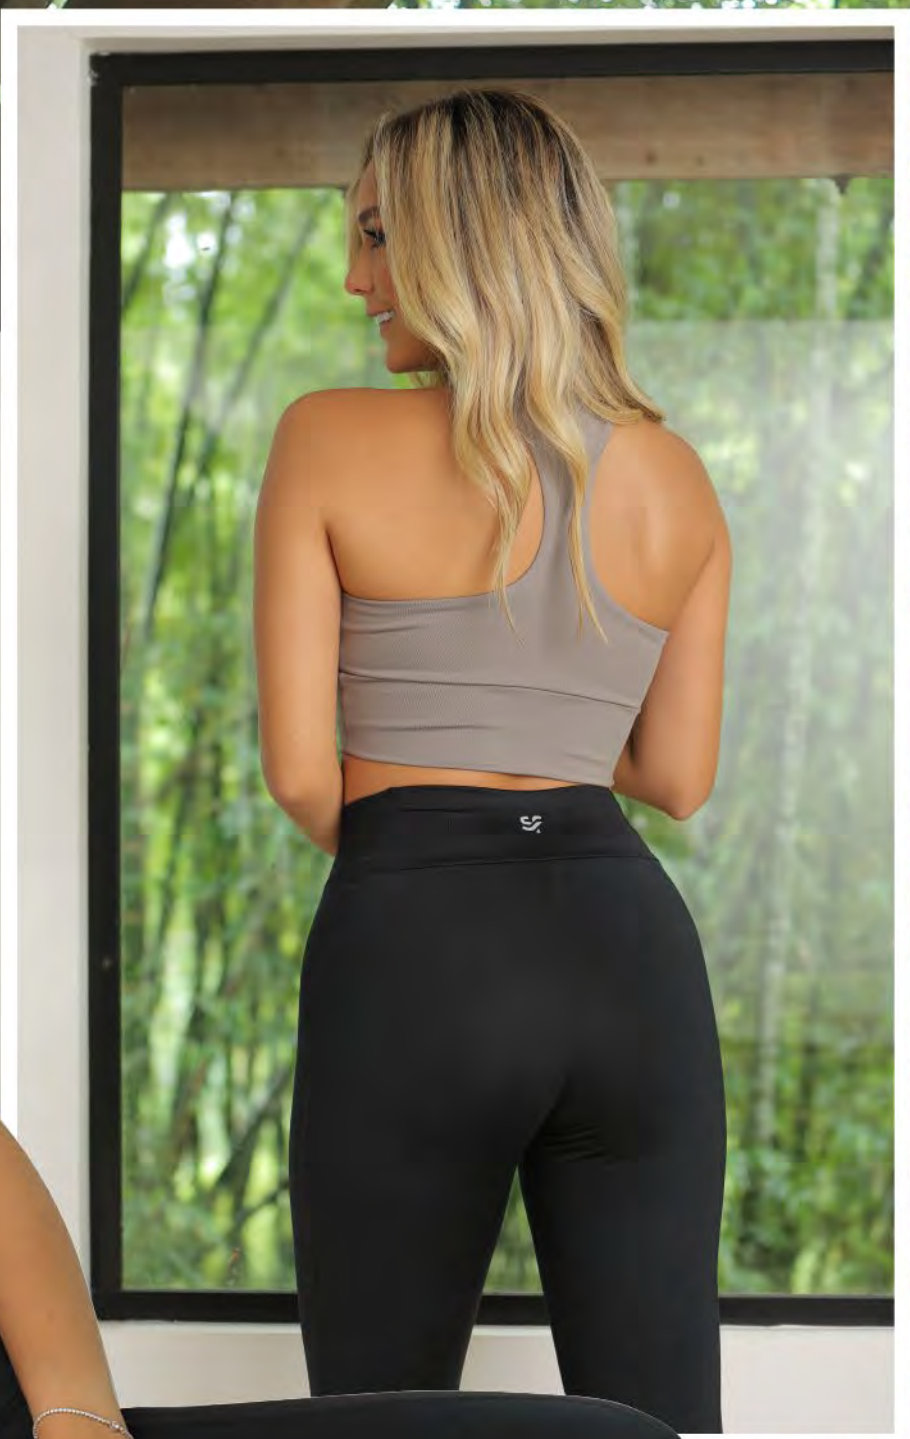

WWW.SOTIUFIT.COM

REF. LM - 061

Legging en poliéster con fajón alto y cortes laterales.

TALLAS: SM / ML

CROP TOP TOKIO

Crop top sin copas removibles, elaborado en poliéster.

TALLAS: SM / ML