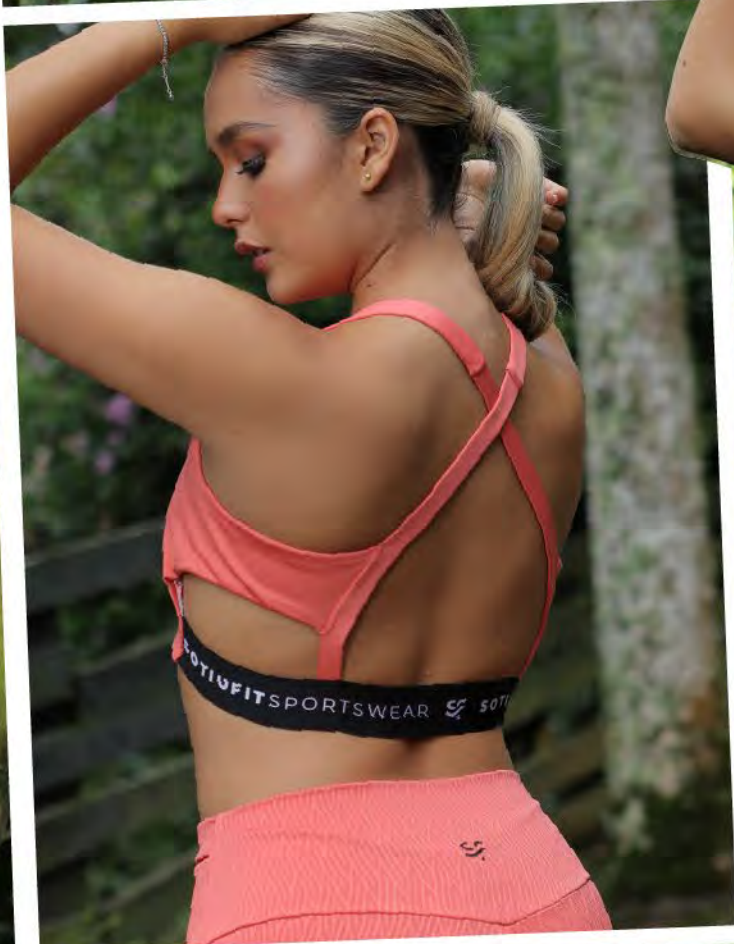

TOP STEFA

Top elaborado en poliéster con copas removibles y elástico personalizado.

TALLAS: SM / ML

REF. 03 - 045

Short corto elaborado en poliéster textura, con bolsillo en fajón.

TALLAS: SM / ML