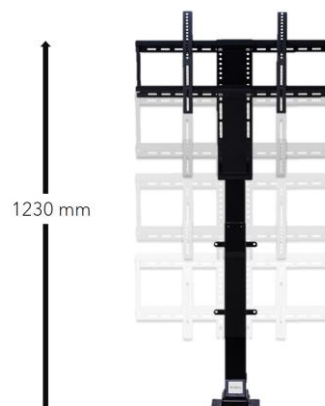

Support ascenseur motorisé pour écran TV

22" - 42"

Quand la Technologie rencontre le Design

Caractéristiques :

- Moteur **silencio+**
- Compatible écran TV 22" - 42"
- Compatibilité VESA 400x340 max
- Poids maximal écran 60 kg

- 3 ou 4 mémoires de position
- 3 Systèmes de protection
- Double système de commande
- 6 fixations
- Dimension installation min 580 mm

- Elévation max 1230 mm
- Système passage de câble
- Matériaux : acier renforcé
- Poids colis : 15 kg
- Dimensions colis : 66x26x26cm
- Garantie 2 ans
- Couleur : noir

Ultra performant – Ultra silencieux

Il permet de pousser 60 kg à 25 mm/s pour atteindre sa hauteur maximal de 123 cm. Les tiges fileté lisse procure un mouvement fluide et silencieux autant sur la phase montante que descendante.

Elévation jusqu' à 1230 mm