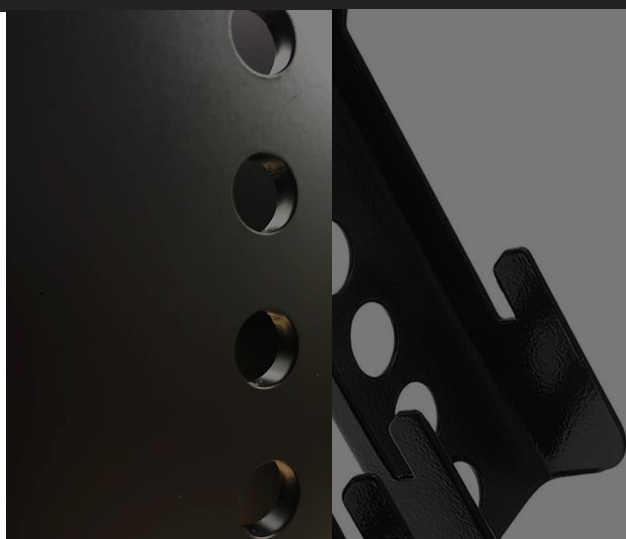

Support ascenseur motorisé tactile

22"- 42"

Quand la Technologie rencontre le Design

Caractéristiques :

- Moteur **silencio+**
- Compatible écran TV 22" - 42"
- Compatibilité VESA 400x300 max
- Poids maximal écran 60 kg

- 3 mémoires de position
- 3 Systèmes de protection
- Double système de commande
- 6 fixations
- Dimension installation min 580 mm

- Elévation max 1230 mm
- Elévation max avec tiges : 1380 mm
- Système passage de câble
- Matériaux : acier renforcé
- Poids colis : 15 kg
- Dimensions colis : 66x25x25cm
- Garantie 2 ans
- Couleur : noir

Matériaux & Conception

Notre support tv motorisé est conçu en acier renforcé, ce qui lui procure une force et une stabilité inégalée .

La découpe au laser robotisé apporte au support des lignes moderne et robuste.

Il permet de pousser 60 kg à 25 mm/s pour atteindre sa hauteur maximal de 123 cm. Les tiges fileté lisse procure un mouvement fluide et silencieux autant sur la phase montante que descendante.

Carte intelligente Puce de sécurité