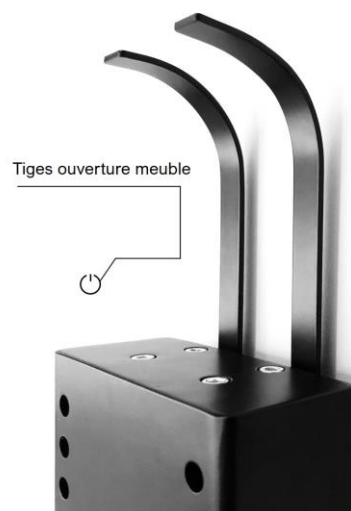

Support ascenseur motorisé tactile

22"- 42"

Quand la Technologie rencontre le Design

Caractéristiques :

- Moteur **silencio+**
- Compatible écran TV 22" - 42"
- Compatibilité VESA 400x300 max
- Poids maximal écran 60 kg

- 3 mémoires de position
- 3 Systèmes de protection
- Double système de commande
- 6 fixations
- Dimension installation min 580 mm

- Elévation max 1230 mm
- Elévation max avec tiges : 1380 mm
- Système passage de câble
- Matériaux : acier renforcé
- Poids colis : 15 kg
- Dimensions colis : 66x25x25cm
- Garantie 2 ans
- Couleur : noir

Matériaux & Conception

Notre support tv motorisé est conçu en acier renforcé, ce qui lui procure une force et une stabilité inégalée .

La découpe au laser robotisé apporte au support des lignes moderne et robuste.

Il permet de pousser 60 kg à 25 mm/s pour atteindre sa hauteur maximal de 123 cm. Les tiges fileté lisse procure un mouvement fluide et silencieux autant sur la phase montante que descendante.

Carte intelligente Puce de sécurité