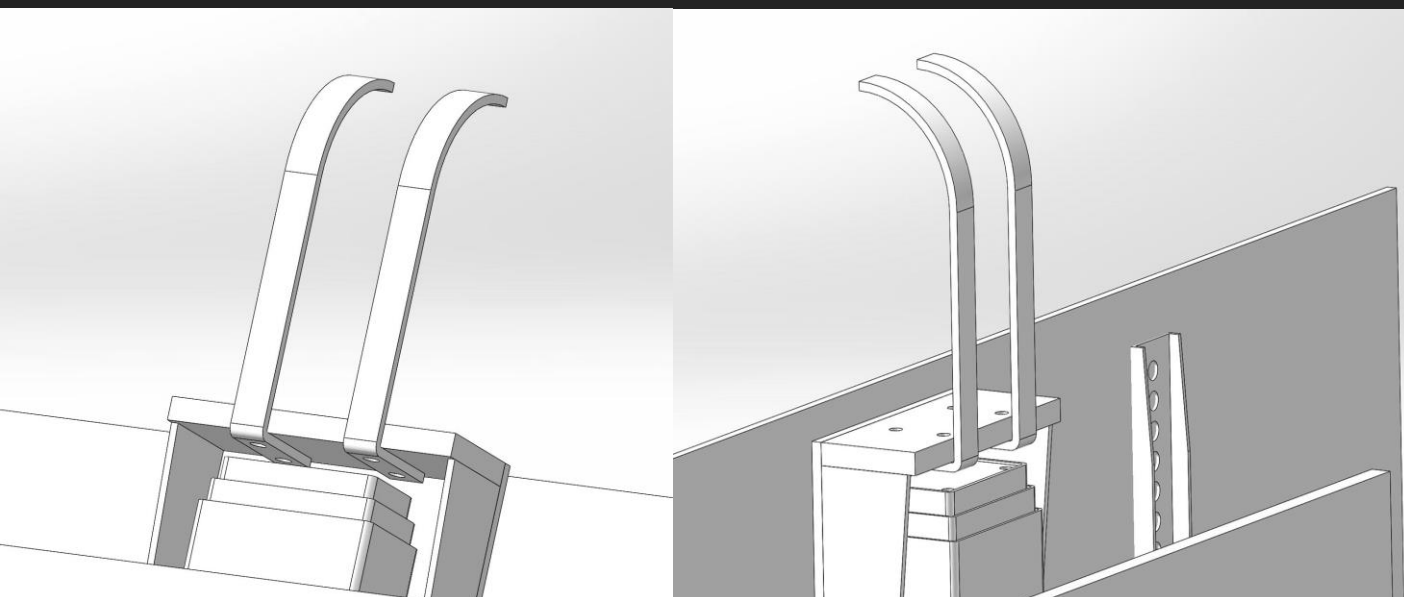

Il permet de pousser 60 kg à 25 mm/s pour atteindre sa hauteur maximal de 123 cm. Les tiges fileté lisse procure un mouvement fluide et silencieux autant sur la phase montante que descendante.

Carte intelligente Puce de sécurité

Triple système de protection :

Anticollision

Thermique

Surcharge

Télécommande

Contrôlez la course de votre support TV
Support mural inclus
Radiofréquence

Clavier de contrôle

Nouveau Clavier TACTILE I-TOUCH PRO
Fonctions avancées
Mémorisez 3 réglages de hauteur
Fixations support inclus

Hauteur

Elévation jusqu' à 1230 mm
+ 150 mm avec les tiges

Tiges acier pour l'ouverture de la trappe du meuble