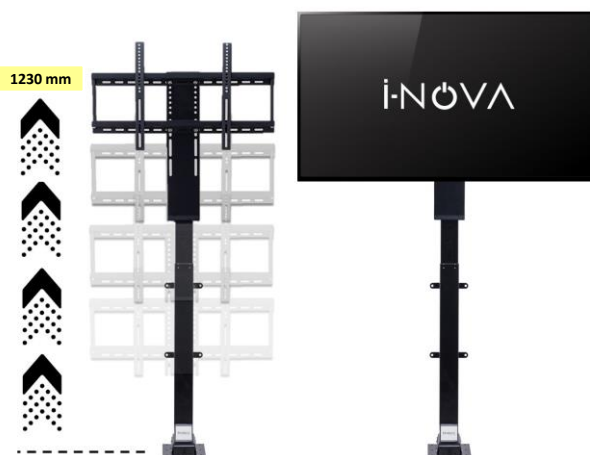

- 3 mémoires de position
- 3 Systèmes de protection
- Double système de commande
- 6 fixations
- Dimension installation min 580 mm

- Elévation max 1230 mm
- Elévation max avec tiges : 1380 mm
- Système passage de câble
- Matériaux : acier renforcé
- Poids colis : 15 kg
- Dimensions colis : 66x25x25cm
- Garantie 2 ans
- Couleur : noir

Il permet de pousser 60 kg à 25 mm/s pour atteindre sa hauteur maximal de 123 cm. Les tiges fileté lisse procure un mouvement fluide et silencieux autant sur la phase montante que descendante.

Carte intelligente Puce de sécurité

Triple système de protection :

Anticollision

Thermique

Surcharge

Télécommande

Contrôlez la course de votre support TV
Support mural inclus
Radiofréquence

Clavier de contrôle

Nouveau Clavier TACTILE I-TOUCH PRO
Fonctions avancées
Mémorisez 3 réglages de hauteur
Fixations support inclus

Hauteur

Elévation jusqu' à 1230 mm
+ 150 mm avec les tiges

Tiges acier pour l'ouverture de la trappe du meuble