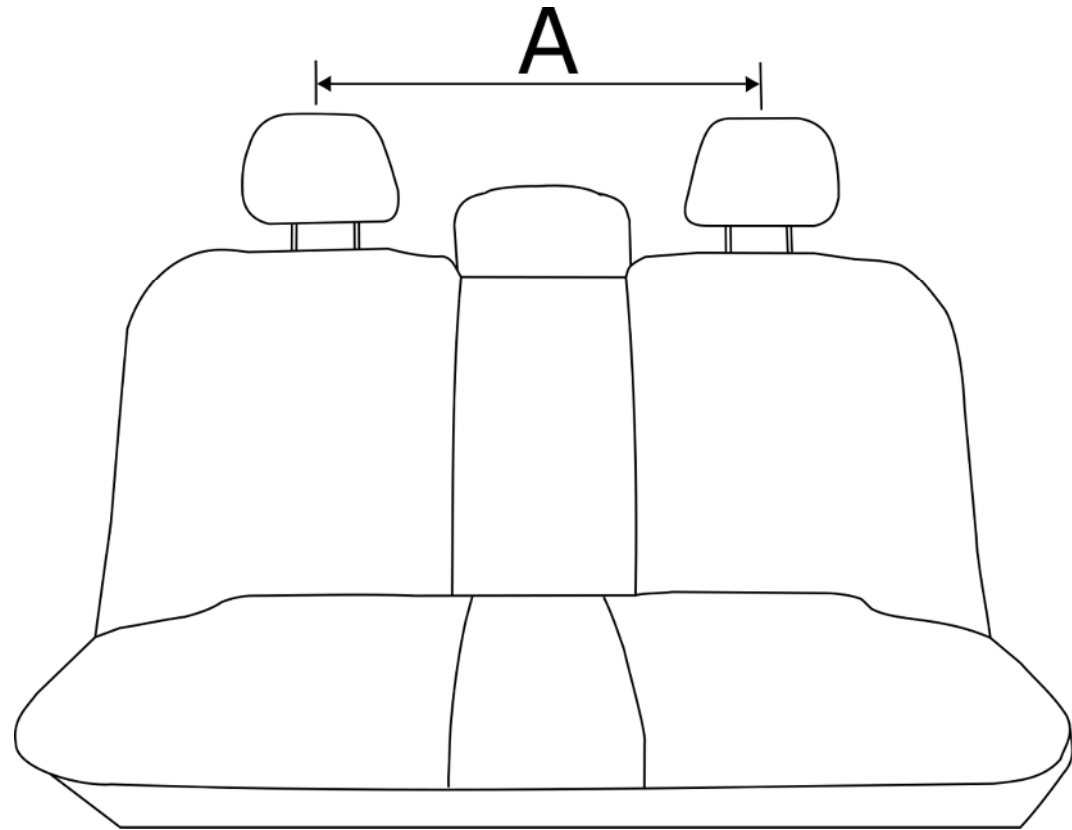

REAR SEATSHIELD SIZING GUIDE

To determine which size of Optimus Gear Rear SeatShield will fit your vehicle, measure the **center-to-center distance** between the two furthest headrests in the rear seat of your vehicle (dimension “**A**” in the image below).

Medium SeatShield

A = Less than 81 cm (32 in)

Large SeatShield

A = Greater than 81 cm (32 in)

GUIDE DE TAILLE DE HOUSSE ARRIÈRE

Afin de déterminer quelle taille de housse de siège Optimus Gear correspond à votre véhicule, mesurez la **distance entre le centre** des deux appuie-têtes les plus éloignés dans le banc arrière de votre véhicule (dimension « A » dans l'image ci-dessous).

Housse de taille moyenne

A = moins de 81 cm (32 po)

Housse de taille large

A = Plus de 81 cm (32 po)