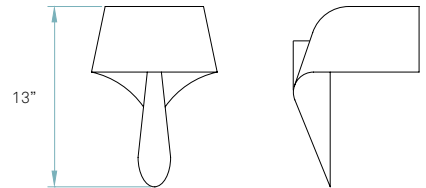

Packaging	Components
<p></p> <p><b>Box size</b> 17 x 12 x 11"</p> <p></p> <p><b>Weight</b> Gross - 2,4 Lb Net - 1,1 Lb</p>	<p></p> <p><b>Back plate</b> Chrome</p>

Recommended bulbs (Not Included)	
<p> <b>120V</b> E12 Candelabra Base</p>	<p> <b>120V</b> GU24</p>
<p> CFL Mini Globe 1 x 9 w max</p>	<p> CFL Mini Globe 1 x 9 w max</p>
<p>or</p> <p> LED Mini Globe 1 x 5 w max</p>	<p>or</p> <p> LED Mini Globe 1 x 5 w max</p>